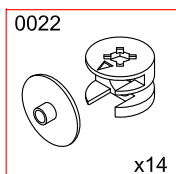

## СТЛ.305.09

Поз	Размер	Кол-во	Упаковка
1	792x456x24	1	пакет 1
2	792x456x24	1	пакет 1
3	206x404x16	1	пакет 1
4	830x425x16	1	пакет 1
5	830x425x16	1	пакет 1
6	856x495x3	1	пакет 1
7	856x224x3	1	пакет 1
8	910x475x16	1	пакет 1
9	400x50x8	6	пакет 1
10	198x406x20	2	пакет 2

Поз	Размер	Кол-во	Упаковка
11	342x130x16	2	пакет 1
12	342x130x16	2	пакет 1
13	400x146x16	4	пакет 1
14	356x396x3	2	пакет 1
15	230x816x20	2	пакет 2
16	758x162x16	2	пакет 1
17	758x162x16	2	пакет 1
18	400x178x16	4	пакет 1
19	772x396x3	2	пакет 1