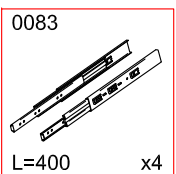

## СТЛ.305.09

Поз	Размер	Кол-во	Упаковка
1	792x456x24	1	пакет 1
2	792x456x24	1	пакет 1
3	206x404x16	1	пакет 1
4	830x425x16	1	пакет 1
5	830x425x16	1	пакет 1
6	856x495x3	1	пакет 1
7	856x224x3	1	пакет 1
8	910x475x16	1	пакет 1
9	400x50x8	6	пакет 1
10	198x406x20	2	пакет 2

Поз	Размер	Кол-во	Упаковка
11	342x130x16	2	пакет 1
12	342x130x16	2	пакет 1
13	400x146x16	4	пакет 1
14	356x396x3	2	пакет 1
15	230x816x20	2	пакет 2
16	758x162x16	2	пакет 1
17	758x162x16	2	пакет 1
18	400x178x16	4	пакет 1
19	772x396x3	2	пакет 1