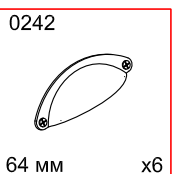

## СТЛ.305.09

Поз	Размер	Кол-во	Упаковка
1	792x456x24	1	пакет 1
2	792x456x24	1	пакет 1
3	206x404x16	1	пакет 1
4	830x425x16	1	пакет 1
5	830x425x16	1	пакет 1
6	856x495x3	1	пакет 1
7	856x224x3	1	пакет 1
8	910x475x16	1	пакет 1
9	400x50x8	6	пакет 1
10	198x406x20	2	пакет 2

Поз	Размер	Кол-во	Упаковка
11	342x130x16	2	пакет 1
12	342x130x16	2	пакет 1
13	400x146x16	4	пакет 1
14	356x396x3	2	пакет 1
15	230x816x20	2	пакет 2
16	758x162x16	2	пакет 1
17	758x162x16	2	пакет 1
18	400x178x16	4	пакет 1
19	772x396x3	2	пакет 1