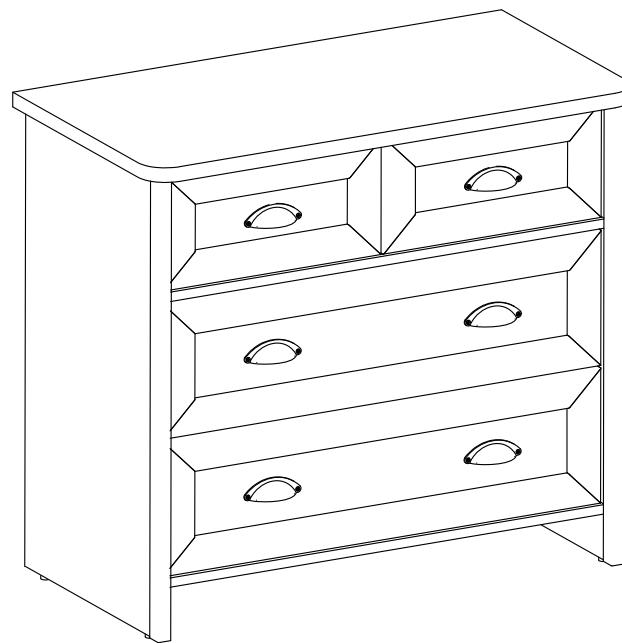

# Комод "ТИФАНИ"

## СТЛ.305.09

Поз	Размер	Кол-во	Упаковка
1	792x456x24	1	пакет 1
2	792x456x24	1	пакет 1
3	206x404x16	1	пакет 1
4	830x425x16	1	пакет 1
5	830x425x16	1	пакет 1
6	856x495x3	1	пакет 1
7	856x224x3	1	пакет 1
8	910x475x16	1	пакет 1
9	400x50x8	6	пакет 1
10	198x406x20	2	пакет 2

Поз	Размер	Кол-во	Упаковка
11	342x130x16	2	пакет 1
12	342x130x16	2	пакет 1
13	400x146x16	4	пакет 1
14	356x396x3	2	пакет 1
15	230x816x20	2	пакет 2
16	758x162x16	2	пакет 1
17	758x162x16	2	пакет 1
18	400x178x16	4	пакет 1
19	772x396x3	2	пакет 1