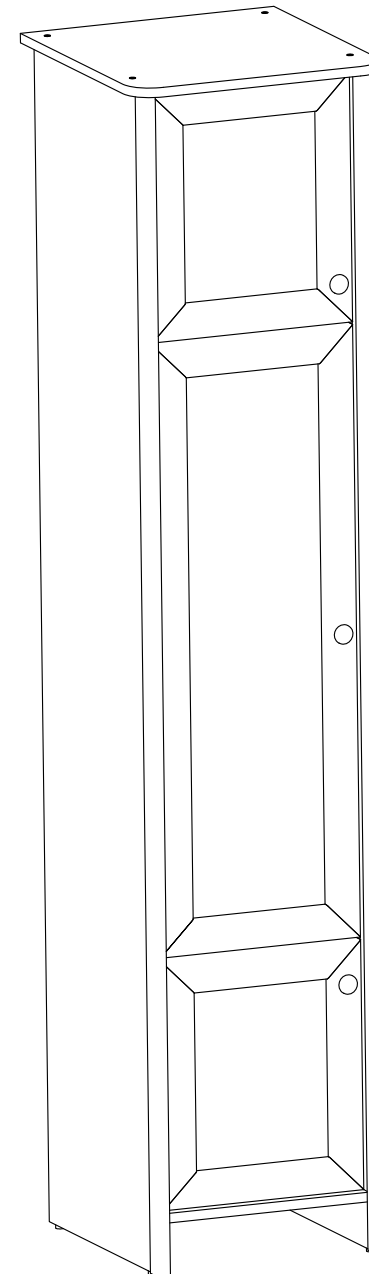

# Шкаф 3-х дверный "ТИФАНИ"

## СТЛ.305.11

Поз	Размер	Кол-во	Упаковка
1	370x425x16	1	пакет 2
2	370x402x16	2	пакет 2
3	1904x398x3	1	пакет 1
4	450x475x16	1	пакет 2
5	394x367x6	2	пакет 5
6	1972x456x24	1	пакет 1
7	1972x456x24	1	пакет 1

Поз	Размер	Кол-во	Упаковка
8	1024x356x20	1	пакет 4
9	418x356x20	2	пакет 3

\* - Так как материалы стен различаются, крепеж для фиксации к стене не прилагается. Для выбора подходящего крепежа обратитесь в местный специализированный магазин.