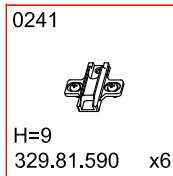

## СТЛ.305.11

Поз	Размер	Кол-во	Упаковка
1	370x425x16	1	пакет 2
2	370x402x16	2	пакет 2
3	1904x398x3	1	пакет 1
4	450x475x16	1	пакет 2
5	394x367x6	2	пакет 5
6	1972x456x24	1	пакет 1
7	1972x456x24	1	пакет 1

Поз	Размер	Кол-во	Упаковка
8	1024x356x20	1	пакет 4
9	418x356x20	2	пакет 3

\* - Так как материалы стен различаются, крепеж для фиксации к стене не прилагается. Для выбора подходящего крепежа обратитесь в местный специализированный магазин.