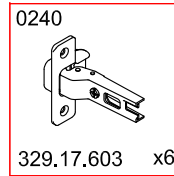

## СТЛ.305.11

Поз	Размер	Кол-во	Упаковка
1	370x425x16	1	пакет 2
2	370x402x16	2	пакет 2
3	1904x398x3	1	пакет 1
4	450x475x16	1	пакет 2
5	394x367x6	2	пакет 5
6	1972x456x24	1	пакет 1
7	1972x456x24	1	пакет 1