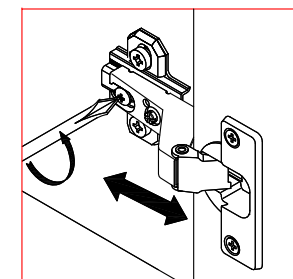

## СТЛ.305.11

Поз	Размер	Кол-во	Упаковка
1	370x425x16	1	пакет 2
2	370x402x16	2	пакет 2
3	1904x398x3	1	пакет 1
4	450x475x16	1	пакет 2
5	394x367x6	2	пакет 5
6	1972x456x24	1	пакет 1
7	1972x456x24	1	пакет 1

Поз	Размер	Кол-во	Упаковка
8	1024x356x20	1	пакет 4
9	418x356x20	2	пакет 3

\* - Так как материалы стен различаются, крепеж для фиксации к стене не прилагается. Для выбора подходящего крепежа обратитесь в местный специализированный магазин.