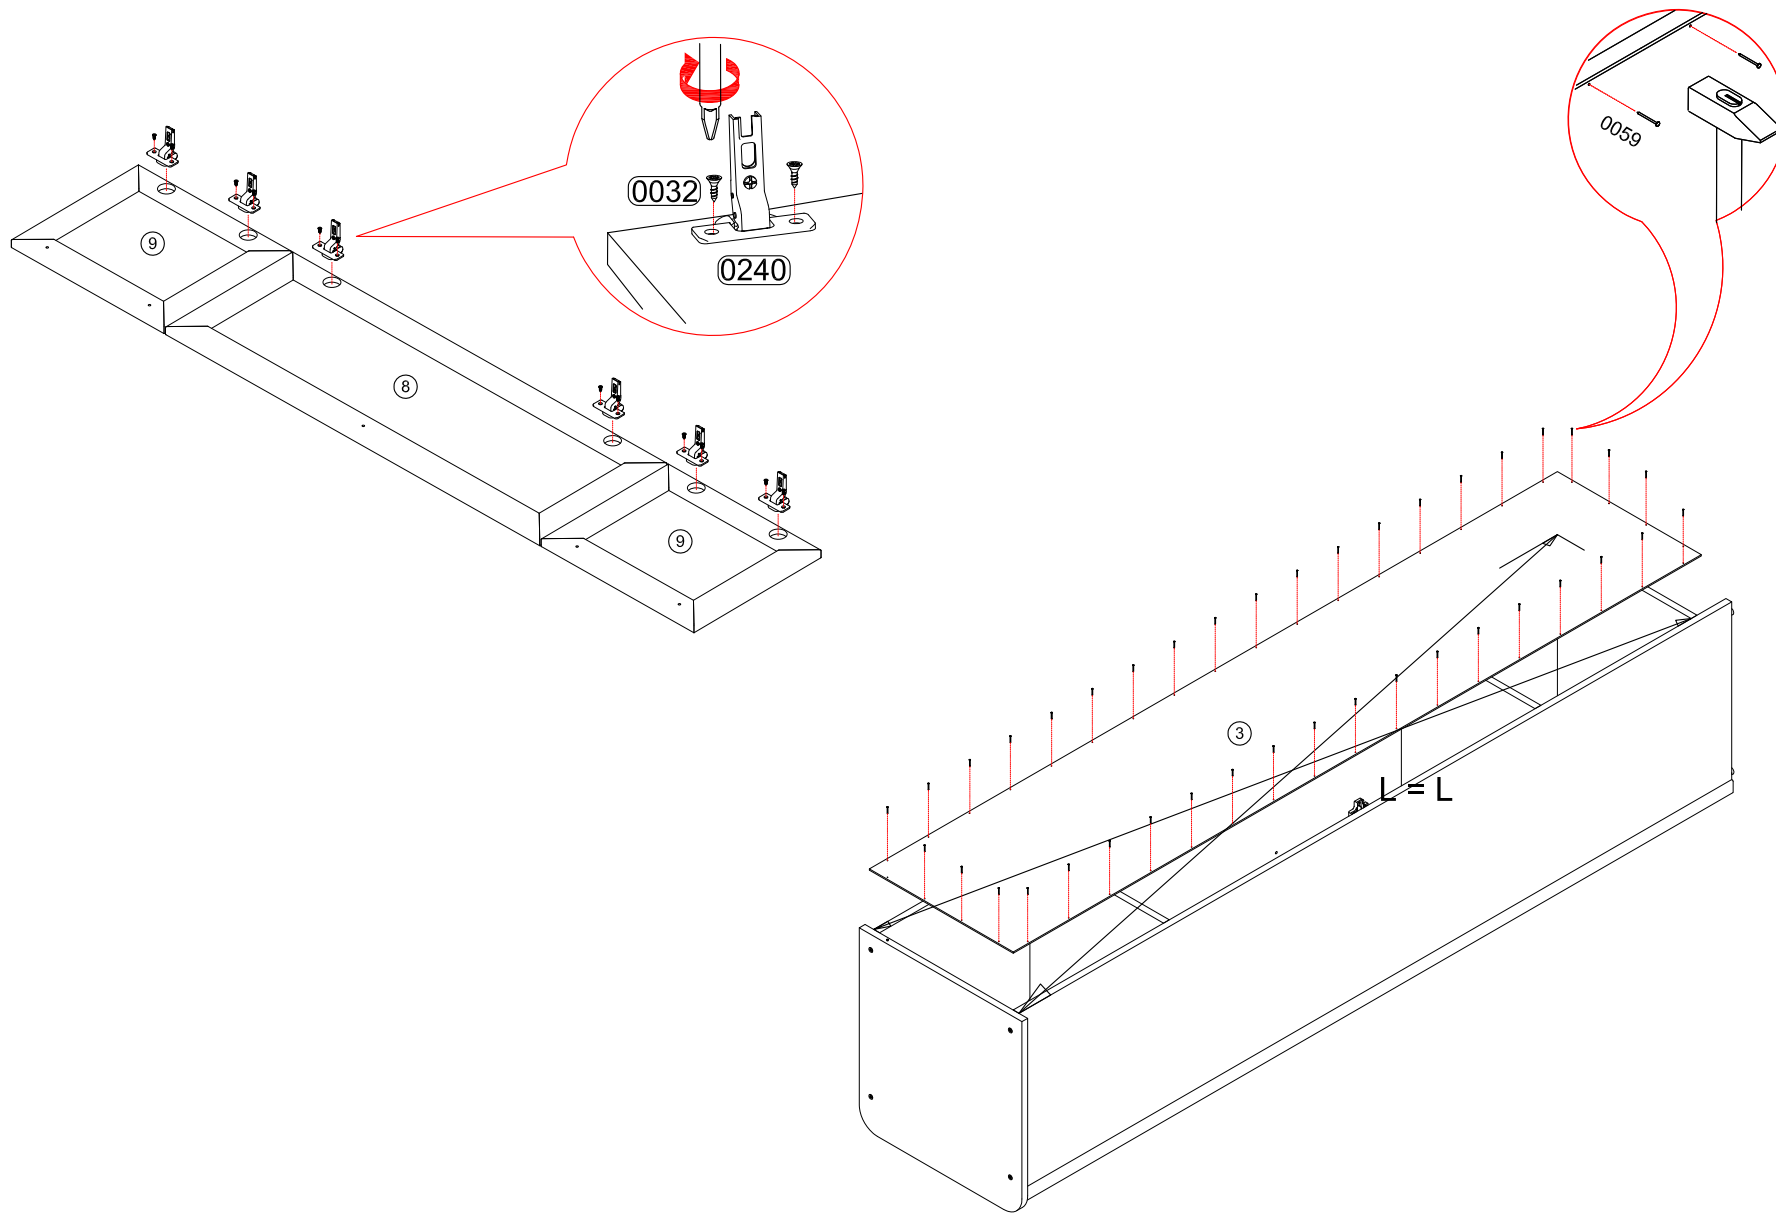

Поз	Размер	Кол-во	Упаковка
8	1024x356x20	1	пакет 4
9	418x356x20	2	пакет 3

\* - Так как материалы стен различаются, крепеж для фиксации к стене не прилагается. Для выбора подходящего крепежа обратитесь в местный специализированный магазин.