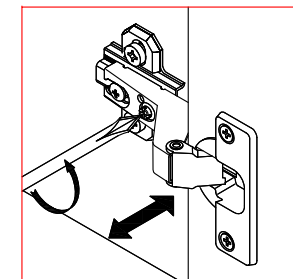

## СТЛ.305.11

Поз	Размер	Кол-во	Упаковка
1	370x425x16	1	пакет 2
2	370x402x16	2	пакет 2
3	1904x398x3	1	пакет 1
4	450x475x16	1	пакет 2
5	394x367x6	2	пакет 5
6	1972x456x24	1	пакет 1
7	1972x456x24	1	пакет 1

Поз	Размер	Кол-во	Упаковка
8	1024x356x20	1	пакет 4
9	418x356x20	2	пакет 3

\* - Так как материалы стен различаются, крепеж для фиксации к стене не прилагается. Для выбора подходящего крепежа обратитесь в местный специализированный магазин.