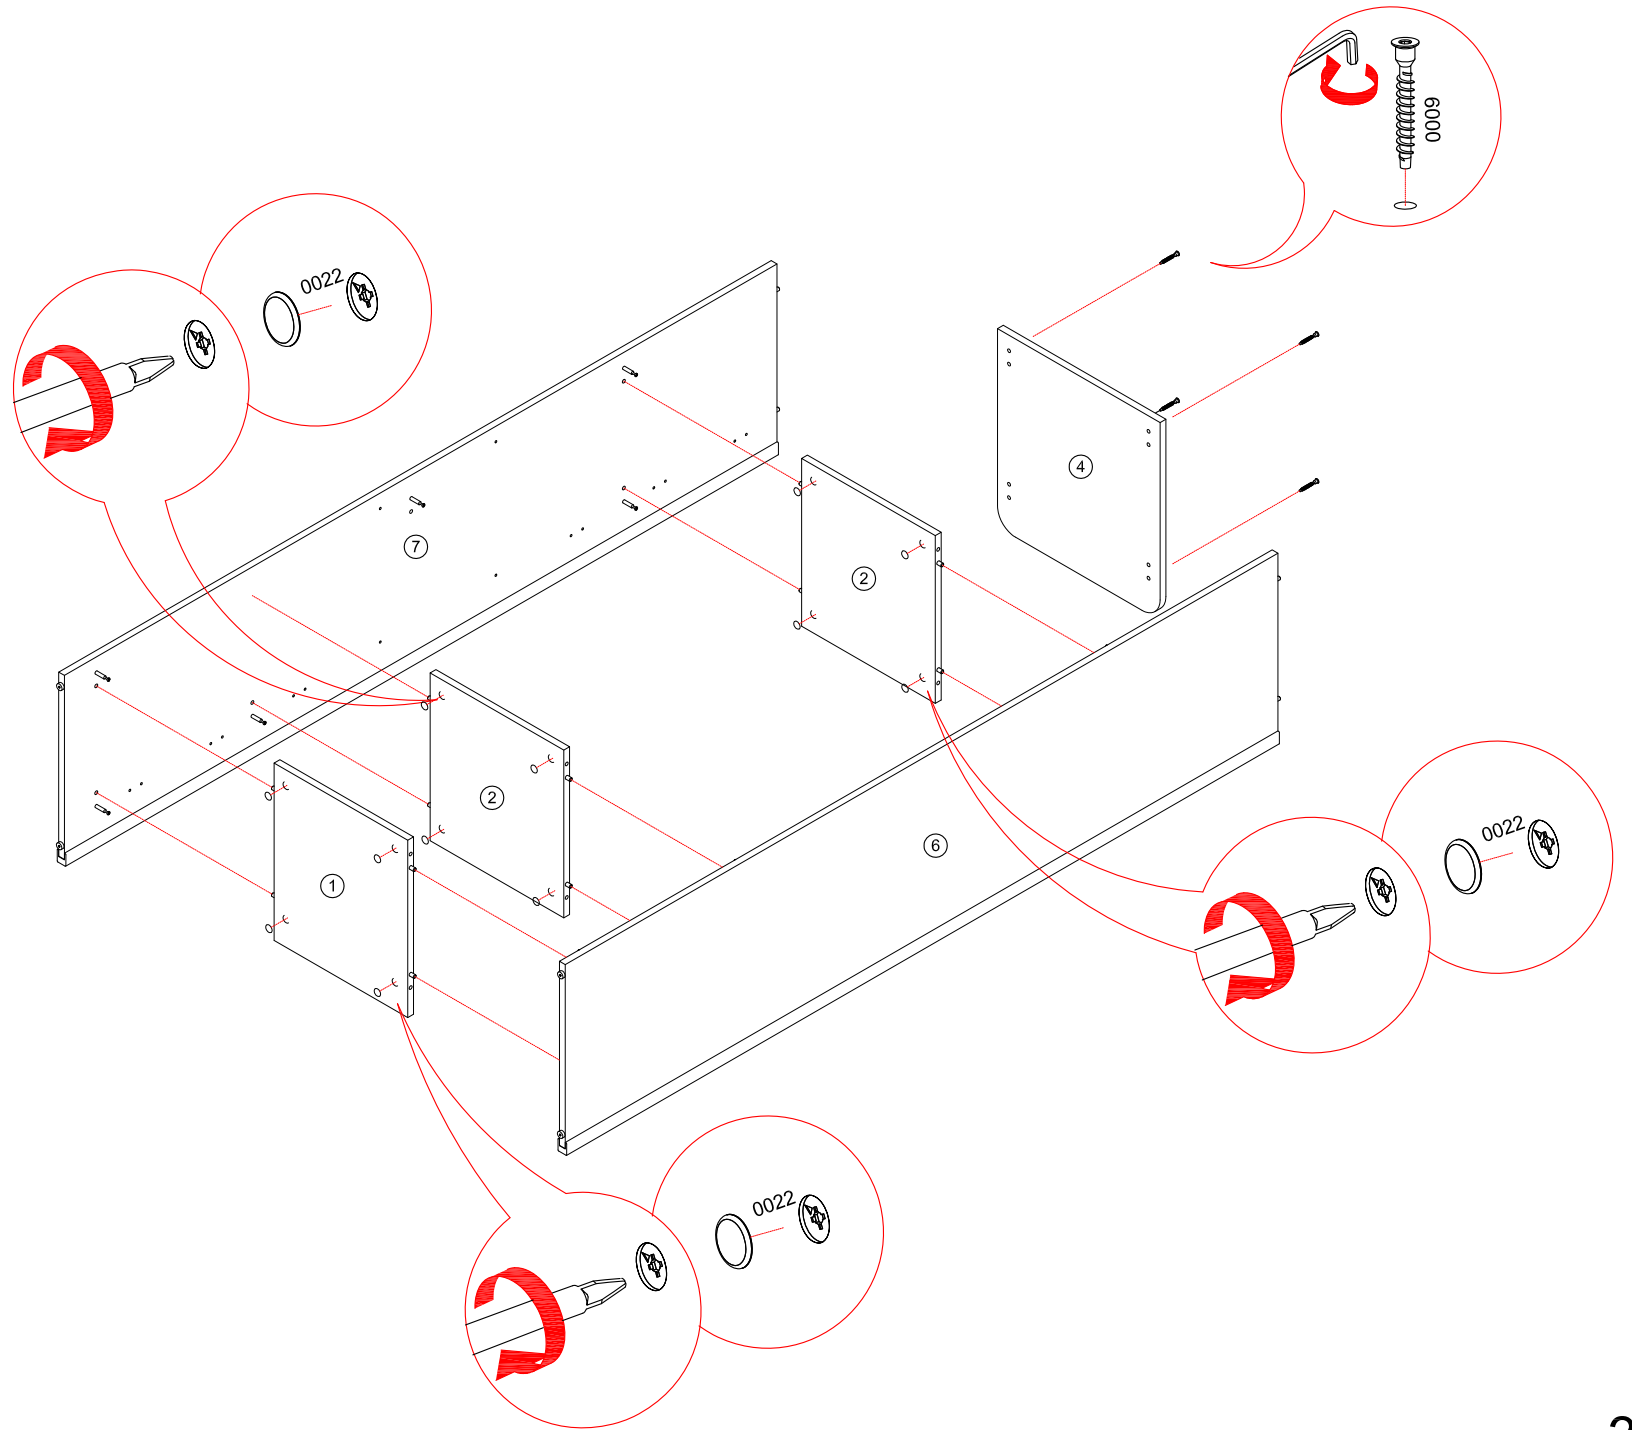

# Шкаф 3-х дверный "ТИФАНИ"

## СТЛ.305.11

Поз	Размер	Кол-во	Упаковка
1	370x425x16	1	пакет 2
2	370x402x16	2	пакет 2
3	1904x398x3	1	пакет 1
4	450x475x16	1	пакет 2
5	394x367x6	2	пакет 5
6	1972x456x24	1	пакет 1
7	1972x456x24	1	пакет 1

Поз	Размер	Кол-во	Упаковка
8	1024x356x20	1	пакет 4
9	418x356x20	2	пакет 3

\* - Так как материалы стен различаются, крепеж для фиксации к стене не прилагается. Для выбора подходящего крепежа обратитесь в местный специализированный магазин.