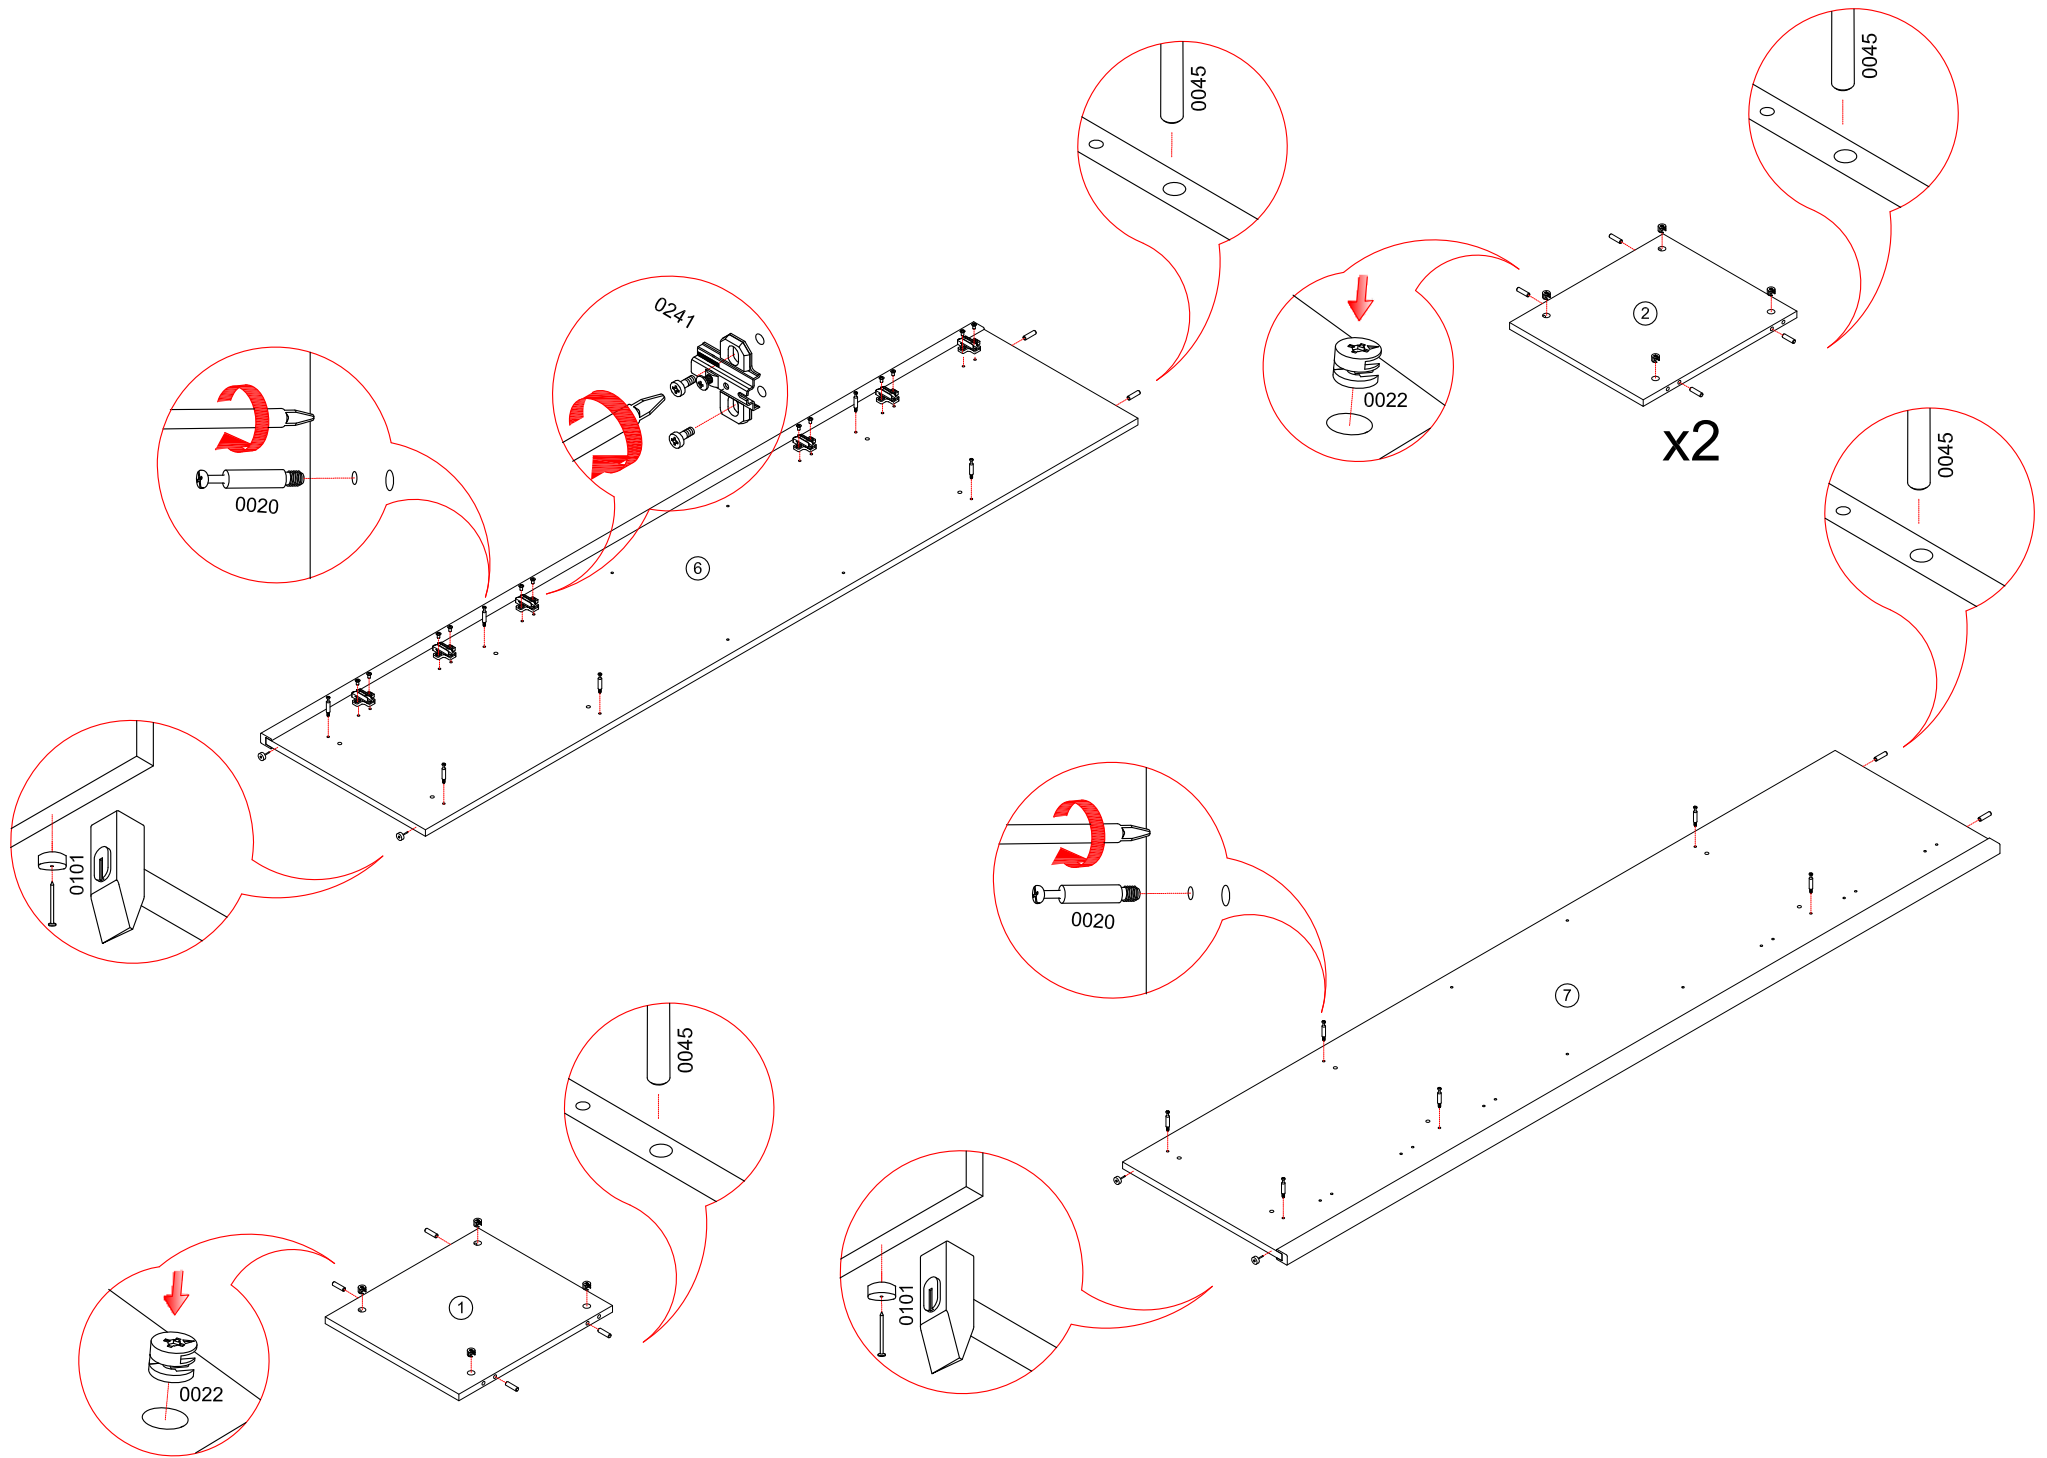

# Шкаф 3-х дверный "ТИФАНИ"

## СТЛ.305.11

Поз	Размер	Кол-во	Упаковка
1	370x425x16	1	пакет 2
2	370x402x16	2	пакет 2
3	1904x398x3	1	пакет 1
4	450x475x16	1	пакет 2
5	394x367x6	2	пакет 5
6	1972x456x24	1	пакет 1
7	1972x456x24	1	пакет 1

Поз	Размер	Кол-во	Упаковка
8	1024x356x20	1	пакет 4
9	418x356x20	2	пакет 3

\* - Так как материалы стен различаются, крепеж для фиксации к стене не прилагается. Для выбора подходящего крепежа обратитесь в местный специализированный магазин.