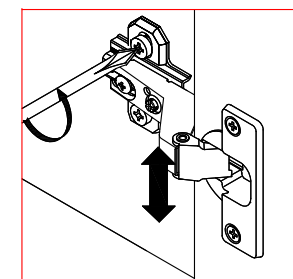

## СТЛ.305.11

Поз	Размер	Кол-во	Упаковка
1	370x425x16	1	пакет 2
2	370x402x16	2	пакет 2
3	1904x398x3	1	пакет 1
4	450x475x16	1	пакет 2
5	394x367x6	2	пакет 5
6	1972x456x24	1	пакет 1
7	1972x456x24	1	пакет 1

Поз	Размер	Кол-во	Упаковка
8	1024x356x20	1	пакет 4
9	418x356x20	2	пакет 3

\* - Так как материалы стен различаются, крепеж для фиксации к стене не прилагается. Для выбора подходящего крепежа обратитесь в местный специализированный магазин.