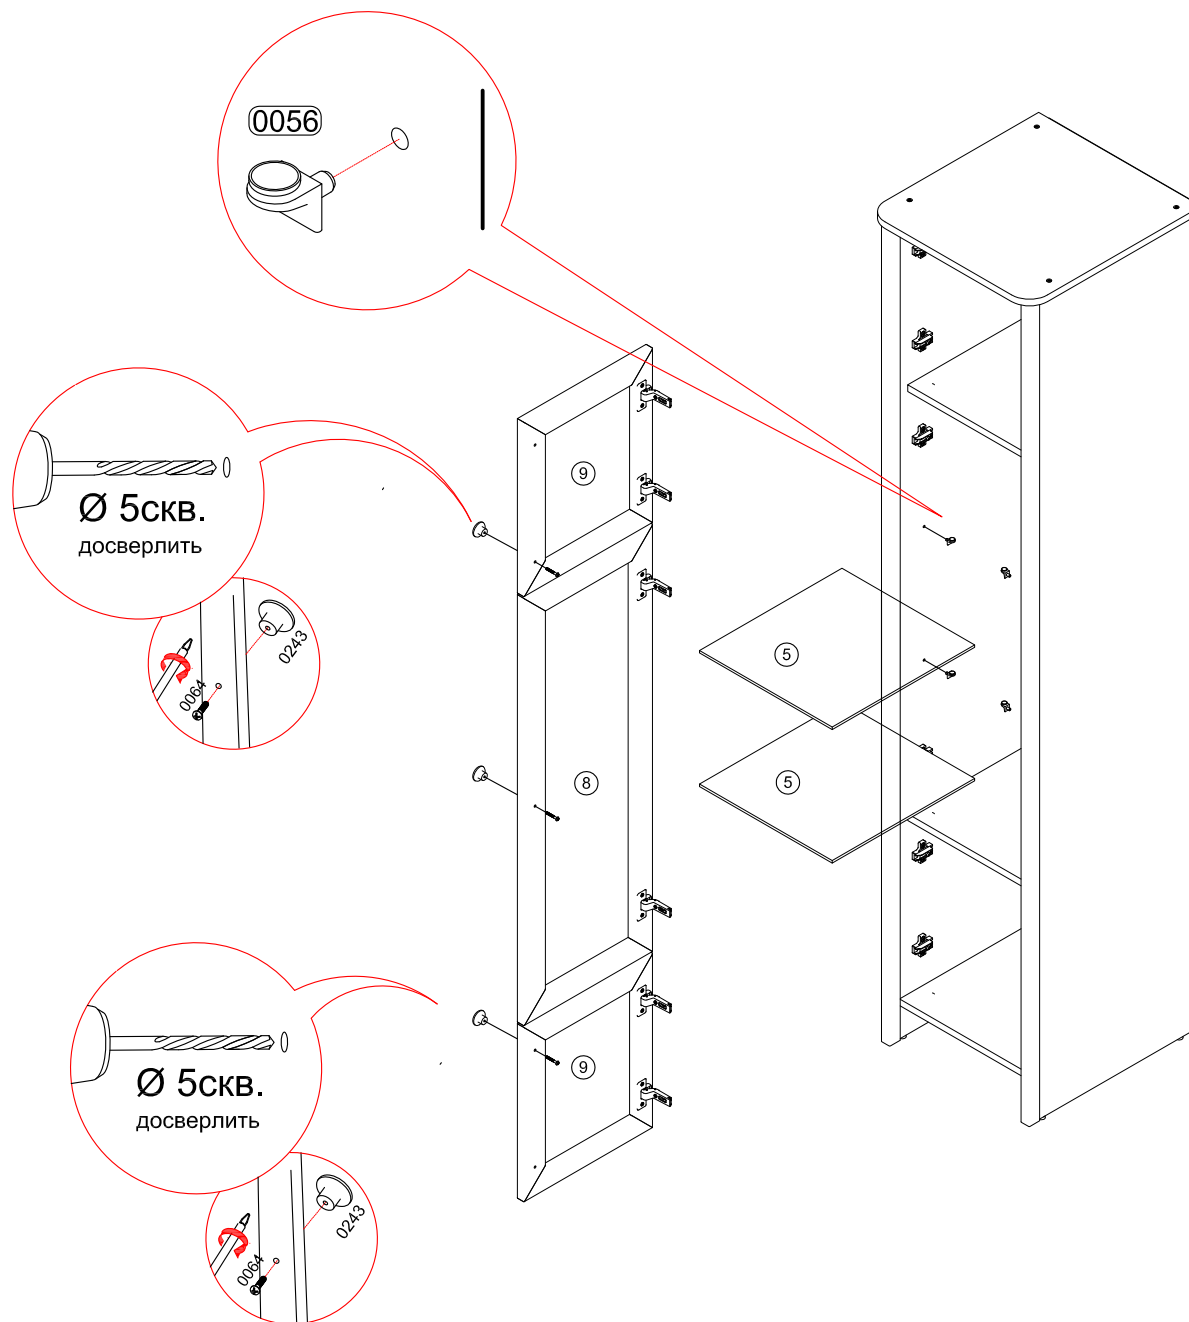

## СТЛ.305.11

Поз	Размер	Кол-во	Упаковка
1	370x425x16	1	пакет 2
2	370x402x16	2	пакет 2
3	1904x398x3	1	пакет 1
4	450x475x16	1	пакет 2
5	394x367x6	2	пакет 5
6	1972x456x24	1	пакет 1
7	1972x456x24	1	пакет 1

Поз	Размер	Кол-во	Упаковка
8	1024x356x20	1	пакет 4
9	418x356x20	2	пакет 3

\* - Так как материалы стен различаются, крепеж для фиксации к стене не прилагается. Для выбора подходящего крепежа обратитесь в местный специализированный магазин.