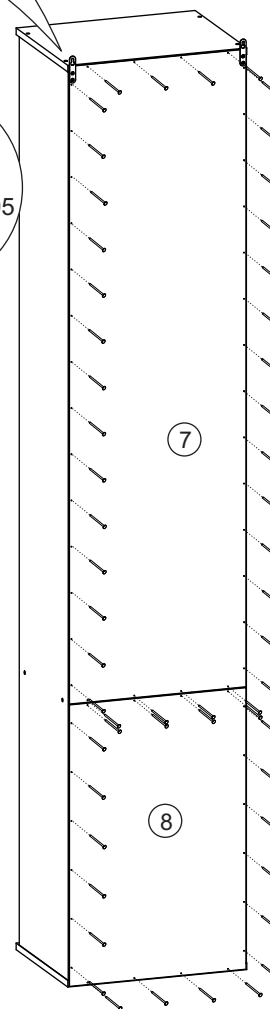

”МИЛАН” СТЛ.248.00МС Стенка

СТЛ.248.01М Шкаф

СТЛ.248.02 Шкаф

СТЛ.248.03 Тумба

СТЛ.248.04МС Надстройка для тумбы

- 1 шт.

- 1 шт.

- 1 шт.

- 1 шт.

«МИЛАН»
СТЛ.248.01М
Шкаф

Поз.	Размер	Кол-во	Упаковка
1	2204x572x16	1	пакет 1
2	2204x572x16	1	пакет 1
3	856x572x16	2	пакет 2
4	890x590x16	2	пакет 2
5	2200x440x16	2	пакет 1
6	2200x440x20	2	пакет 3
7	1552x442x3	2	пакет 1
8	338x884x3	2	пакет 2

«МИЛАН»
СТЛ.248.02
Шкаф

Поз.	Размер	Кол-во	Упаковка
1	2204x332x16	1	пакет 4
2	2204x32x16	1	пакет 4
3	412x332x16	1	пакет 5
4	446x350x16	2	пакет 5
5	411x320x16	4	пакет 5
6	2200x440x16	1	пакет 4
7	1547x440x3	1	пакет 4
8	368x440x3	1	пакет 4

”МИЛАН”
СТЛ.248.03
Тумба

Поз.	Размер	Кол-во	Упаковка
1	440x572x16	2	пакет 7
2	440x572x16	1	пакет 7
3	440x572x16	1	пакет 7
4	1500x590x16	1	пакет 6
5	1500x590x16	1	пакет 6
6	389x560x16	2	пакет 7
7	432x410x16	2	пакет 6
8	214x668x16	2	пакет 6
9	468x1495x3	1	пакет 6
10	500x126x16	4	пакет 7
11	597x110x16	2	пакет 7
12	597x110x16	2	пакет 7
13	611x496x3	2	пакет 6