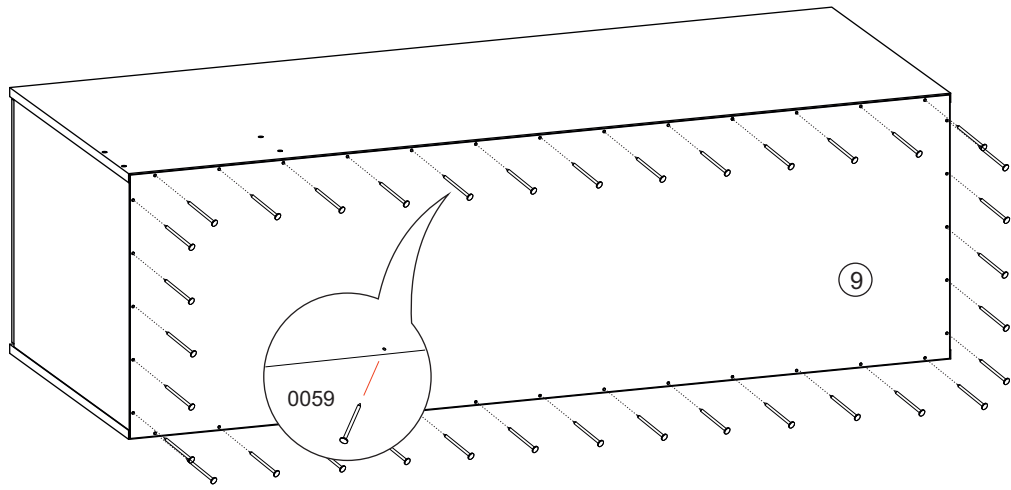

- 1 шт.

«МИЛАН»
СТЛ.248.01М
Шкаф

Поз.	Размер	Кол-во	Упаковка
1	2204x572x16	1	пакет 1
2	2204x572x16	1	пакет 1
3	856x572x16	2	пакет 2
4	890x590x16	2	пакет 2
5	2200x440x16	2	пакет 1
6	2200x440x20	2	пакет 3
7	1552x442x3	2	пакет 1
8	338x884x3	2	пакет 2

«МИЛАН»
СТЛ.248.02
Шкаф

Поз.	Размер	Кол-во	Упаковка
1	2204x332x16	1	пакет 4
2	2204x32x16	1	пакет 4
3	412x332x16	1	пакет 5
4	446x350x16	2	пакет 5
5	411x320x16	4	пакет 5
6	2200x440x16	1	пакет 4
7	1547x440x3	1	пакет 4
8	368x440x3	1	пакет 4

”МИЛАН”
СТЛ.248.03
Тумба

Поз.	Размер	Кол-во	Упаковка
1	440x572x16	2	пакет 7
2	440x572x16	1	пакет 7
3	440x572x16	1	пакет 7
4	1500x590x16	1	пакет 6
5	1500x590x16	1	пакет 6
6	389x560x16	2	пакет 7
7	432x410x16	2	пакет 6
8	214x668x16	2	пакет 6
9	468x1495x3	1	пакет 6
10	500x126x16	4	пакет 7
11	597x110x16	2	пакет 7
12	597x110x16	2	пакет 7
13	611x496x3	2	пакет 6