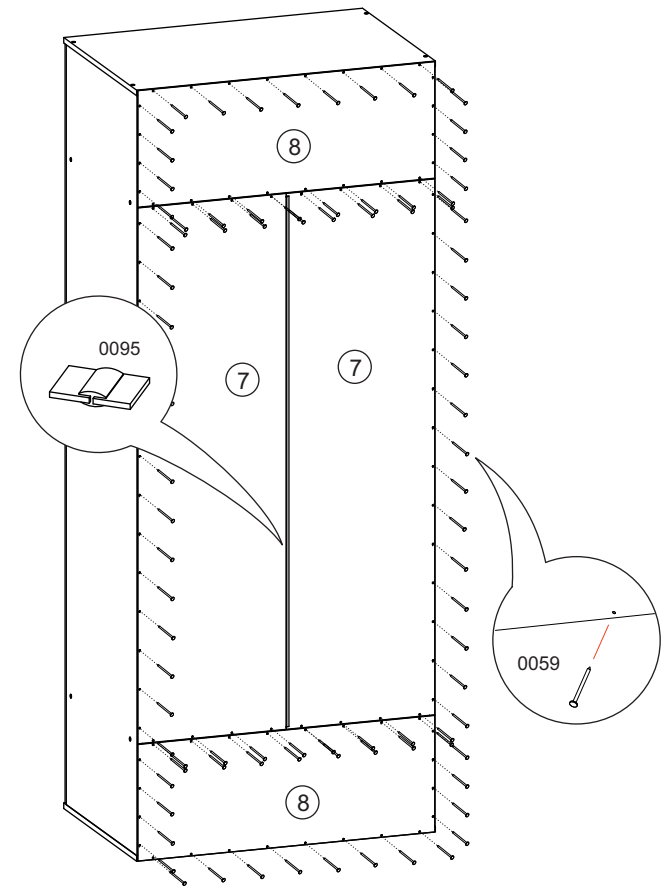

- 1 шт.

«МИЛАН»
СТЛ.248.01М
Шкаф

Поз.	Размер	Кол-во	Упаковка
1	2204x572x16	1	пакет 1
2	2204x572x16	1	пакет 1
3	856x572x16	2	пакет 2
4	890x590x16	2	пакет 2
5	2200x440x16	2	пакет 1
6	2200x440x20	2	пакет 3
7	1552x442x3	2	пакет 1
8	338x884x3	2	пакет 2

«МИЛАН»
СТЛ.248.02
Шкаф

Поз.	Размер	Кол-во	Упаковка
1	2204x332x16	1	пакет 4
2	2204x32x16	1	пакет 4
3	412x332x16	1	пакет 5
4	446x350x16	2	пакет 5
5	411x320x16	4	пакет 5
6	2200x440x16	1	пакет 4
7	1547x440x3	1	пакет 4
8	368x440x3	1	пакет 4

”МИЛАН”
СТЛ.248.03
Тумба

Поз.	Размер	Кол-во	Упаковка
1	440x572x16	2	пакет 7
2	440x572x16	1	пакет 7
3	440x572x16	1	пакет 7
4	1500x590x16	1	пакет 6
5	1500x590x16	1	пакет 6
6	389x560x16	2	пакет 7
7	432x410x16	2	пакет 6
8	214x668x16	2	пакет 6
9	468x1495x3	1	пакет 6
10	500x126x16	4	пакет 7
11	597x110x16	2	пакет 7
12	597x110x16	2	пакет 7
13	611x496x3	2	пакет 6