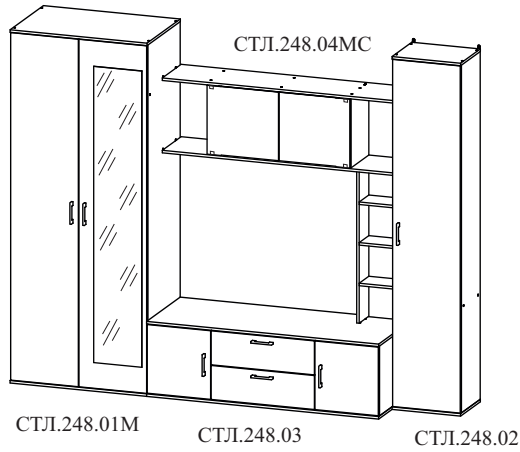

”МИЛАН” СТЛ.248.00МС Стенка

СТЛ.248.01М Шкаф

СТЛ.248.02 Шкаф

СТЛ.248.03 Тумба

СТЛ.248.04МС Надстройка для тумбы

- 1 шт.

- 1 шт.

- 1 шт.

- 1 шт.

«МИЛАН»
СТЛ.248.01М
Шкаф

Поз.	Размер	Кол-во	Упаковка
1	2204x572x16	1	пакет 1
2	2204x572x16	1	пакет 1
3	856x572x16	2	пакет 2
4	890x590x16	2	пакет 2
5	2200x440x16	2	пакет 1
6	2200x440x20	2	пакет 3
7	1552x442x3	2	пакет 1
8	338x884x3	2	пакет 2

«МИЛАН»
СТЛ.248.02
Шкаф

Поз.	Размер	Кол-во	Упаковка
1	2204x332x16	1	пакет 4
2	2204x32x16	1	пакет 4
3	412x332x16	1	пакет 5
4	446x350x16	2	пакет 5
5	411x320x16	4	пакет 5
6	2200x440x16	1	пакет 4
7	1547x440x3	1	пакет 4
8	368x440x3	1	пакет 4

”МИЛАН”
СТЛ.248.03
Тумба

Поз.	Размер	Кол-во	Упаковка
1	440x572x16	2	пакет 7
2	440x572x16	1	пакет 7
3	440x572x16	1	пакет 7
4	1500x590x16	1	пакет 6
5	1500x590x16	1	пакет 6
6	389x560x16	2	пакет 7
7	432x410x16	2	пакет 6
8	214x668x16	2	пакет 6
9	468x1495x3	1	пакет 6
10	500x126x16	4	пакет 7
11	597x110x16	2	пакет 7
12	597x110x16	2	пакет 7
13	611x496x3	2	пакет 6