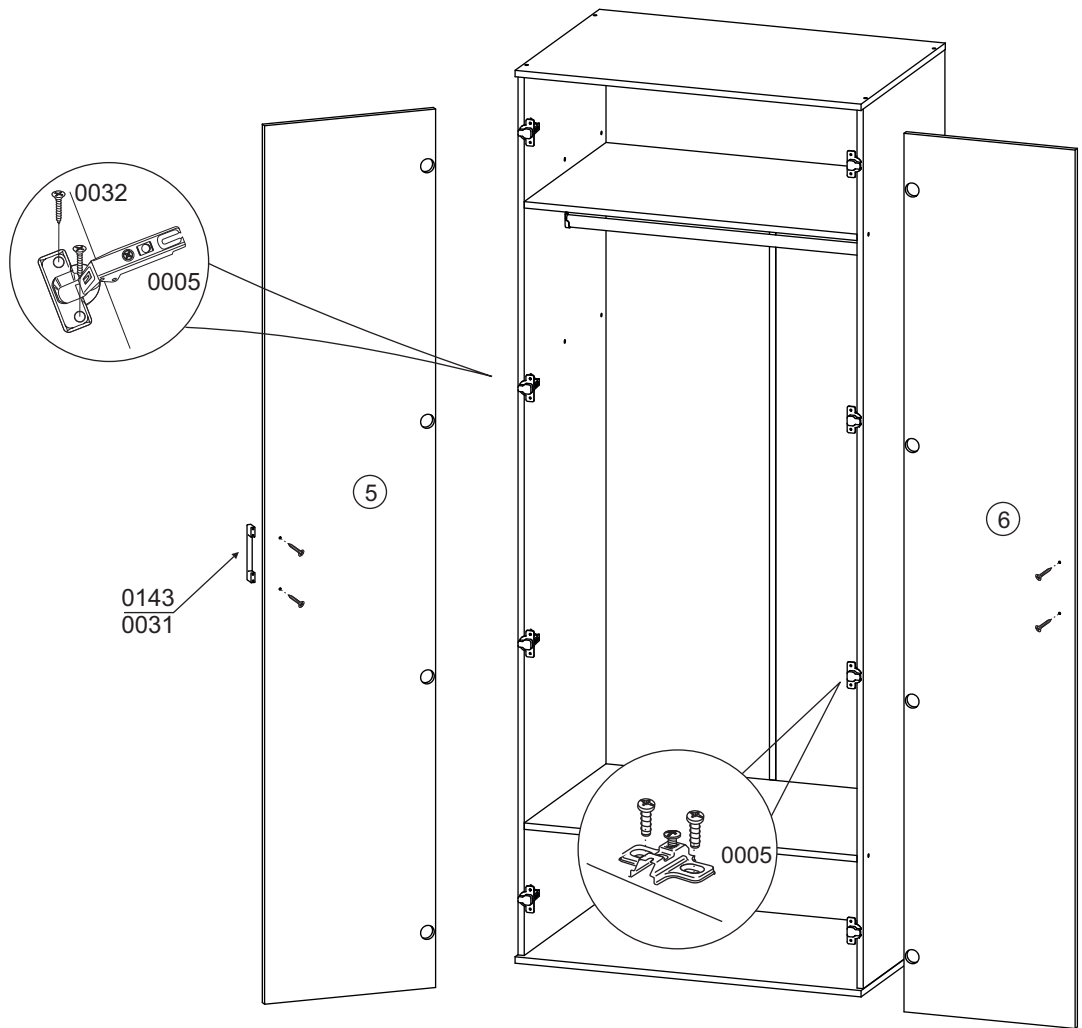

”МИЛАН” СТЛ.248.00МС Стенка

СТЛ.248.01М Шкаф

СТЛ.248.02 Шкаф

СТЛ.248.03 Тумба

СТЛ.248.04МС Надстройка для тумбы

- 1 шт.

- 1 шт.

- 1 шт.

- 1 шт.

«МИЛАН»
СТЛ.248.01М
Шкаф

Поз.	Размер	Кол-во	Упаковка
1	2204x572x16	1	пакет 1
2	2204x572x16	1	пакет 1
3	856x572x16	2	пакет 2
4	890x590x16	2	пакет 2
5	2200x440x16	2	пакет 1
6	2200x440x20	2	пакет 3
7	1552x442x3	2	пакет 1
8	338x884x3	2	пакет 2

«МИЛАН»
СТЛ.248.02
Шкаф

Поз.	Размер	Кол-во	Упаковка
1	2204x332x16	1	пакет 4
2	2204x32x16	1	пакет 4
3	412x332x16	1	пакет 5
4	446x350x16	2	пакет 5
5	411x320x16	4	пакет 5
6	2200x440x16	1	пакет 4
7	1547x440x3	1	пакет 4
8	368x440x3	1	пакет 4

”МИЛАН”
СТЛ.248.03
Тумба

Поз.	Размер	Кол-во	Упаковка
1	440x572x16	2	пакет 7
2	440x572x16	1	пакет 7
3	440x572x16	1	пакет 7
4	1500x590x16	1	пакет 6
5	1500x590x16	1	пакет 6
6	389x560x16	2	пакет 7
7	432x410x16	2	пакет 6
8	214x668x16	2	пакет 6
9	468x1495x3	1	пакет 6
10	500x126x16	4	пакет 7
11	597x110x16	2	пакет 7
12	597x110x16	2	пакет 7
13	611x496x3	2	пакет 6