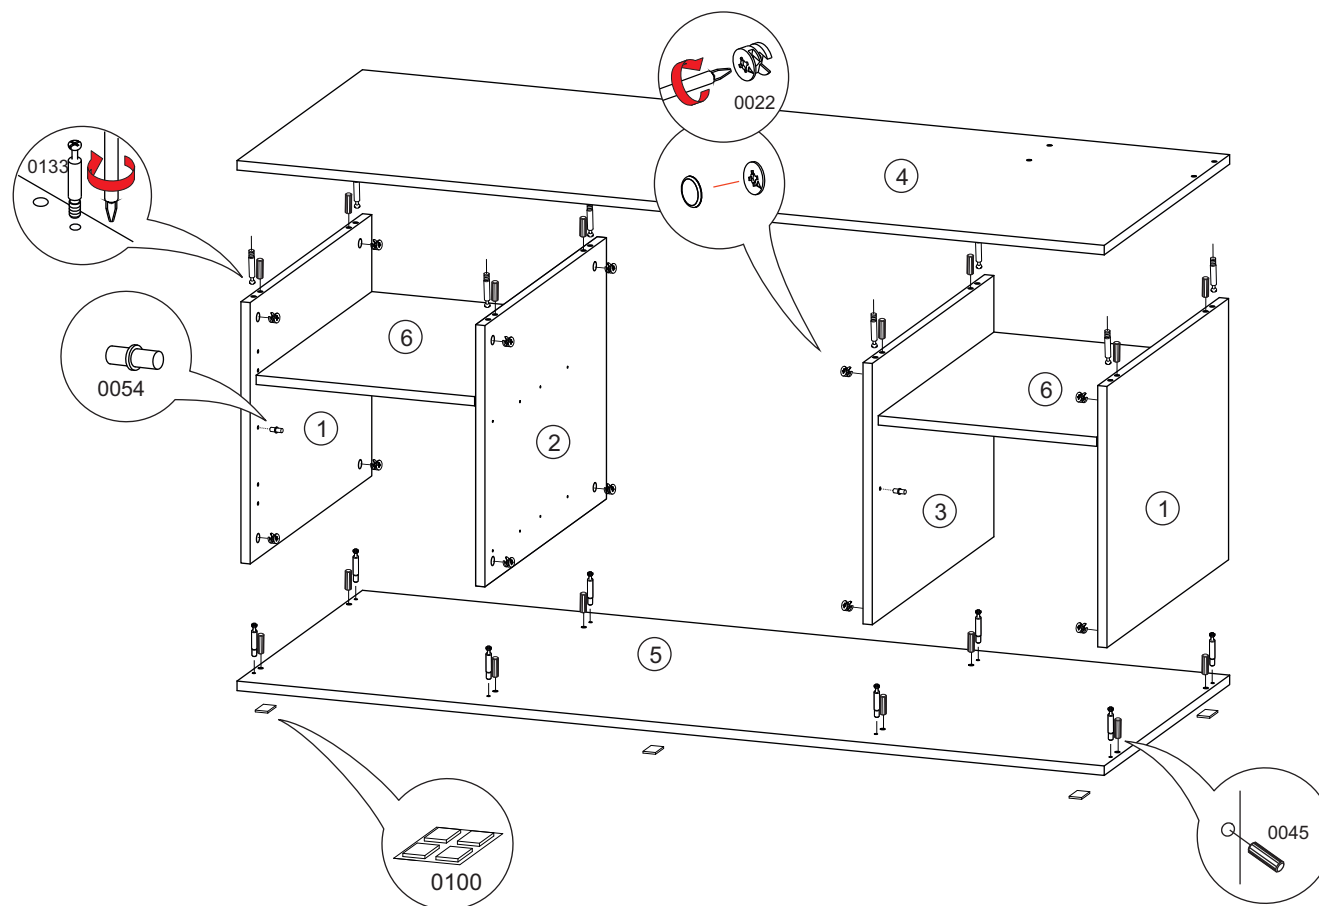

”МИЛАН”
СТЛ.248.03
Тумба

Поз.	Размер	Кол-во	Упаковка
1	440x572x16	2	пакет 7
2	440x572x16	1	пакет 7
3	440x572x16	1	пакет 7
4	1500x590x16	1	пакет 6
5	1500x590x16	1	пакет 6
6	389x560x16	2	пакет 7
7	432x410x16	2	пакет 6
8	214x668x16	2	пакет 6
9	468x1495x3	1	пакет 6
10	500x126x16	4	пакет 7
11	597x110x16	2	пакет 7
12	597x110x16	2	пакет 7
13	611x496x3	2	пакет 6