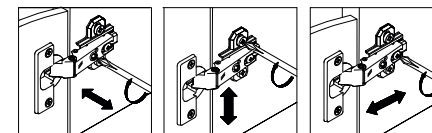

«МИЛАН»
СТЛ.248.02
Шкаф

Поз.	Размер	Кол-во	Упаковка
1	2204x332x16	1	пакет 4
2	2204x32x16	1	пакет 4
3	412x332x16	1	пакет 5
4	446x350x16	2	пакет 5
5	411x320x16	4	пакет 5
6	2200x440x16	1	пакет 4
7	1547x440x3	1	пакет 4
8	368x440x3	1	пакет 4