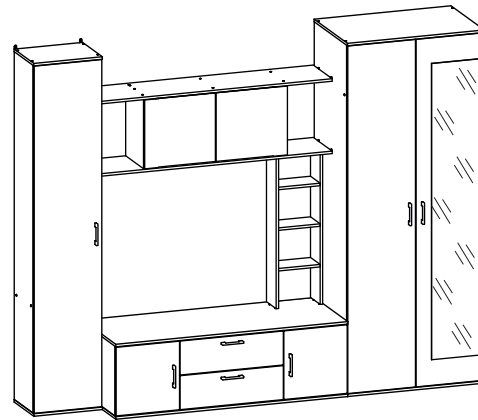

”МИЛАН” СТЛ.248.00МС Стенка

СТЛ.248.01М Шкаф

СТЛ.248.02 Шкаф

СТЛ.248.03 Тумба

СТЛ.248.04МС Надстройка для тумбы

- 1 шт.

- 1 шт.

- 1 шт.

- 1 шт.

«МИЛАН»
СТЛ.248.01М
Шкаф

Поз.	Размер	Кол-во	Упаковка
1	2204x572x16	1	пакет 1
2	2204x572x16	1	пакет 1
3	856x572x16	2	пакет 2
4	890x590x16	2	пакет 2
5	2200x440x16	2	пакет 1
6	2200x440x20	2	пакет 3
7	1552x442x3	2	пакет 1
8	338x884x3	2	пакет 2

«МИЛАН»
СТЛ.248.02
Шкаф

Поз.	Размер	Кол-во	Упаковка
1	2204x332x16	1	пакет 4
2	2204x32x16	1	пакет 4
3	412x332x16	1	пакет 5
4	446x350x16	2	пакет 5
5	411x320x16	4	пакет 5
6	2200x440x16	1	пакет 4
7	1547x440x3	1	пакет 4
8	368x440x3	1	пакет 4