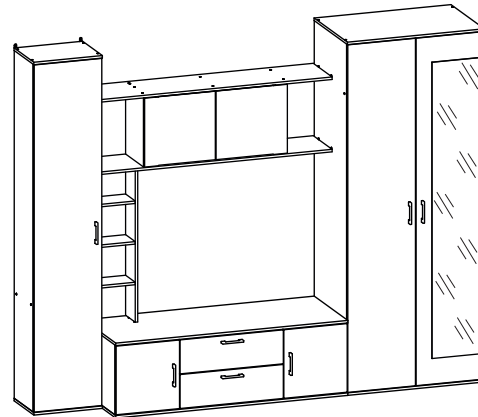

”МИЛАН” СТЛ.248.00МС Стенка

СТЛ.248.01М Шкаф

СТЛ.248.02 Шкаф

СТЛ.248.03 Тумба

СТЛ.248.04МС Надстройка для тумбы

- 1 шт.

- 1 шт.

- 1 шт.

- 1 шт.

«МИЛАН»
СТЛ.248.01М
Шкаф

Поз.	Размер	Кол-во	Упаковка
1	2204x572x16	1	пакет 1
2	2204x572x16	1	пакет 1
3	856x572x16	2	пакет 2
4	890x590x16	2	пакет 2
5	2200x440x16	2	пакет 1
6	2200x440x20	2	пакет 3
7	1552x442x3	2	пакет 1
8	338x884x3	2	пакет 2

«МИЛАН»
СТЛ.248.02
Шкаф

Поз.	Размер	Кол-во	Упаковка
1	2204x332x16	1	пакет 4
2	2204x32x16	1	пакет 4
3	412x332x16	1	пакет 5
4	446x350x16	2	пакет 5
5	411x320x16	4	пакет 5
6	2200x440x16	1	пакет 4
7	1547x440x3	1	пакет 4
8	368x440x3	1	пакет 4