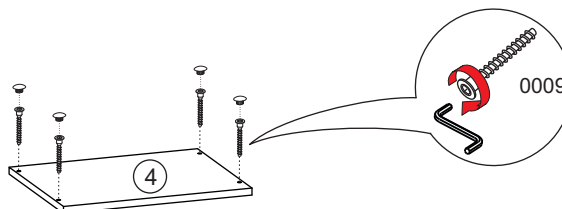

«МИЛАН»
СТЛ.248.02
Шкаф

Поз.	Размер	Кол-во	Упаковка
1	2204x332x16	1	пакет 4
2	2204x32x16	1	пакет 4
3	412x332x16	1	пакет 5
4	446x350x16	2	пакет 5
5	411x320x16	4	пакет 5
6	2200x440x16	1	пакет 4
7	1547x440x3	1	пакет 4
8	368x440x3	1	пакет 4