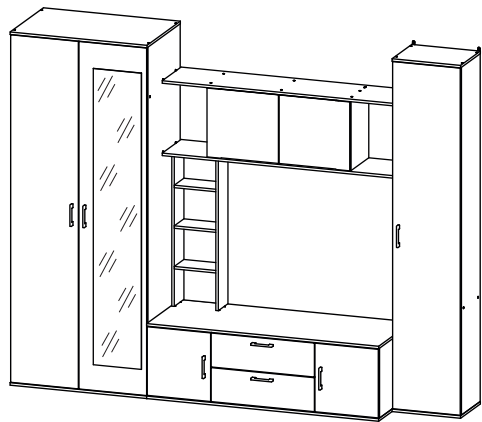

”МИЛАН” СТЛ.248.00МС Стенка

СТЛ.248.01М Шкаф

СТЛ.248.02 Шкаф

СТЛ.248.03 Тумба

СТЛ.248.04МС Надстройка для тумбы

- 1 шт.

- 1 шт.

- 1 шт.

- 1 шт.

«МИЛАН»
СТЛ.248.01М
Шкаф

Поз.	Размер	Кол-во	Упаковка
1	2204x572x16	1	пакет 1
2	2204x572x16	1	пакет 1
3	856x572x16	2	пакет 2
4	890x590x16	2	пакет 2
5	2200x440x16	2	пакет 1
6	2200x440x20	2	пакет 3
7	1552x442x3	2	пакет 1
8	338x884x3	2	пакет 2

«МИЛАН»
СТЛ.248.02
Шкаф

Поз.	Размер	Кол-во	Упаковка
1	2204x332x16	1	пакет 4
2	2204x32x16	1	пакет 4
3	412x332x16	1	пакет 5
4	446x350x16	2	пакет 5
5	411x320x16	4	пакет 5
6	2200x440x16	1	пакет 4
7	1547x440x3	1	пакет 4
8	368x440x3	1	пакет 4