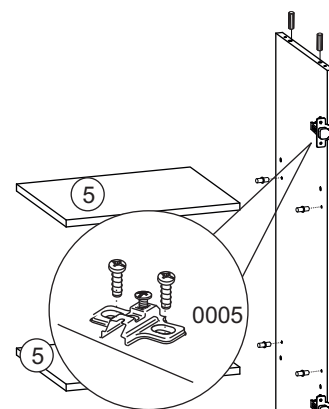

- 1 шт.

«МИЛАН»
СТЛ.248.01М
Шкаф

Поз.	Размер	Кол-во	Упаковка
1	2204x572x16	1	пакет 1
2	2204x572x16	1	пакет 1
3	856x572x16	2	пакет 2
4	890x590x16	2	пакет 2
5	2200x440x16	2	пакет 1
6	2200x440x20	2	пакет 3
7	1552x442x3	2	пакет 1
8	338x884x3	2	пакет 2

«МИЛАН»
СТЛ.248.02
Шкаф

Поз.	Размер	Кол-во	Упаковка
1	2204x332x16	1	пакет 4
2	2204x32x16	1	пакет 4
3	412x332x16	1	пакет 5
4	446x350x16	2	пакет 5
5	411x320x16	4	пакет 5
6	2200x440x16	1	пакет 4
7	1547x440x3	1	пакет 4
8	368x440x3	1	пакет 4