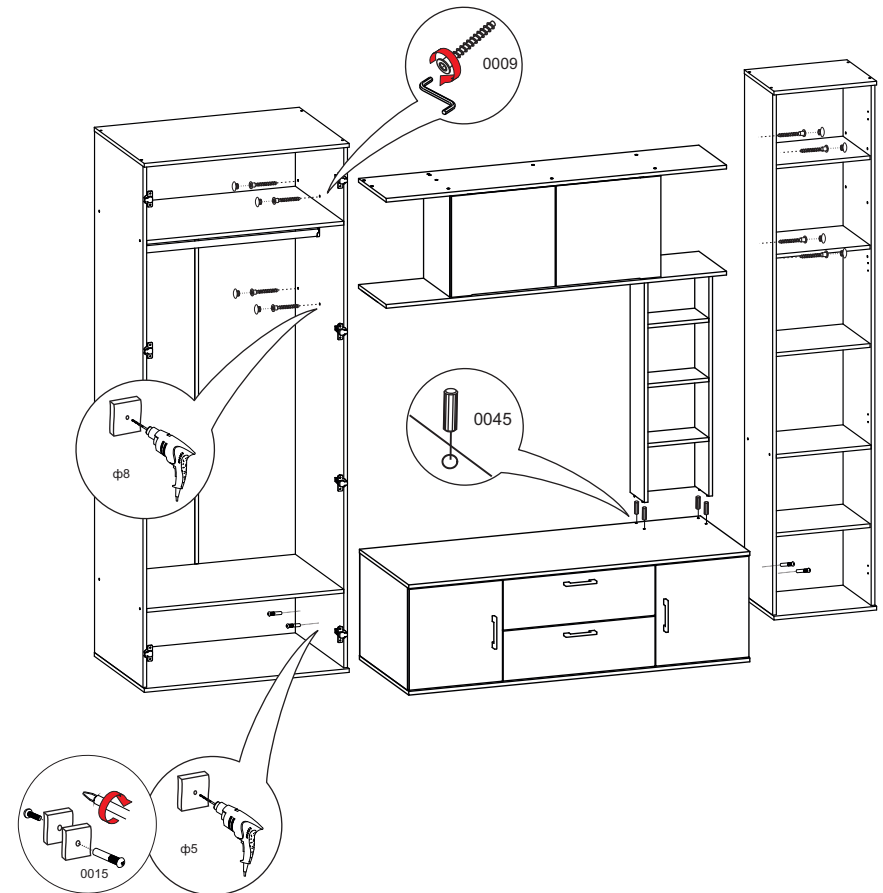

”МИЛАН” СТЛ.248.00МС Стенка

СТЛ.248.01М Шкаф

СТЛ.248.02 Шкаф

СТЛ.248.03 Тумба

СТЛ.248.04МС Надстройка для тумбы

- 1 шт.

- 1 шт.

- 1 шт.

- 1 шт.

«МИЛАН»
СТЛ.248.01М
Шкаф

Поз.	Размер	Кол-во	Упаковка
1	2204x572x16	1	пакет 1
2	2204x572x16	1	пакет 1
3	856x572x16	2	пакет 2
4	890x590x16	2	пакет 2
5	2200x440x16	2	пакет 1
6	2200x440x20	2	пакет 3
7	1552x442x3	2	пакет 1
8	338x884x3	2	пакет 2

«МИЛАН»
СТЛ.248.02
Шкаф

Поз.	Размер	Кол-во	Упаковка
1	2204x332x16	1	пакет 4
2	2204x32x16	1	пакет 4
3	412x332x16	1	пакет 5
4	446x350x16	2	пакет 5
5	411x320x16	4	пакет 5
6	2200x440x16	1	пакет 4
7	1547x440x3	1	пакет 4
8	368x440x3	1	пакет 4