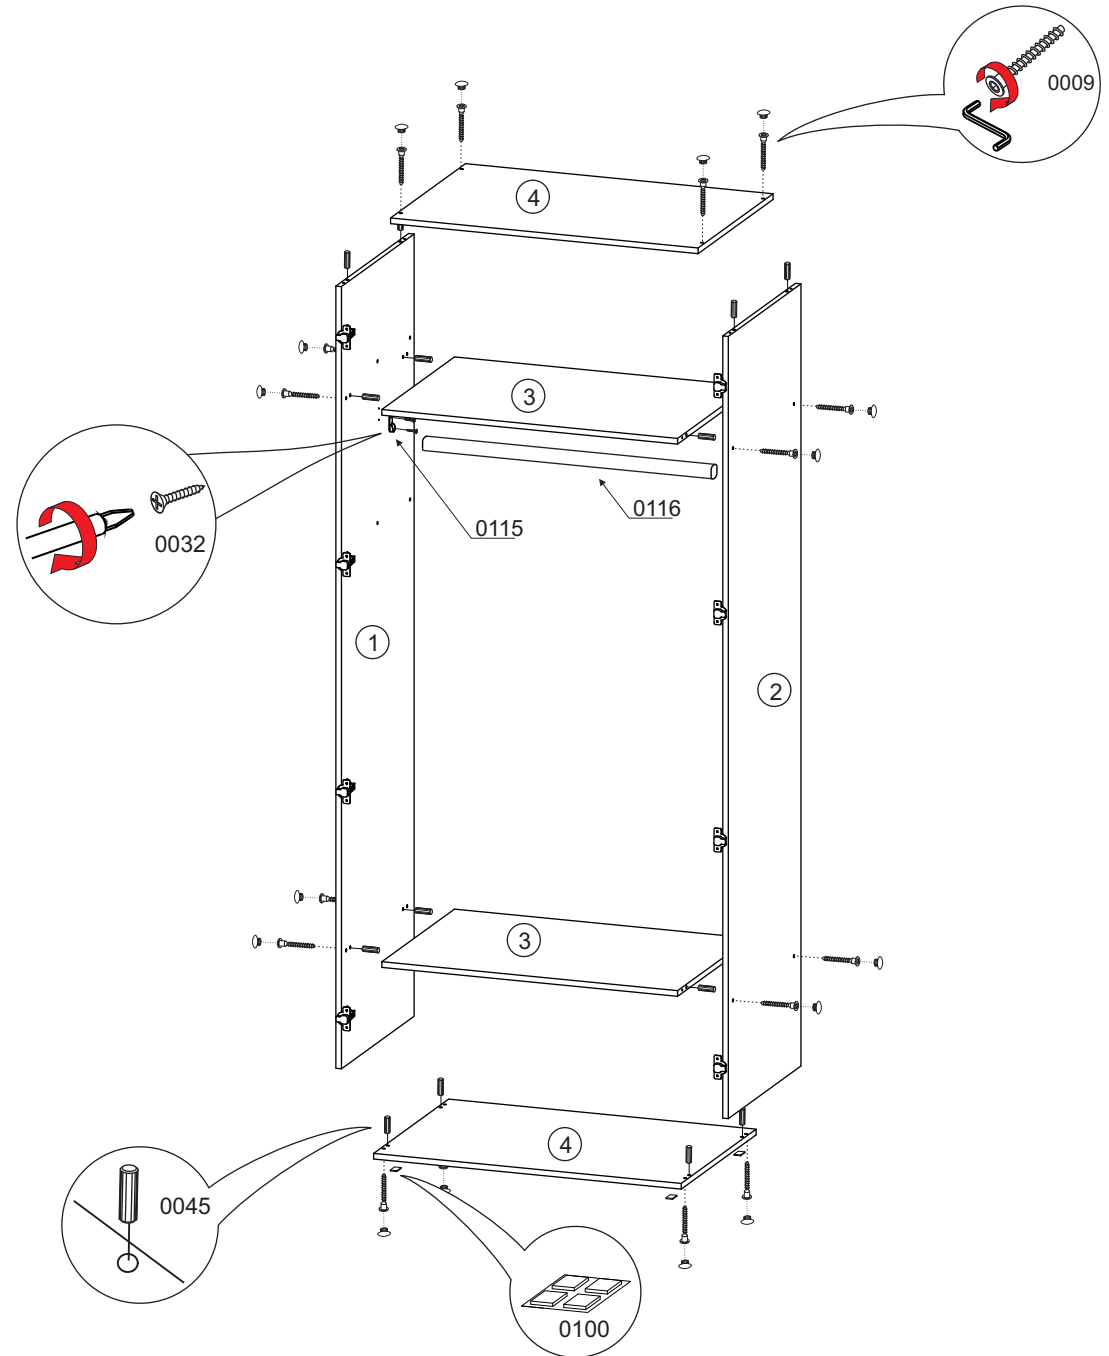

”МИЛАН” СТЛ.248.00МС Стенка

СТЛ.248.01М Шкаф

СТЛ.248.02 Шкаф

СТЛ.248.03 Тумба

СТЛ.248.04МС Надстройка для тумбы

- 1 шт.

- 1 шт.

- 1 шт.

- 1 шт.

«МИЛАН»
СТЛ.248.01М
Шкаф

Поз.	Размер	Кол-во	Упаковка
1	2204x572x16	1	пакет 1
2	2204x572x16	1	пакет 1
3	856x572x16	2	пакет 2
4	890x590x16	2	пакет 2
5	2200x440x16	2	пакет 1
6	2200x440x20	2	пакет 3
7	1552x442x3	2	пакет 1
8	338x884x3	2	пакет 2

«МИЛАН»
СТЛ.248.02
Шкаф

Поз.	Размер	Кол-во	Упаковка
1	2204x332x16	1	пакет 4
2	2204x32x16	1	пакет 4
3	412x332x16	1	пакет 5
4	446x350x16	2	пакет 5
5	411x320x16	4	пакет 5
6	2200x440x16	1	пакет 4
7	1547x440x3	1	пакет 4
8	368x440x3	1	пакет 4

”МИЛАН”
СТЛ.248.03
Тумба

Поз.	Размер	Кол-во	Упаковка
1	440x572x16	2	пакет 7
2	440x572x16	1	пакет 7
3	440x572x16	1	пакет 7
4	1500x590x16	1	пакет 6
5	1500x590x16	1	пакет 6
6	389x560x16	2	пакет 7
7	432x410x16	2	пакет 6
8	214x668x16	2	пакет 6
9	468x1495x3	1	пакет 6
10	500x126x16	4	пакет 7
11	597x110x16	2	пакет 7
12	597x110x16	2	пакет 7
13	611x496x3	2	пакет 6