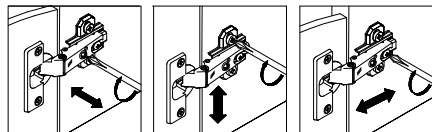

- 1 шт.

«МИЛАН»
СТЛ.248.01М
Шкаф

Поз.	Размер	Кол-во	Упаковка
1	2204x572x16	1	пакет 1
2	2204x572x16	1	пакет 1
3	856x572x16	2	пакет 2
4	890x590x16	2	пакет 2
5	2200x440x16	2	пакет 1
6	2200x440x20	2	пакет 3
7	1552x442x3	2	пакет 1
8	338x884x3	2	пакет 2