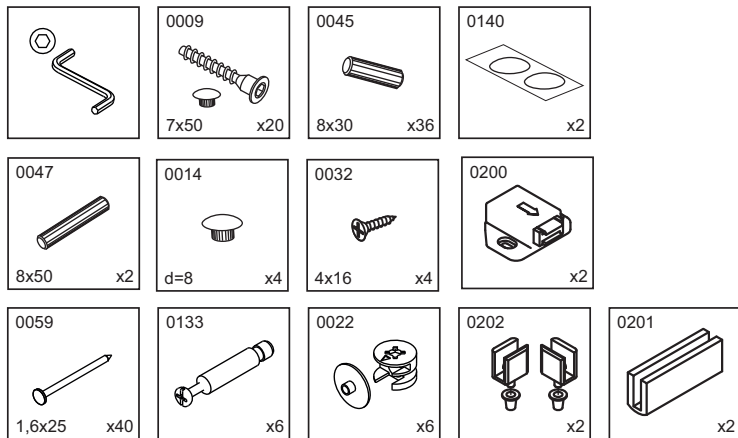

”МИЛАН” СТЛ.248.04МС

Надстройка для тумбы

Поз.	Размер	Кол-во	Упаковка
1	440x314x16	2	пакет 8
2	440x302x16	1	пакет 8
3	1000x170x16	2	пакет 8
4	1502x332x16	1	пакет 8
5	440x288x16	2	пакет 8
6	1502x332x16	1	пакет 8
7	269x169x16	3	пакет 8
8	233x924x3	2	пакет 8
9	1006x293x3	1	пакет 8
10	444x434x4	2	пакет 9