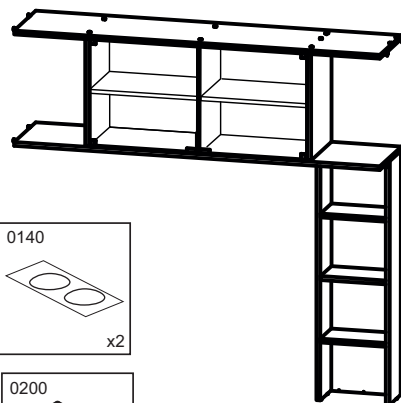

”МИЛАН” СТЛ.248.04МС

Надстройка для тумбы

Поз.	Размер	Кол-во	Упаковка
1	440x314x16	2	пакет 8
2	440x302x16	1	пакет 8
3	1000x170x16	2	пакет 8
4	1502x332x16	1	пакет 8
5	440x288x16	2	пакет 8
6	1502x332x16	1	пакет 8
7	269x169x16	3	пакет 8
8	233x924x3	2	пакет 8
9	1006x293x3	1	пакет 8
10	444x434x4	2	пакет 9