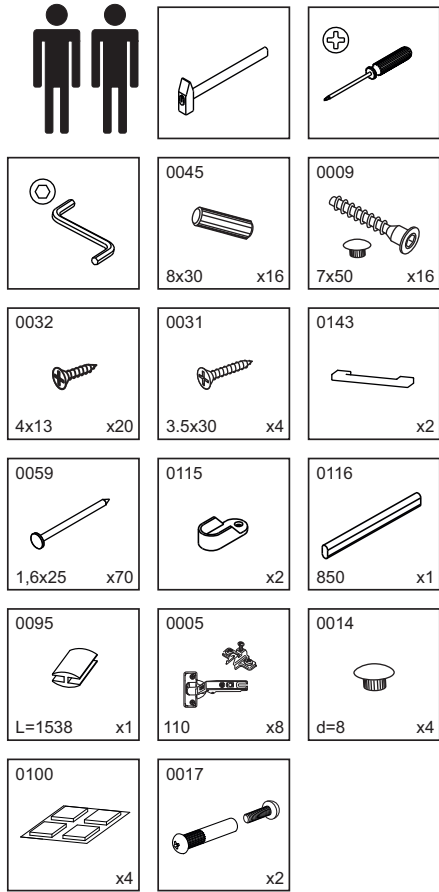

”МИЛАН” СТЛ.248.00МС Стенка

СТЛ.248.01М Шкаф

СТЛ.248.02 Шкаф

СТЛ.248.03 Тумба

СТЛ.248.04МС Надстройка для тумбы

- 1 шт.

- 1 шт.

- 1 шт.

- 1 шт.

«МИЛАН»
СТЛ.248.01М
Шкаф

Поз.	Размер	Кол-во	Упаковка
1	2204x572x16	1	пакет 1
2	2204x572x16	1	пакет 1
3	856x572x16	2	пакет 2
4	890x590x16	2	пакет 2
5	2200x440x16	2	пакет 1
6	2200x440x20	2	пакет 3
7	1552x442x3	2	пакет 1
8	338x884x3	2	пакет 2

«МИЛАН»
СТЛ.248.02
Шкаф

Поз.	Размер	Кол-во	Упаковка
1	2204x332x16	1	пакет 4
2	2204x32x16	1	пакет 4
3	412x332x16	1	пакет 5
4	446x350x16	2	пакет 5
5	411x320x16	4	пакет 5
6	2200x440x16	1	пакет 4
7	1547x440x3	1	пакет 4
8	368x440x3	1	пакет 4

”МИЛАН”
СТЛ.248.03
Тумба

Поз.	Размер	Кол-во	Упаковка
1	440x572x16	2	пакет 7
2	440x572x16	1	пакет 7
3	440x572x16	1	пакет 7
4	1500x590x16	1	пакет 6
5	1500x590x16	1	пакет 6
6	389x560x16	2	пакет 7
7	432x410x16	2	пакет 6
8	214x668x16	2	пакет 6
9	468x1495x3	1	пакет 6
10	500x126x16	4	пакет 7
11	597x110x16	2	пакет 7
12	597x110x16	2	пакет 7
13	611x496x3	2	пакет 6