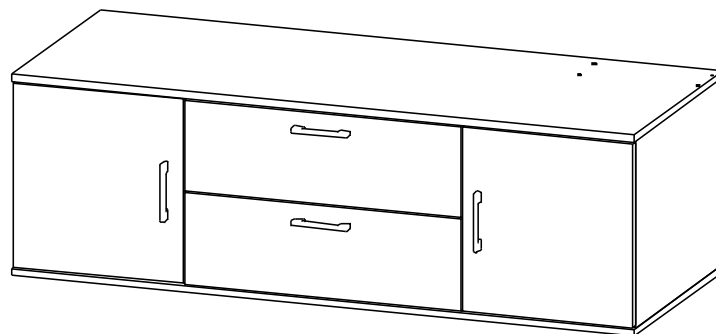

- 1 шт.

«МИЛАН»
СТЛ.248.01М
Шкаф

Поз.	Размер	Кол-во	Упаковка
1	2204x572x16	1	пакет 1
2	2204x572x16	1	пакет 1
3	856x572x16	2	пакет 2
4	890x590x16	2	пакет 2
5	2200x440x16	2	пакет 1
6	2200x440x20	2	пакет 3
7	1552x442x3	2	пакет 1
8	338x884x3	2	пакет 2

«МИЛАН»
СТЛ.248.02
Шкаф

Поз.	Размер	Кол-во	Упаковка
1	2204x332x16	1	пакет 4
2	2204x32x16	1	пакет 4
3	412x332x16	1	пакет 5
4	446x350x16	2	пакет 5
5	411x320x16	4	пакет 5
6	2200x440x16	1	пакет 4
7	1547x440x3	1	пакет 4
8	368x440x3	1	пакет 4

”МИЛАН”
СТЛ.248.03
Тумба

Поз.	Размер	Кол-во	Упаковка
1	440x572x16	2	пакет 7
2	440x572x16	1	пакет 7
3	440x572x16	1	пакет 7
4	1500x590x16	1	пакет 6
5	1500x590x16	1	пакет 6
6	389x560x16	2	пакет 7
7	432x410x16	2	пакет 6
8	214x668x16	2	пакет 6
9	468x1495x3	1	пакет 6
10	500x126x16	4	пакет 7
11	597x110x16	2	пакет 7
12	597x110x16	2	пакет 7
13	611x496x3	2	пакет 6