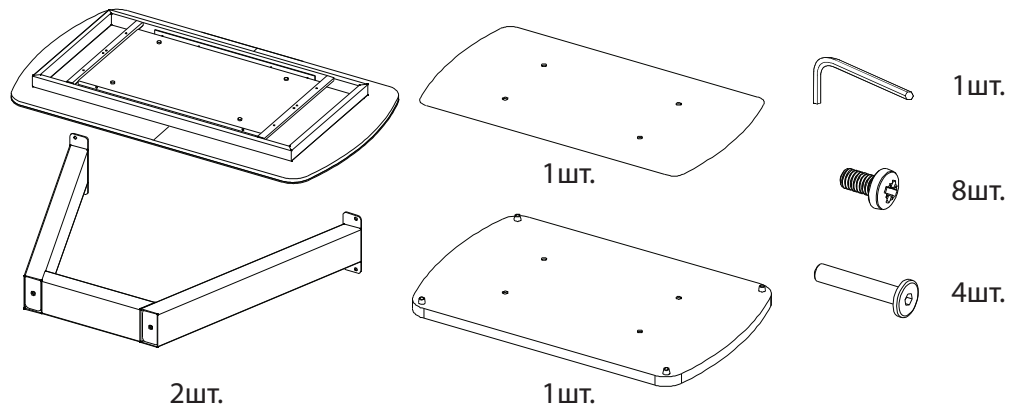

КОМПЛЕКТАЦИЯ И СХЕМА СБОРКИ