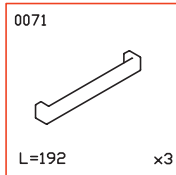

169.^{RU}

SOLO Стеллаж СТЛ.119.00

Поз.	Размер	Кол-во	Упаковка
1	446x370x16	1	пакет 1
2	300x350x16	2	пакет 1
3	300x350x16	1	пакет 1
4	130x370x16	2	пакет 1
5	1184x246x16	1	пакет 2
6	1184x246x16	1	пакет 2
7	220x140x16	1	пакет 2
8	391x266x16	1	пакет 2
9	1010x370x16	1	пакет 1
10	1400x370x16	1	пакет 1
11	1383x370x16	1	пакет 1
12	1010x140x16	1	пакет 2
13	1010x140x16	1	пакет 2
14	356x240x16	2	пакет 1
15	396x294x16	2	пакет 2
16	1178x386x16	1	пакет 1
17	1054x216x16	1	пакет 2
18	1205x385x3	1	пакет 1
19	320x1394x3	1	пакет 1
20	151x1004x3	1	пакет 2