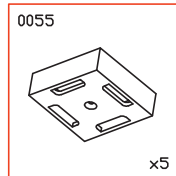

169.^{RU}

SOLO Стеллаж СТЛ.119.00

Поз.	Размер	Кол-во	Упаковка
1	446x370x16	1	пакет 1
2	300x350x16	2	пакет 1
3	300x350x16	1	пакет 1
4	130x370x16	2	пакет 1
5	1184x246x16	1	пакет 2
6	1184x246x16	1	пакет 2
7	220x140x16	1	пакет 2
8	391x266x16	1	пакет 2
9	1010x370x16	1	пакет 1
10	1400x370x16	1	пакет 1
11	1383x370x16	1	пакет 1
12	1010x140x16	1	пакет 2
13	1010x140x16	1	пакет 2
14	356x240x16	2	пакет 1
15	396x294x16	2	пакет 2
16	1178x386x16	1	пакет 1
17	1054x216x16	1	пакет 2
18	1205x385x3	1	пакет 1
19	320x1394x3	1	пакет 1
20	151x1004x3	1	пакет 2