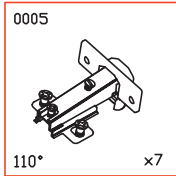

169.^{RU}

SOLO Стеллаж СТЛ.119.00

Поз.	Размер	Кол-во	Упаковка
1	446x370x16	1	пакет 1
2	300x350x16	2	пакет 1
3	300x350x16	1	пакет 1
4	130x370x16	2	пакет 1
5	1184x246x16	1	пакет 2
6	1184x246x16	1	пакет 2
7	220x140x16	1	пакет 2
8	391x266x16	1	пакет 2
9	1010x370x16	1	пакет 1
10	1400x370x16	1	пакет 1
11	1383x370x16	1	пакет 1
12	1010x140x16	1	пакет 2
13	1010x140x16	1	пакет 2
14	356x240x16	2	пакет 1
15	396x294x16	2	пакет 2
16	1178x386x16	1	пакет 1
17	1054x216x16	1	пакет 2
18	1205x385x3	1	пакет 1
19	320x1394x3	1	пакет 1
20	151x1004x3	1	пакет 2