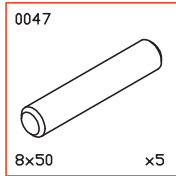

169.^{RU}

SOLO Стеллаж СТЛ.119.00

Поз.	Размер	Кол-во	Упаковка
1	446x370x16	1	пакет 1
2	300x350x16	2	пакет 1
3	300x350x16	1	пакет 1
4	130x370x16	2	пакет 1
5	1184x246x16	1	пакет 2
6	1184x246x16	1	пакет 2
7	220x140x16	1	пакет 2
8	391x266x16	1	пакет 2
9	1010x370x16	1	пакет 1
10	1400x370x16	1	пакет 1
11	1383x370x16	1	пакет 1
12	1010x140x16	1	пакет 2
13	1010x140x16	1	пакет 2
14	356x240x16	2	пакет 1
15	396x294x16	2	пакет 2
16	1178x386x16	1	пакет 1
17	1054x216x16	1	пакет 2
18	1205x385x3	1	пакет 1
19	320x1394x3	1	пакет 1
20	151x1004x3	1	пакет 2