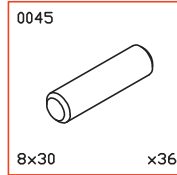

169.^{RU}

SOLO Стеллаж СТЛ.119.00

Поз.	Размер	Кол-во	Упаковка
1	446x370x16	1	пакет 1
2	300x350x16	2	пакет 1
3	300x350x16	1	пакет 1
4	130x370x16	2	пакет 1
5	1184x246x16	1	пакет 2
6	1184x246x16	1	пакет 2
7	220x140x16	1	пакет 2
8	391x266x16	1	пакет 2
9	1010x370x16	1	пакет 1
10	1400x370x16	1	пакет 1
11	1383x370x16	1	пакет 1
12	1010x140x16	1	пакет 2
13	1010x140x16	1	пакет 2
14	356x240x16	2	пакет 1
15	396x294x16	2	пакет 2
16	1178x386x16	1	пакет 1
17	1054x216x16	1	пакет 2
18	1205x385x3	1	пакет 1
19	320x1394x3	1	пакет 1
20	151x1004x3	1	пакет 2