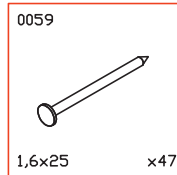

169.^{RU}

SOLO Стеллаж СТЛ.119.00

Поз.	Размер	Кол-во	Упаковка
1	446x370x16	1	пакет 1
2	300x350x16	2	пакет 1
3	300x350x16	1	пакет 1
4	130x370x16	2	пакет 1
5	1184x246x16	1	пакет 2
6	1184x246x16	1	пакет 2
7	220x140x16	1	пакет 2
8	391x266x16	1	пакет 2
9	1010x370x16	1	пакет 1
10	1400x370x16	1	пакет 1
11	1383x370x16	1	пакет 1
12	1010x140x16	1	пакет 2
13	1010x140x16	1	пакет 2
14	356x240x16	2	пакет 1
15	396x294x16	2	пакет 2
16	1178x386x16	1	пакет 1
17	1054x216x16	1	пакет 2
18	1205x385x3	1	пакет 1
19	320x1394x3	1	пакет 1
20	151x1004x3	1	пакет 2