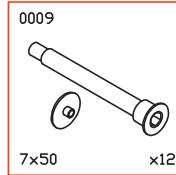

169.^{RU}

SOLO Стеллаж СТЛ.119.00

Поз.	Размер	Кол-во	Упаковка
1	446x370x16	1	пакет 1
2	300x350x16	2	пакет 1
3	300x350x16	1	пакет 1
4	130x370x16	2	пакет 1
5	1184x246x16	1	пакет 2
6	1184x246x16	1	пакет 2
7	220x140x16	1	пакет 2
8	391x266x16	1	пакет 2
9	1010x370x16	1	пакет 1
10	1400x370x16	1	пакет 1
11	1383x370x16	1	пакет 1
12	1010x140x16	1	пакет 2
13	1010x140x16	1	пакет 2
14	356x240x16	2	пакет 1
15	396x294x16	2	пакет 2
16	1178x386x16	1	пакет 1
17	1054x216x16	1	пакет 2
18	1205x385x3	1	пакет 1
19	320x1394x3	1	пакет 1
20	151x1004x3	1	пакет 2