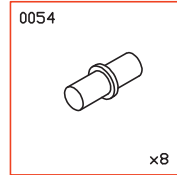

169.^{RU}

SOLO Стеллаж СТЛ.119.00

Поз.	Размер	Кол-во	Упаковка
1	446x370x16	1	пакет 1
2	300x350x16	2	пакет 1
3	300x350x16	1	пакет 1
4	130x370x16	2	пакет 1
5	1184x246x16	1	пакет 2
6	1184x246x16	1	пакет 2
7	220x140x16	1	пакет 2
8	391x266x16	1	пакет 2
9	1010x370x16	1	пакет 1
10	1400x370x16	1	пакет 1
11	1383x370x16	1	пакет 1
12	1010x140x16	1	пакет 2
13	1010x140x16	1	пакет 2
14	356x240x16	2	пакет 1
15	396x294x16	2	пакет 2
16	1178x386x16	1	пакет 1
17	1054x216x16	1	пакет 2
18	1205x385x3	1	пакет 1
19	320x1394x3	1	пакет 1
20	151x1004x3	1	пакет 2