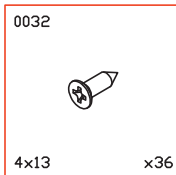

169.^{RU}

SOLO Стеллаж СТЛ.119.00

Поз.	Размер	Кол-во	Упаковка
1	446x370x16	1	пакет 1
2	300x350x16	2	пакет 1
3	300x350x16	1	пакет 1
4	130x370x16	2	пакет 1
5	1184x246x16	1	пакет 2
6	1184x246x16	1	пакет 2
7	220x140x16	1	пакет 2
8	391x266x16	1	пакет 2
9	1010x370x16	1	пакет 1
10	1400x370x16	1	пакет 1
11	1383x370x16	1	пакет 1
12	1010x140x16	1	пакет 2
13	1010x140x16	1	пакет 2
14	356x240x16	2	пакет 1
15	396x294x16	2	пакет 2
16	1178x386x16	1	пакет 1
17	1054x216x16	1	пакет 2
18	1205x385x3	1	пакет 1
19	320x1394x3	1	пакет 1
20	151x1004x3	1	пакет 2