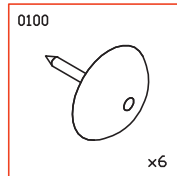

169.^{RU}

SOLO Стеллаж СТЛ.119.00

Поз.	Размер	Кол-во	Упаковка
1	446x370x16	1	пакет 1
2	300x350x16	2	пакет 1
3	300x350x16	1	пакет 1
4	130x370x16	2	пакет 1
5	1184x246x16	1	пакет 2
6	1184x246x16	1	пакет 2
7	220x140x16	1	пакет 2
8	391x266x16	1	пакет 2
9	1010x370x16	1	пакет 1
10	1400x370x16	1	пакет 1
11	1383x370x16	1	пакет 1
12	1010x140x16	1	пакет 2
13	1010x140x16	1	пакет 2
14	356x240x16	2	пакет 1
15	396x294x16	2	пакет 2
16	1178x386x16	1	пакет 1
17	1054x216x16	1	пакет 2
18	1205x385x3	1	пакет 1
19	320x1394x3	1	пакет 1
20	151x1004x3	1	пакет 2