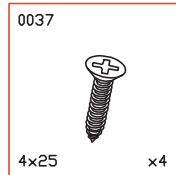

169.^{RU}

SOLO Стеллаж СТЛ.119.00

Поз.	Размер	Кол-во	Упаковка
1	446x370x16	1	пакет 1
2	300x350x16	2	пакет 1
3	300x350x16	1	пакет 1
4	130x370x16	2	пакет 1
5	1184x246x16	1	пакет 2
6	1184x246x16	1	пакет 2
7	220x140x16	1	пакет 2
8	391x266x16	1	пакет 2
9	1010x370x16	1	пакет 1
10	1400x370x16	1	пакет 1
11	1383x370x16	1	пакет 1
12	1010x140x16	1	пакет 2
13	1010x140x16	1	пакет 2
14	356x240x16	2	пакет 1
15	396x294x16	2	пакет 2
16	1178x386x16	1	пакет 1
17	1054x216x16	1	пакет 2
18	1205x385x3	1	пакет 1
19	320x1394x3	1	пакет 1
20	151x1004x3	1	пакет 2