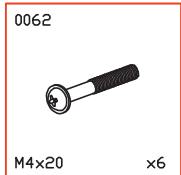

169.^{RU}

SOLO Стеллаж СТЛ.119.00

Поз.	Размер	Кол-во	Упаковка
1	446x370x16	1	пакет 1
2	300x350x16	2	пакет 1
3	300x350x16	1	пакет 1
4	130x370x16	2	пакет 1
5	1184x246x16	1	пакет 2
6	1184x246x16	1	пакет 2
7	220x140x16	1	пакет 2
8	391x266x16	1	пакет 2
9	1010x370x16	1	пакет 1
10	1400x370x16	1	пакет 1
11	1383x370x16	1	пакет 1
12	1010x140x16	1	пакет 2
13	1010x140x16	1	пакет 2
14	356x240x16	2	пакет 1
15	396x294x16	2	пакет 2
16	1178x386x16	1	пакет 1
17	1054x216x16	1	пакет 2
18	1205x385x3	1	пакет 1
19	320x1394x3	1	пакет 1
20	151x1004x3	1	пакет 2