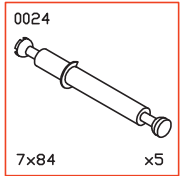

169.^{RU}

SOLO Стеллаж СТЛ.119.00

Поз.	Размер	Кол-во	Упаковка
1	446x370x16	1	пакет 1
2	300x350x16	2	пакет 1
3	300x350x16	1	пакет 1
4	130x370x16	2	пакет 1
5	1184x246x16	1	пакет 2
6	1184x246x16	1	пакет 2
7	220x140x16	1	пакет 2
8	391x266x16	1	пакет 2
9	1010x370x16	1	пакет 1
10	1400x370x16	1	пакет 1
11	1383x370x16	1	пакет 1
12	1010x140x16	1	пакет 2
13	1010x140x16	1	пакет 2
14	356x240x16	2	пакет 1
15	396x294x16	2	пакет 2
16	1178x386x16	1	пакет 1
17	1054x216x16	1	пакет 2
18	1205x385x3	1	пакет 1
19	320x1394x3	1	пакет 1
20	151x1004x3	1	пакет 2