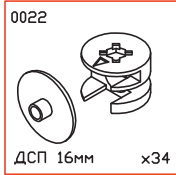

169.^{RU}

SOLO Стеллаж СТЛ.119.00

Поз.	Размер	Кол-во	Упаковка
1	446x370x16	1	пакет 1
2	300x350x16	2	пакет 1
3	300x350x16	1	пакет 1
4	130x370x16	2	пакет 1
5	1184x246x16	1	пакет 2
6	1184x246x16	1	пакет 2
7	220x140x16	1	пакет 2
8	391x266x16	1	пакет 2
9	1010x370x16	1	пакет 1
10	1400x370x16	1	пакет 1
11	1383x370x16	1	пакет 1
12	1010x140x16	1	пакет 2
13	1010x140x16	1	пакет 2
14	356x240x16	2	пакет 1
15	396x294x16	2	пакет 2
16	1178x386x16	1	пакет 1
17	1054x216x16	1	пакет 2
18	1205x385x3	1	пакет 1
19	320x1394x3	1	пакет 1
20	151x1004x3	1	пакет 2