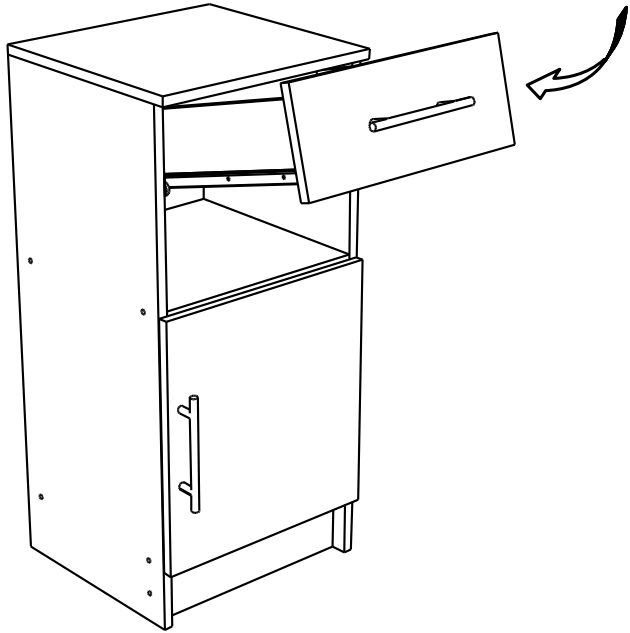

!Внимание! Максимальная нагрузка на ящик составляет 12 кг.

!Remember! Total weight of goods in the drawer shouldn't be over 12 kg.

1

2

18

3

19

4