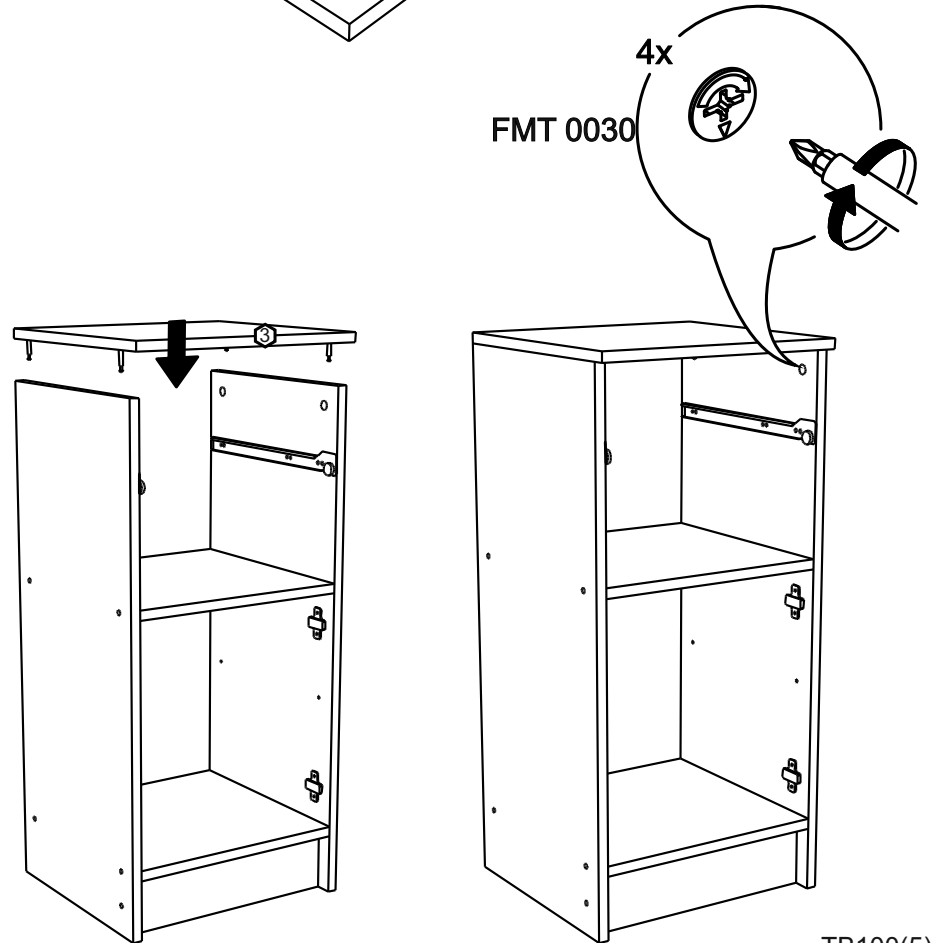

!Внимание! Максимальная нагрузка на ящик составляет 12 кг.

!Remember! Total weight of goods in the drawer shouldn't be over 12 kg.

1

2

18

3

19

4