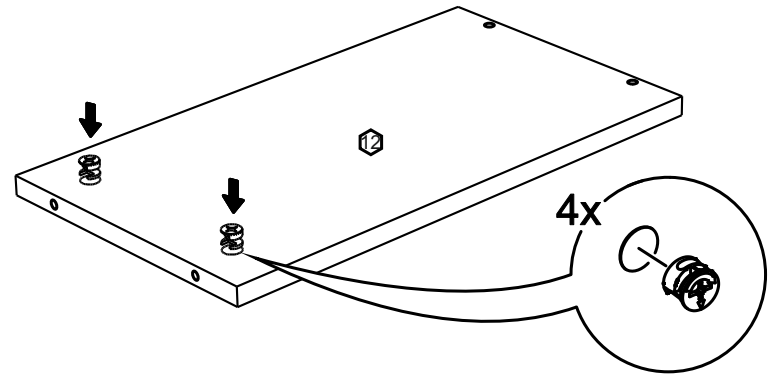

**!Внимание!** Максимальная нагрузка на ящик составляет 25 кг.

**!Remember!** Total weight of goods in the drawer shouldn't be over 25 kg.

1

2

11

FMT0030

12

13