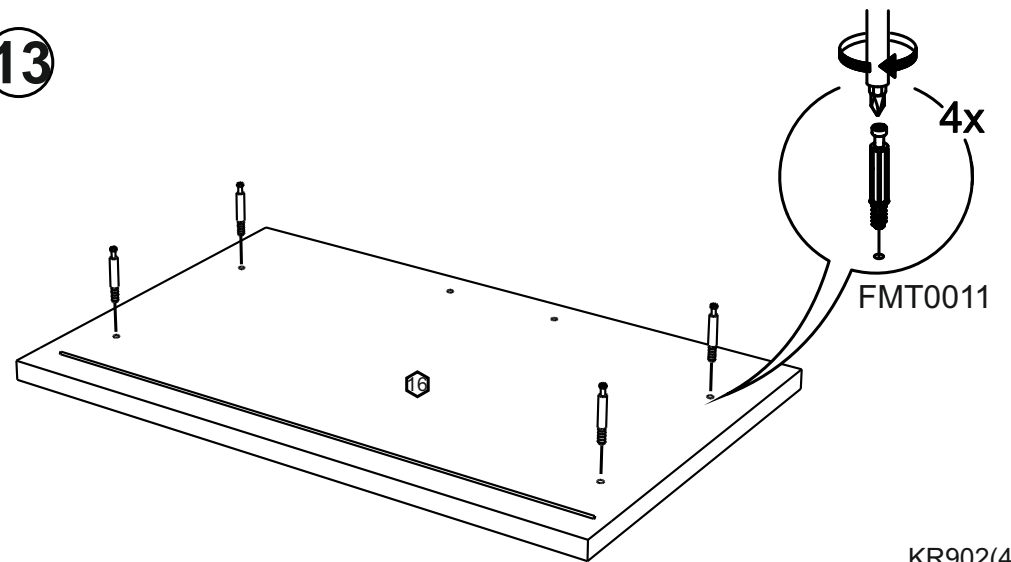

**!Внимание!** Максимальная нагрузка на ящик составляет 25 кг.

**!Remember!** Total weight of goods in the drawer shouldn't be over 25 kg.

1

2

11

FMT0030

12

13