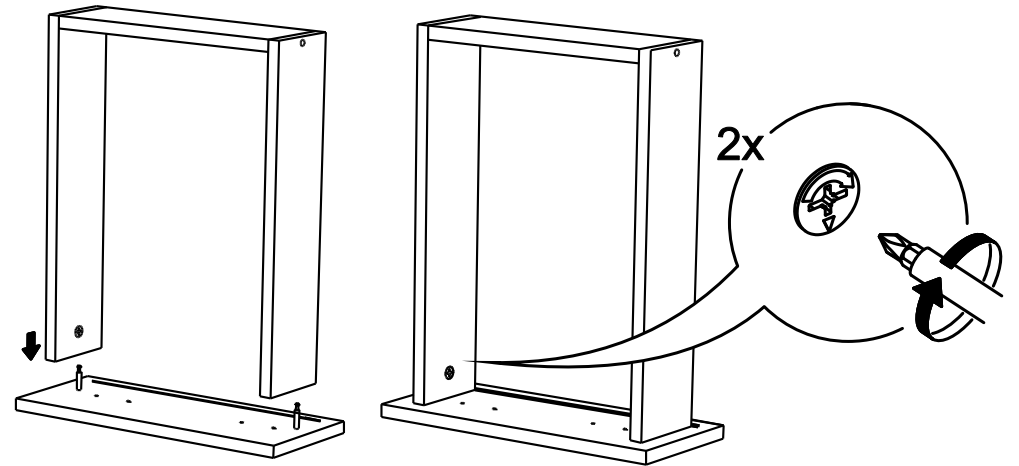

!Внимание! Максимальная нагрузка на ящик составляет 12 кг.

!Remember! Total weight of goods in the drawer shouldn't be over 12 kg.

1

11

2

12

9

3