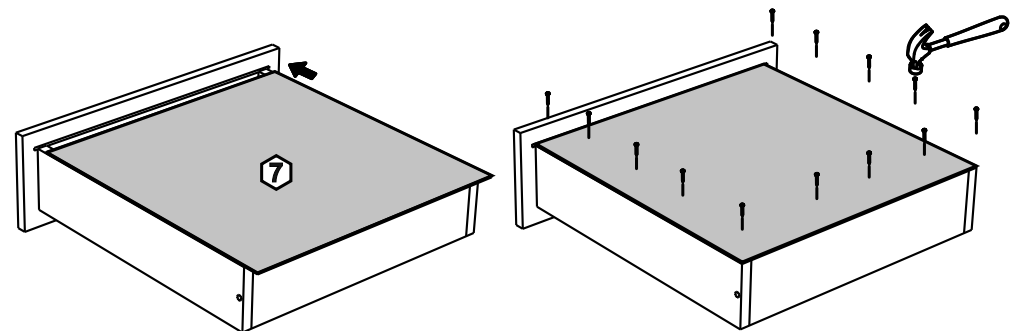

!Внимание! Максимальная нагрузка на ящик составляет 12 кг.

!Remember! Total weight of goods in the drawer shouldn't be over 12 kg.

1

11

2

12

9

3