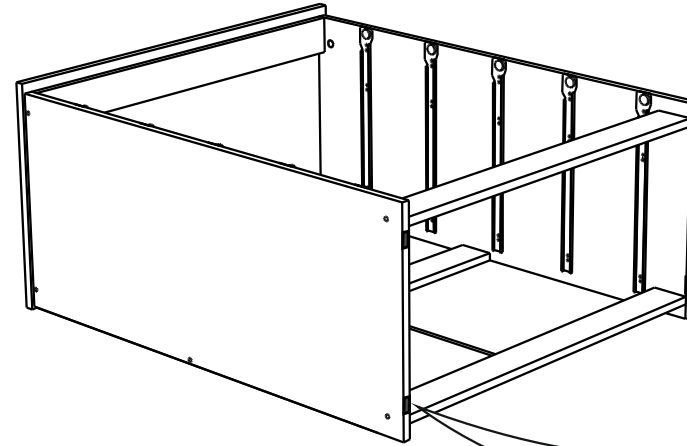

5

7

FPL 0025
FMT 0009

6

FMT 0021
4x

8