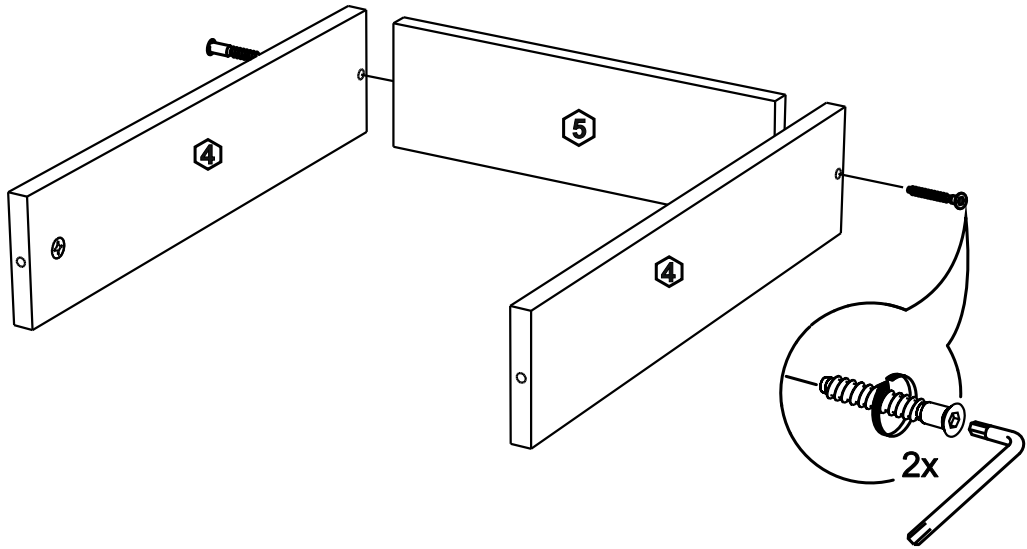

!Внимание! Максимальная нагрузка на ящик составляет 12 кг.

!Remember! Total weight of goods in the drawer shouldn't be over 12 kg.

1

11

2

12

9

3