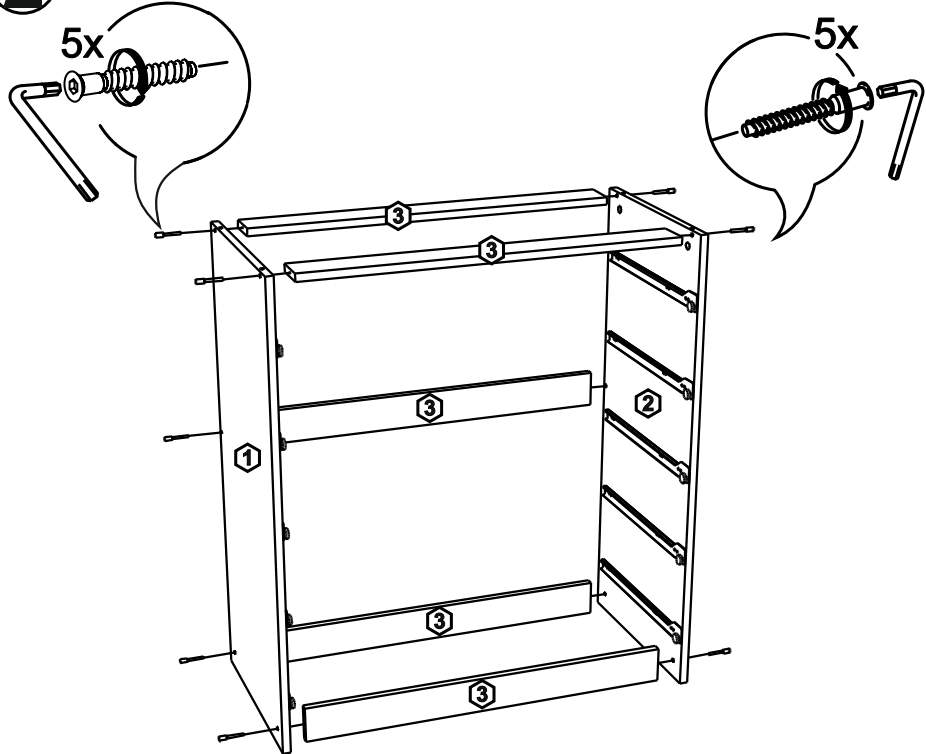

!Внимание! Максимальная нагрузка на ящик составляет 12 кг.

!Remember! Total weight of goods in the drawer shouldn't be over 12 kg.

1

11

2

12

9

3