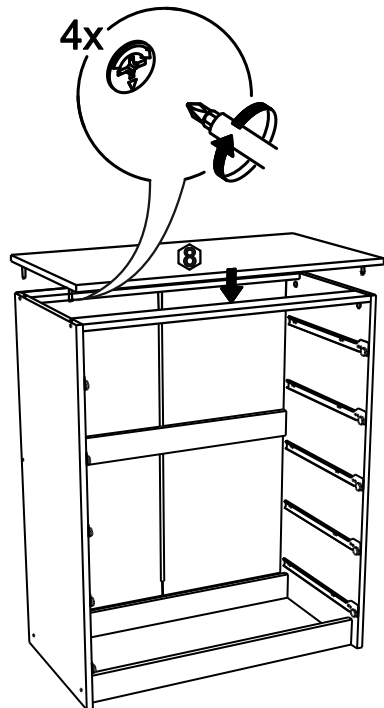

FPL 0025
FMT 0009

6