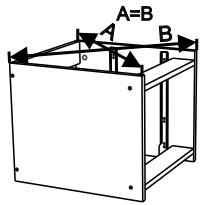

5

7

FPL 0025
FMT 0009

6

FMT 0021
4x

8