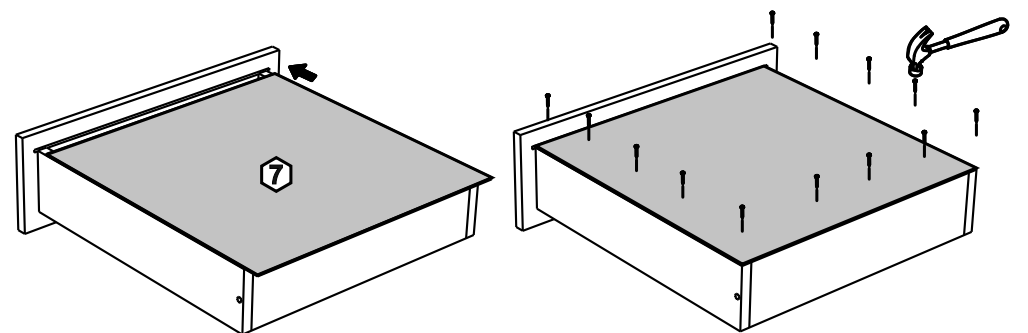

**!Внимание!** Максимальная нагрузка на ящик составляет 12 кг.

**!Remember!** Total weight of goods in the drawer shouldn't be over 12 kg.

1

11

2

12

9

3