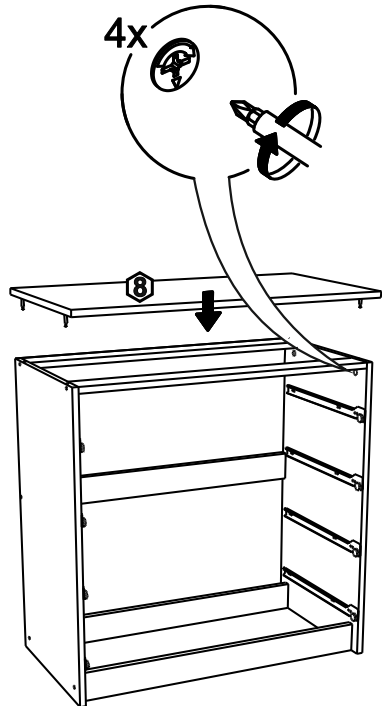

4x

FPL 0025
FMT 0009

6

4x

FMT 0021
4x