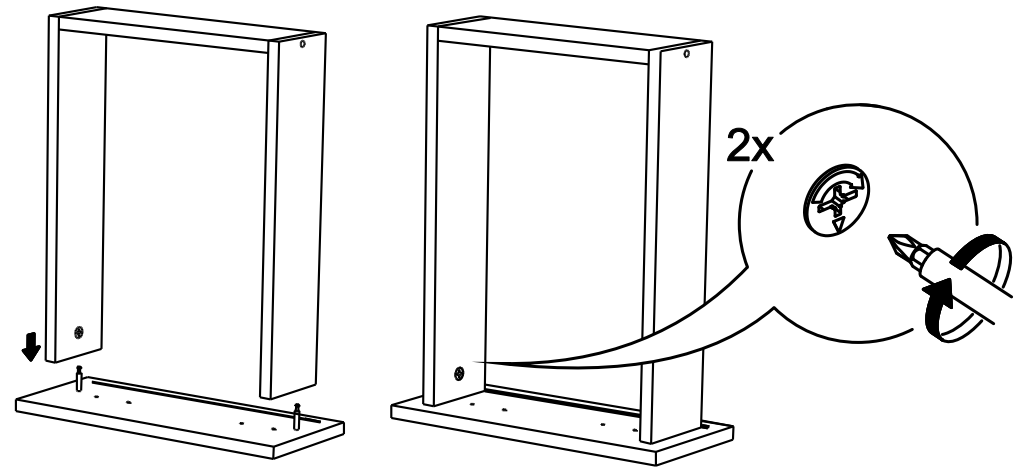

**!Внимание!** Максимальная нагрузка на ящик составляет 12 кг.

**!Remember!** Total weight of goods in the drawer shouldn't be over 12 kg.

1

11

2

12

9

3