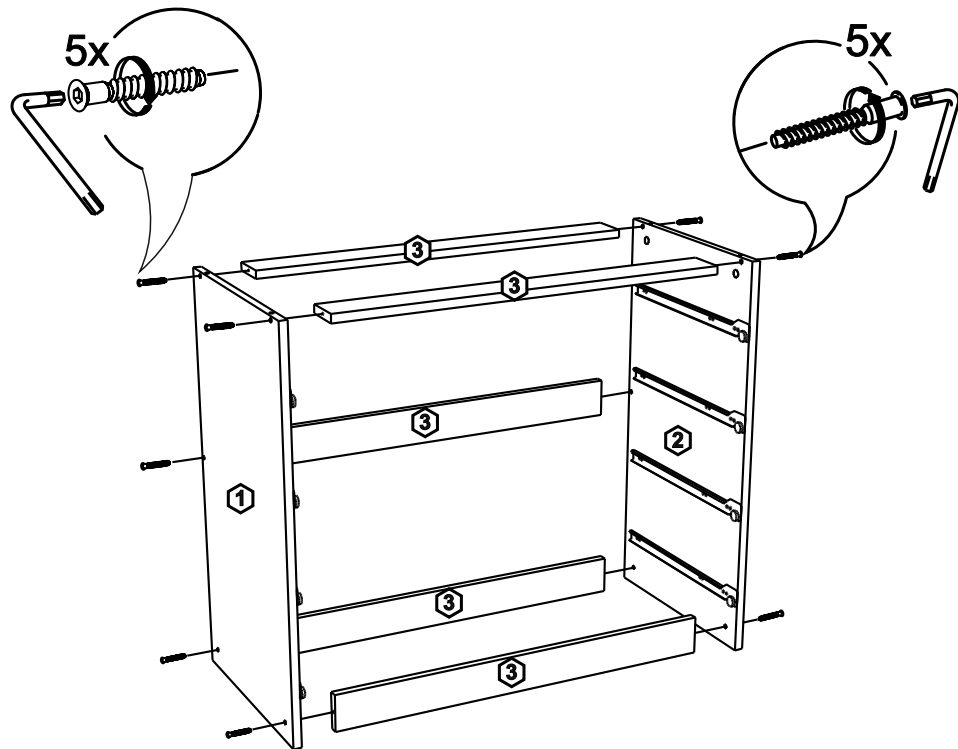

**!Внимание!** Максимальная нагрузка на ящик составляет 12 кг.

**!Remember!** Total weight of goods in the drawer shouldn't be over 12 kg.

1

11

2

12

9

3