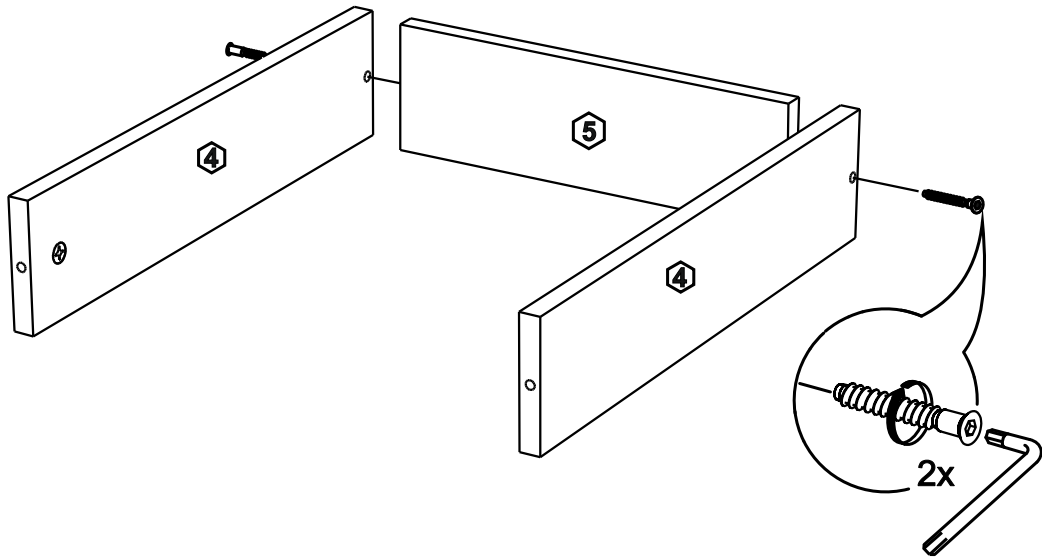

**!Внимание!** Максимальная нагрузка на ящик составляет 12 кг.

**!Remember!** Total weight of goods in the drawer shouldn't be over 12 kg.

1

11

2

12

9

3