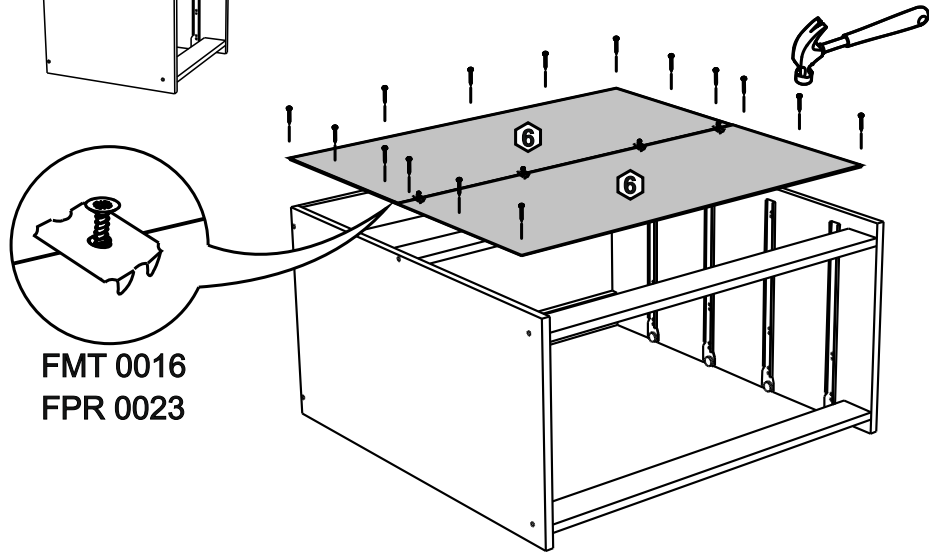

5

FMT 0016
FPR 0023

7

4x

FPL 0025
FMT 0009

6

4x

FMT 0021
4x

8

2x

FMT 0030