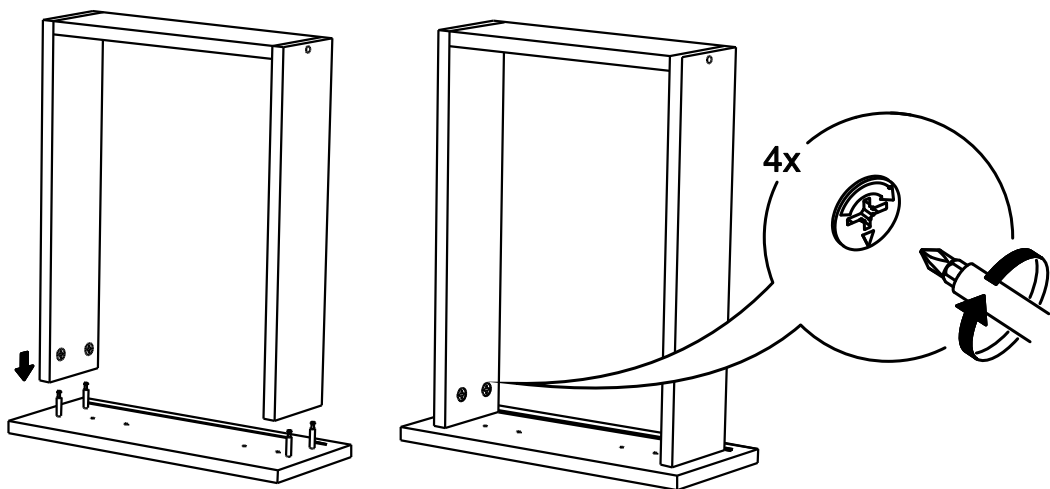

**!Внимание!** Максимальная нагрузка на ящик составляет 12 кг.

**!Remember!** Total weight of goods in the drawer shouldn't be over 12 kg.

1

12

2

13

10

3