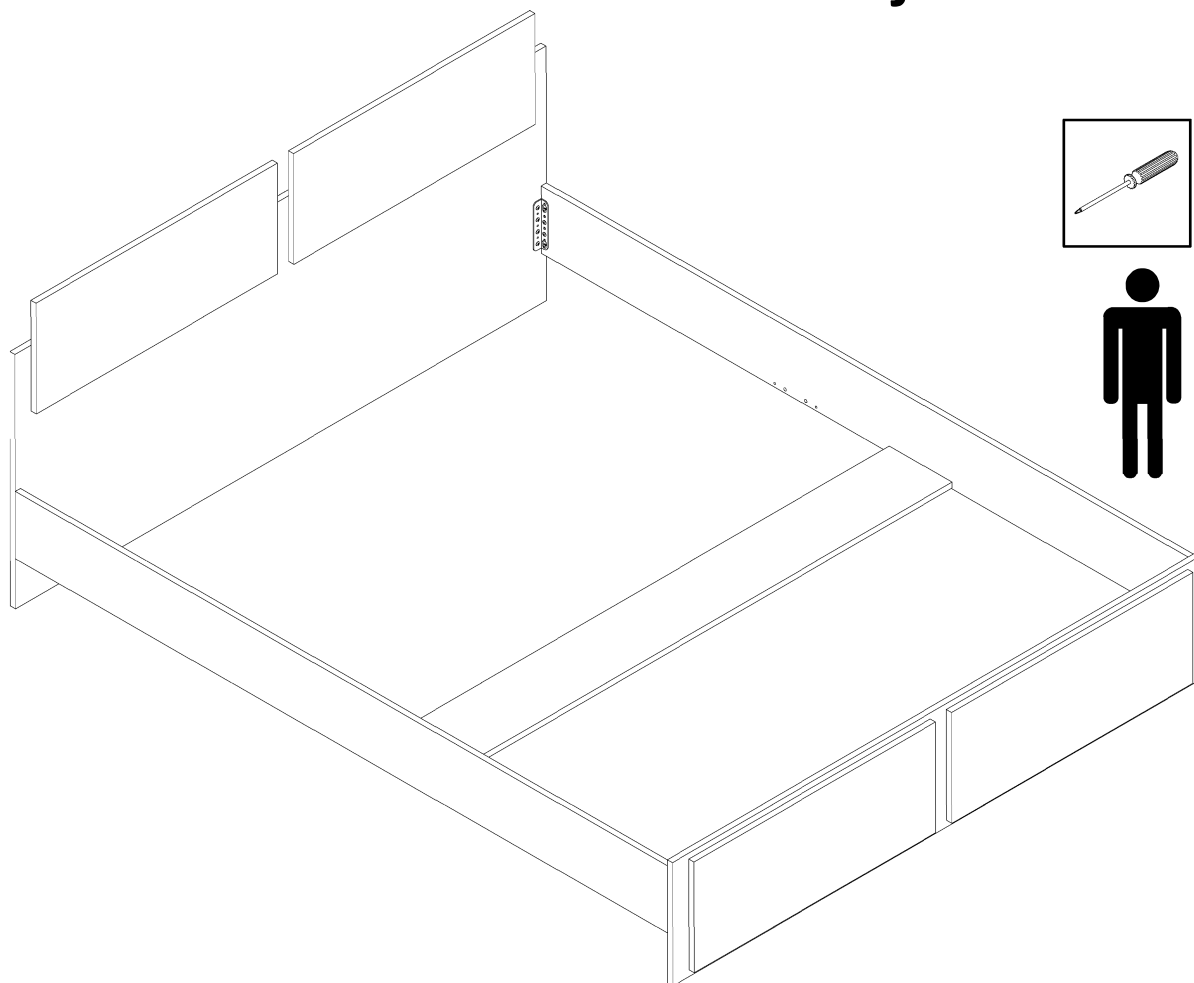

"ЭЛИЗА" Кровать СТЛ.138.13 Assembly instructions

№	Размеры	Кол.	№ пакета
1	1642x680x16	1	1
2	746x296x16	2	1
3	746x296x16	2	1
4	1610x194x16	1	1
5	2010x180x16	2	1
6	1642x330x16	1	1

0044	0193	0021	0022	0020	0022	0045	0100	0011
								
4x25	M6x12							
32шт.	32шт.	32шт.	4шт.	4шт.	4шт.	4шт.	6шт.	4шт.