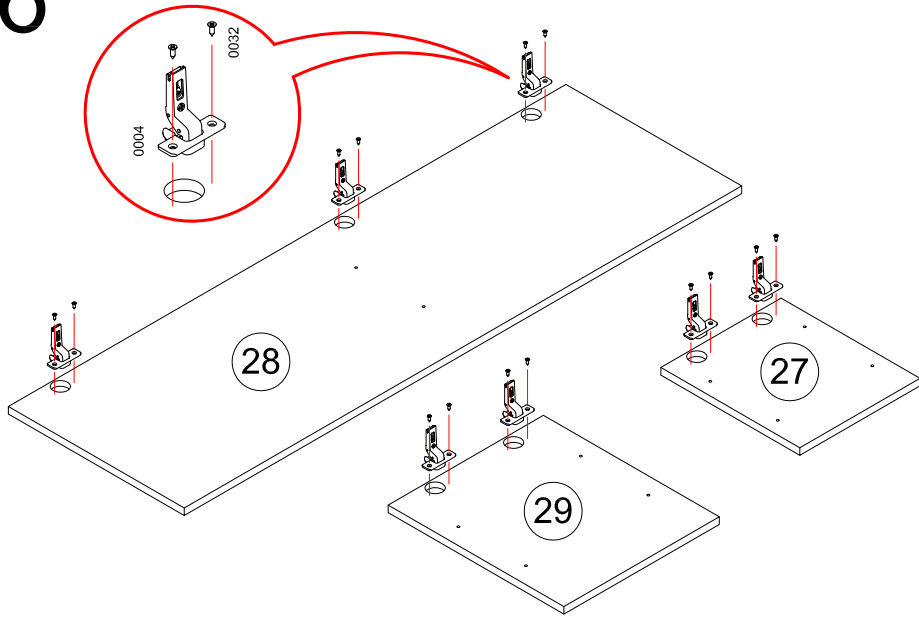

”ДИСКО”
СТЛ.150.01М

16

17

1

2

10

3

11

7

18

Поз.	Размер	Кол-во	№ пакета	Поз.	Размер	Кол-во	№ пакета
1	220x208x16	3	1	19	1390x446x3	1	2
2	616x281x16	1	1	20	890x406x3	1	2
3	298x298x16	1	1	21	800x248x3	1	1
4	298x298x16	1	1	22	716x326x3	1	2
5	838x281x16	1	1	23	452x404x16	1	3
6	1368x386x16	1	3	24	2101x404x16	1	3
7	1768x404x16	1	3	25	1154x404x16	1	3
8	148x404x16	1	3	26	416x386x16	3	3
9	220x404x16	1	3	27	292x340x16	2	2
10	384x404x16	1	3	28	1362x430x16	1	2
11	384x386x16	1	3	29	378x430x16	2	2
12	1262x208x16	1	1	30	214x774x16	1	4
13	1650x298x16	1	1	31	350x186x16	2	4
14	496x208x16	1	1	32	721x170x16	1	4
15	722x298x16	1	1	33	721x170x16	1	4
16	387x281x16	2	1	34	735x348x3	1	2
17	1380x404x16	1	3				
18	796x404x16	1	3				