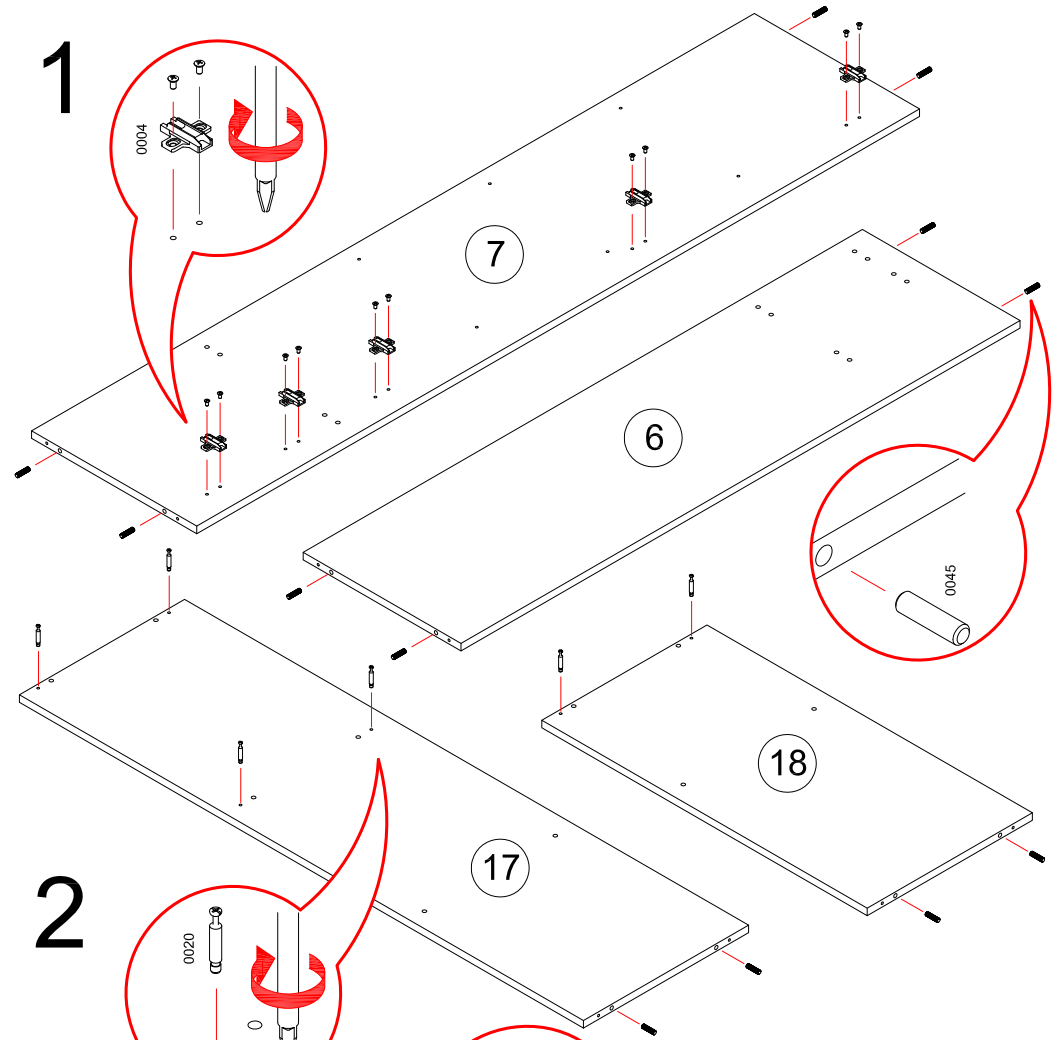

”ДИСКО”
СТЛ.150.01М

16

17

1

2

10

3

11

12

5

6

7

8

6

9

10

7

18

Поз.	Размер	Кол-во	№ пакета	Поз.	Размер	Кол-во	№ пакета
1	220x208x16	3	1	19	1390x446x3	1	2
2	616x281x16	1	1	20	890x406x3	1	2
3	298x298x16	1	1	21	800x248x3	1	1
4	298x298x16	1	1	22	716x326x3	1	2
5	838x281x16	1	1	23	452x404x16	1	3
6	1368x386x16	1	3	24	2101x404x16	1	3
7	1768x404x16	1	3	25	1154x404x16	1	3
8	148x404x16	1	3	26	416x386x16	3	3
9	220x404x16	1	3	27	292x340x16	2	2
10	384x404x16	1	3	28	1362x430x16	1	2
11	384x386x16	1	3	29	378x430x16	2	2
12	1262x208x16	1	1	30	214x774x16	1	4
13	1650x298x16	1	1	31	350x186x16	2	4
14	496x208x16	1	1	32	721x170x16	1	4
15	722x298x16	1	1	33	721x170x16	1	4
16	387x281x16	2	1	34	735x348x3	1	2
17	1380x404x16	1	3				
18	796x404x16	1	3				