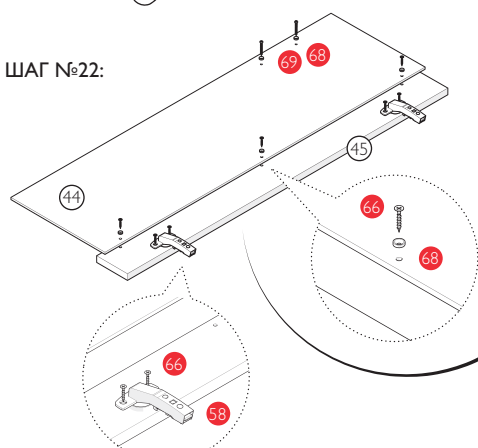

СХЕМА СБОРКИ

ШАГ №1:

ШАГ №2:

ШАГ №3:
СБОРКА КАРКАСА

КРЕПЛЕНИЕ ДНА

УСТАНОВКА
НАПРАВЛЯЮЩИХ

УСТАНОВКА
ФАСАДА И РУЧКИ

ШАГ №4:

ШАГ №12:

ШАГ №13:

ШАГ №14:

ШАГ №15:

ШАГ №16:

ШАГ №17:

! Изделие необходимо закрепить к стене!

В зависимости от материала стены, возможно, потребуется подобрать подходящий крепеж.

ШАГ №18:

ШАГ №19:

ШАГ №20:

ШАГ №21:

ШАГ №22:

ШАГ №23:

ШАГ №24:

ШАГ №25: