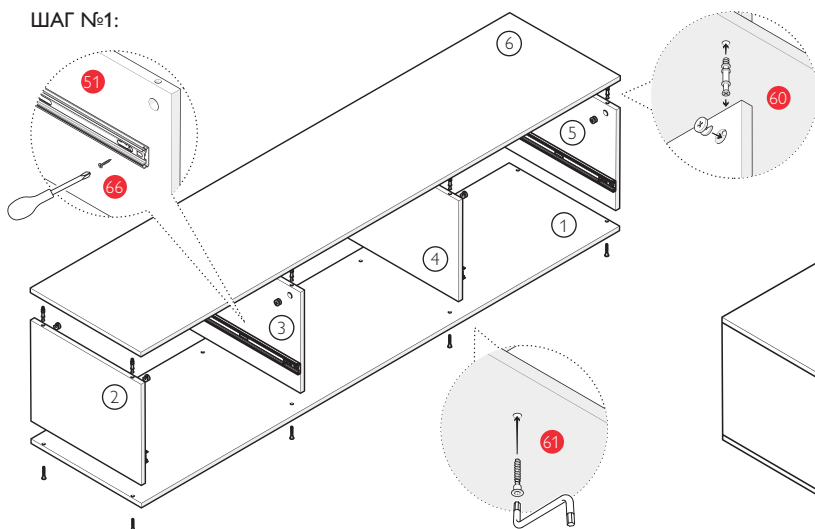

ФУРНИТУРА:

Позиция	50	51	52	53	54	55	56	57	58	59	60			
Вид														
Кол-во	2 шт.	2 комп.	4 шт.	6 комп.	12 шт.	7 шт.	14 шт.	2 шт.	5 комп.	2 шт.	27 комп.			
Позиция	61	62	63	64	65	66	67	68	69	70	71	72	73	74
Вид														
Кол-во	38 шт.	65 шт.	64 шт.	28 шт.	22 шт.	90 шт.	200 шт.	11 шт.	4 шт.	10 шт.	22 шт.	32 шт.	1 шт.	2 шт.

СХЕМА СБОРКИ

ШАГ №1: