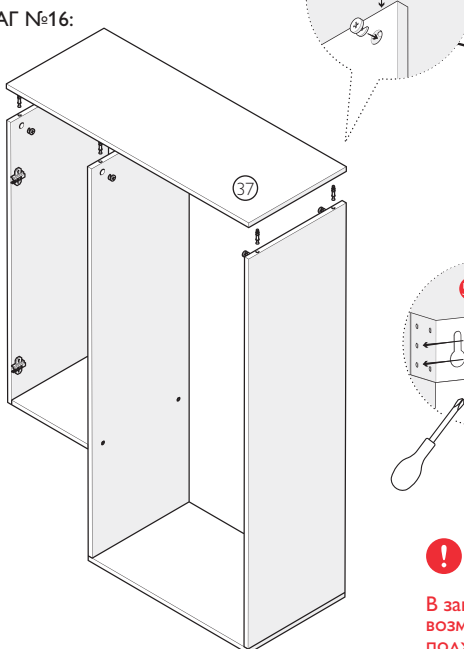

СХЕМА СБОРКИ

ШАГ №1:

ШАГ №2:

ШАГ №3:
СБОРКА КАРКАСА

КРЕПЛЕНИЕ ДНА

УСТАНОВКА
НАПРАВЛЯЮЩИХ

УСТАНОВКА
ФАСАДА И РУЧКИ

ШАГ №4:

ШАГ №5:

ШАГ №7:

ШАГ №8:

ШАГ №6*:

* ВИД СНИЗУ

ШАГ №9:

ШАГ №11:

ШАГ №10:

ШАГ №12:

ШАГ №13:

ШАГ №14:

ШАГ №15:

ШАГ №16:

ШАГ №17:

! Изделие необходимо закрепить к стене!

В зависимости от материала стены, возможно, потребуется подобрать подходящий крепеж.

ШАГ №18:

ШАГ №19:

ШАГ №20:

ШАГ №21:

ШАГ №22:

ШАГ №23:

ШАГ №24:

ШАГ №25: