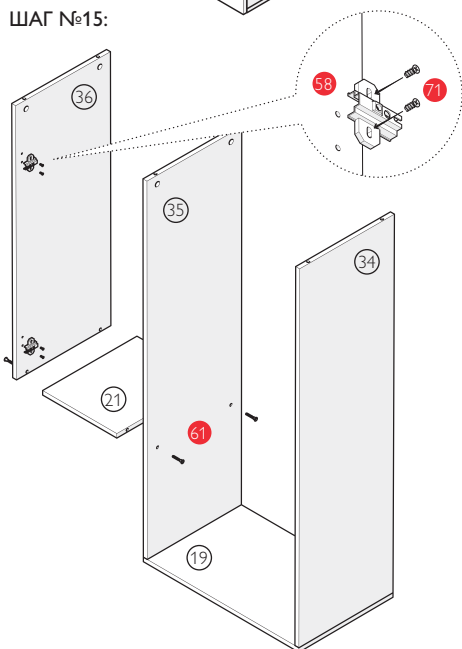

СХЕМА СБОРКИ

ШАГ №1:

ШАГ №2:

ШАГ №3:
СБОРКА КАРКАСА

КРЕПЛЕНИЕ ДНА

УСТАНОВКА
НАПРАВЛЯЮЩИХ

УСТАНОВКА
ФАСАДА И РУЧКИ

ШАГ №4:

ШАГ №5:

ШАГ №7:

ШАГ №8:

ШАГ №6*:

* ВИД СНИЗУ

ШАГ №9:

ШАГ №11:

ШАГ №10:

ШАГ №12:

ШАГ №13:

ШАГ №14:

ШАГ №15:

ШАГ №16:

ШАГ №17:

! Изделие необходимо закрепить к стене!

В зависимости от материала стены, возможно, потребуется подобрать подходящий крепеж.

ШАГ №18:

ШАГ №19:

ШАГ №20:

ШАГ №21:

ШАГ №22:

ШАГ №23:

ШАГ №24:

ШАГ №25: