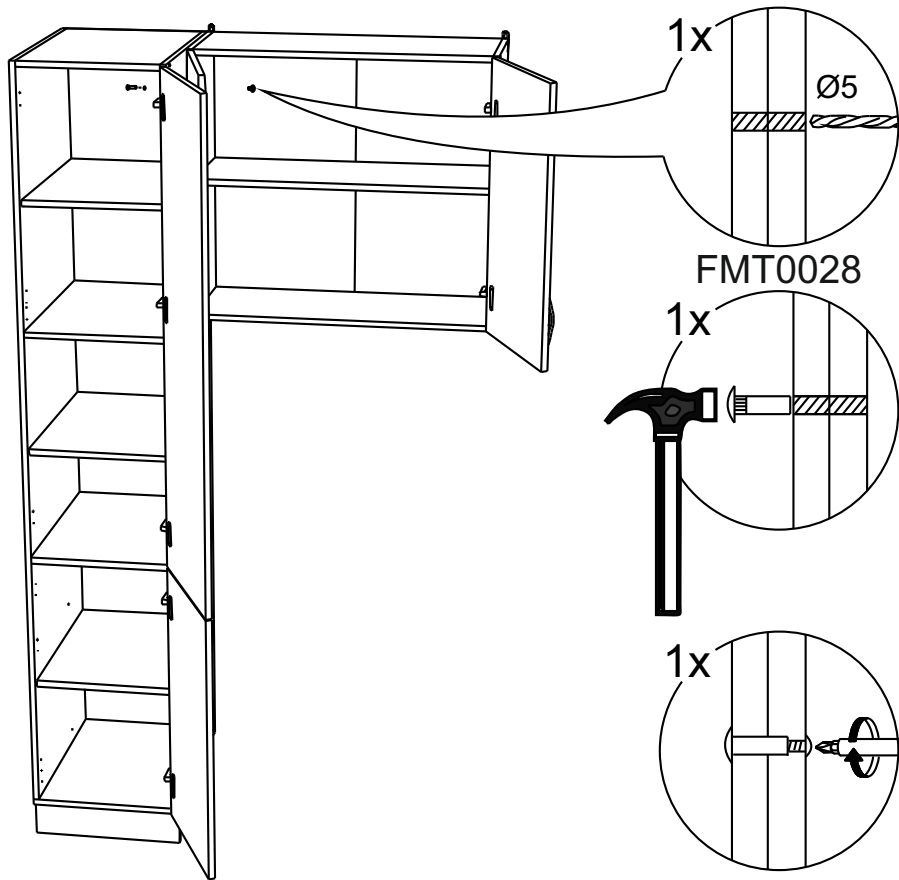

13

! Внимание! Крепление пенала к рядомстоящим модулям межсекционной стяжкой обязательно!
Attention! Use connection screw to mount high cabinet to the nearest base and wall cabinets.