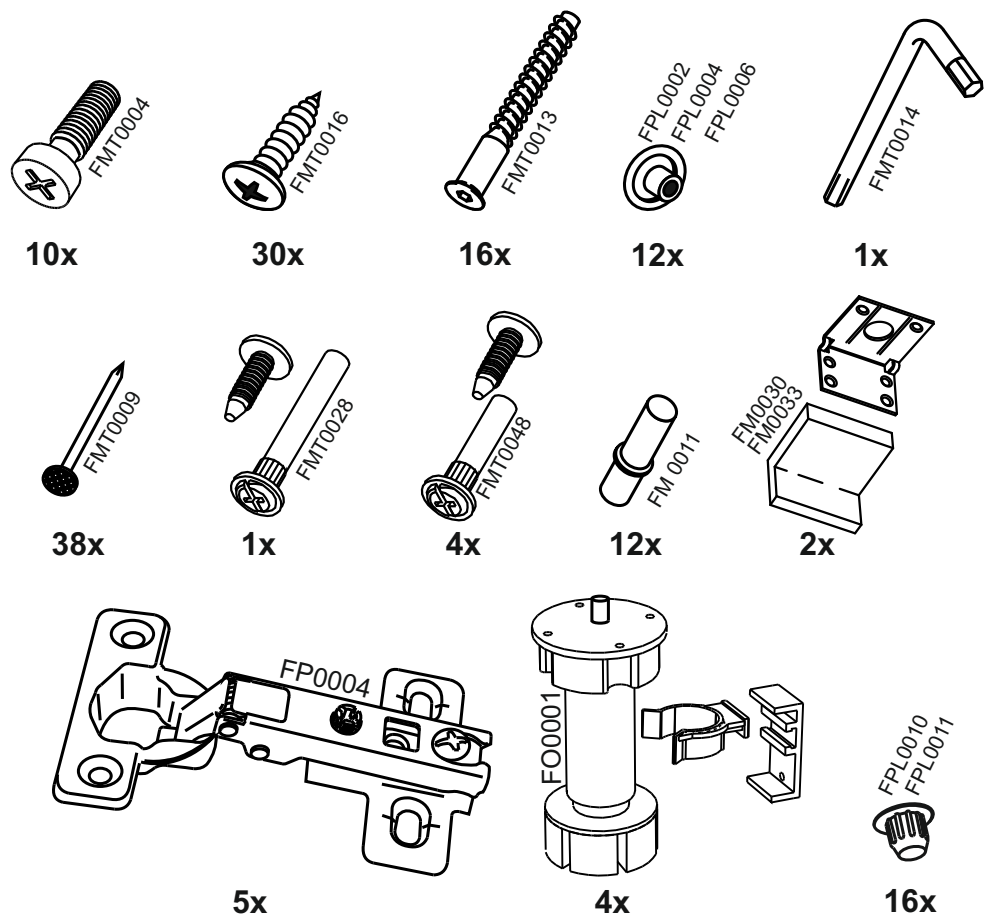

12x

FPL0002
 FPL0004
 FPL0006

16

P400H

14

№	code	a*b	x
1	P400H.01	2220*554	1
2	P400H.02	2220*554	1
3	P400.03	400*554	1
4	P400.04	368*554	3
5	P400.05	368*540	3
6	N400.05	400*100	1
7	P400H.03	2235*395	1

В мебельном наборе могут быть конструктивные изменения, не ухудшающие качество изделия, но не указанные в данной инструкции.

In furniture KIT, there may be changes, not specified in this manual, which don't deteriorate the quality of the produkt.

Внимание! Крепление пенала к стене крепёжным уголком обязательно! Крепёжные средства для крепления к стене не прилагаются, для разных материалов стен требуются различные крепления. Используйте крепёжные средства, подходящие для материала стен в Вашем доме.

Attention! Use mounting angle to mount high cabinet to the wall. Fixing devices for the wall are not included since different wall materials require different types of fixing devices. Use fixing devices suitable for the walls in your home.