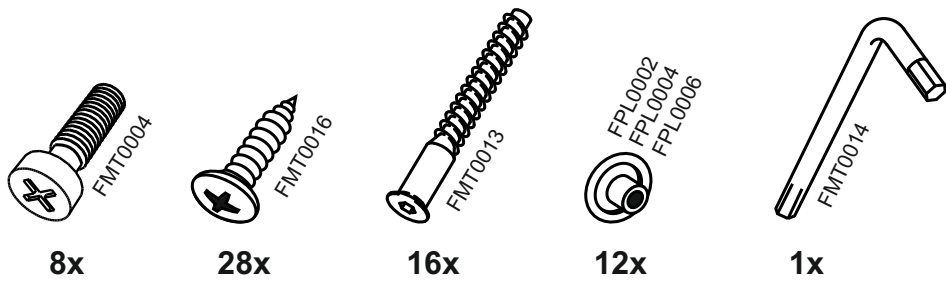

Attention! Use mounting angle to mount high cabinet to the wall. Fixing devices for the wall are not included since different wall materials require different types of fixing devices. Use fixing devices suitable for the walls in your home.

13

! Внимание! Крепление пенала к рядомстоящим модулям межсекционной стяжкой обязательно!
 Attention! Use connection screw to mount high cabinet to the nearest base and wall cabinets.

1

2

11

12

9

3

10

4

5

6

7

8

P600

В мебельном наборе могут быть конструктивные изменения, не ухудшающие качество изделия, но не указанные в данной инструкции.