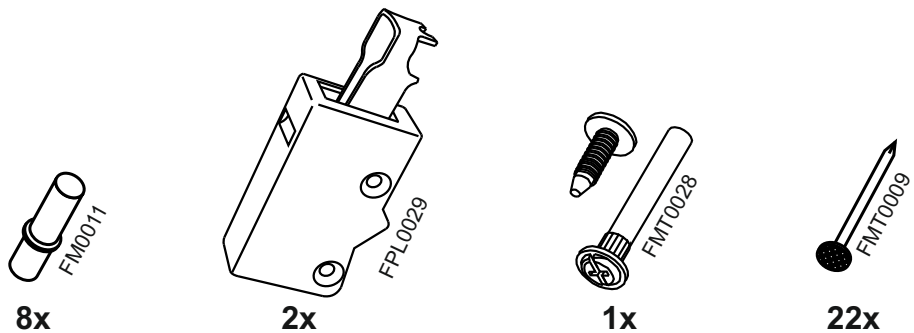

V509

13

No	code	a*b	x
1	V309.01	920*298	2
2	V500.01	468*298	2
3	V500.02	468*290	2
4	V509.01	915*247	2
5	V409.02	888 mm	1

В мебельном наборе могут быть конструктивные изменения, не ухудшающие качество изделия, но не указанные в данной инструкции.