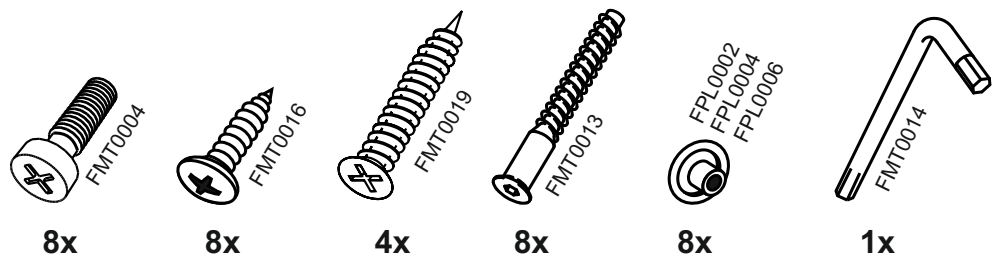

V300

№	code	a*b	x
1	V300.01	716*298	2
2	V300.02	268*298	2
3	V300.03	268*290	1
4	V300.04	715*297	1

В мебельном наборе могут быть конструктивные изменения, не ухудшающие качество изделия, но не указанные в данной инструкции.

6

5

7

14

V609

13

FPL0002
FPL0004
FPL0006

№	code	a*b	x
1	V309.01	920*298	2
2	V600.01	568*298	2
3	V600.02	568*290	2
4	V309.02	915*295	2
5	V409.02	888 mm	1