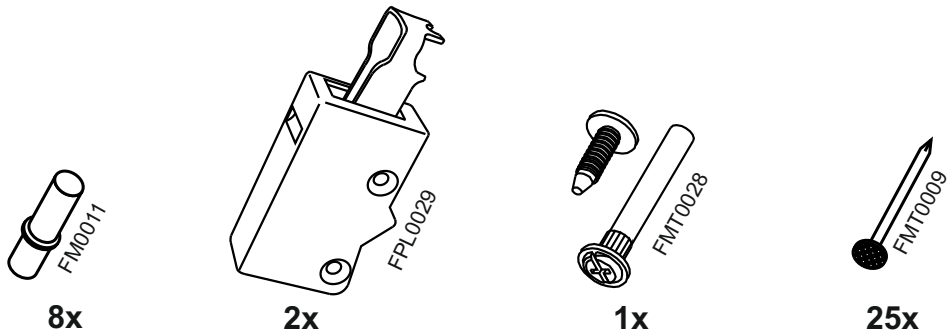

V300

№	code	a*b	x
1	V300.01	716*298	2
2	V300.02	268*298	2
3	V300.03	268*290	1
4	V300.04	715*297	1

В мебельном наборе могут быть конструктивные изменения, не ухудшающие качество изделия, но не указанные в данной инструкции.

6

5

7

14

V609

13

FPL0002
FPL0004
FPL0006

№	code	a*b	x
1	V309.01	920*298	2
2	V600.01	568*298	2
3	V600.02	568*290	2
4	V309.02	915*295	2
5	V409.02	888 mm	1