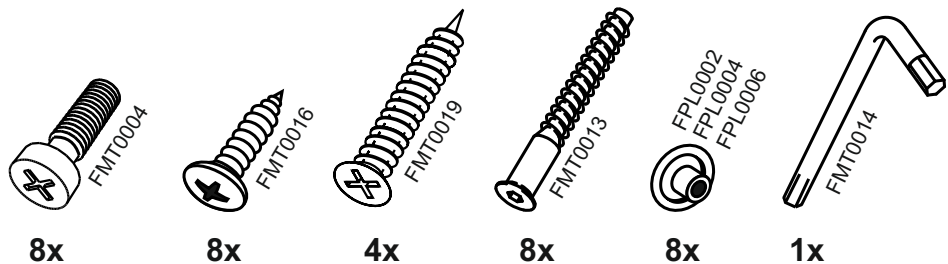

V300

№	code	a*b	x
1	V300.01	716*298	2
2	V300.02	268*298	2
3	V300.03	268*290	1
4	V300.04	715*297	1

В мебельном наборе могут быть конструктивные изменения, не ухудшающие качество изделия, но не указанные в данной инструкции.

5

7

6

8

V800

No	code	a*b	x
1	V300.01	716*298	2
2	V800.01	768*298	2
3	V800.02	768*290	1
4	V800.03	715*397	2
5	V400.04	682 mm	1

В мебельном наборе могут быть конструктивные изменения, не ухудшающие качество изделия, но не указанные в данной инструкции.