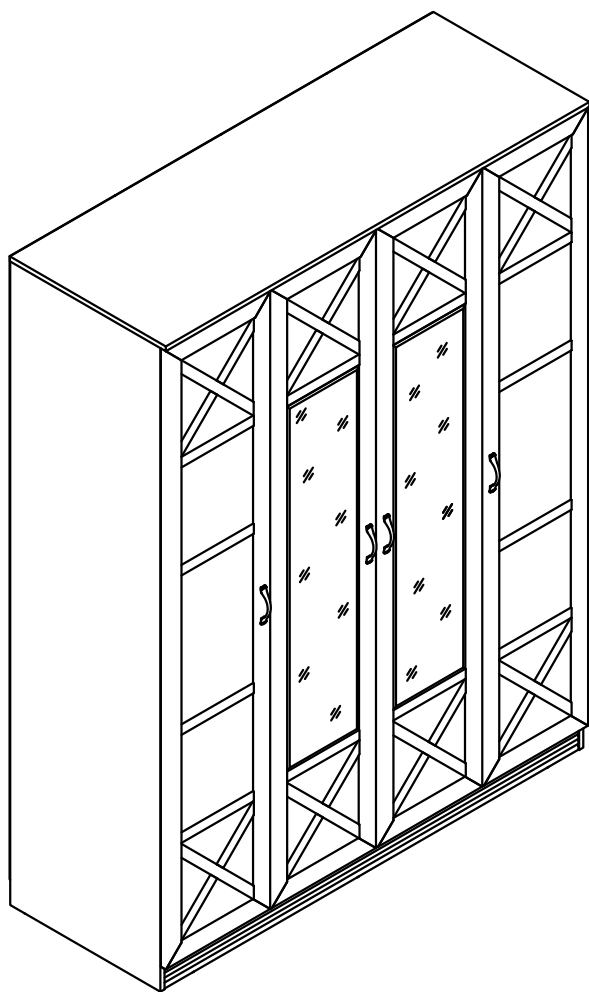

ЛОЗАННА

Шкаф 4х дверный

СТЛ.223.01

Assembly instructions

№	Размеры	Кол.	№ пакета
1	2110x568x16	1	1
2	2110x568x16	1	1
3	2014x568x16	2	3
4	1568x568x16	1	2
5	376x568x16	2	2
6	784x568x16	1	3
7	2026x396x20	2	4
8	2026x396x20	2	5
9	2042x399x3	4	1
10	1602x590x16	1	2
11	375x560x16	4	2
12	1568x80x16	1	2
13	1568x80x16	1	2
14	1582x16x8	1	1
15	414x16x8	1	1

0006 H=9 8шт.	0059 1.6x25 146шт.	0032 4x13 32шт.	0033 4x16 8шт.	0005 петля 110 16шт.	0005 планка H=2 8шт.
-------------------------	------------------------------	---------------------------	--------------------------	--------------------------------	--------------------------------