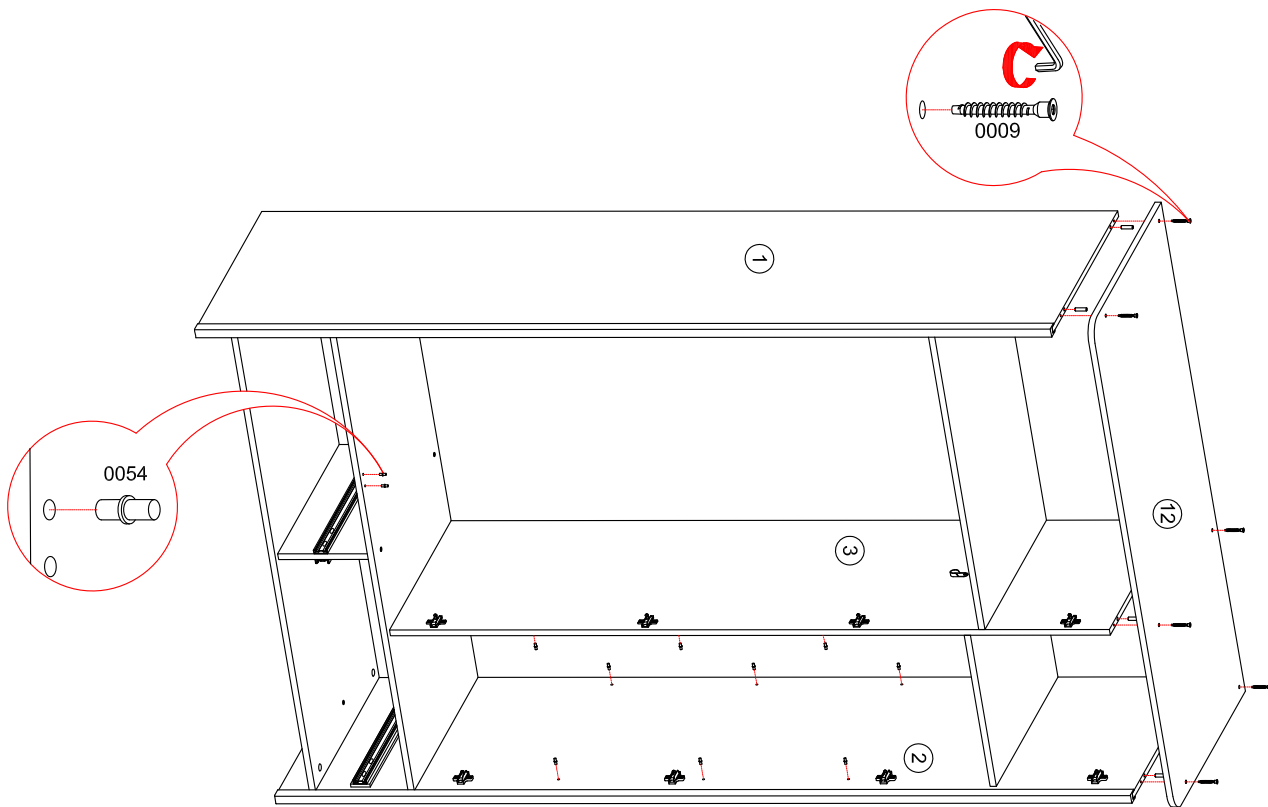

Шкаф 3-х дверный "ТИФАНИ"

СТЛ.305.02

0059		x170	0026		3,5x13	x20	0025		3,5x25	x8	0032		4x13	x28	0037		4x25	x8	0039		4x35	x16	0064		M4x30	x3		
0067		M4x40	x4	0009		7x50	x15	0079		Ø5	x3	0083		L=500	x2	0240		329,17,603	x8	0241		H=9	329,81,590	x8	0238		316,30,501	x4
0239		H=6	316,51,526	x4	0101		x6	0054		x14	0242		64 mm	x2	0243		x3	0095		L=319 mm x1	L=1515 mm x1	0020		x16				
0022		x16	0045		8x30	x46	0116		L=841 mm x 1	0115		x2																
Плоз	Размер	Кол-во	Упаковка	Плоз	Размер	Кол-во	Упаковка	Плоз	Размер	Кол-во	Упаковка	Плоз	Размер	Кол-во	Упаковка													
1	2202x606x24	1	пакет 1	8	422x554x16	1	пакет 2	15	420x544x16	3	пакет 2	16	1846x422x20	3	пакет 3													
2	2202x606x24	1	пакет 1	9	1874x443x3	1	пакет 1	17	230x634x20	2	пакет 4	18	570x162x16	2	пакет 2													
3	1852x554x16	1	пакет 1	10	1874x433x3	2	пакет 1	19	570x162x16	2	пакет 2	20	500x178x16	4	пакет 2													
4	238x554x16	1	пакет 1	11	1312x260x3	1	пакет 1	21	584x496x3	2	пакет 2																	
5	1286x575x16	1	пакет 2	12	1366x625x16	1	пакет 2																					
6	1286x575x16	1	пакет 2	13	500x50x8	2	пакет 2																					
7	848x554x16	1	пакет 2	14	1286x80x16	1	пакет 2																					

Установка петли
№0238 с
ответной планкой
№0239

Установка петли
№0240 с
ответной планкой
№ 0241