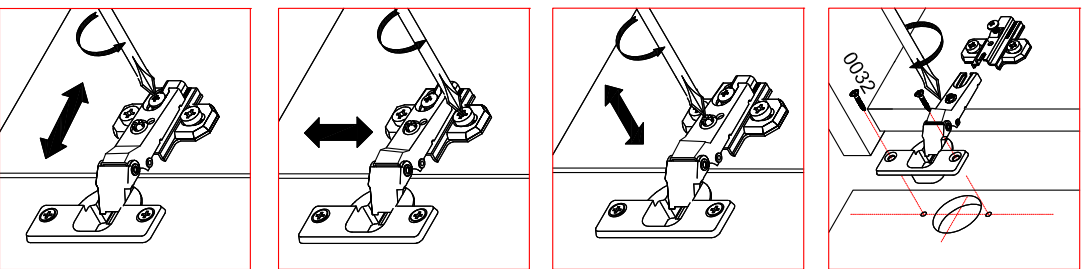

Шкаф 3-х дверный "ТИФАНИ"

СТЛ.305.02

0059		x170	0026		3,5x13	x20	0025		3,5x25	x8	0032		4x13	x28	0037		4x25	x8	0039		4x35	x16	0064		M4x30	x3		
0067		M4x40	x4	0009		7x50	x15	0079		Ø5	x3	0083		L=500	x2	0240		329,17,603	x8	0241		H=9	329,81,590	x8	0238		316,30,501	x4
0239		H=6	316,51,526	x4	0101		x6	0054		x14	0242		64 mm	x2	0243		x3	0095		L=319 mm x1	L=1515 mm x1	0020		x16				
0022		x16	0045		8x30	x46	0116		L=841 mm x 1	0115		x2																
Плоз	Размер	Кол-во	Упаковка	Плоз	Размер	Кол-во	Упаковка	Плоз	Размер	Кол-во	Упаковка	Плоз	Размер	Кол-во	Упаковка													
1	2202x606x24	1	пакет 1	8	422x554x16	1	пакет 2	15	420x544x16	3	пакет 2	16	1846x422x20	3	пакет 3													
2	2202x606x24	1	пакет 1	9	1874x443x3	1	пакет 1	17	230x634x20	2	пакет 4	18	570x162x16	2	пакет 2													
3	1852x554x16	1	пакет 1	10	1874x433x3	2	пакет 1	19	570x162x16	2	пакет 2	20	500x178x16	4	пакет 2													
4	238x554x16	1	пакет 1	11	1312x260x3	1	пакет 1	21	584x496x3	2	пакет 2																	
5	1286x575x16	1	пакет 2	12	1366x625x16	1	пакет 2																					
6	1286x575x16	1	пакет 2	13	500x50x8	2	пакет 2																					
7	848x554x16	1	пакет 2	14	1286x80x16	1	пакет 2																					

Установка петли
№0238 с
ответной планкой
№0239

Установка петли
№0240 с
ответной планкой
№ 0241