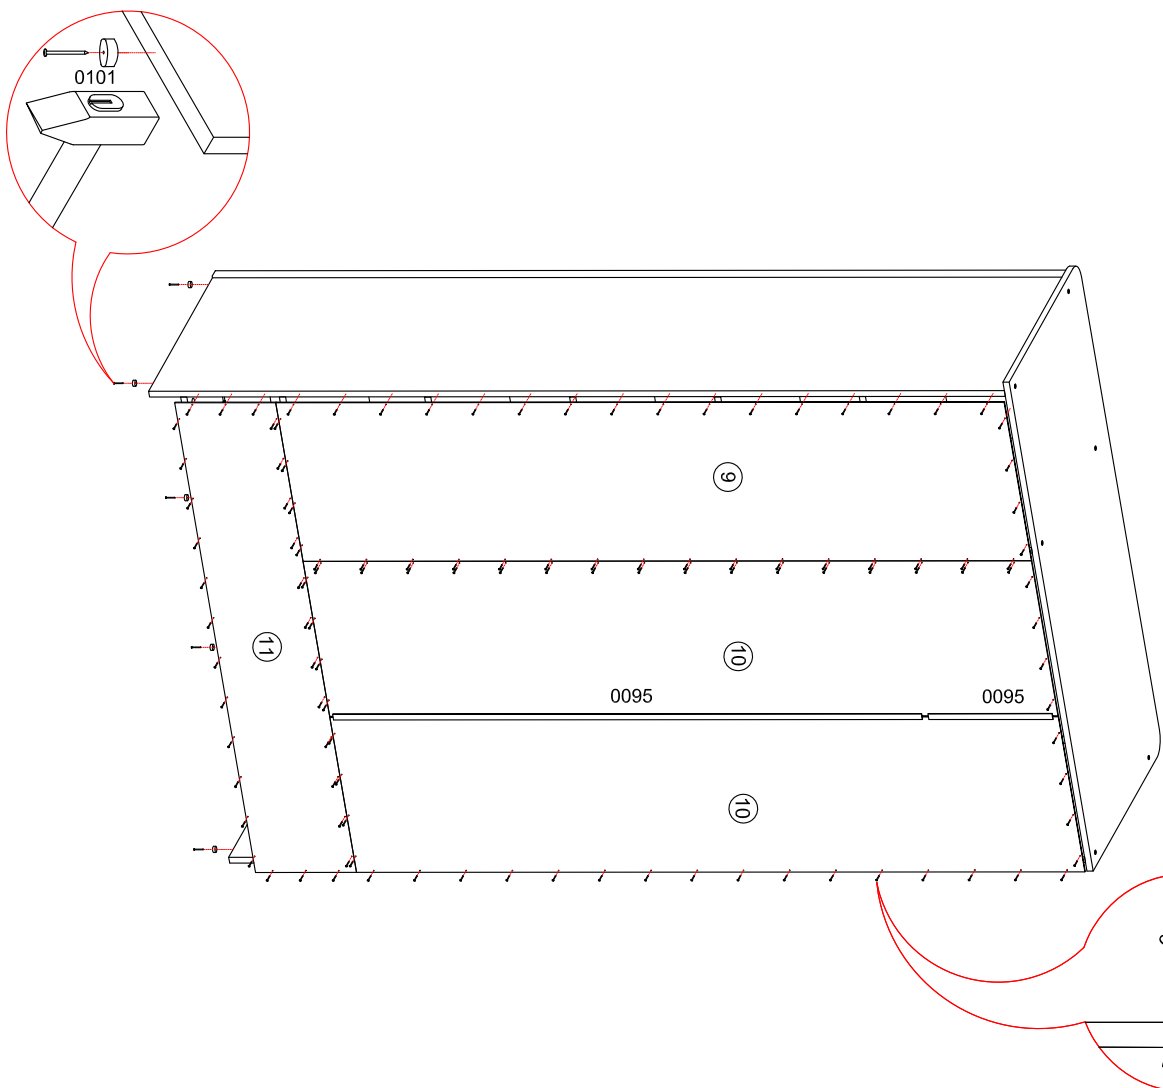

Шкаф 3-х дверный "ТИФАНИ"

СТЛ.305.02

0059		x170	0026		3,5x13	x20	0025		3,5x25	x8	0032		4x13	x28	0037		4x25	x8	0039		4x35	x16	0064		M4x30	x3		
0067		M4x40	x4	0009		7x50	x15	0079		Ø5	x3	0083		L=500	x2	0240		329,17,603	x8	0241		H=9	329,81,590	x8	0238		316,30,501	x4
0239		H=6	316,51,526	x4	0101		x6	0054		x14	0242		64 mm	x2	0243		x3	0095		L=319 mm x1	L=1515 mm x1	0020		x16				
0022		x16	0045		8x30	x46	0116		L=841 mm x 1	0115		x2																
Плоз	Размер	Кол-во	Упаковка	Плоз	Размер	Кол-во	Упаковка	Плоз	Размер	Кол-во	Упаковка	Плоз	Размер	Кол-во	Упаковка													
1	2202x606x24	1	пакет 1	8	422x554x16	1	пакет 2	15	420x544x16	3	пакет 2	16	1846x422x20	3	пакет 3													
2	2202x606x24	1	пакет 1	9	1874x443x3	1	пакет 1	17	230x634x20	2	пакет 4	18	570x162x16	2	пакет 2													
3	1852x554x16	1	пакет 1	10	1874x433x3	2	пакет 1	19	570x162x16	2	пакет 2	20	500x178x16	4	пакет 2													
4	238x554x16	1	пакет 1	11	1312x260x3	1	пакет 1	21	584x496x3	2	пакет 2																	
5	1286x575x16	1	пакет 2	12	1366x625x16	1	пакет 2																					
6	1286x575x16	1	пакет 2	13	500x50x8	2	пакет 2																					
7	848x554x16	1	пакет 2	14	1286x80x16	1	пакет 2																					

Установка петли
№0238 с
ответной планкой
№0239

Установка петли
№0240 с
ответной планкой
№ 0241