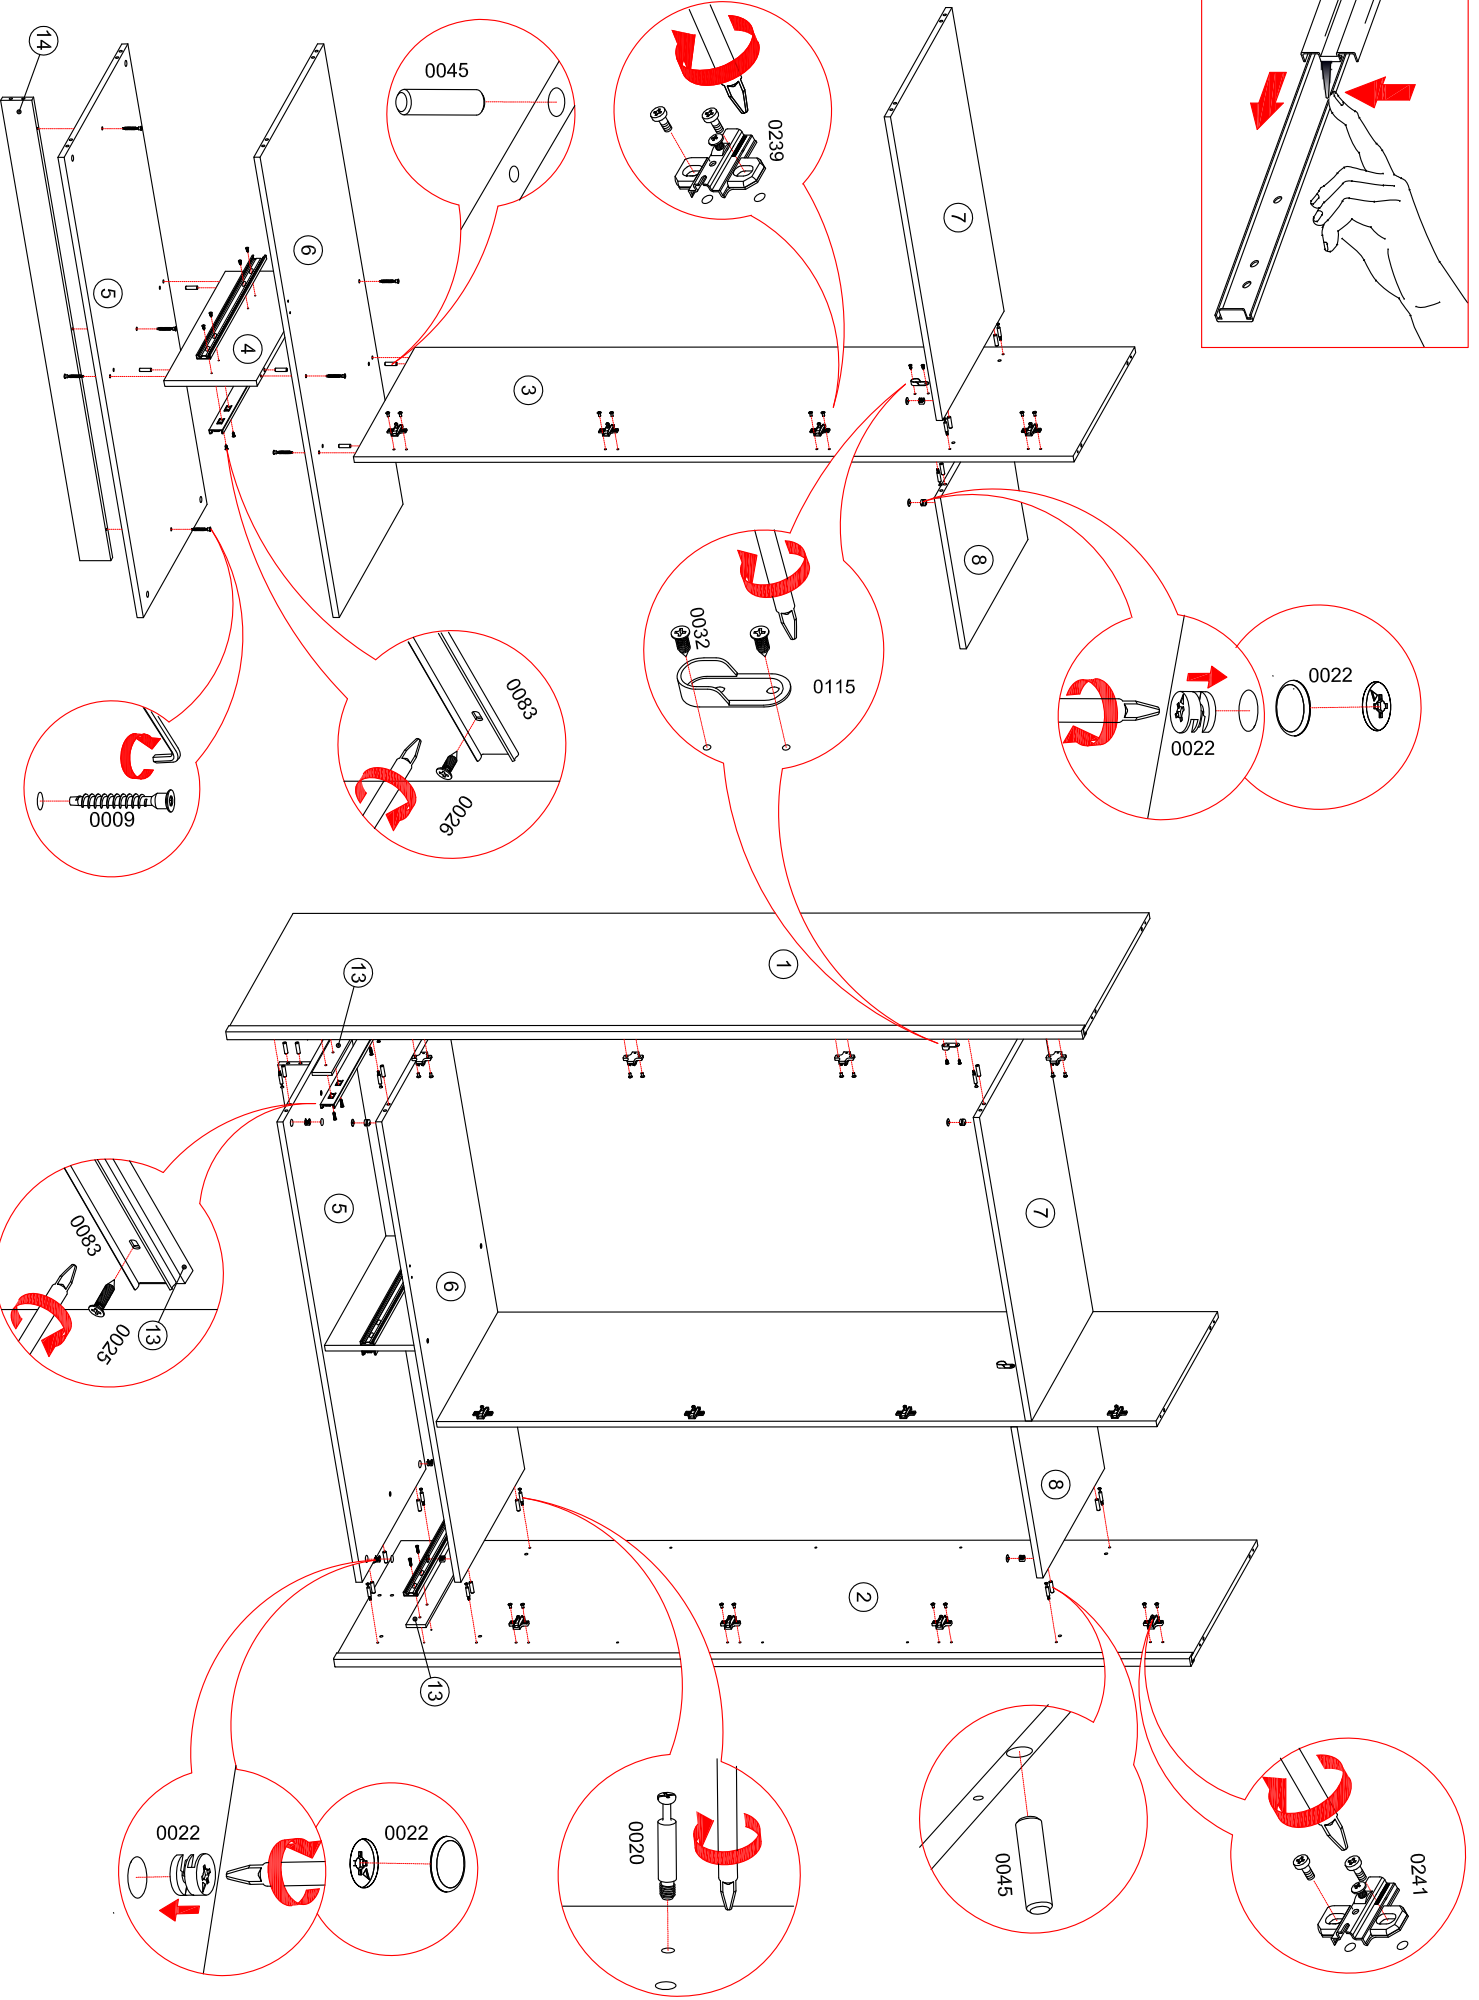

Шкаф 3-х дверный "ТИФАНИ"

СТЛ.305.02

0059		x170	0026		3,5x13	x20	0025		3,5x25	x8	0032		4x13	x28	0037		4x25	x8	0039		4x35	x16	0064		M4x30	x3		
0067		M4x40	x4	0009		7x50	x15	0079		Ø5	x3	0083		L=500	x2	0240		329,17,603	x8	0241		H=9	329,81,590	x8	0238		316,30,501	x4
0239		H=6	316,51,526	x4	0101		x6	0054		x14	0242		64 mm	x2	0243		x3	0095		L=319 mm x1	L=1515 mm x1	0020		x16				
0022		x16	0045		8x30	x46	0116		L=841 mm x 1	0115		x2																
Плоз	Размер	Кол-во	Упаковка	Плоз	Размер	Кол-во	Упаковка	Плоз	Размер	Кол-во	Упаковка	Плоз	Размер	Кол-во	Упаковка													
1	2202x606x24	1	пакет 1	8	422x554x16	1	пакет 2	15	420x544x16	3	пакет 2	16	1846x422x20	3	пакет 3													
2	2202x606x24	1	пакет 1	9	1874x443x3	1	пакет 1	17	230x634x20	2	пакет 4	18	570x162x16	2	пакет 2													
3	1852x554x16	1	пакет 1	10	1874x433x3	2	пакет 1	19	570x162x16	2	пакет 2	20	500x178x16	4	пакет 2													
4	238x554x16	1	пакет 1	11	1312x260x3	1	пакет 1	21	584x496x3	2	пакет 2																	
5	1286x575x16	1	пакет 2	12	1366x625x16	1	пакет 2																					
6	1286x575x16	1	пакет 2	13	500x50x8	2	пакет 2																					
7	848x554x16	1	пакет 2	14	1286x80x16	1	пакет 2																					

Установка петли
№0238 с
ответной планкой
№0239

Установка петли
№0240 с
ответной планкой
№ 0241