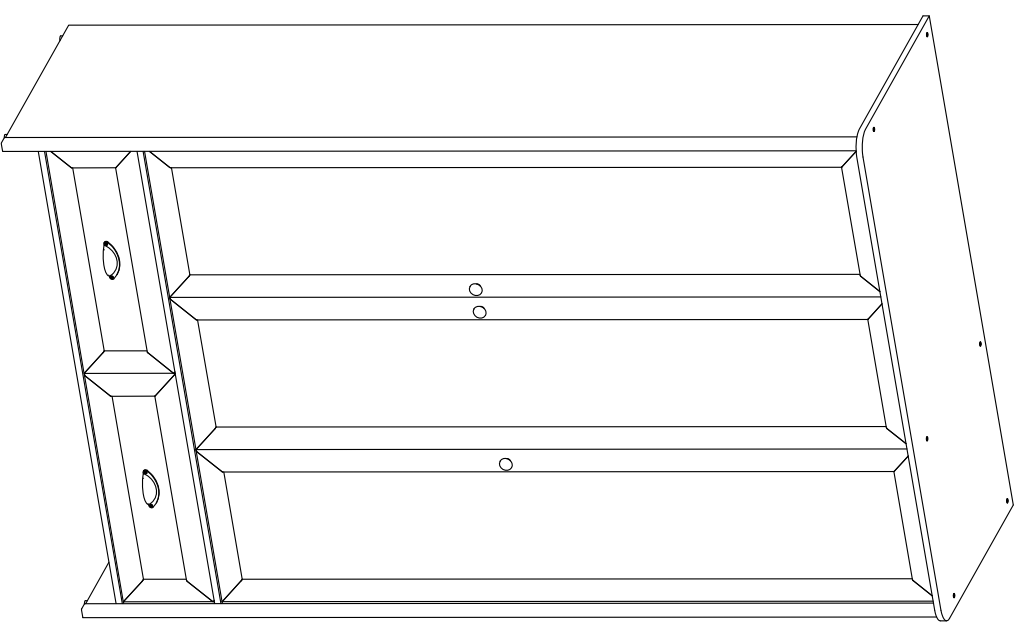

Шкаф 3-х дверный "ТИФАНИ"

СТЛ.305.02

0059		x170	0026		3,5x13	x20	0025		3,5x25	x8	0032		4x13	x28	0037		4x25	x8	0039		4x35	x16	0064		M4x30	x3		
0067		M4x40	x4	0009		7x50	x15	0079		Ø5	x3	0083		L=500	x2	0240		329,17,603	x8	0241		H=9	329,81,590	x8	0238		316,30,501	x4
0239		H=6	316,51,526	x4	0101		x6	0054		x14	0242		64 mm	x2	0243		x3	0095		L=319 mm x1	L=1515 mm x1	0020		x16				
0022		x16	0045		8x30	x46	0116		L=841 mm x 1	0115		x2																
Плоз	Размер	Кол-во	Упаковка	Плоз	Размер	Кол-во	Упаковка	Плоз	Размер	Кол-во	Упаковка	Плоз	Размер	Кол-во	Упаковка													
1	2202x606x24	1	пакет 1	8	422x554x16	1	пакет 2	15	420x544x16	3	пакет 2	16	1846x422x20	3	пакет 3													
2	2202x606x24	1	пакет 1	9	1874x443x3	1	пакет 1	17	230x634x20	2	пакет 4	18	570x162x16	2	пакет 2													
3	1852x554x16	1	пакет 1	10	1874x433x3	2	пакет 1	19	570x162x16	2	пакет 2	20	500x178x16	4	пакет 2													
4	238x554x16	1	пакет 1	11	1312x260x3	1	пакет 1	21	584x496x3	2	пакет 2																	
5	1286x575x16	1	пакет 2	12	1366x625x16	1	пакет 2																					
6	1286x575x16	1	пакет 2	13	500x50x8	2	пакет 2																					
7	848x554x16	1	пакет 2	14	1286x80x16	1	пакет 2																					

Установка петли
№0238 с
ответной планкой
№0239

Установка петли
№0240 с
ответной планкой
№ 0241