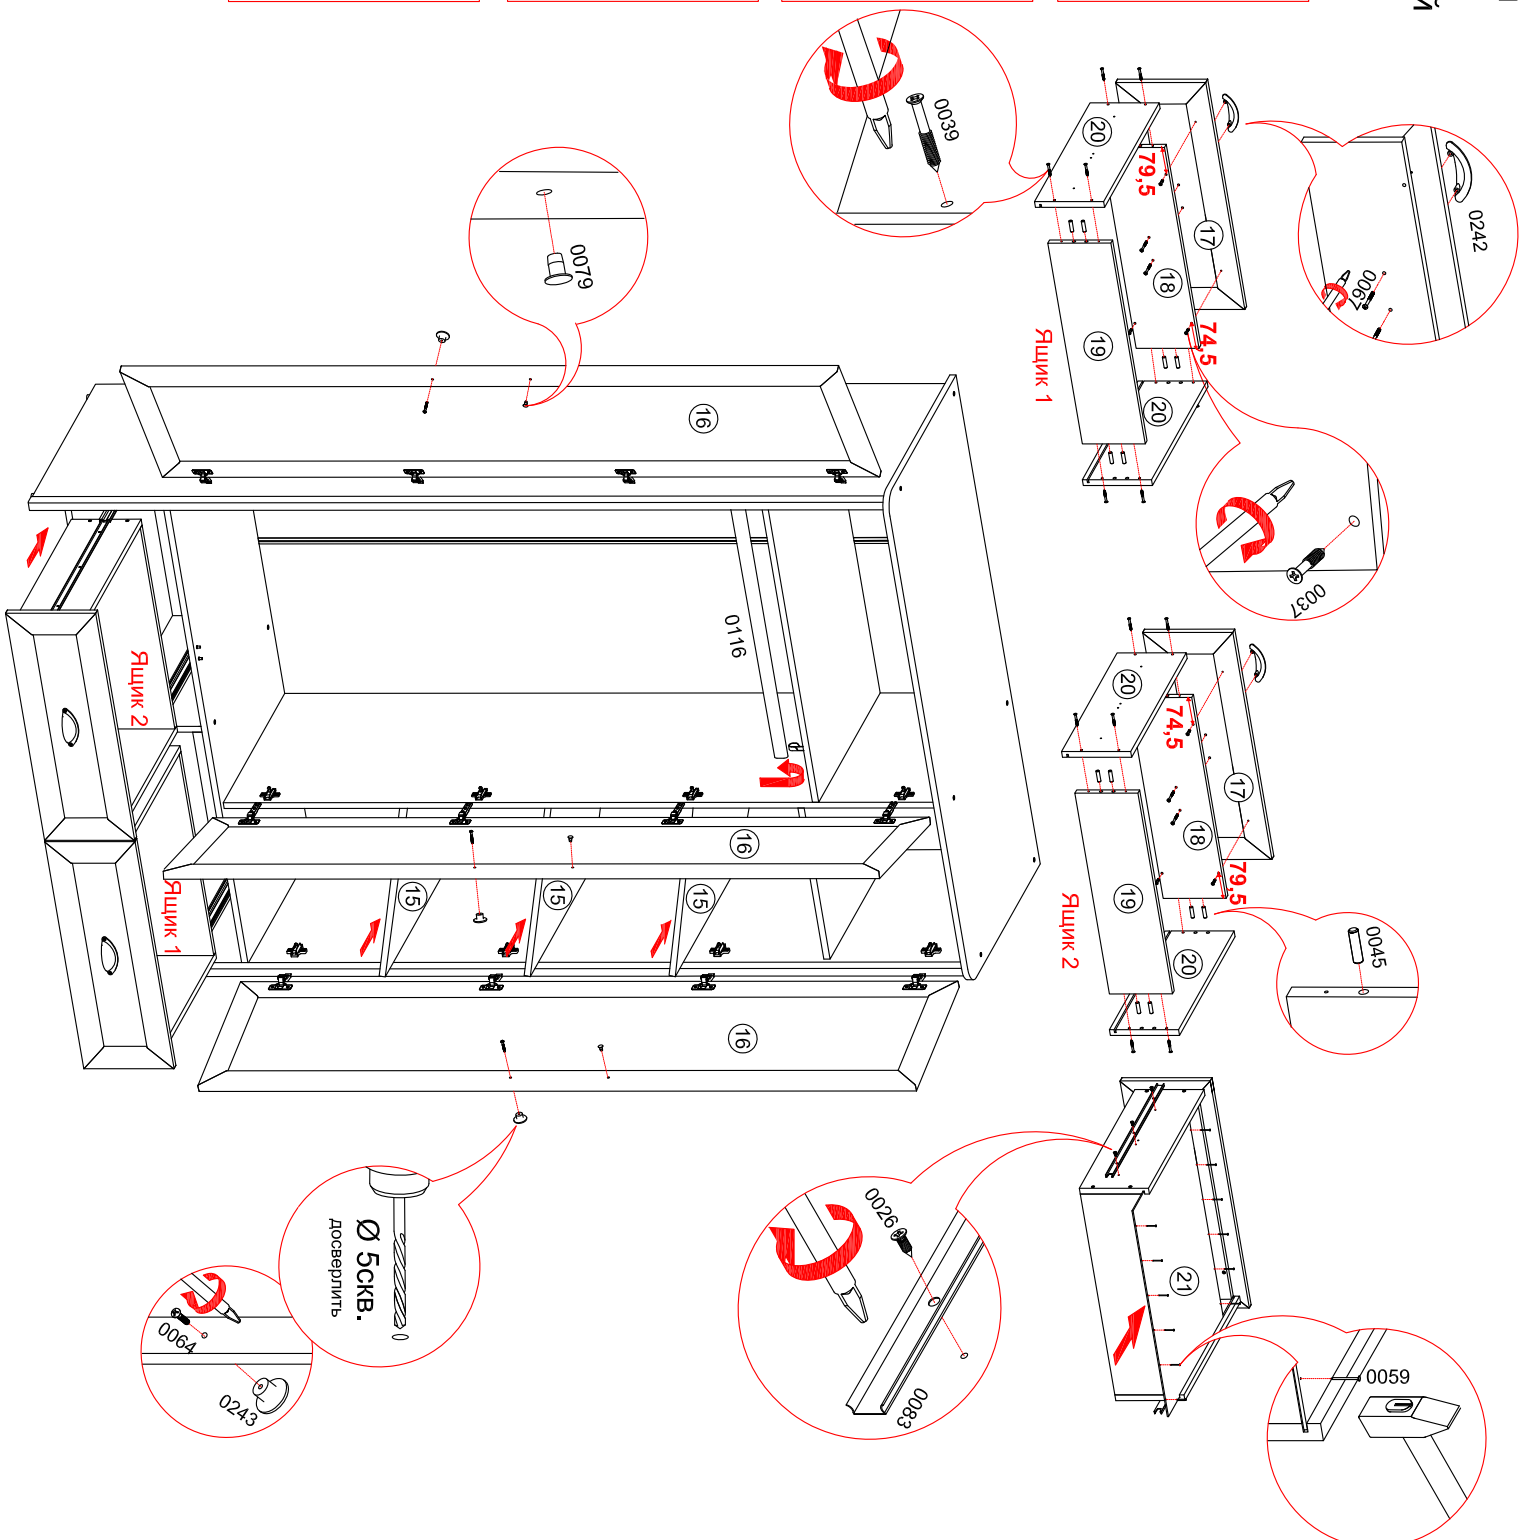

Шкаф 3-х дверный "ТИФАНИ"

СТЛ.305.02

0059		x170	0026		3,5x13	x20	0025		3,5x25	x8	0032		4x13	x28	0037		4x25	x8	0039		4x35	x16	0064		M4x30	x3		
0067		M4x40	x4	0009		7x50	x15	0079		Ø5	x3	0083		L=500	x2	0240		329,17,603	x8	0241		H=9	329,81,590	x8	0238		316,30,501	x4
0239		H=6	316,51,526	x4	0101		x6	0054		x14	0242		64 mm	x2	0243		x3	0095		L=319 mm x1	L=1515 mm x1	0020		x16				
0022		x16	0045		8x30	x46	0116		L=841 mm x 1	0115		x2																
Плоз	Размер	Кол-во	Упаковка	Плоз	Размер	Кол-во	Упаковка	Плоз	Размер	Кол-во	Упаковка	Плоз	Размер	Кол-во	Упаковка													
1	2202x606x24	1	пакет 1	8	422x554x16	1	пакет 2	15	420x544x16	3	пакет 2	16	1846x422x20	3	пакет 3													
2	2202x606x24	1	пакет 1	9	1874x443x3	1	пакет 1	17	230x634x20	2	пакет 4	18	570x162x16	2	пакет 2													
3	1852x554x16	1	пакет 1	10	1874x433x3	2	пакет 1	19	570x162x16	2	пакет 2	20	500x178x16	4	пакет 2													
4	238x554x16	1	пакет 1	11	1312x260x3	1	пакет 1	21	584x496x3	2	пакет 2																	
5	1286x575x16	1	пакет 2	12	1366x625x16	1	пакет 2																					
6	1286x575x16	1	пакет 2	13	500x50x8	2	пакет 2																					
7	848x554x16	1	пакет 2	14	1286x80x16	1	пакет 2																					

Установка петли
№0238 с
ответной планкой
№0239

Установка петли
№0240 с
ответной планкой
№ 0241