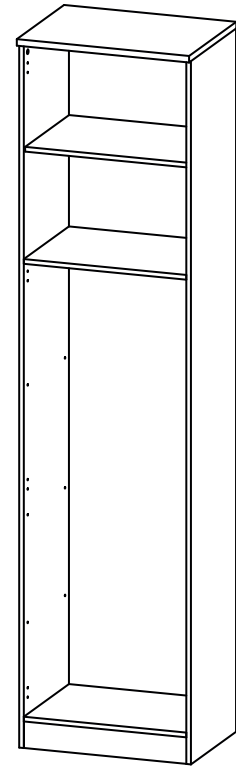

“СОФИЯ”  
СТЛ.098.03 Шкаф

Поз.	Размер	Кол-во	Упаковка
1	2378x426x16	1	пакет 1
2	2378x426x16	1	пакет 1
3	564x426x16	2	пакет 2
4	598x446x22	1	пакет 2
5	90x564x16	1	пакет 2
6	563x415x16	1	пакет 2
7	2306x592x3	1	пакет 1