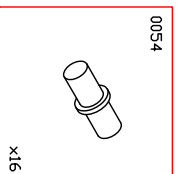

### СТЛ.098.06

Поз.	Размер	Кол-во	Упаковка
1	2378x426x16	1	пакет 1
2	2272x426x16	1	пакет 1
3	2378x574x16	1	пакет 1
4	2378x574x16	1	пакет 1
5	1013x865x22	1	пакет 2
6	996x831x16	1	пакет 2
7	831x574x16	1	пакет 2
8	406x406x16	1	пакет 2
9	405x390x16	4	пакет 2
10	90x598x16	1	пакет 2
11	376x858x3	1	пакет 2
12	1930x428x3	2	пакет 1
13	2292x420x3	1	пакет 1