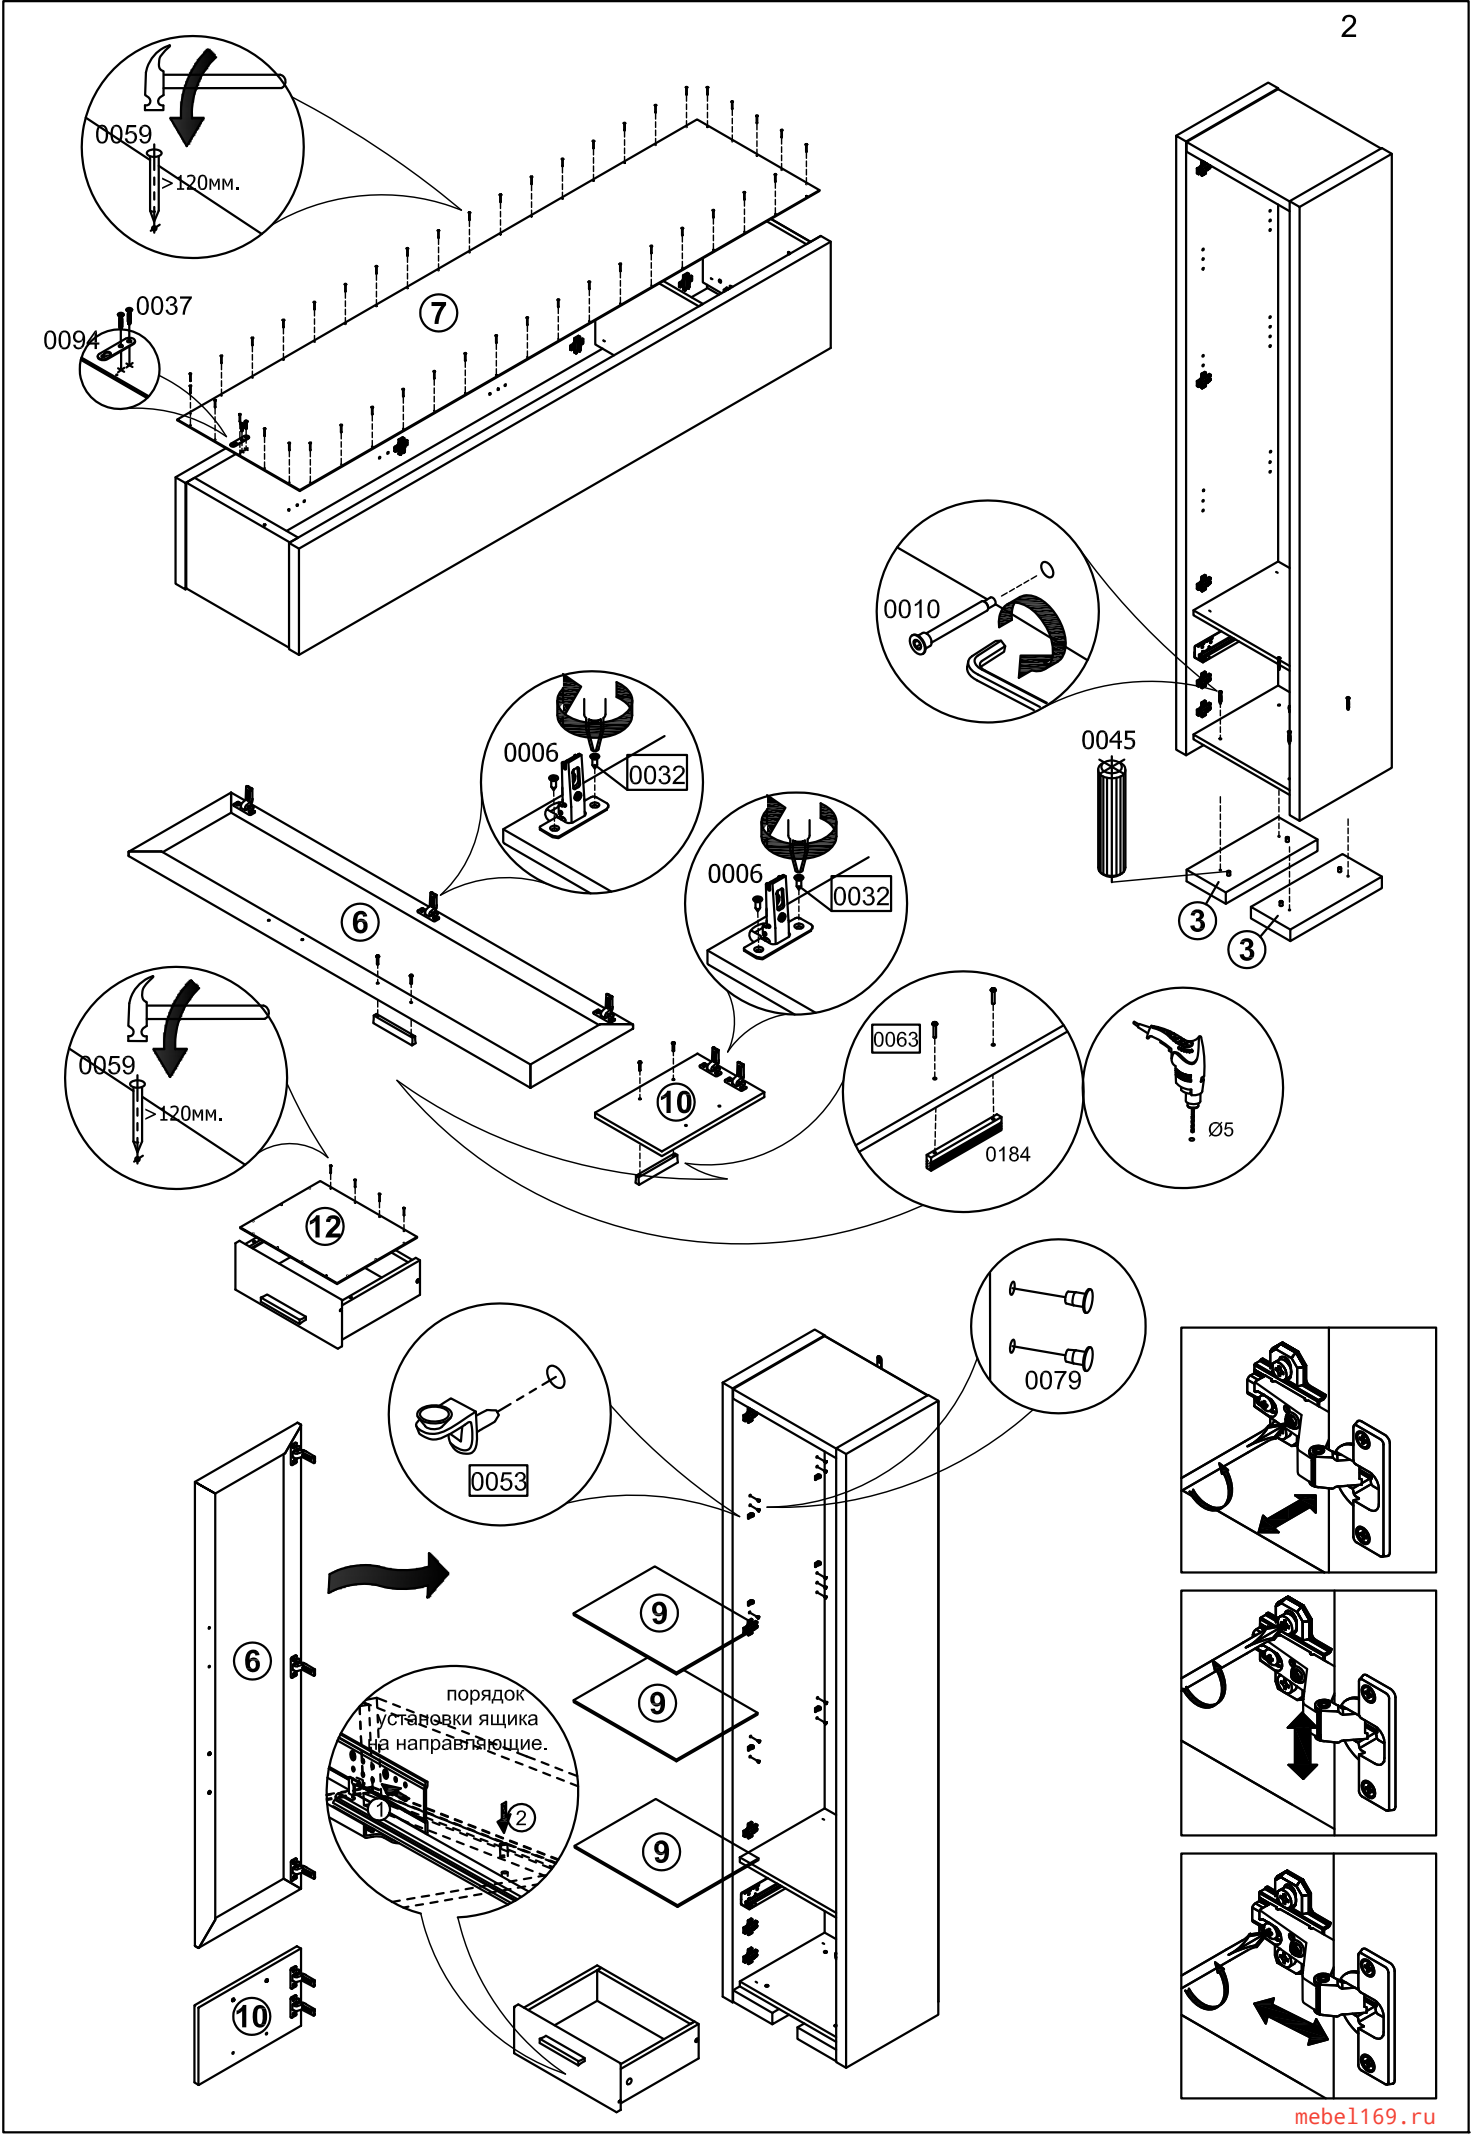

ВЕНЕТО

Шкаф - витрина

СТЛ.266.04

Assembly instructions

№	Размеры	Кол.	Пакет
1	352x2032x38	1	Пакет 1
2	352x2032x38	1	Пакет 1
3	350x150x38	2	Пакет 1
4	396x324x16	1	Пакет 1
5	396x324x16	1	Пакет 1
6	1536x392x16	1	Пакет 2
7	1986x468x3	1	Пакет 2
8	396x350x32	1	Пакет 1
9	393x310x6	3	Пакет 2
10	392x256x16	1	Пакет 3
11	392x154x16	1	Пакет 3
12	370x303x3	1	Пакет 1
13	300x114x16	1	Пакет 1
14	300x114x16	1	Пакет 1
15	356x101x16	1	Пакет 1

0100 	0063  M4x25	0006 	0006  H = 0	0010  5x40	0083  L = 300mm	0054 	0094  5.1A
8шт.	6шт.	5шт.	5шт.	4шт.	1шт.	1шт.	1шт.

0059  1.6x25	0032  4x13	0009  7x50	0009 	0022 	0020 	0022 	0045  Ø8x30mm	0053 	0184  арт.РА375	0079 	0037  4x25
48шт.	16шт.	2шт.	2шт.	14шт.	14шт.	14шт.	20шт.	12шт.	3шт.	34шт.	2шт.

порядок
установки ящика
на направляющие