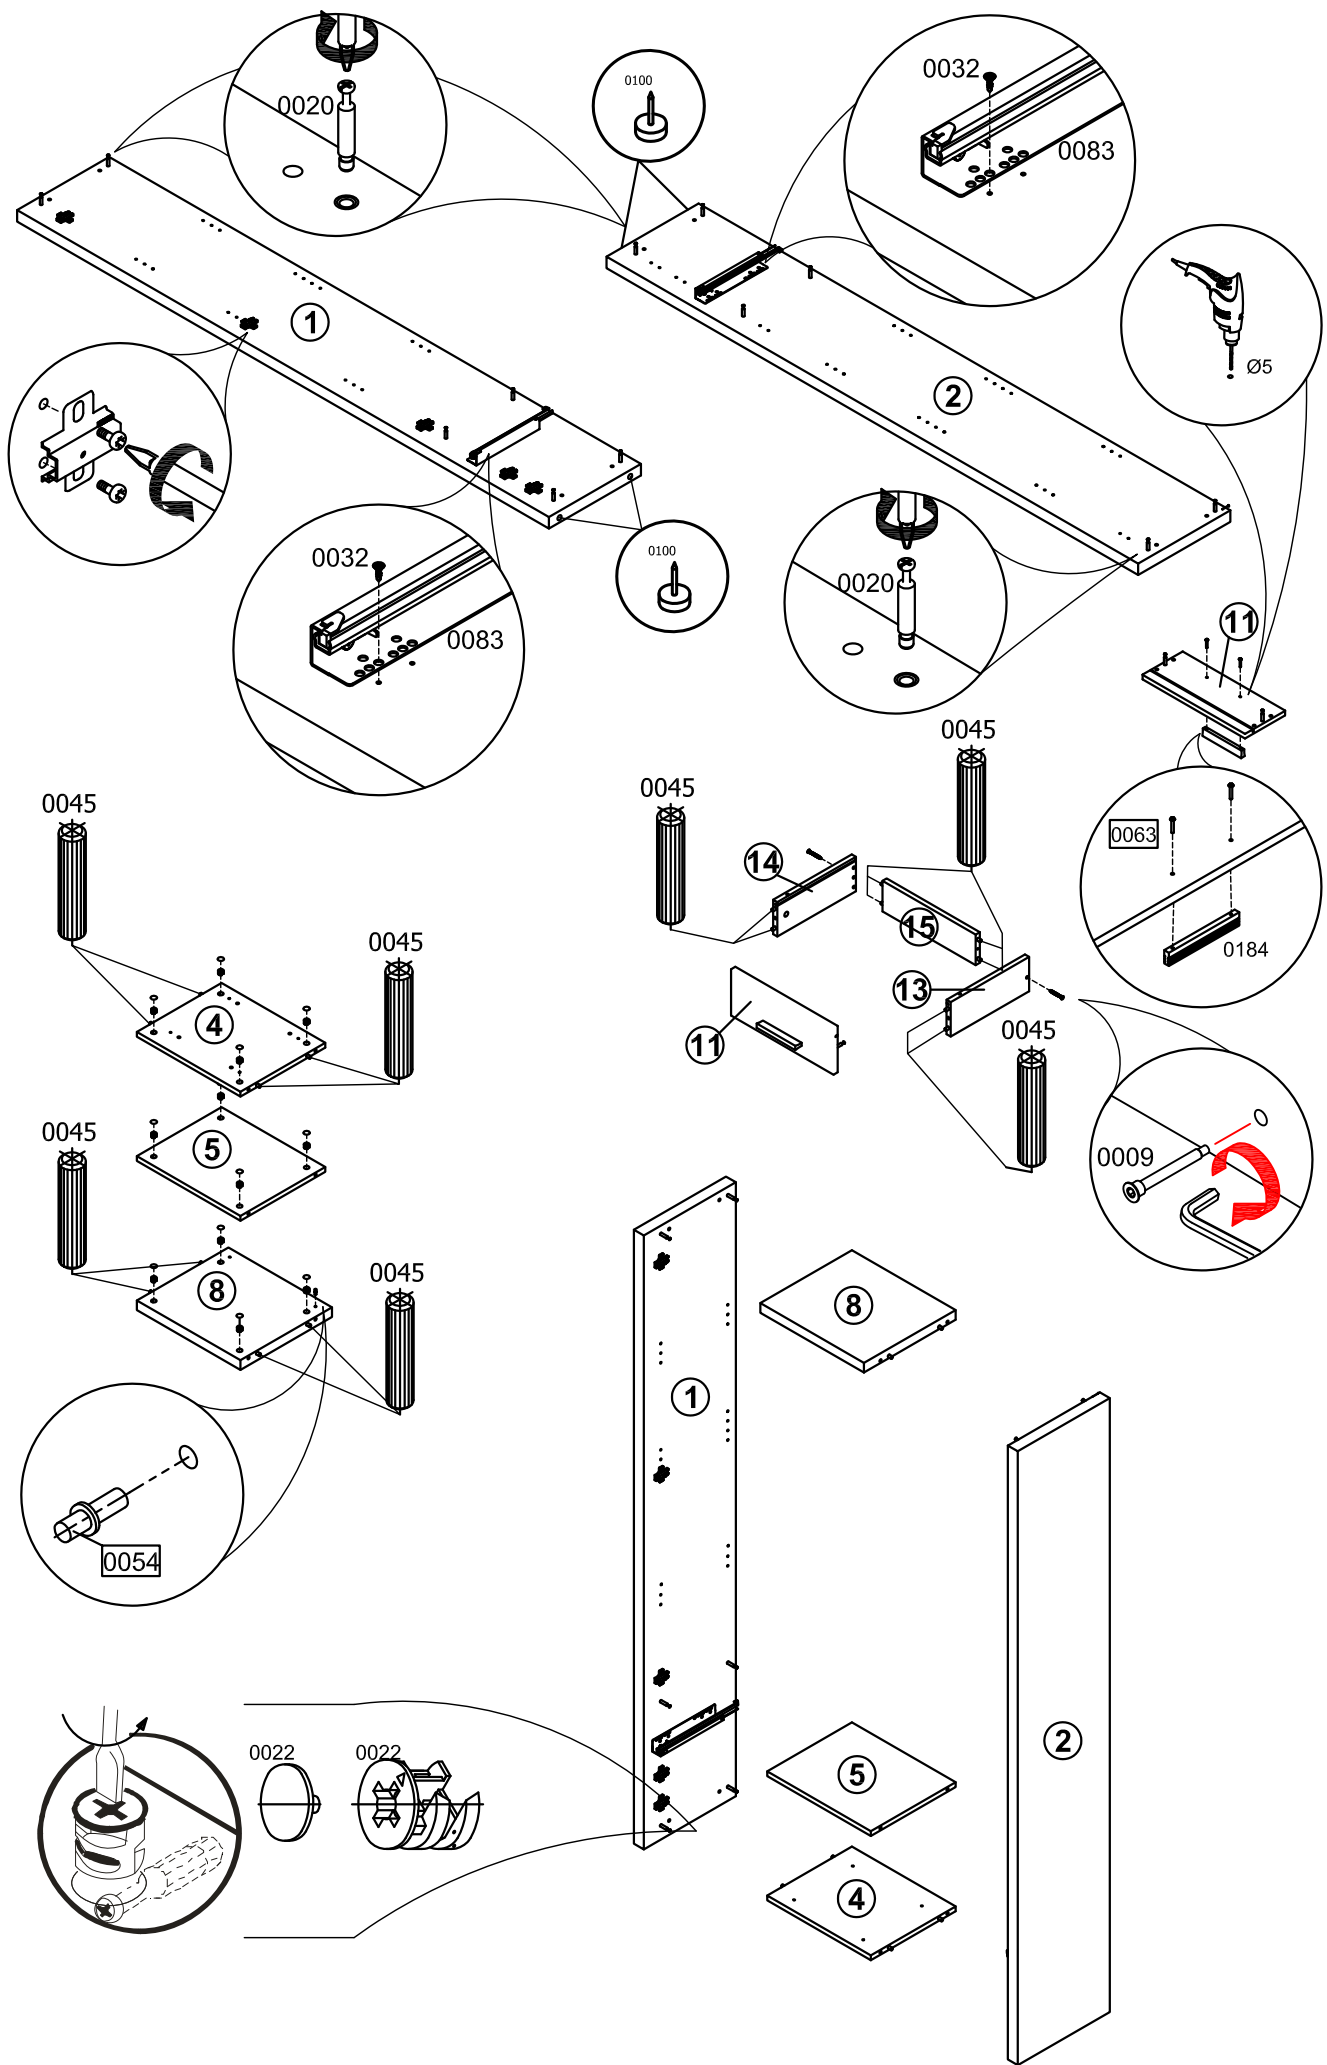

ВЕНЕТО

Шкаф - витрина

СТЛ.266.04

Assembly instructions

№	Размеры	Кол.	Пакет
1	352x2032x38	1	Пакет 1
2	352x2032x38	1	Пакет 1
3	350x150x38	2	Пакет 1
4	396x324x16	1	Пакет 1
5	396x324x16	1	Пакет 1
6	1536x392x16	1	Пакет 2
7	1986x468x3	1	Пакет 2
8	396x350x32	1	Пакет 1
9	393x310x6	3	Пакет 2
10	392x256x16	1	Пакет 3
11	392x154x16	1	Пакет 3
12	370x303x3	1	Пакет 1
13	300x114x16	1	Пакет 1
14	300x114x16	1	Пакет 1
15	356x101x16	1	Пакет 1

0100 	0063  M4x25	0006 	0006  H = 0	0010  5x40	0083  L = 300mm	0054 	0094  5.1A
8шт.	6шт.	5шт.	5шт.	4шт.	1шт.	1шт.	1шт.

0059  1.6x25	0032  4x13	0009  7x50	0009 	0022 	0020 	0022 	0045  Ø8x30mm	0053 	0184  арт.РА375	0079 	0037  4x25
48шт.	16шт.	2шт.	2шт.	14шт.	14шт.	14шт.	20шт.	12шт.	3шт.	34шт.	2шт.

порядок
установки ящика
на направляющие