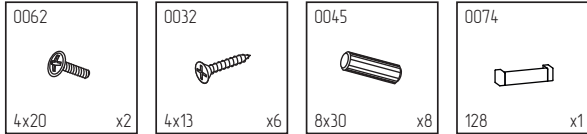

“РИО”
СТЛ.135.06 Шкаф навесной

Поз.	Размер	Кол-во	Упаковка
1	1278x250x16	1	пакет 1
2	1278x250x16	1	пакет 1
3	290x250x16	2	пакет 1
4	1306x280x16	1	пакет 2
5	251x230x16	3	пакет 1
6	1292x266x3	1	пакет 1