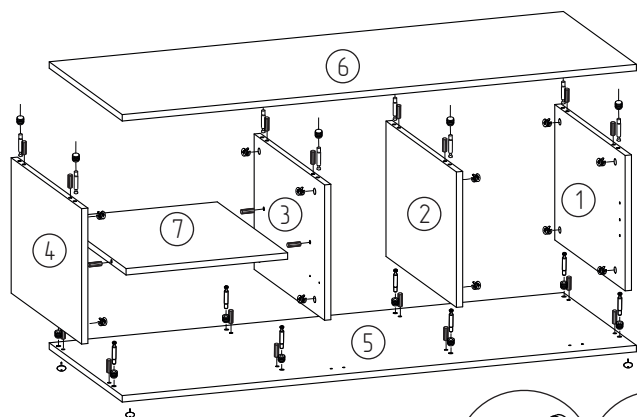

“РИО”
СТЛ.135.21 Тумба под ТВ

Поз.	Размер	Кол-во	Упаковка
1	336x488x16	1	пакет 1
2	336x488x16	1	пакет 1
3	336x488x16	1	пакет 1
4	336x488x16	1	пакет 1
5	1310x506x16	1	пакет 1
6	1310x506x16	1	пакет 1
7	412x488x16	1	пакет 1
8	864x332x16	1	пакет 2
9	434x164x16	1	пакет 2
10	364x1300x3	1	пакет 1
11	450x106x16	2	пакет 1
12	356x90x16	1	пакет 1
13	356x90x16	1	пакет 1
14	370x446x3	1	пакет 1

для ящика справа

для ящика слева