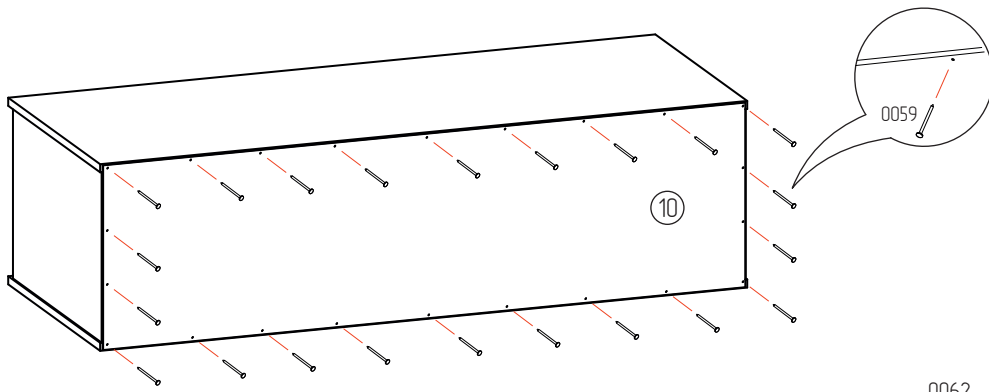

“РИО”
СТЛ.135.21 Тумба под ТВ

Поз.	Размер	Кол-во	Упаковка
1	336x488x16	1	пакет 1
2	336x488x16	1	пакет 1
3	336x488x16	1	пакет 1
4	336x488x16	1	пакет 1
5	1310x506x16	1	пакет 1
6	1310x506x16	1	пакет 1
7	412x488x16	1	пакет 1
8	864x332x16	1	пакет 2
9	434x164x16	1	пакет 2
10	364x1300x3	1	пакет 1
11	450x106x16	2	пакет 1
12	356x90x16	1	пакет 1
13	356x90x16	1	пакет 1
14	370x446x3	1	пакет 1

для ящика справа

для ящика слева