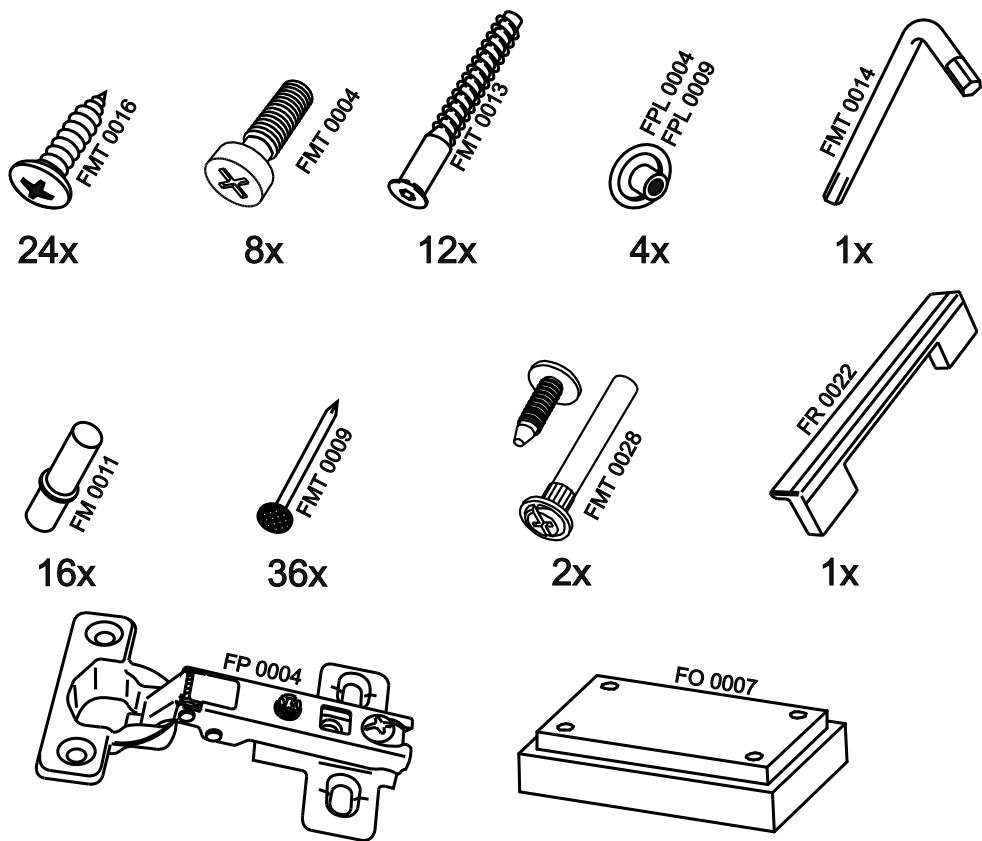

11

4x
FPL 0004
FPL 0009

МЕБЕЛЬ **169.**RU

SK801

12

26.04.2018

SK801(1)

№	code	a*b	x
1	SK801.01	2068*426	1
2	SK801.02	2068*426	1
3	SK801.03	400*446	1
4	SK801.04	400*446	1
5	SK801.05	368*426	1
6	SK801.06	368*426	4
7	SK801.07	2060*396	1
8	SK801.08	2095*395	1