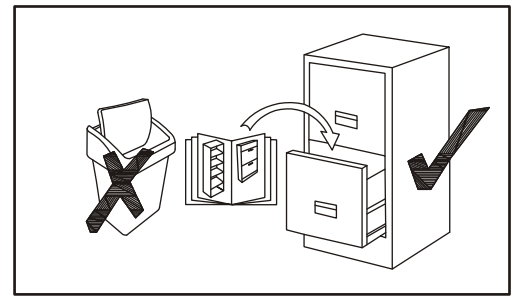

GLOSS Krovat' 160x200

K2 x12		ZX x4	 ø7x50	G5 x32		G2 x1		B4 x28		B5 x28	 ø15x12
A1 x24	 ø8x30	KR2 x32	 USØ3,5x30	T1 x6		K1 x3