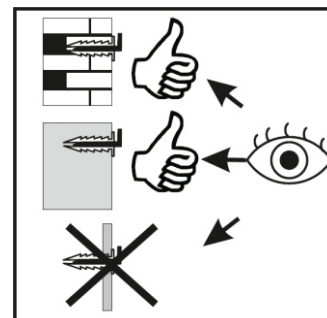

GLOSS Krovat' 160x200

NO	Dim.		Col.-No	Qty
1	1680	520	2	1
2	1680	400	2	1
3	1680	450	2	1
4	1600	300	3	2
5	1600	300	3	2
6	1600	300	3	1
7	2000	200	1	2
8	2000	200	1	1
9	930	80	1,2	4
10	286	198	1	2

GLOSS Krovat' 160x200

K2 x12		ZX x4	 ø7x50	G5 x32		G2 x1		B4 x28		B5 x28	 ø15x12
A1 x24	 ø8x30	KR2 x32	 USØ3,5x30	T1 x6		K1 x3					

GLOSS Krovat' 160x200

B4	
x8	

B5	
x24	ø15x12

A1	
x16	ø8x30

G5	
x8	

GLOSS Krovat' 160x200

KR2	
x20	USØ3,5x30