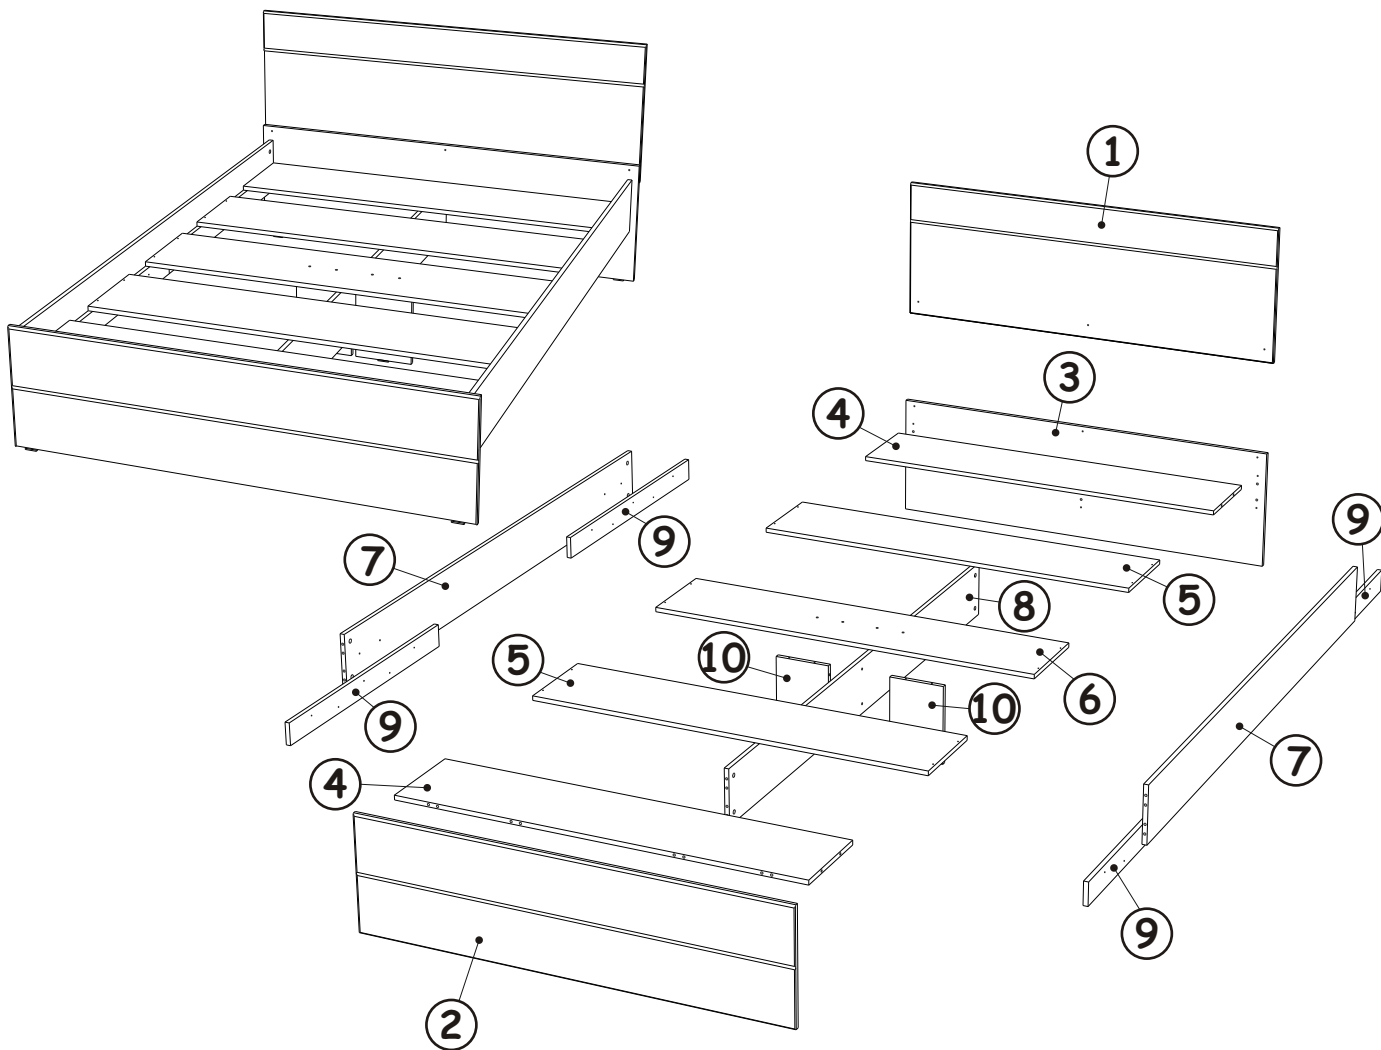

GLOSS Krovat' 160x200

NO	Dim.		Col.-No	Qty
1	1680	520	2	1
2	1680	400	2	1
3	1680	450	2	1
4	1600	300	3	2
5	1600	300	3	2
6	1600	300	3	1
7	2000	200	1	2
8	2000	200	1	1
9	930	80	1,2	4
10	286	198	1	2

GLOSS Krovat' 160x200

K2 x12		ZX x4	 ø7x50	G5 x32		G2 x1		B4 x28		B5 x28	 ø15x12
A1 x24	 ø8x30	KR2 x32	 USØ3,5x30	T1 x6		K1 x3					

GLOSS Krovat' 160x200

B4	
x8	

B5	
x24	ø15x12

A1	
x16	ø8x30

G5	
x8	

GLOSS Krovat' 160x200

KR2	
x20	USØ3,5x30

3

GLOSS Krovat' 160x200

5

K2		T1		B5		A1	
x4		x2		x4	ø15x12	x8	ø8x30

6

B4		K2		T1	
x20		x8		x4	

7

8

GLOSS Krovat' 160x200

9

KR2	
x4	USØ3,5x30

ZX	
x4	ø7x50

G5	
x4	

10

KR2	
x8	USØ3,5x30

11