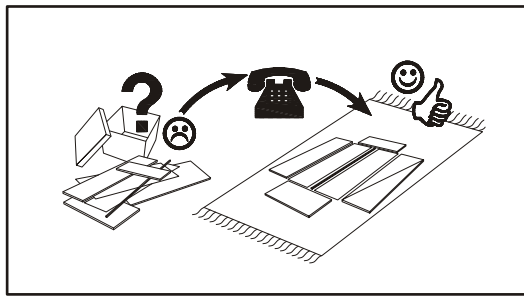

GLOSS Krovat' 160x200

K2 x12		ZX x4	 ø7x50	G5 x32		G2 x1		B4 x28		B5 x28	 ø15x12
A1 x24	 ø8x30	KR2 x32	 USØ3,5x30	T1 x6		K1 x3