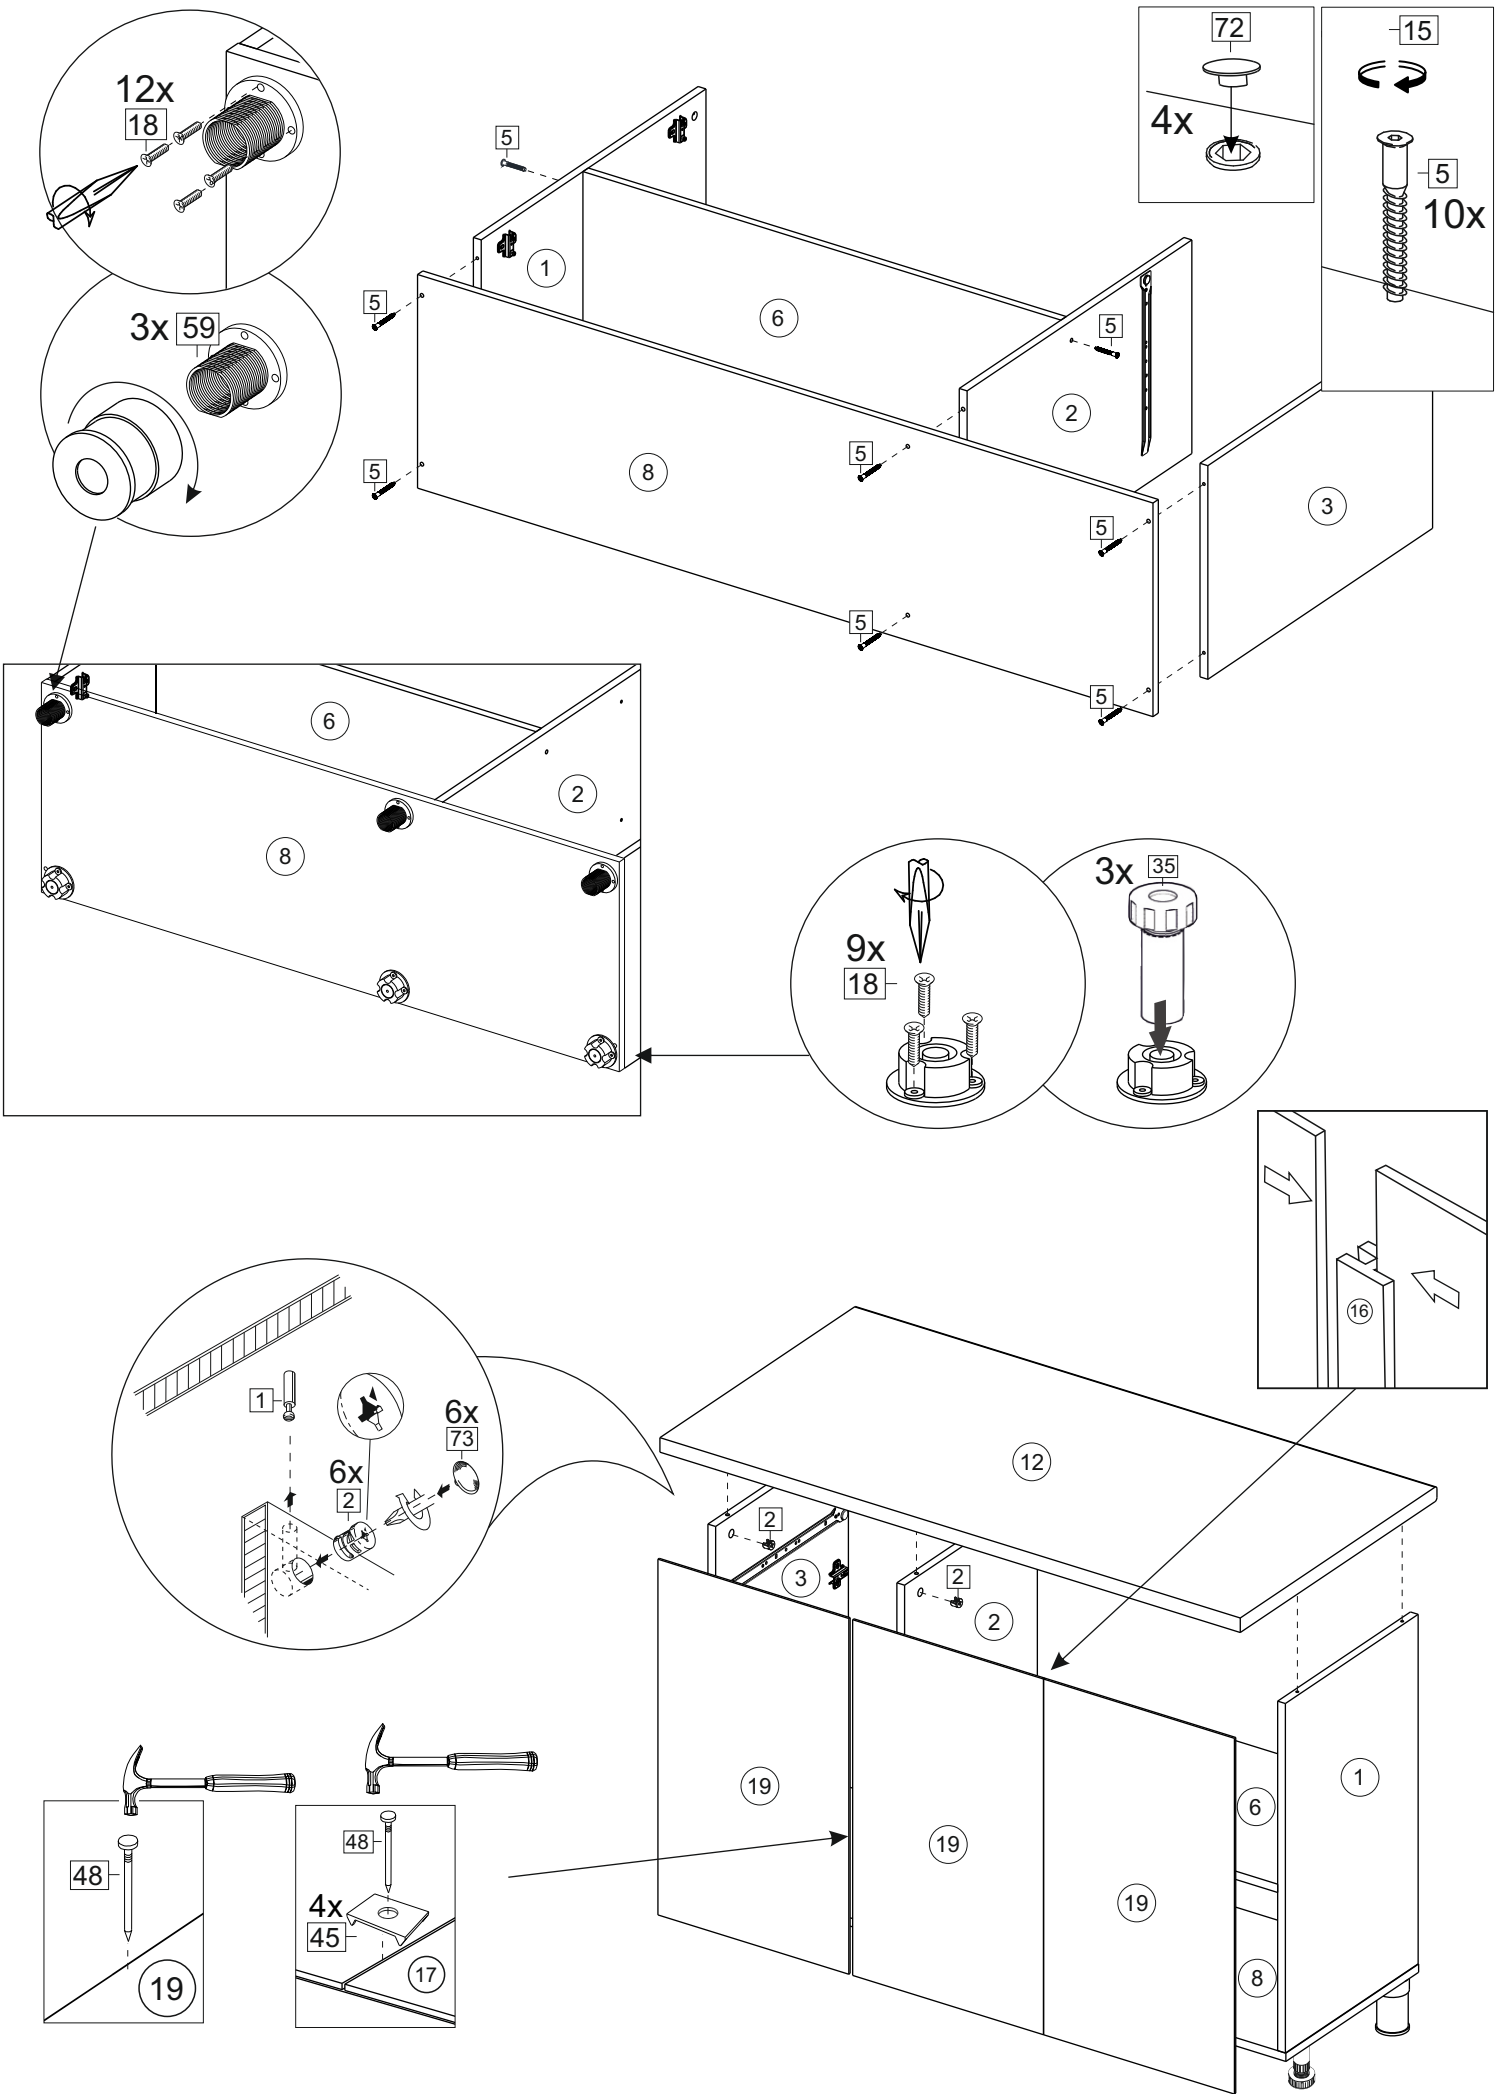

# Kuhnya Demi 150

Комплектовочная ведомость / Set package sheet

Упак/ Package	Наименование	Description	Размер / Size, mm	Кол-во/ Quantity	№
1	Фурнитура	Furniture/Cabinetry hardware	-	-	-
2	Столешница	Worktop	1500x600	1	12
	Крышка	Top	1500x405	1	8
	Деталь ящика	Side drawers	100x400	2	10
	Деталь ящика	Side drawers	100x418	1	11
	Бок правый/ср	Side right/middle	658x286	2	5
	Вязка	Connecting element	982x286	1	7
	Вязка	Connecting element	975x405	1	6
	Крышка	Top	1500x286	2	9
3	Бок правый	Side right	674x405	1	3
	Бок левый	Side left	658x286	1	4
	Соед элемент	Connecting back element	656 mm	2	16
	Бок левый	Side left	674x405	1	1
	Бок средний	Side middle	674x405	1	2
4	Панель	Drawer panel	156x496	1	13
	Створка	Door	526x496	1	14
	Створка	Door	686x496	5	15
	ХДФ	Back element	686x502	2	17
	ХДФ	Back element	686x490	1	18
	ХДФ	Back element	686x496	3	19
	ХДФ	Back element	450x407	1	20

1		2		5	7x50	6	6,3x13	10	3,5x30
									
8 x		8 x		28 x		24 x		19 x	
15		18	3,5x16	24	400 mm	35	100 mm	59	100 mm
									
1 x		58 x		1 x		3 x		3 x	
45		48		53		73	∅ 17,5	72	∅ 12
									
8 x		50 x		3 x		8 x		22 x	
91	Hinge A	125	K1	92	Hinge B	28			
									
8 x		7 x		2 x		2 x			

90 Hinge C

2 x

4

**! A=B**

8