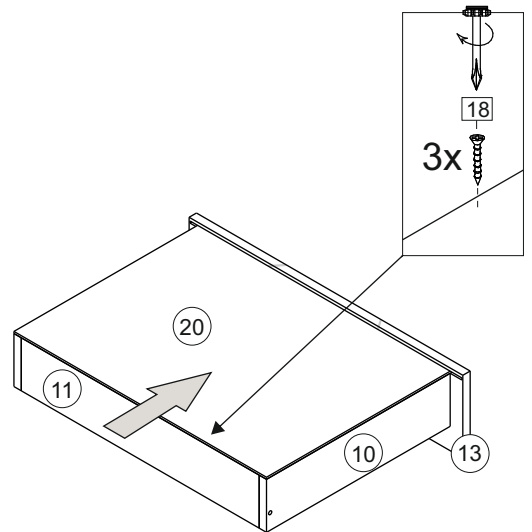

# Kuhnya Demi 150

Комплектовочная ведомость / Set package sheet

Упак/ Package	Наименование	Description	Размер / Size, mm	Кол-во/ Quantity	№
1	Фурнитура	Furniture/Cabinetry hardware	-	-	-
2	Столешница	Worktop	1500x600	1	12
	Крышка	Top	1500x405	1	8
	Деталь ящика	Side drawers	100x400	2	10
	Деталь ящика	Side drawers	100x418	1	11
	Бок правый/ср	Side right/middle	658x286	2	5
	Вязка	Connecting element	982x286	1	7
	Вязка	Connecting element	975x405	1	6
	Крышка	Top	1500x286	2	9
3	Бок правый	Side right	674x405	1	3
	Бок левый	Side left	658x286	1	4
	Соед элемент	Connecting back element	656 mm	2	16
	Бок левый	Side left	674x405	1	1
	Бок средний	Side middle	674x405	1	2
4	Панель	Drawer panel	156x496	1	13
	Створка	Door	526x496	1	14
	Створка	Door	686x496	5	15
	ХДФ	Back element	686x502	2	17
	ХДФ	Back element	686x490	1	18
	ХДФ	Back element	686x496	3	19
	ХДФ	Back element	450x407	1	20

1		2		5	7x50	6	6,3x13	10	3,5x30
									
8 x		8 x		28 x		24 x		19 x	
15		18	3,5x16	24	400 mm	35	100 mm	59	100 mm
									
1 x		58 x		1 x		3 x		3 x	
45		48		53		73	∅ 17,5	72	∅ 12
									
8 x		50 x		3 x		8 x		22 x	
91	Hinge A	125	K1	92	Hinge B	28			
									
8 x		7 x		2 x		2 x			

90 Hinge C

2 x

4

**! A=B**

8