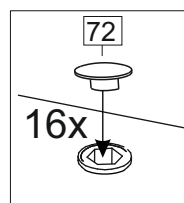

1		2		5	7x50	6	6,3x13	10	3,5x30
8 x		8 x		28 x		24 x		19 x	
15		18	3,5x16	24	400 mm	35	100 mm	59	100 mm
1 x		58 x		1 x		3 x		3 x	
45		48		53		73	∅ 17,5	72	∅ 12
8 x		50 x		3 x		8 x		22 x	
91	Hinge A	125	K1	92	Hinge B	28			
8 x		7 x		2 x		2 x			

90 Hinge C

2 x