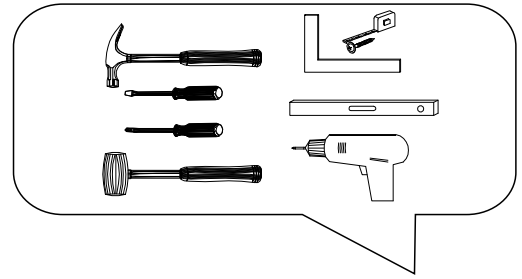

- (PL) Instrukcja montażu
- (CZ) Návod k montáži
- (D) Montageanleitung
- (GB) Assembly instruction
- (F) Model d'emploi
- (HU) Szerelési útmutató
- (I) Istruzione di montaggio
- (NL) Handleiding voor de montage

- (RU) Инструкция по монтажу
- (RO) Instrucțiuni de montare
- (SK) Návod k montáži
- (TR) Montaj talimatı