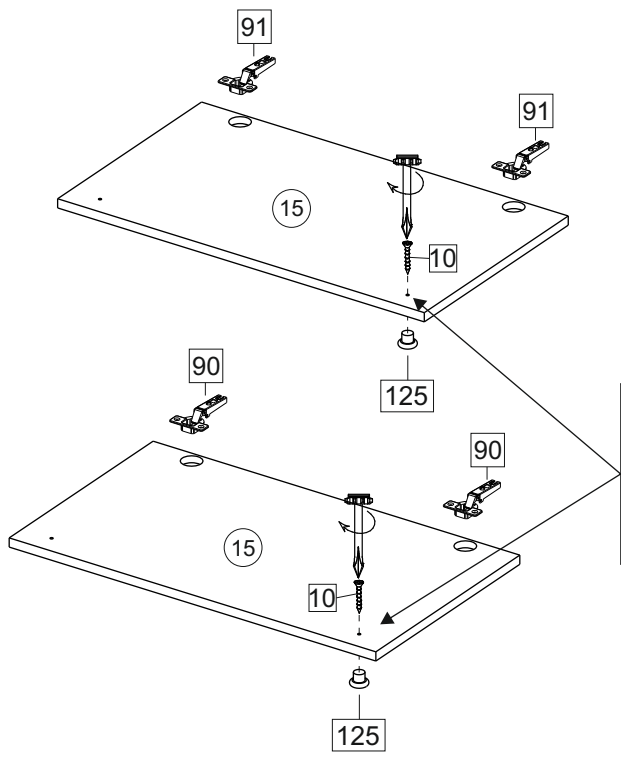

# Kuhnya Demi 150

Комплектовочная ведомость / Set package sheet

Упак/ Package	Наименование	Description	Размер / Size, mm	Кол-во/ Quantity	№
1	Фурнитура	Furniture/Cabinetry hardware	-	-	-
2	Столешница	Worktop	1500x600	1	12
	Крышка	Top	1500x405	1	8
	Деталь ящика	Side drawers	100x400	2	10
	Деталь ящика	Side drawers	100x418	1	11
	Бок правый/ср	Side right/middle	658x286	2	5
	Вязка	Connecting element	982x286	1	7
	Вязка	Connecting element	975x405	1	6
	Крышка	Top	1500x286	2	9
3	Бок правый	Side right	674x405	1	3
	Бок левый	Side left	658x286	1	4
	Соед элемент	Connecting back element	656 mm	2	16
	Бок левый	Side left	674x405	1	1
	Бок средний	Side middle	674x405	1	2
4	Панель	Drawer panel	156x496	1	13
	Створка	Door	526x496	1	14
	Створка	Door	686x496	5	15
	ХДФ	Back element	686x502	2	17
	ХДФ	Back element	686x490	1	18
	ХДФ	Back element	686x496	3	19
	ХДФ	Back element	450x407	1	20

1		2		5	7x50	6	6,3x13	10	3,5x30
									
8 x		8 x		28 x		24 x		19 x	
15		18	3,5x16	24	400 mm	35	100 mm	59	100 mm
									
1 x		58 x		1 x		3 x		3 x	
45		48		53		73	∅ 17,5	72	∅ 12
									
8 x		50 x		3 x		8 x		22 x	
91	Hinge A	125	K1	92	Hinge B	28			
									
8 x		7 x		2 x		2 x			

90 Hinge C

2 x

4

**! A=B**

8