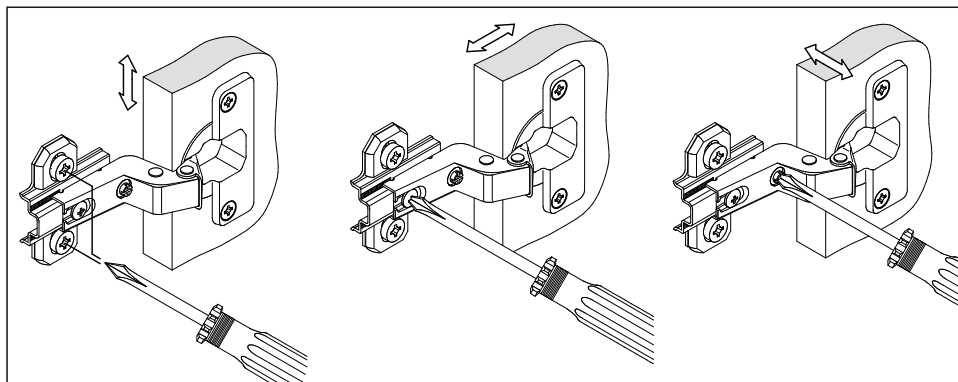

Karta serwisowa • Servisní list • Service Karte • Service card • Carte de service • Szervizkártya
Scheda di servizio • Service kaart • Сервисная карта • Fisa service • Servisný list • Servis karti