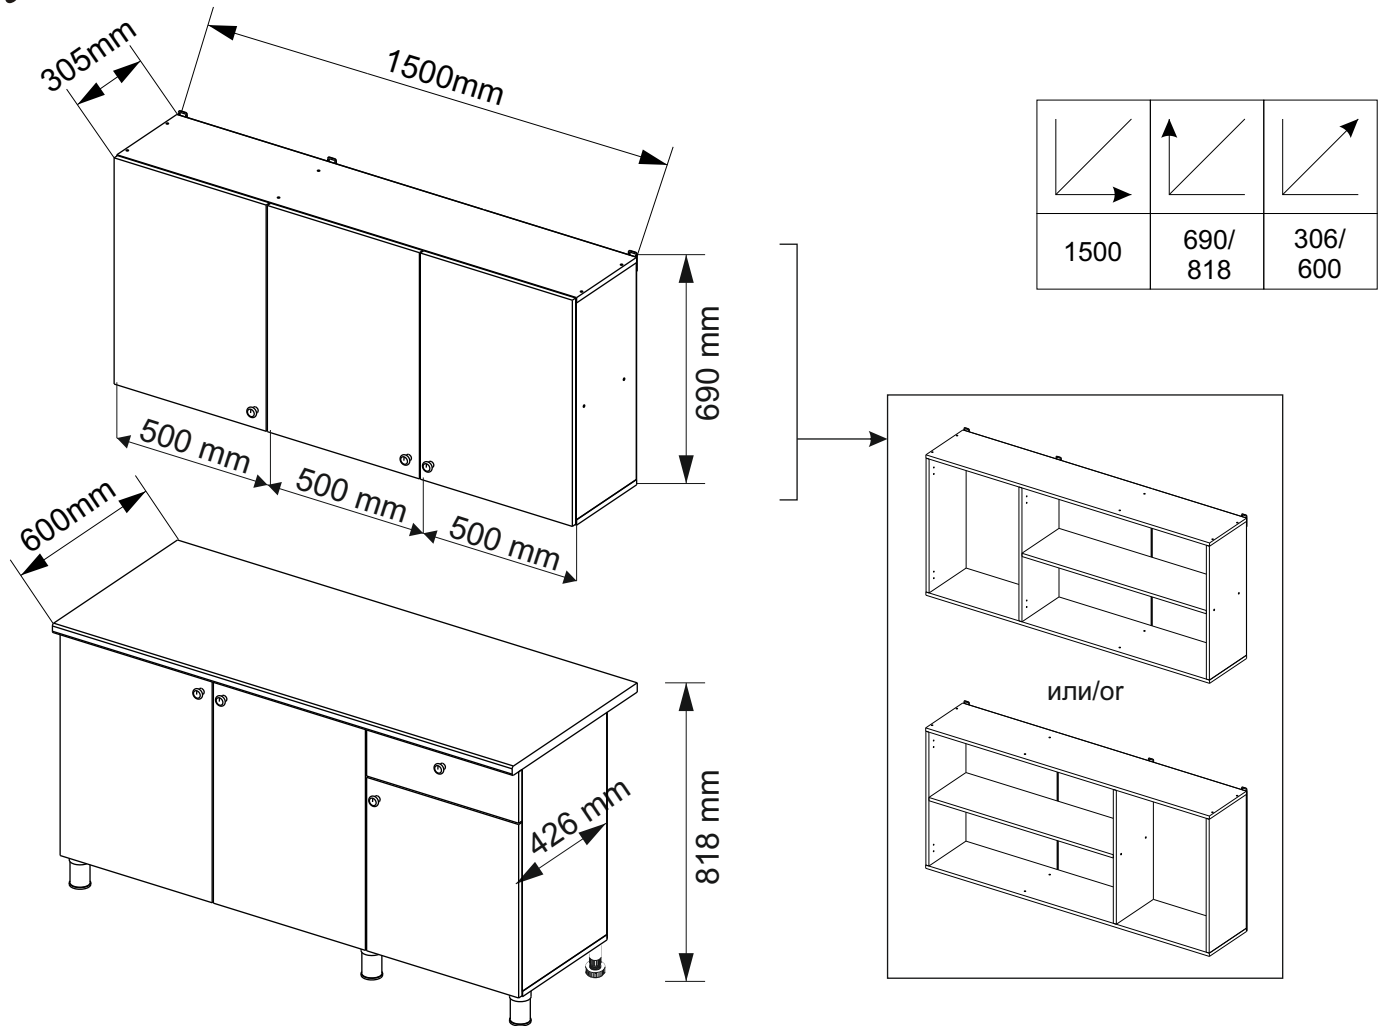

# Kuhnya Demi 150

Комплектовочная ведомость / Set package sheet

Упак/ Package	Наименование	Description	Размер / Size, mm	Кол-во/ Quantity	№
1	Фурнитура	Furniture/Cabinetry hardware	-	-	-
2	Столешница	Worktop	1500x600	1	12
	Крышка	Top	1500x405	1	8
	Деталь ящика	Side drawers	100x400	2	10
	Деталь ящика	Side drawers	100x418	1	11
	Бок правый/ср	Side right/middle	658x286	2	5
	Вязка	Connecting element	982x286	1	7
	Вязка	Connecting element	975x405	1	6
	Крышка	Top	1500x286	2	9
3	Бок правый	Side right	674x405	1	3
	Бок левый	Side left	658x286	1	4
	Соед элемент	Connecting back element	656 mm	2	16
	Бок левый	Side left	674x405	1	1
	Бок средний	Side middle	674x405	1	2
4	Панель	Drawer panel	156x496	1	13
	Створка	Door	526x496	1	14
	Створка	Door	686x496	5	15
	ХДФ	Back element	686x502	2	17
	ХДФ	Back element	686x490	1	18
	ХДФ	Back element	686x496	3	19
	ХДФ	Back element	450x407	1	20

1		2		5	7x50	6	6,3x13	10	3,5x30
									
8 x		8 x		28 x		24 x		19 x	
15		18	3,5x16	24	400 mm	35	100 mm	59	100 mm
									
1 x		58 x		1 x		3 x		3 x	
45		48		53		73	∅ 17,5	72	∅ 12
									
8 x		50 x		3 x		8 x		22 x	
91	Hinge A	125	K1	92	Hinge B	28			
									
8 x		7 x		2 x		2 x			