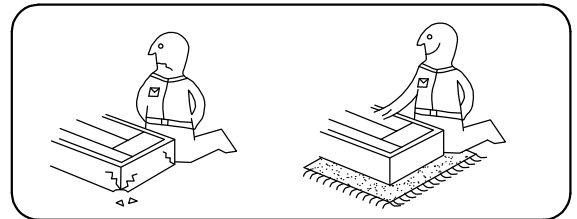

Uwaga • Upozornění • Achtung • Attention • Caution • Figyelem Attenzione • Opgelet • Внимание • Atenție • Upozornenie • Dikkat	
PL	Czyszczenie należy wykonać wyłącznie za pomocą ściereczki lub lekko nawilżonego ręcznika. Nie stosować środków czyszczących do szorowania.
CZ	Čistění je nutné vykonávat výhradně pomocí utěrky nebo lehce navlženého ručníku. Nepoužívejte čisticí prostředky obsahující abrazivní částice.
D	Bitte nur mit einem Staubtuch oder leicht feuchtem Lappen reinigen. Keine scheuernden Putzmittel verwenden.
GB	Please only clean with a duster or a damp cloth. Do not use any abrasive cleaners.
F	Le nettoyage se fait uniquement à l'aide d'un torchon ou d'une serviette légèrement mouillée.
HU	A tisztítás kizárólag törölruha vagy enyhén nedvesített törölköző segítségével végezhető. Súroló hatású tisztítószerket nem szabad használni.
I	Pulire esclusivamente con un panno o un asciugamano umido.
NL	Reinig alleen met een stofdoek of een lichtjes vochtige doek. Gebruik geen schurende poetsmiddelen.
RU	Очищайте от пыли тряпкой или слегка влажной ветошью. Не допускается применение чистящих средств, не предназначенных для ухода за мебелью.
RO	Curățarea trebuie efectuată numai cu o cârpă sau cu un prosop ușor umezit. Nu utilizați agenți de curățare abrazivi.
SK	Čistení je nutné vykonávať výhradne pomocí utierky alebo ľahko zvlhnutým ručníkom. Nepoužívajte čistiace prostriedky obsahujúce abrazívne častice.
TR	Lütfen sadece bir toz beziyile veya hafif nemli yumuşak bir bezle siliniz. Aşındırıcı temizlik malzemeleri kullanmayınız.