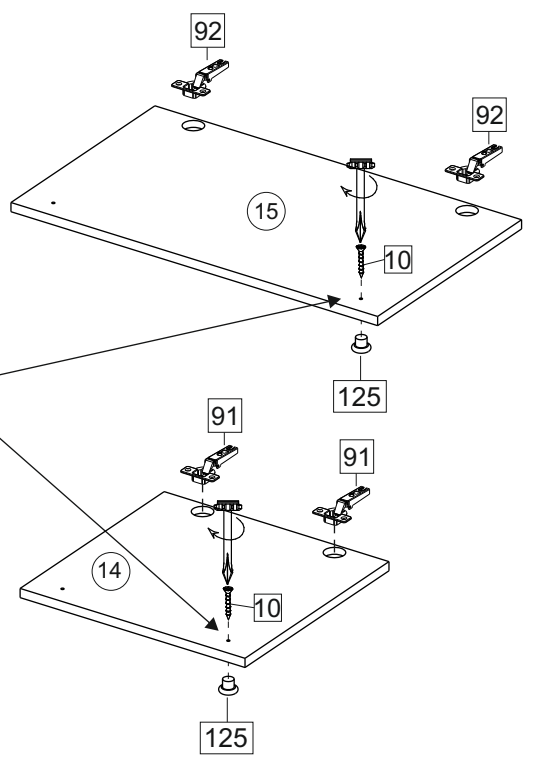

# Kuhnya Demi 150

Комплектовочная ведомость / Set package sheet

Упак/ Package	Наименование	Description	Размер / Size, mm	Кол-во/ Quantity	№
1	Фурнитура	Furniture/Cabinetry hardware	-	-	-
2	Столешница	Worktop	1500x600	1	12
	Крышка	Top	1500x405	1	8
	Деталь ящика	Side drawers	100x400	2	10
	Деталь ящика	Side drawers	100x418	1	11
	Бок правый/ср	Side right/middle	658x286	2	5
	Вязка	Connecting element	982x286	1	7
	Вязка	Connecting element	975x405	1	6
	Крышка	Top	1500x286	2	9
3	Бок правый	Side right	674x405	1	3
	Бок левый	Side left	658x286	1	4
	Соед элемент	Connecting back element	656 mm	2	16
	Бок левый	Side left	674x405	1	1
	Бок средний	Side middle	674x405	1	2
4	Панель	Drawer panel	156x496	1	13
	Створка	Door	526x496	1	14
	Створка	Door	686x496	5	15
	ХДФ	Back element	686x502	2	17
	ХДФ	Back element	686x490	1	18
	ХДФ	Back element	686x496	3	19
	ХДФ	Back element	450x407	1	20

1		2		5	7x50	6	6,3x13	10	3,5x30
									
8 x		8 x		28 x		24 x		19 x	
15		18	3,5x16	24	400 mm	35	100 mm	59	100 mm
									
1 x		58 x		1 x		3 x		3 x	
45		48		53		73	∅ 17,5	72	∅ 12
									
8 x		50 x		3 x		8 x		22 x	
91	Hinge A	125	K1	92	Hinge B	28			
									
8 x		7 x		2 x		2 x			

90 Hinge C

2 x

4

**! A=B**

8