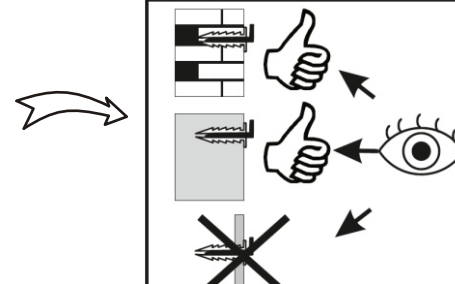

# HUGO krovat' 140x200

NO	Dim.		Col.-No	Qty
1	1444	984	2	1
2	2000	250	1	1
3	2000	250	1	1
4	1410	284	2	2
5	200	2000	1	2
6	200	2000	1	1
7	1444	252	2	1
8	80	1410	2	2
9	1444	67	2	1
10	984	50	1	1
11	984	50	1	2
12	984	50	1	1
13	1344	266	3	1

# HUGO krovat' 140x200

K2 x16		ZX x15	 ø7x50	G5 x12		G2 x1		T1 x8		K3 x13	 USØ3,5x30
K1 x3	 UsØ4x30	B4 x16		B5 x16	 ø15x12	O1 x24	 UsØ4x45	A1 x12	 ø8x30		