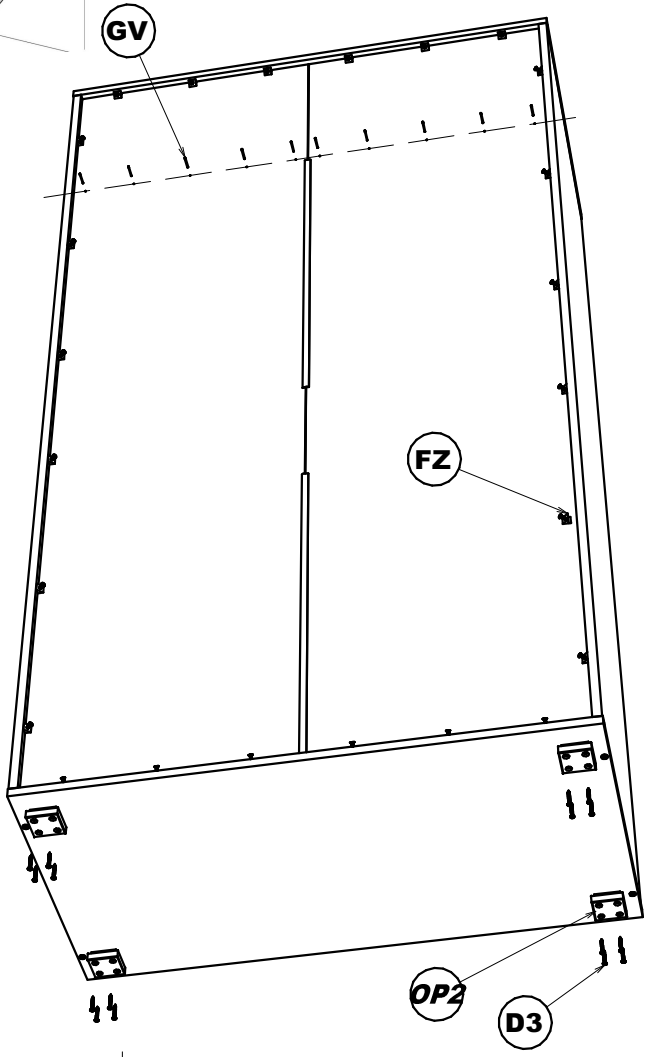

W100 " GLOSS "

No	Dim			Qty
1	1838	539	16	1
2	1838	539	16	1
3	1000	540	16	1
4	1000	540	16	1
5	966	522	16	1
6	292	966	16	1
7	224	966	16	1
8	1866	496	16	2
9	1853	490	3	2

KS4 x1 S4		PN x8 a, b		D1 x20 3,5x16		D3 x16 3,5x30	
EV1 x14 7x50		EV3 x16 6,3x13		D4 x4 4x30		FZ x24 a, b	
S1 x12 a, b		ZS x12 D18		R4 x2 C-24 (128)		OP2 x4	
A1 x8 D8x30		AS x4		GV x10 1,6x25		OH x2	
OR x1 960mm		CS x2 653mm					

Step.1

Step.2

Step.3

Step.4

Step.5

Step.6

Step.7

Step.8