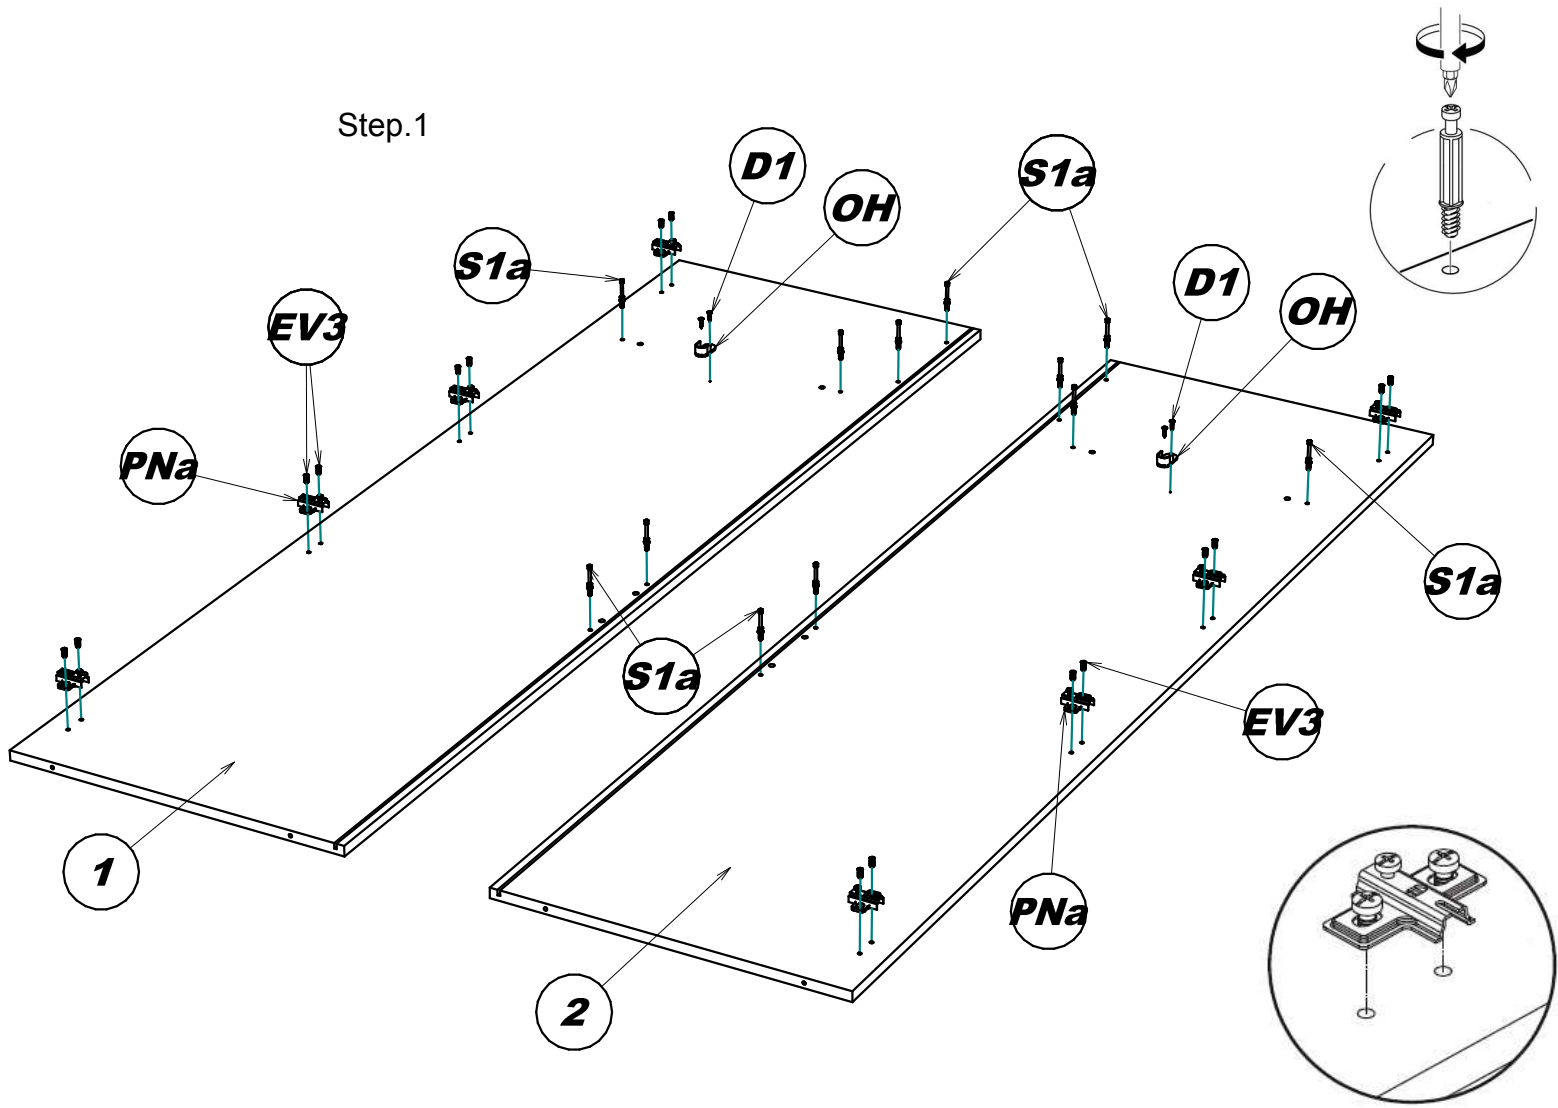

W100 " GLOSS "

No	Dim			Qty
1	1838	539	16	1
2	1838	539	16	1
3	1000	540	16	1
4	1000	540	16	1
5	966	522	16	1
6	292	966	16	1
7	224	966	16	1
8	1866	496	16	2
9	1853	490	3	2

KS4 x1 S4		PN x8 a, b		D1 x20 3,5x16		D3 x16 3,5x30	
EV1 x14 7x50		EV3 x16 6,3x13		D4 x4 4x30		FZ x24 a, b	
S1 x12 a, b		ZS x12 D18		R4 x2 C-24 (128)		OP2 x4	
A1 x8 D8x30		AS x4		GV x10 1,6x25		OH x2	
OR x1 960mm		CS x2 653mm					

Step.1

Step.2

Step.3

Step.4

Step.5

Step.6

Step.7

Step.8