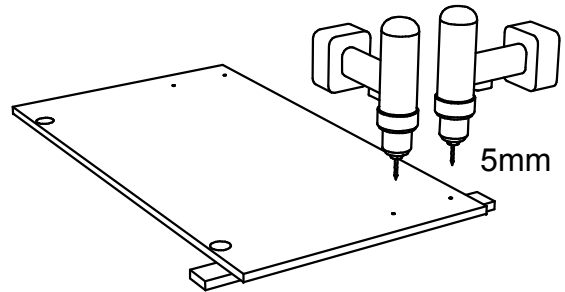

W100 " GLOSS "

No	Dim			Qty
1	1838	539	16	1
2	1838	539	16	1
3	1000	540	16	1
4	1000	540	16	1
5	966	522	16	1
6	292	966	16	1
7	224	966	16	1
8	1866	496	16	2
9	1853	490	3	2

KS4 x1 S4		PN x8 a, b		D1 x20 3,5x16		D3 x16 3,5x30	
EV1 x14 7x50		EV3 x16 6,3x13		D4 x4 4x30		FZ x24 a, b	
S1 x12 a, b		ZS x12 D18		R4 x2 C-24 (128)		OP2 x4	
A1 x8 D8x30		AS x4		GV x10 1,6x25		OH x2	
OR x1 960mm		CS x2 653mm					

Step.1

Step.2

Step.3

Step.4

Step.5

Step.6

Step.7

Step.8