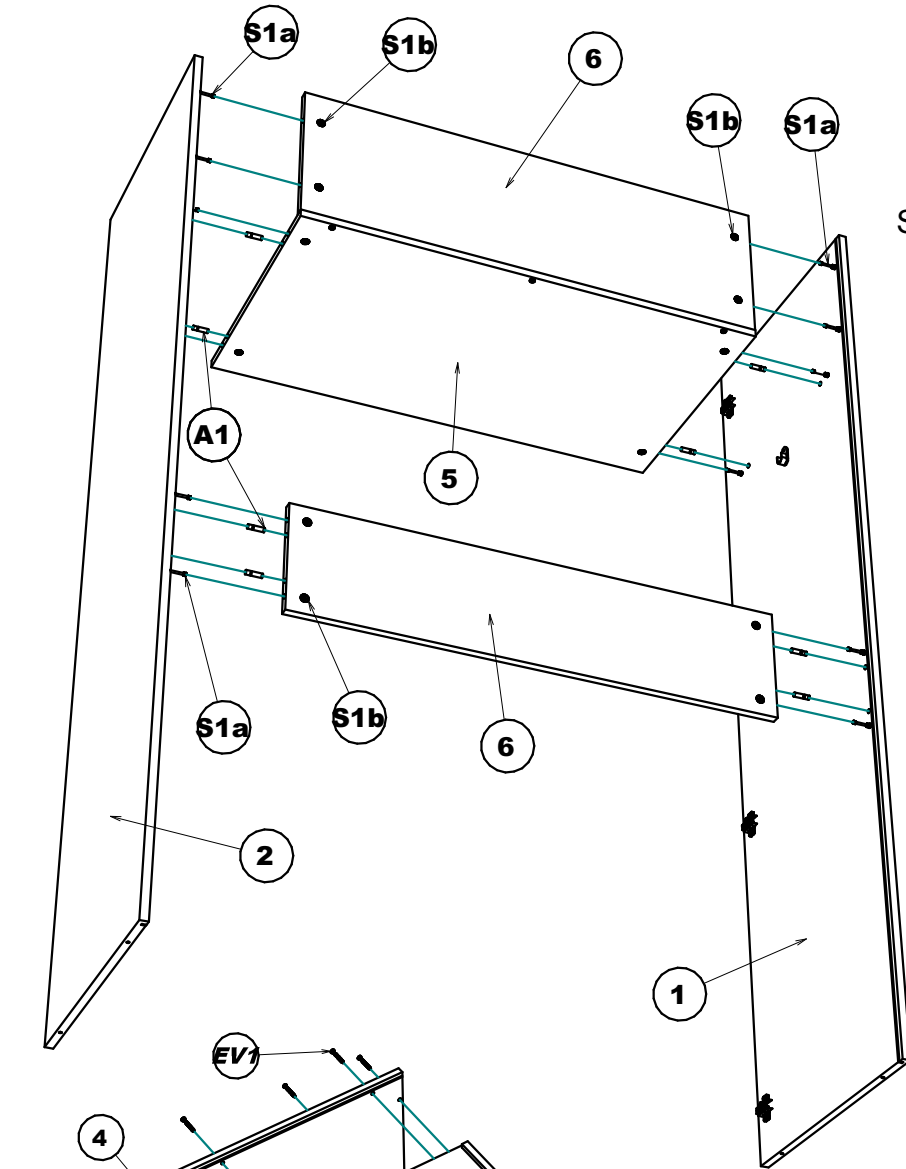

W100 " GLOSS "

No	Dim			Qty
1	1838	539	16	1
2	1838	539	16	1
3	1000	540	16	1
4	1000	540	16	1
5	966	522	16	1
6	292	966	16	1
7	224	966	16	1
8	1866	496	16	2
9	1853	490	3	2

KS4 x1 S4		PN x8 a, b		D1 x20 3,5x16		D3 x16 3,5x30	
EV1 x14 7x50		EV3 x16 6,3x13		D4 x4 4x30		FZ x24 a, b	
S1 x12 a, b		ZS x12 D18		R4 x2 C-24 (128)		OP2 x4	
A1 x8 D8x30		AS x4		GV x10 1,6x25		OH x2	
OR x1 960mm		CS x2 653mm					

Step.1

Step.2

Step.3

Step.4

Step.5

Step.6

Step.7

Step.8