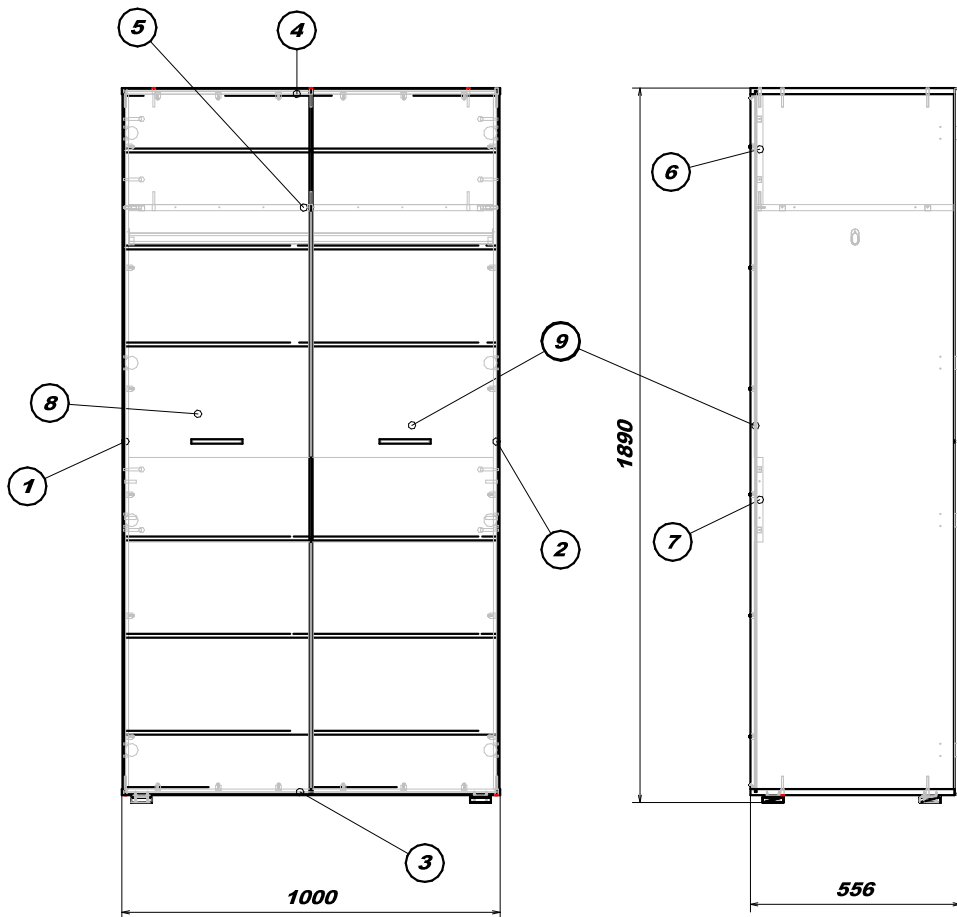

W100 " GLOSS "

No	Dim			Qty
1	1838	539	16	1
2	1838	539	16	1
3	1000	540	16	1
4	1000	540	16	1
5	966	522	16	1
6	292	966	16	1
7	224	966	16	1
8	1866	496	16	2
9	1853	490	3	2

KS4 x1 S4		PN x8 a, b		D1 x20 3,5x16		D3 x16 3,5x30	
EV1 x14 7x50		EV3 x16 6,3x13		D4 x4 4x30		FZ x24 a, b	
S1 x12 a, b		ZS x12 D18		R4 x2 C-24 (128)		OP2 x4	
A1 x8 D8x30		AS x4		GV x10 1,6x25		OH x2	
OR x1 960mm		CS x2 653mm					

Step.1

Step.2

Step.3

Step.4

Step.5

Step.6

Step.7

Step.8