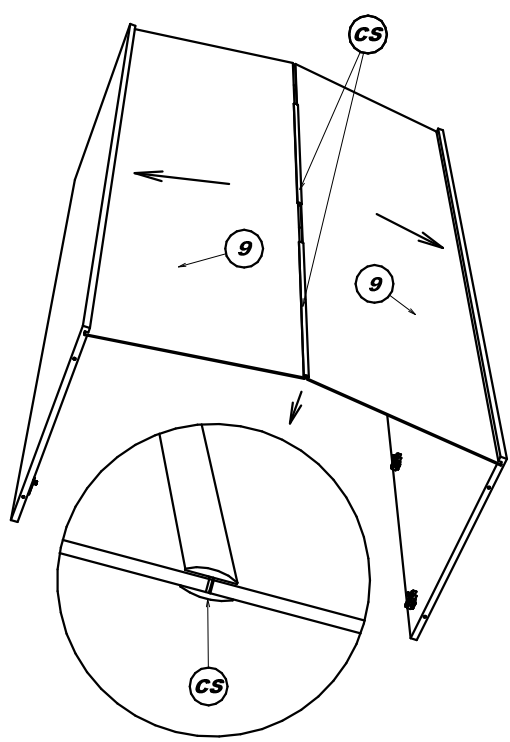

W100 " GLOSS "

No	Dim			Qty
1	1838	539	16	1
2	1838	539	16	1
3	1000	540	16	1
4	1000	540	16	1
5	966	522	16	1
6	292	966	16	1
7	224	966	16	1
8	1866	496	16	2
9	1853	490	3	2

KS4 x1 S4		PN x8 a, b		D1 x20 3,5x16		D3 x16 3,5x30	
EV1 x14 7x50		EV3 x16 6,3x13		D4 x4 4x30		FZ x24 a, b	
S1 x12 a, b		ZS x12 D18		R4 x2 C-24 (128)		OP2 x4	
A1 x8 D8x30		AS x4		GV x10 1,6x25		OH x2	
OR x1 960mm		CS x2 653mm					

Step.1

Step.2

Step.3

Step.4

Step.5

Step.6

Step.7

Step.8