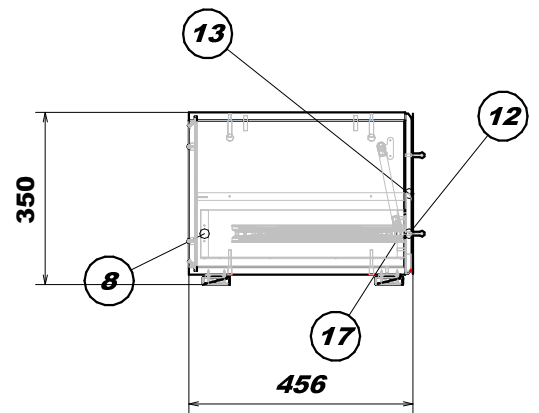

TV140 " GLOSS "

No	Dim			Qty
1	1400	440	16	1
2	1400	440	16	1
3	682	422	16	1
4	298	439	16	1
5	298	439	16	1
7	298	423	16	1
8	625	96	16	1
10	416	96	16	1
11	416	96	16	1
17	625	96	16	1
12	163	696	16	1
13	326	696	16	1
14	656	416	3	1
15	313	698	3	1
16	313	684	3	1

KS4 x1 S4		N4 x1 350		D1 x36 3,5x16		D3 x20 3,5x30	
EV1 x18 7x50		EV3 x12 6,3x13		D4 x4 4x30		FZ x16	
S1 x6		ZS x14 D18		R4 x2 C-24 (128)		OP2 x4	
GL x1		PN x2		GV x10 1,6x25		KR x4	
A1 x8 D8x30		D5 x4 3,5x20		AS x4			