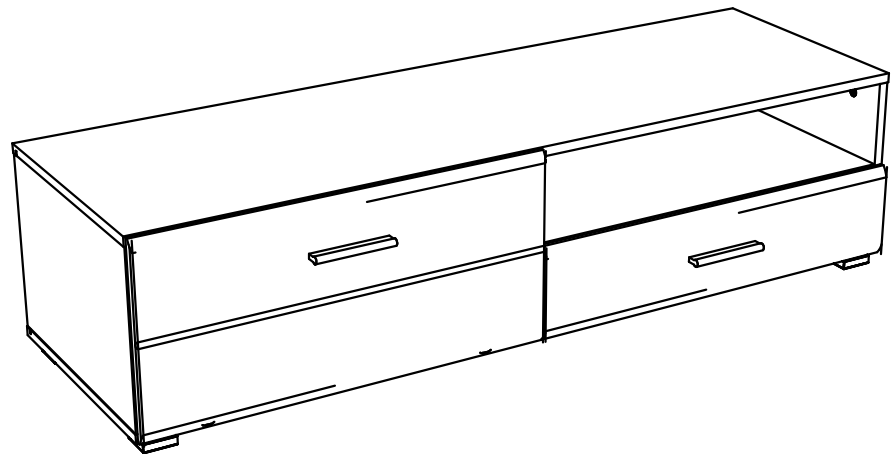

TV140 " GLOSS "

No	Dim			Qty
1	1400	440	16	1
2	1400	440	16	1
3	682	422	16	1
4	298	439	16	1
5	298	439	16	1
7	298	423	16	1
8	625	96	16	1
10	416	96	16	1
11	416	96	16	1
17	625	96	16	1
12	163	696	16	1
13	326	696	16	1
14	656	416	3	1
15	313	698	3	1
16	313	684	3	1