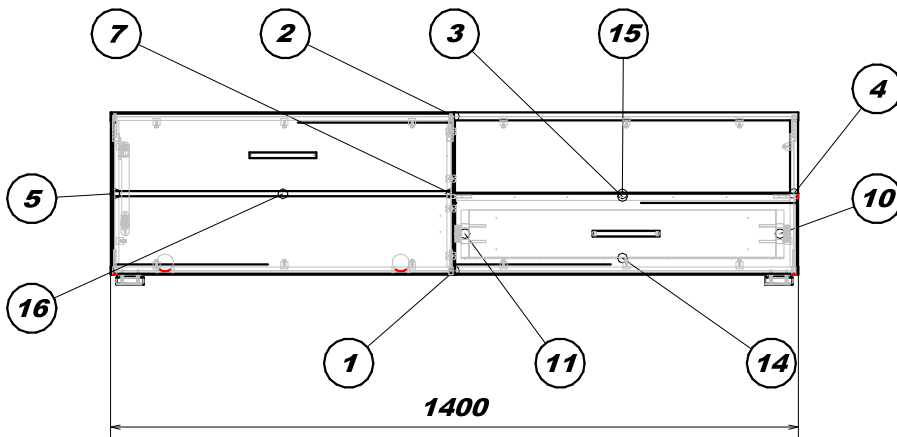

TV140 " GLOSS "

No	Dim			Qty
1	1400	440	16	1
2	1400	440	16	1
3	682	422	16	1
4	298	439	16	1
5	298	439	16	1
7	298	423	16	1
8	625	96	16	1
10	416	96	16	1
11	416	96	16	1
17	625	96	16	1
12	163	696	16	1
13	326	696	16	1
14	656	416	3	1
15	313	698	3	1
16	313	684	3	1

KS4 x1 S4		N4 x1 350		D1 x36 3,5x16		D3 x20 3,5x30	
EV1 x18 7x50		EV3 x12 6,3x13		D4 x4 4x30		FZ x16	
S1 x6		ZS x14 D18		R4 x2 C-24 (128)		OP2 x4	
GL x1		PN x2		GV x10 1,6x25		KR x4	
A1 x8 D8x30		D5 x4 3,5x20		AS x4			