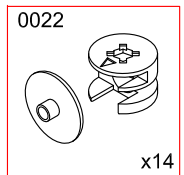

Кровать "ТИФАНИ "

СТЛ.305.04

Поз	Размер	Кол-во	Упаковка
1	1006x750x24	1	пакет 2
2	1006x430x24	1	пакет 2
3	1046x80x16	2	пакет 1
4	1930x56x22	2	пакет 1
5	2010x170x16	2	пакет 1
6	900x315x16	5	пакет 1
7	910x192x16	2	пакет 1