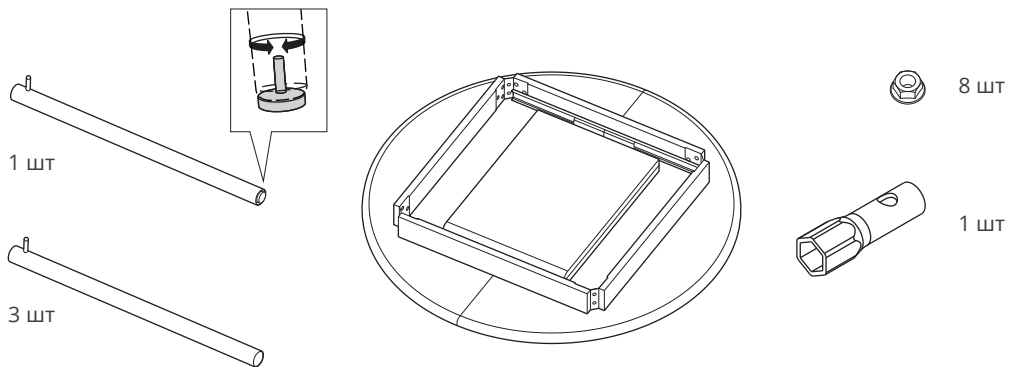

КОМПЛЕКТАЦИЯ И СХЕМА СБОРКИ