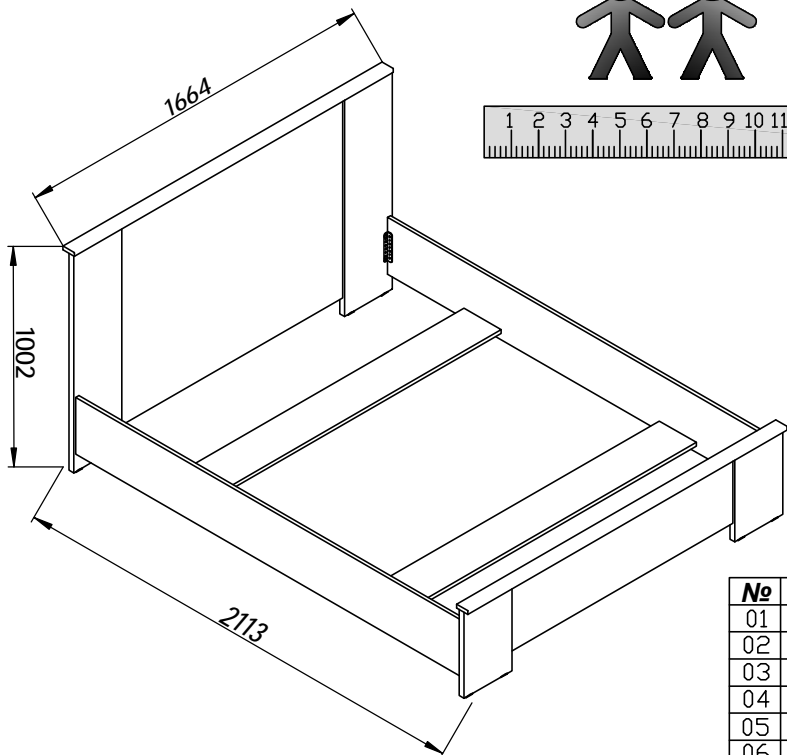

ЮЛИАНА  
СТЛ.004.10  
Assembly instructions

169.RU

№	Размеры	Кол.
01	390x250x22	1
02	390x250x22	1
03	310x1162x16	1
04	1664x60x17	2
05	980x250x22	1
06	980x250x22	1
07	900x1162x16	1
08	2010x256x16	2
09	1610x194x16	2

									
50шт.	32шт. M6x12	4шт.	38шт.	18шт.	L = 68mm 10шт.	38шт.	8x50 12шт.	8шт.	1.6x25 16шт.