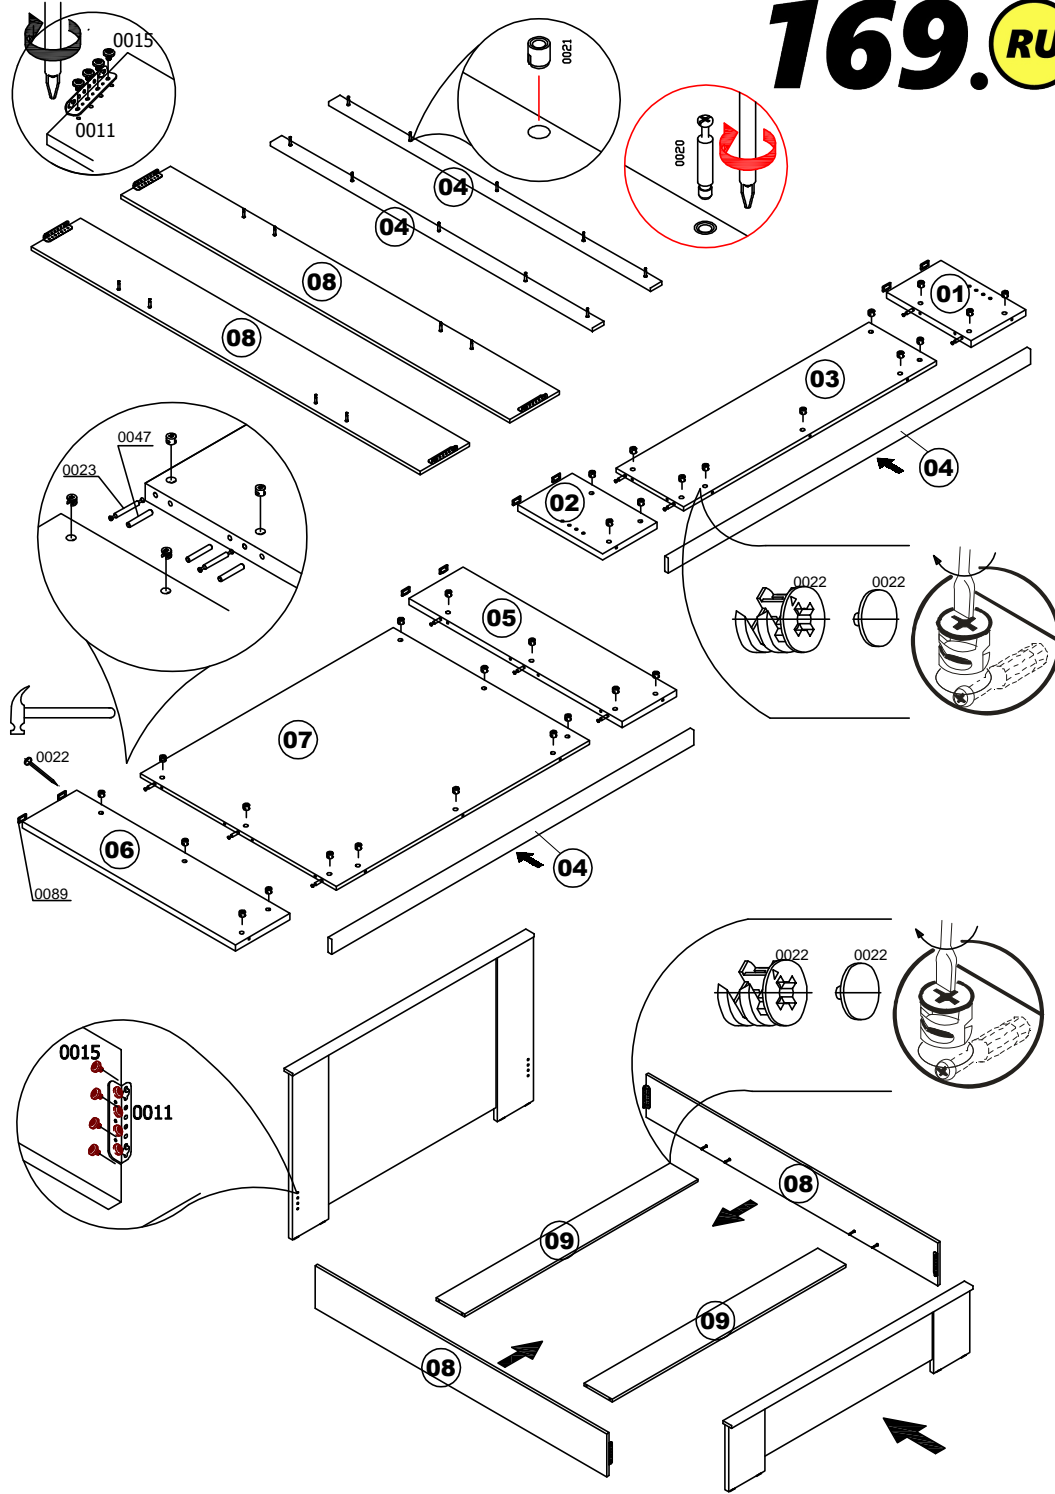

ЮЛИАНА  
СТЛ.004.10  
Assembly instructions

169.RU

№	Размеры	Кол.
01	390x250x22	1
02	390x250x22	1
03	310x1162x16	1
04	1664x60x17	2
05	980x250x22	1
06	980x250x22	1
07	900x1162x16	1
08	2010x256x16	2
09	1610x194x16	2

									
50шт.	32шт. M6x12	4шт.	38шт.	18шт.	L = 68mm 10шт.	38шт.	8x50 12шт.	8шт.	1.6x25 16шт.