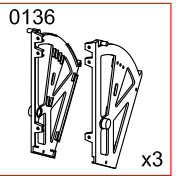

Обувница "ЛОФТ"
СТЛ.235.01

169.**RU**

Поз	Размер	Кол-во	Упаковка
1	1290x389x16	1	пакет 1
2	1290x389x16	1	пакет 1
3	1290x389x16	1	пакет 1
4	294x389x16	1	пакет 1
5	1246x577x3	1	пакет 1
6	1220x315x3	1	пакет 1
7	900x390x16	1	пакет 1
8	542x135x10	6	пакет 1
9	542x85x10	3	пакет 1
10	556x80x16	3	пакет 1
11	294x80x16	1	пакет 1
12	292x371x16	2	пакет 1
13	390x550x16	3	пакет 1
14	1188x288x16	1	пакет 1