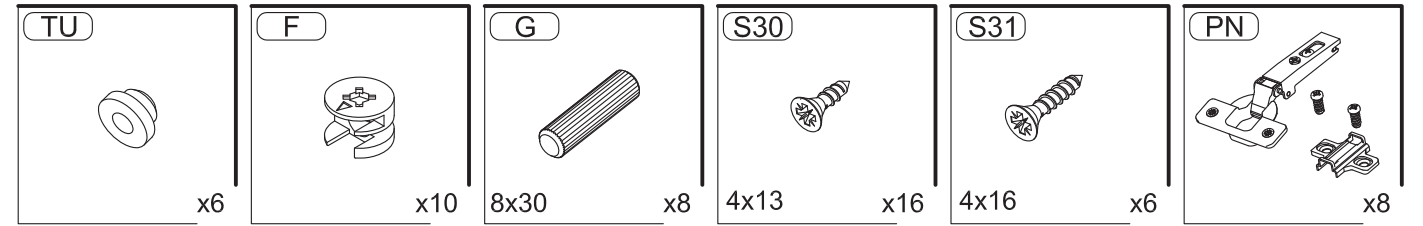

КИОТО

Вариант установки изделия в линейке с другими комплектами мебели для совпадения рисунка на фасадах.

СТЛ.339.03

140 мм

* - Так как материалы стен различаются, крепеж для фиксации к стене не прилагается. Для выбора подходящего крепежа обратитесь в местный специализированный магазин.