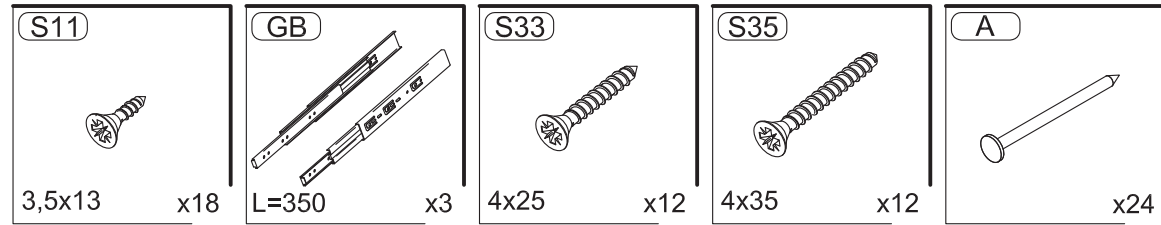

КИОТО

Вариант установки изделия в линейке с другими комплектами мебели для совпадения рисунка на фасадах.

СТЛ.339.03

140 мм

* - Так как материалы стен различаются, крепеж для фиксации к стене не прилагается. Для выбора подходящего крепежа обратитесь в местный специализированный магазин.