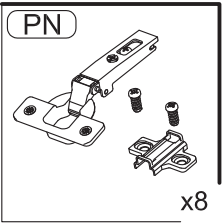

КИОТО

Вариант установки изделия в линейке с другими комплектами мебели для совпадения рисунка на фасадах.

СТЛ.339.03

140 мм

* - Так как материалы стен различаются, крепеж для фиксации к стене не прилагается. Для выбора подходящего крепежа обратитесь в местный специализированный магазин.