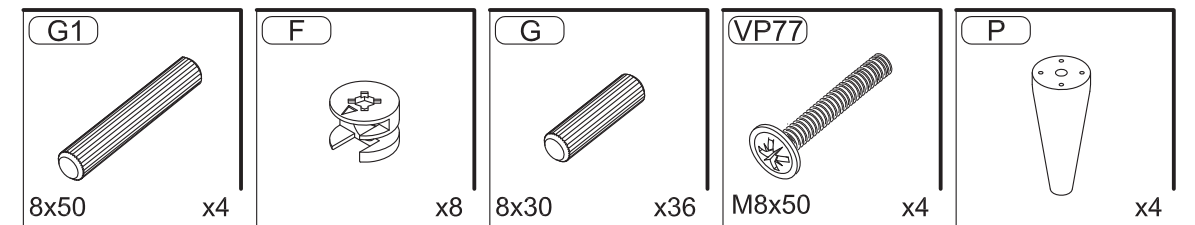

КИОТО

Вариант установки изделия в линейке с другими комплектами мебели для совпадения рисунка на фасадах.

СТЛ.339.03

140 мм

* - Так как материалы стен различаются, крепеж для фиксации к стене не прилагается. Для выбора подходящего крепежа обратитесь в местный специализированный магазин.