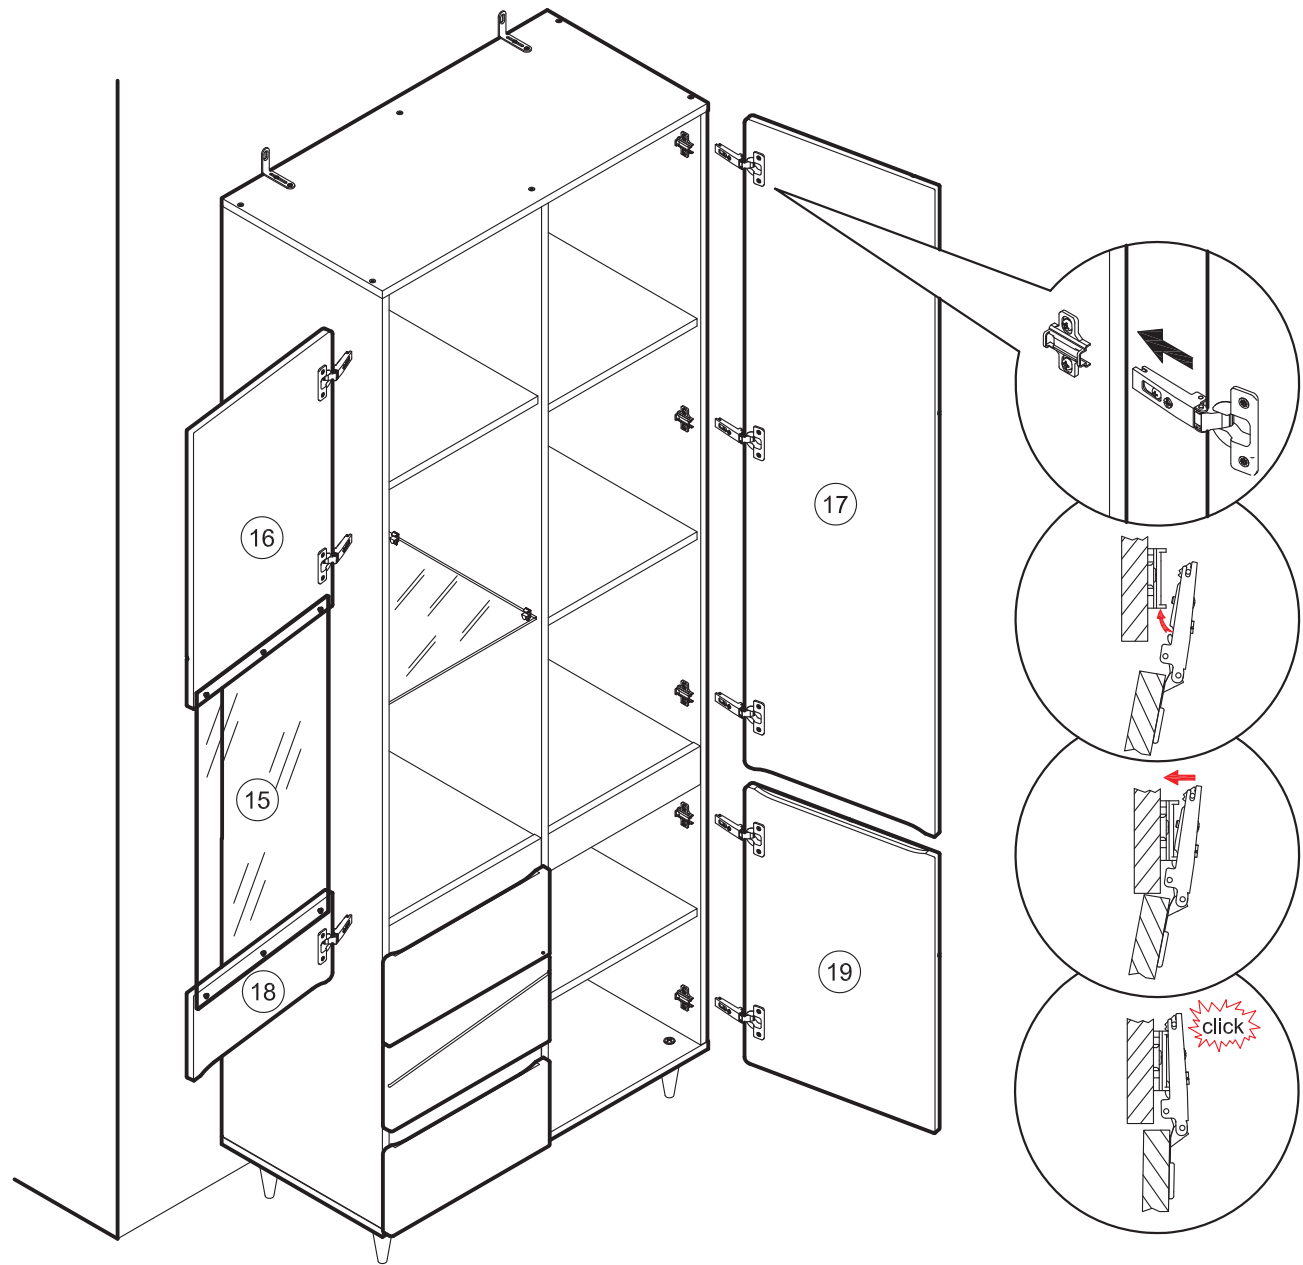

КИОТО

Вариант установки изделия в линейке с другими комплектами мебели для совпадения рисунка на фасадах.

СТЛ.339.03

140 мм

* - Так как материалы стен различаются, крепеж для фиксации к стене не прилагается. Для выбора подходящего крепежа обратитесь в местный специализированный магазин.