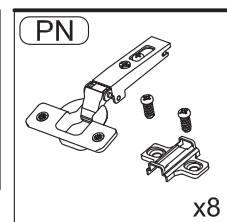

Гарантийный срок: 2 года.

Срок службы: 10 лет

169.RU КИОТО

A	B	C
1	1954x389x16 - 1 шт.	1/4
2	1954x389x16 - 1 шт.	1/4
3	1954x389x16 - 1 шт.	1/4
4	370x910x16 - 1 шт.	2/4
5	370x372x16 - 2 шт.	2/4
6	790x390x16 - 1 шт.	2/4
7	370x380x16 - 1 шт.	2/4
8	1980x392x3 - 1 шт.	1/4
9	430x392x3 - 1 шт.	1/1
10	636x392x3 - 1 шт.	1/4
11	790x390x16 - 1 шт.	2/4
12	370x80x16 - 3 шт.	2/4
13	370x380x16 - 3 шт.	2/4
14	363x363x5 - 1 шт.	4/4
15	662x366x4 - 1 шт.	4/4
16	580x390x16 - 1 шт.	3/4
17	1360x390x16 - 1 шт.	3/4
18	178x390x16 - 1 шт.	3/4
19	580x390x16 - 1 шт.	3/4
20	178x390x16 - 1 шт.	3/4
21	178x390x16 - 1 шт.	3/4
22	178x390x16 - 1 шт.	3/4
23	314x100x16 - 3 шт.	2/4
24	314x100x16 - 3 шт.	2/4
25	350x117x16 - 6 шт.	2/4
26	346x328x3 - 3 шт.	2/4

КИОТО

Вариант установки изделия в линейке с другими комплектами мебели для совпадения рисунка на фасадах.

СТЛ.339.03

140 мм

* - Так как материалы стен различаются, крепеж для фиксации к стене не прилагается. Для выбора подходящего крепежа обратитесь в местный специализированный магазин.