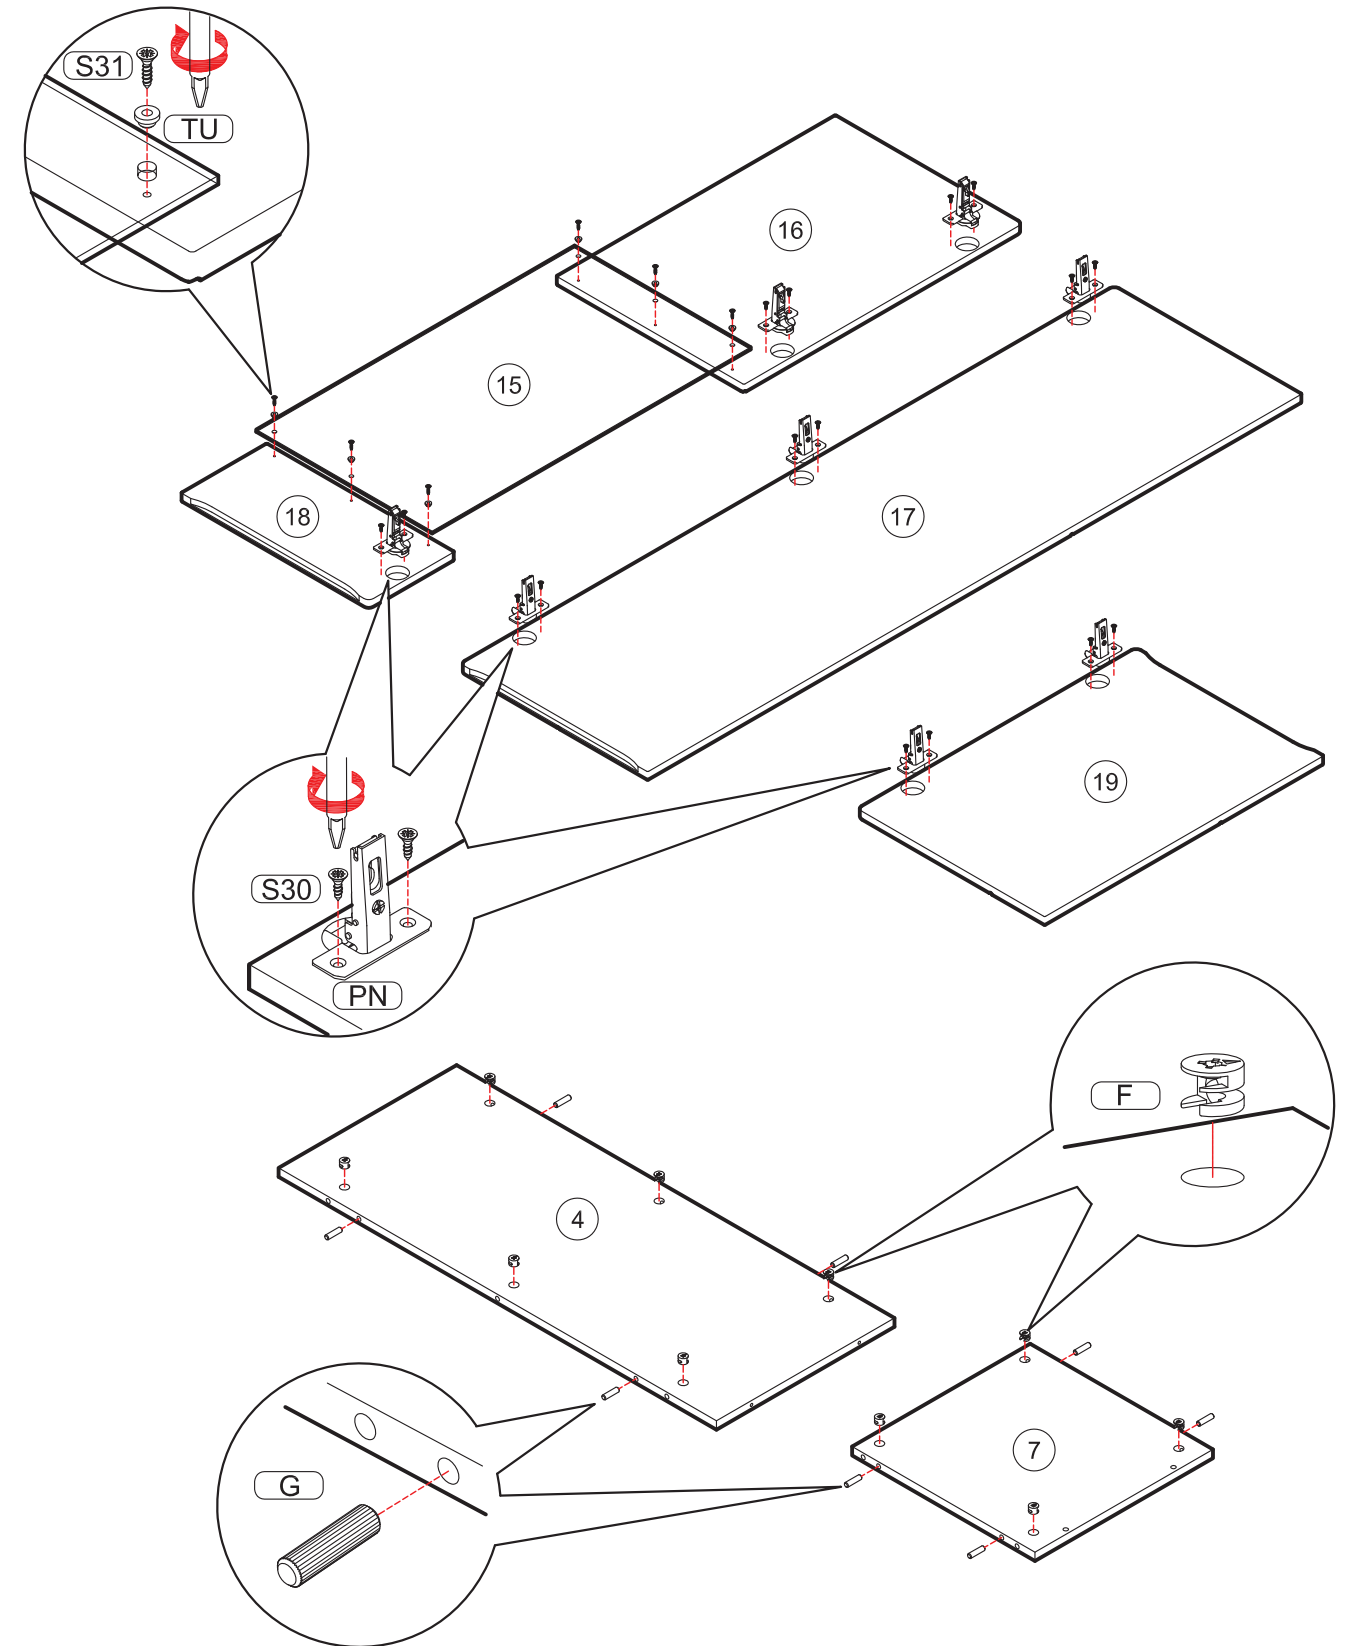

КИОТО

Вариант установки изделия в линейке с другими комплектами мебели для совпадения рисунка на фасадах.

СТЛ.339.03

140 мм

* - Так как материалы стен различаются, крепеж для фиксации к стене не прилагается. Для выбора подходящего крепежа обратитесь в местный специализированный магазин.