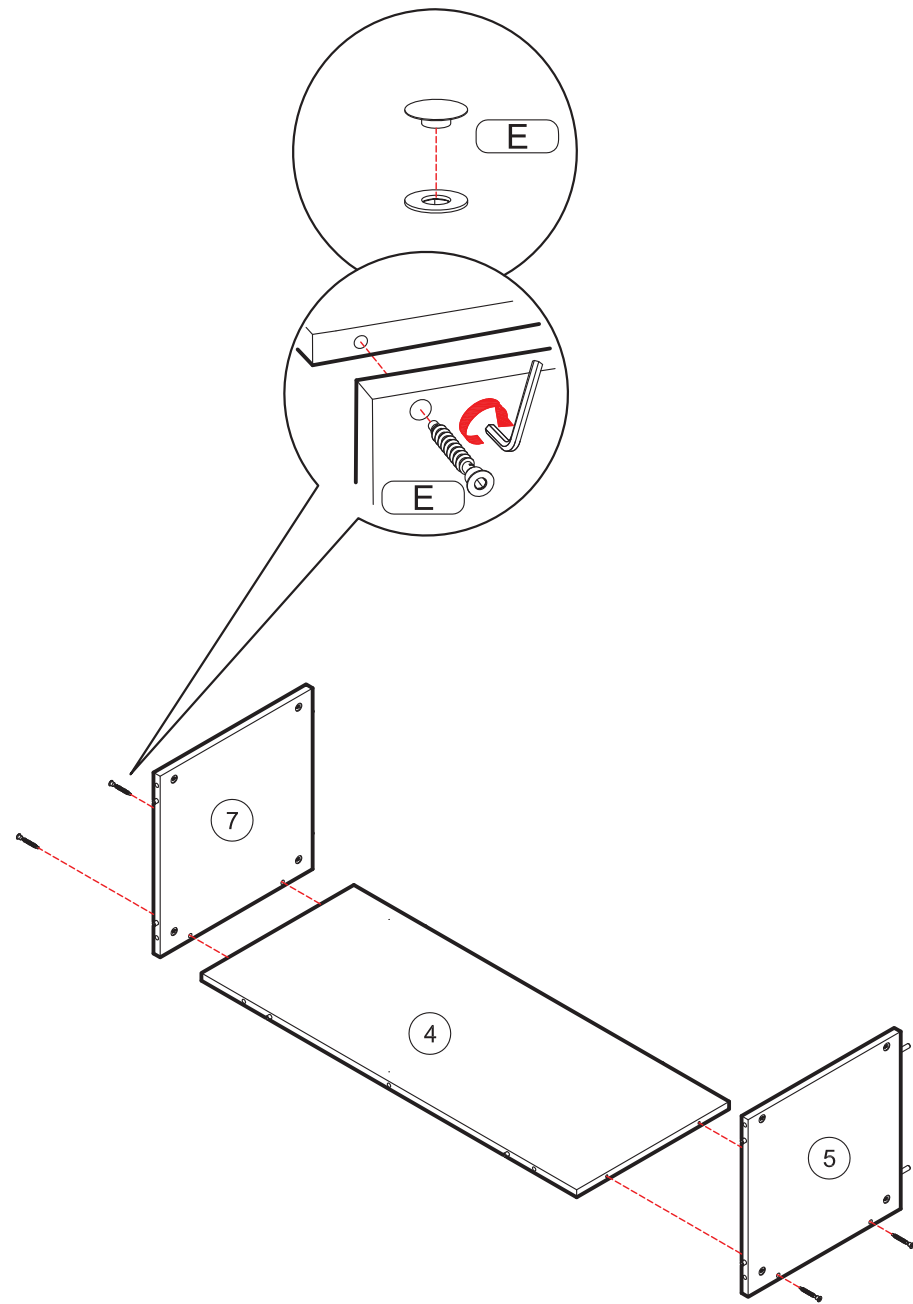

КИОТО

Вариант установки изделия в линейке с другими комплектами мебели для совпадения рисунка на фасадах.

СТЛ.339.03

140 мм

* - Так как материалы стен различаются, крепеж для фиксации к стене не прилагается. Для выбора подходящего крепежа обратитесь в местный специализированный магазин.