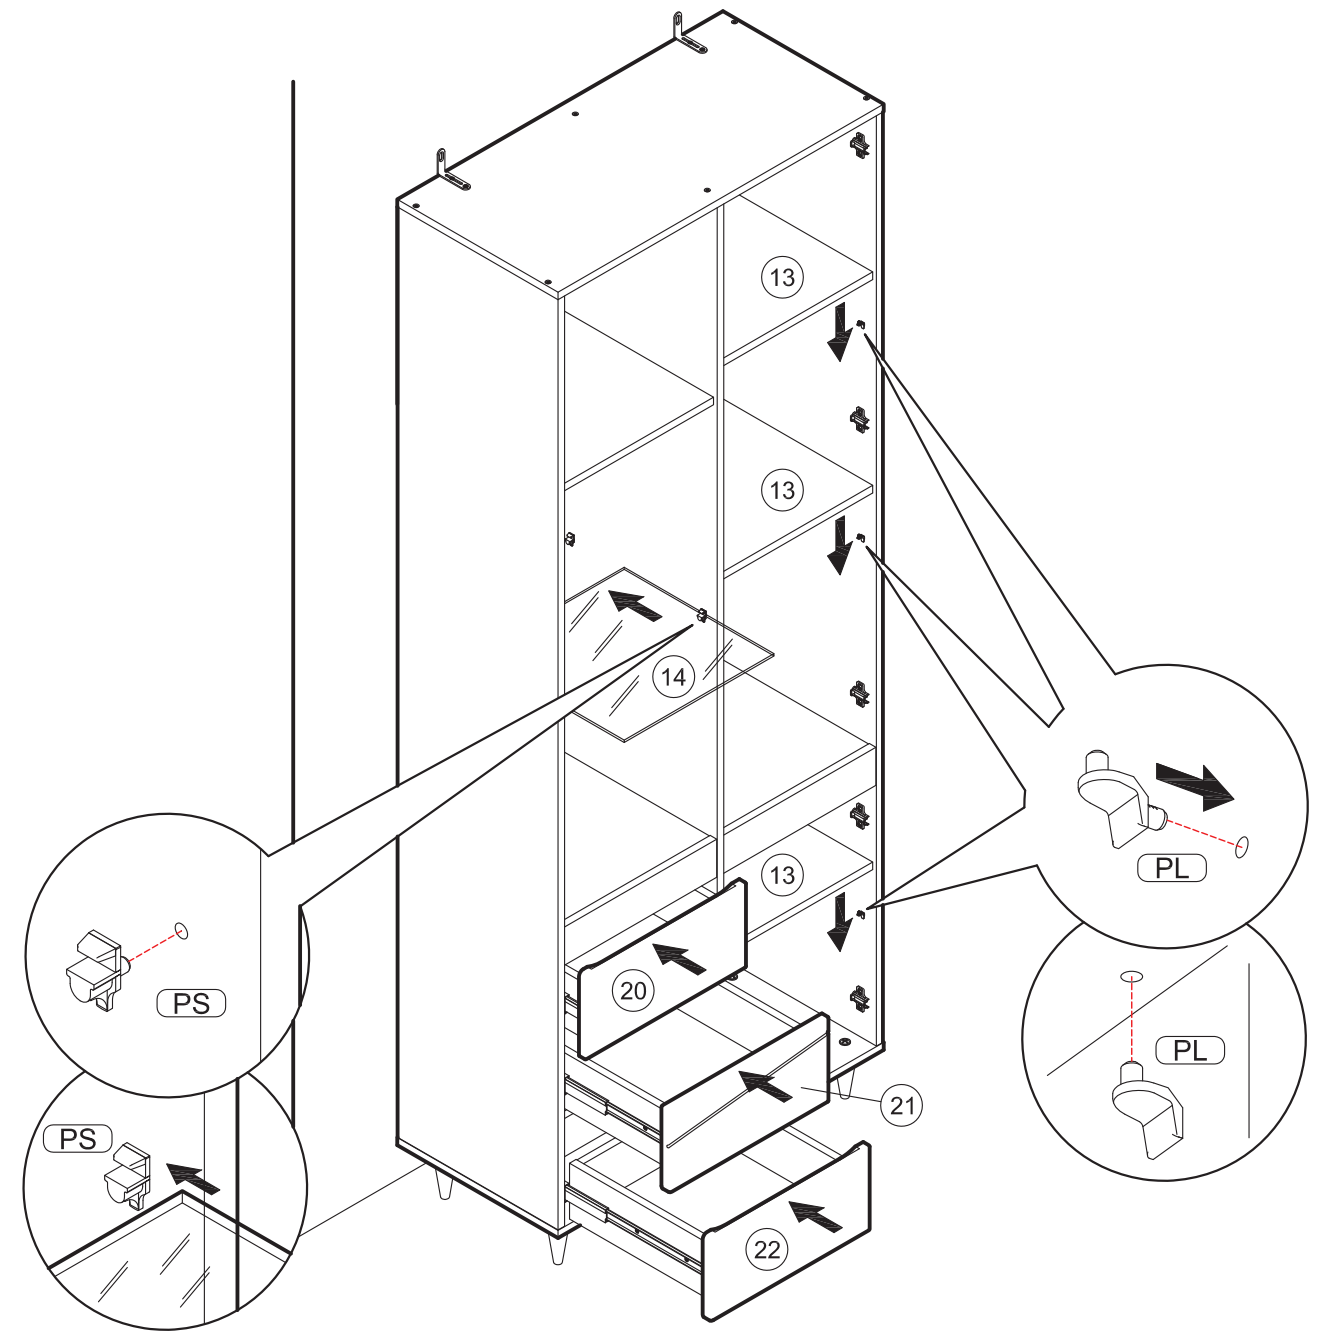

КИОТО

Вариант установки изделия в линейке с другими комплектами мебели для совпадения рисунка на фасадах.

СТЛ.339.03

140 мм

* - Так как материалы стен различаются, крепеж для фиксации к стене не прилагается. Для выбора подходящего крепежа обратитесь в местный специализированный магазин.