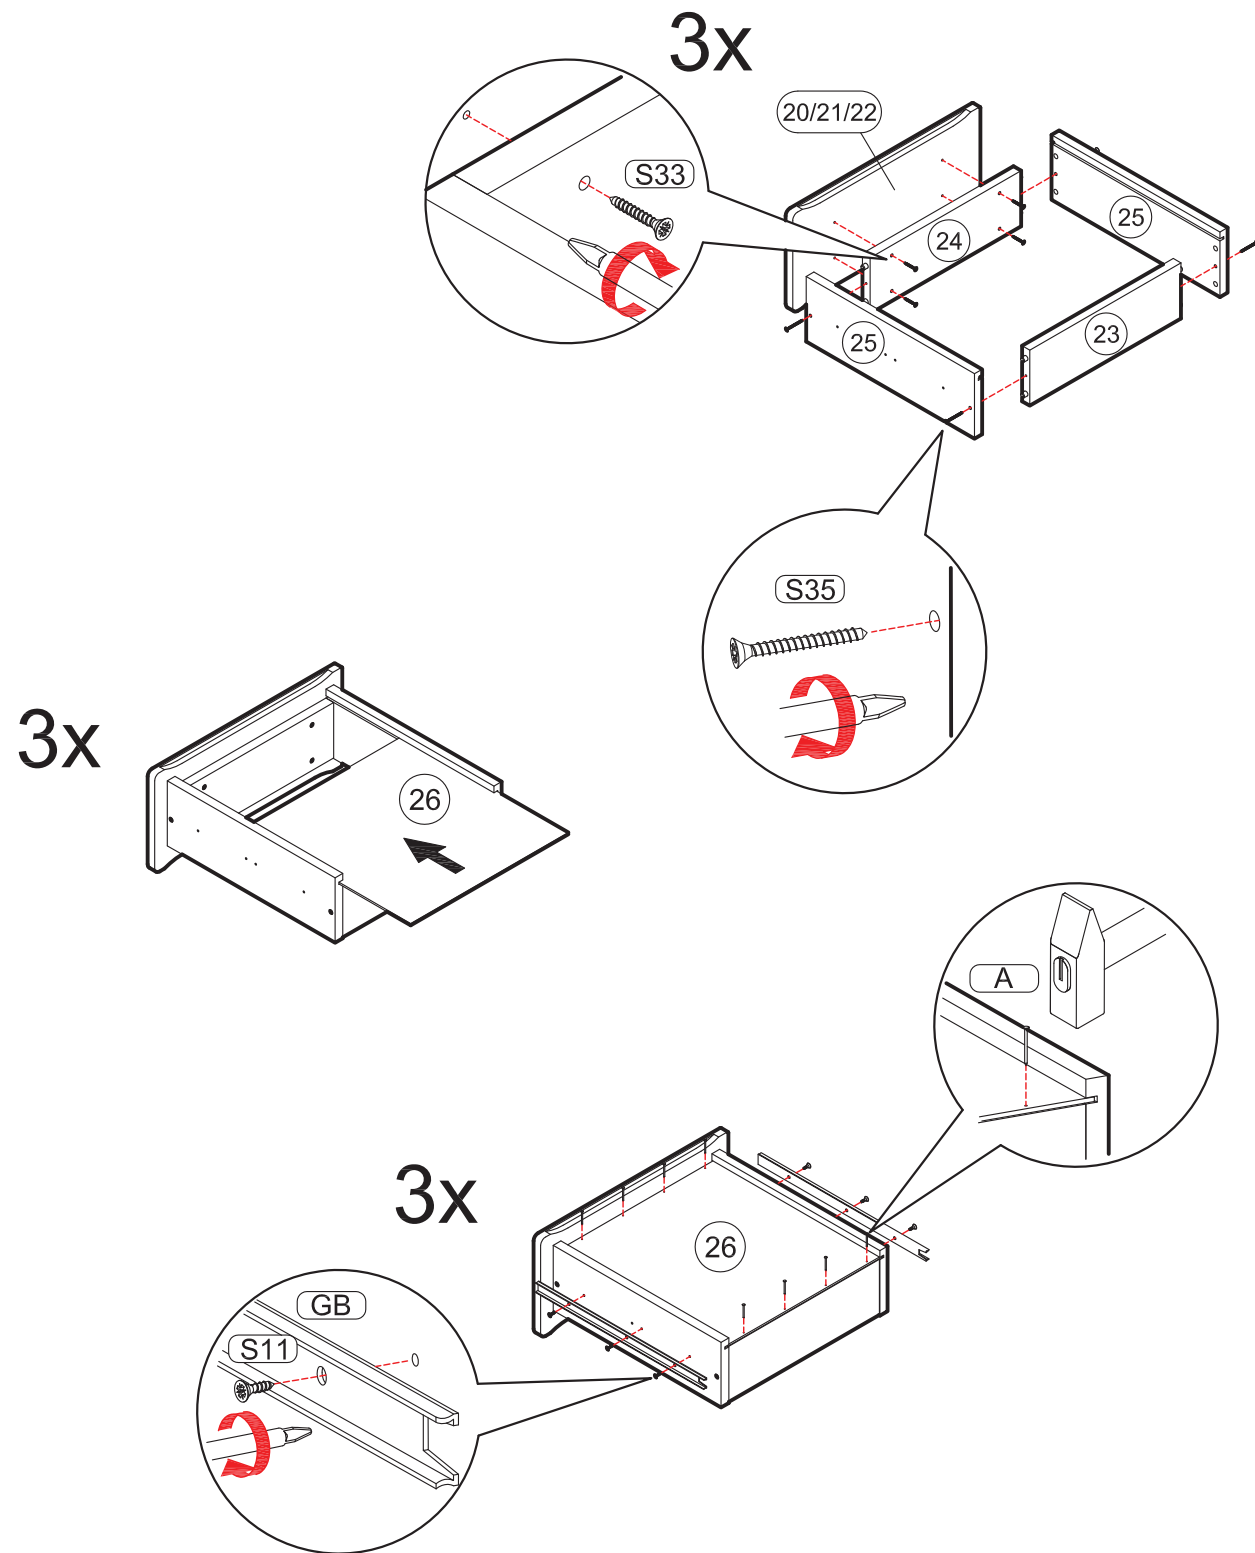

КИОТО

Вариант установки изделия в линейке с другими комплектами мебели для совпадения рисунка на фасадах.

СТЛ.339.03

140 мм

* - Так как материалы стен различаются, крепеж для фиксации к стене не прилагается. Для выбора подходящего крепежа обратитесь в местный специализированный магазин.