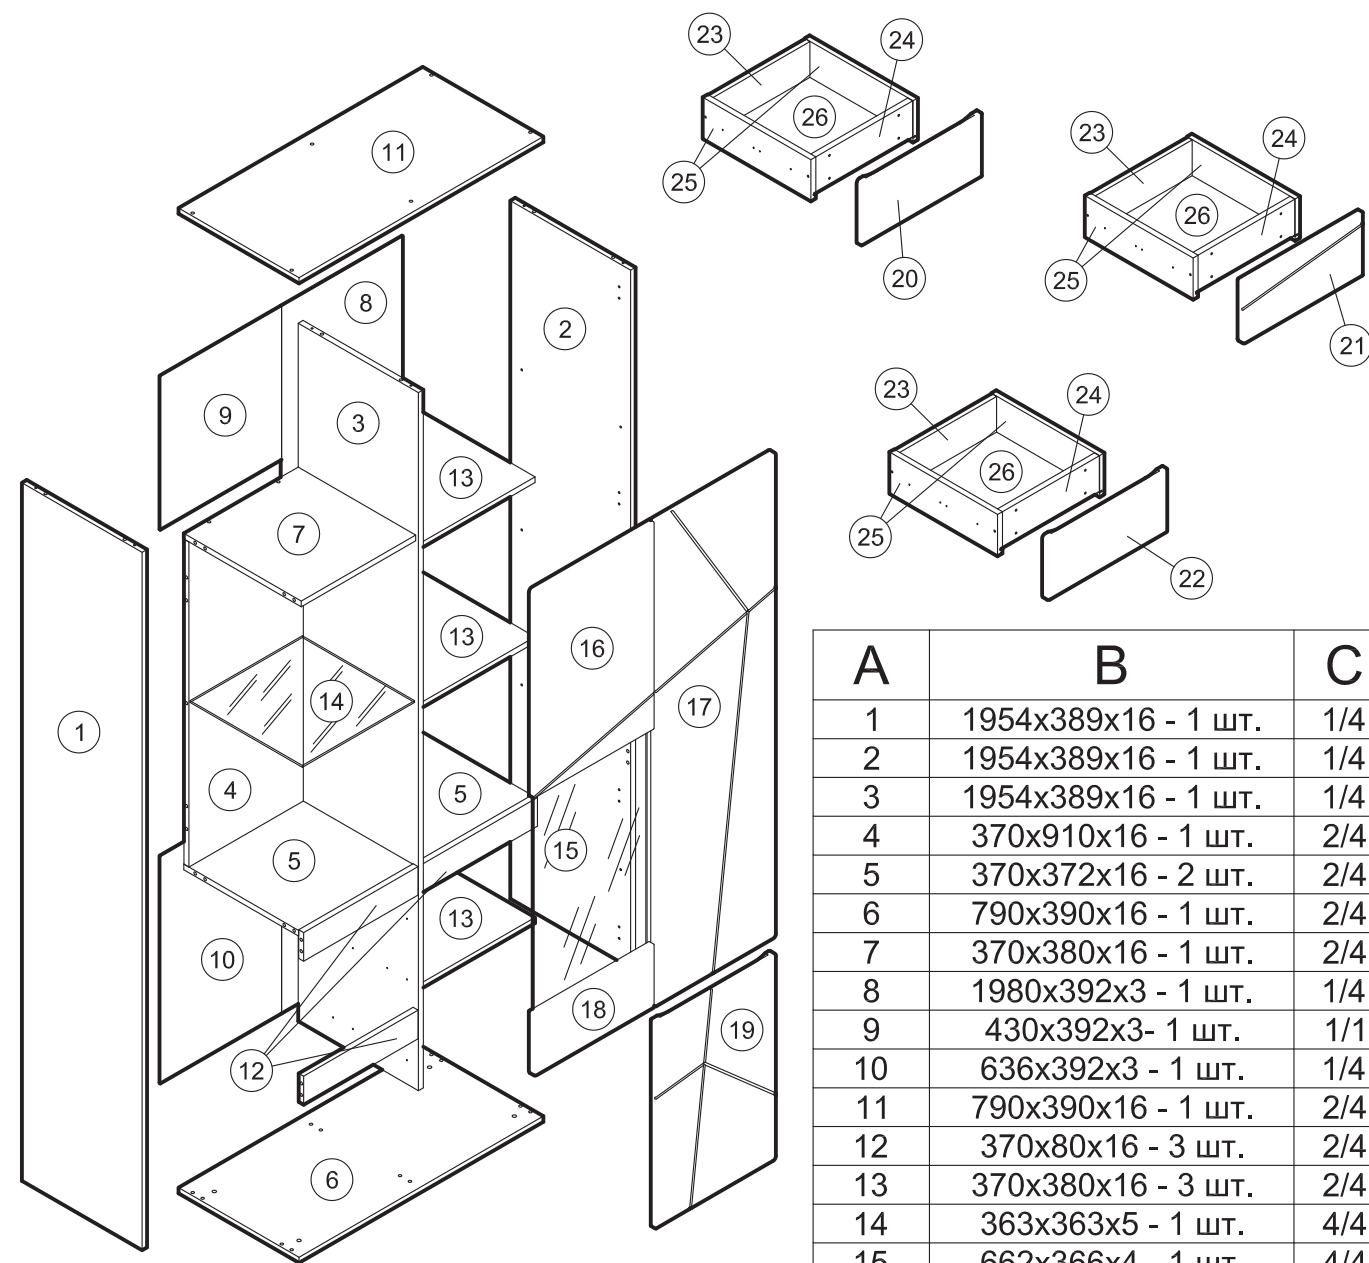

Гарантийный срок: 2 года.

Срок службы: 10 лет

169.RU КИОТО

A	B	C
1	1954x389x16 - 1 шт.	1/4
2	1954x389x16 - 1 шт.	1/4
3	1954x389x16 - 1 шт.	1/4
4	370x910x16 - 1 шт.	2/4
5	370x372x16 - 2 шт.	2/4
6	790x390x16 - 1 шт.	2/4
7	370x380x16 - 1 шт.	2/4
8	1980x392x3 - 1 шт.	1/4
9	430x392x3 - 1 шт.	1/1
10	636x392x3 - 1 шт.	1/4
11	790x390x16 - 1 шт.	2/4
12	370x80x16 - 3 шт.	2/4
13	370x380x16 - 3 шт.	2/4
14	363x363x5 - 1 шт.	4/4
15	662x366x4 - 1 шт.	4/4
16	580x390x16 - 1 шт.	3/4
17	1360x390x16 - 1 шт.	3/4
18	178x390x16 - 1 шт.	3/4
19	580x390x16 - 1 шт.	3/4
20	178x390x16 - 1 шт.	3/4
21	178x390x16 - 1 шт.	3/4
22	178x390x16 - 1 шт.	3/4
23	314x100x16 - 3 шт.	2/4
24	314x100x16 - 3 шт.	2/4
25	350x117x16 - 6 шт.	2/4
26	346x328x3 - 3 шт.	2/4