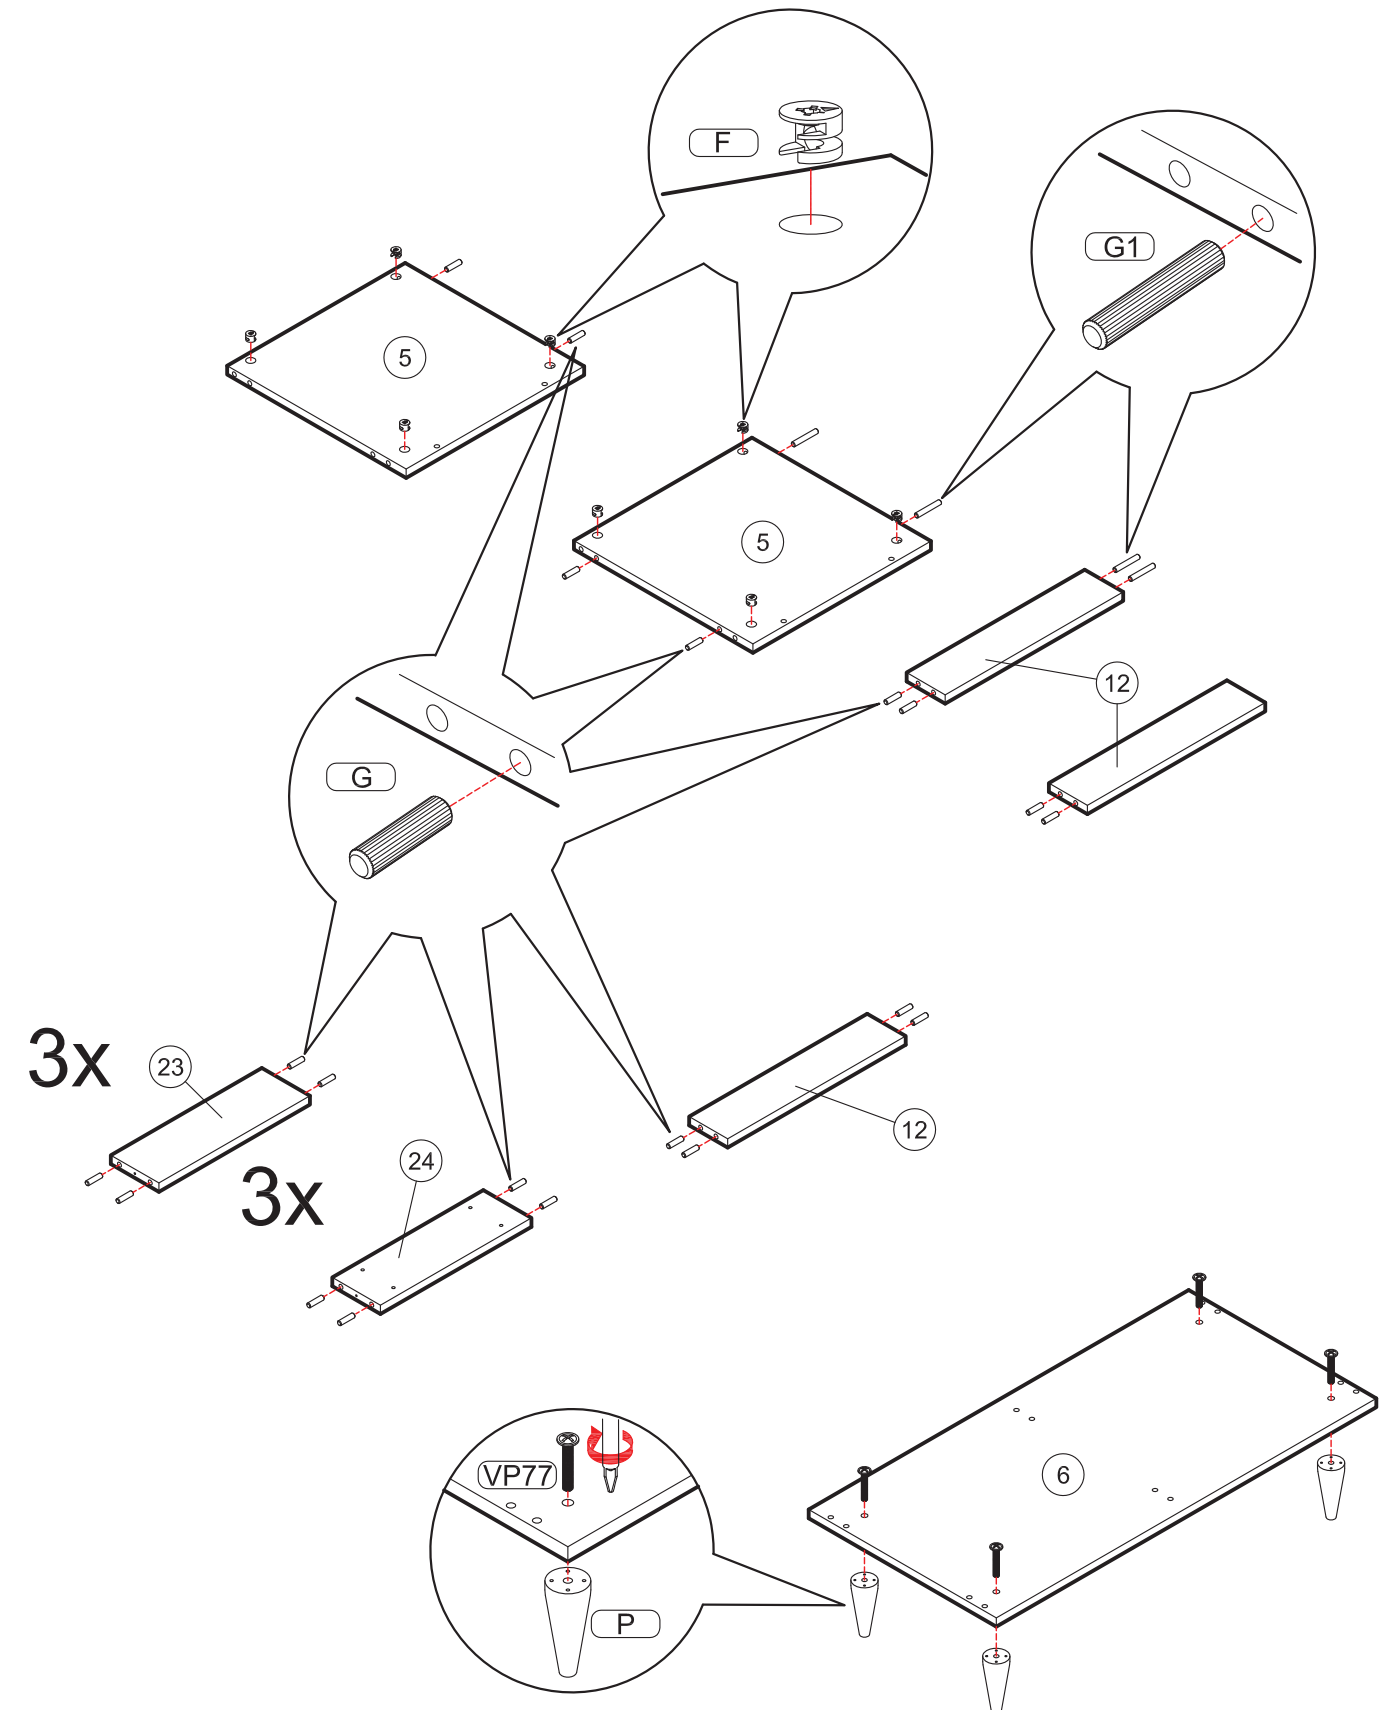

КИОТО

Вариант установки изделия в линейке с другими комплектами мебели для совпадения рисунка на фасадах.

СТЛ.339.03

140 мм

* - Так как материалы стен различаются, крепеж для фиксации к стене не прилагается. Для выбора подходящего крепежа обратитесь в местный специализированный магазин.