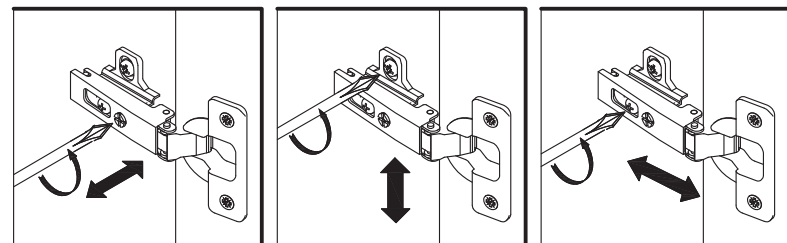

КИОТО

Вариант установки изделия в линейке с другими комплектами мебели для совпадения рисунка на фасадах.

СТЛ.339.03

140 мм

* - Так как материалы стен различаются, крепеж для фиксации к стене не прилагается. Для выбора подходящего крепежа обратитесь в местный специализированный магазин.