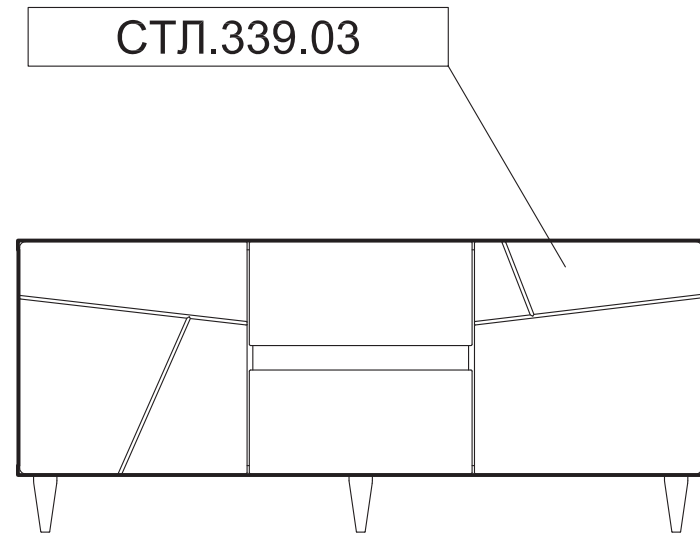

Вариант установки изделия в линейке с другими комплектами мебели для совпадения рисунка на фасадах.

СТЛ.339.03