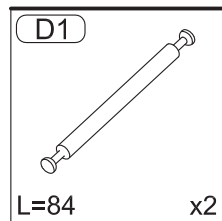

КИОТО

Вариант установки изделия в линейке с другими комплектами мебели для совпадения рисунка на фасадах.

СТЛ.339.03

140 мм