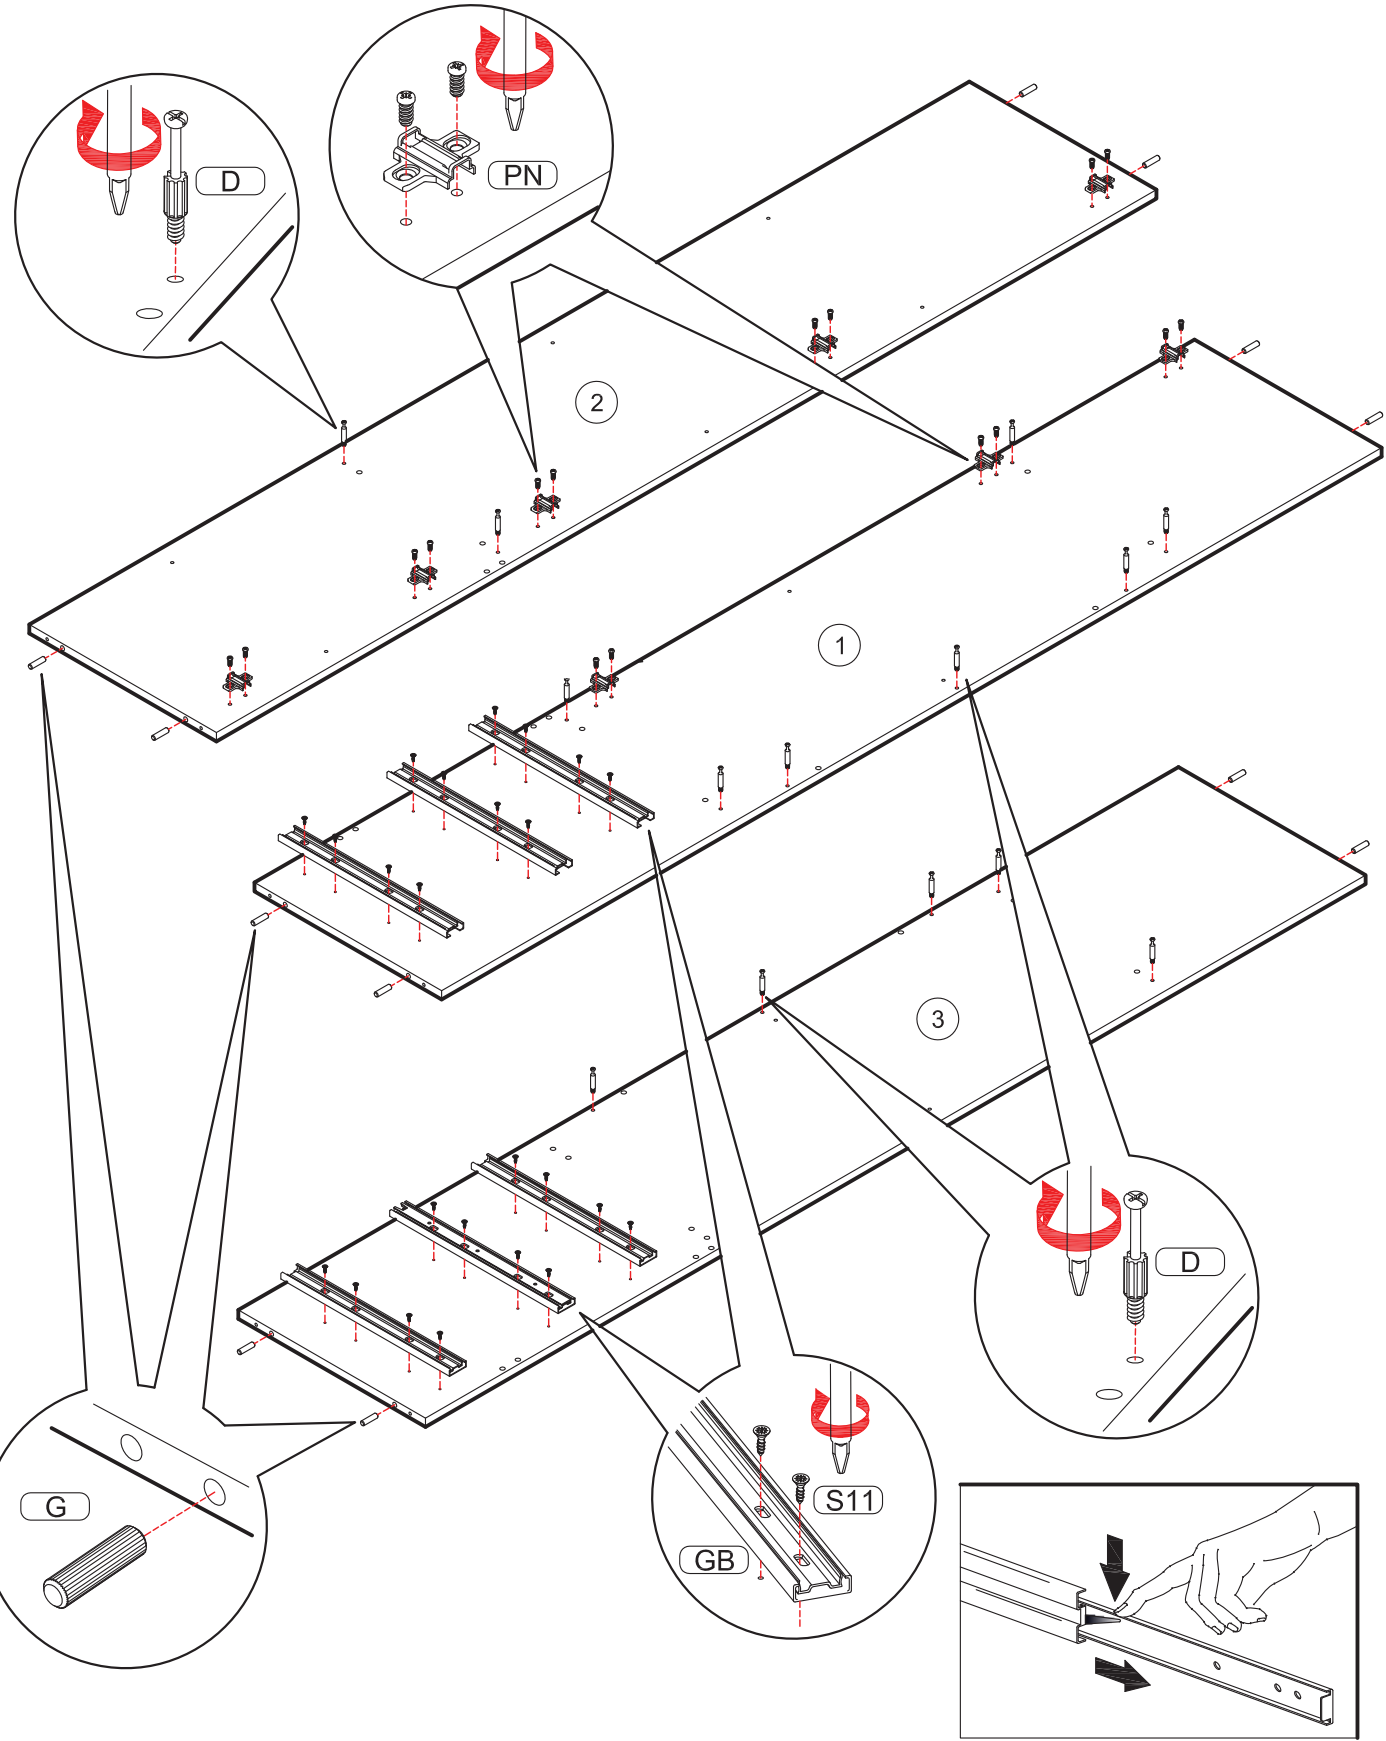

КИОТО

Вариант установки изделия в линейке с другими комплектами мебели для совпадения рисунка на фасадах.

СТЛ.339.03

140 мм

* - Так как материалы стен различаются, крепеж для фиксации к стене не прилагается. Для выбора подходящего крепежа обратитесь в местный специализированный магазин.