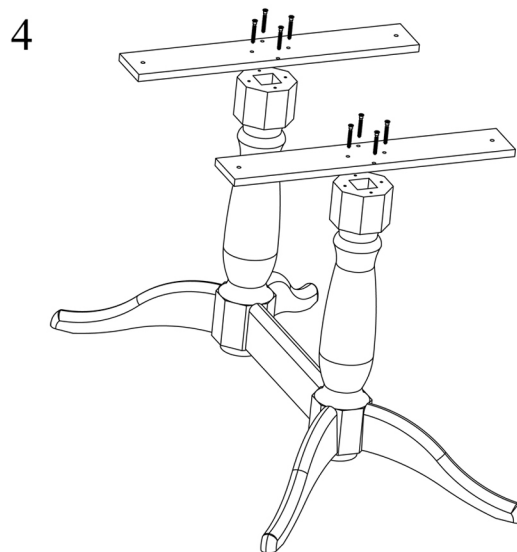

169.

Стол обеденный “Фламинго 5”

1400(1750)x800x750

Винт
стяжки
М6х35

х4

Евровинт
Ø7х50

х8

Гайка
М8

х6

Шайба
Ø8хØ24

х6

Ключ
№4

х1

1

2

5