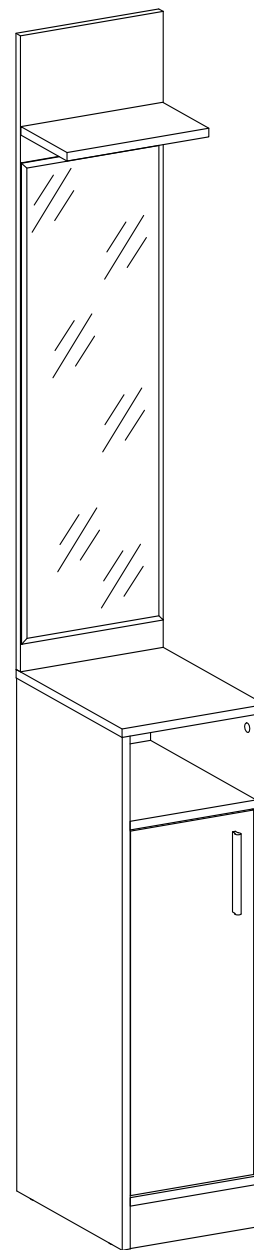

# Тумба с зеркалом (универсальная) "ЛОФТ" СТЛ.235.04

Дверь может быть навешана как на левую так и на правую сторону

Поз	Размер	Кол-во	Упаковка
1	960x389x16	1	пакет 1
2	960x389x16	1	пакет 1
3	256x389x16	2	пакет 1
4	288x170x16	1	пакет 1
5	890x282x3	1	пакет 1
6	290x390x16	1	пакет 1
7	256x80x16	1	пакет 1
8	254x371x16	1	пакет 1
9	682x250x16	1	пакет 1
10	1190x290x21	1	пакет 2