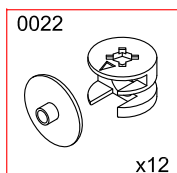

# Тумба с зеркалом (универсальная) "ЛОФТ" СТЛ.235.04

Дверь может быть навешана как на левую так и на правую сторону

Поз	Размер	Кол-во	Упаковка
1	960x389x16	1	пакет 1
2	960x389x16	1	пакет 1
3	256x389x16	2	пакет 1
4	288x170x16	1	пакет 1
5	890x282x3	1	пакет 1
6	290x390x16	1	пакет 1
7	256x80x16	1	пакет 1
8	254x371x16	1	пакет 1
9	682x250x16	1	пакет 1
10	1190x290x21	1	пакет 2