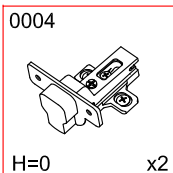

# Тумба с зеркалом (универсальная) "ЛОФТ" СТЛ.235.04

Дверь может быть навешана как на левую так и на правую сторону

Поз	Размер	Кол-во	Упаковка
1	960x389x16	1	пакет 1
2	960x389x16	1	пакет 1
3	256x389x16	2	пакет 1
4	288x170x16	1	пакет 1
5	890x282x3	1	пакет 1
6	290x390x16	1	пакет 1
7	256x80x16	1	пакет 1
8	254x371x16	1	пакет 1
9	682x250x16	1	пакет 1
10	1190x290x21	1	пакет 2