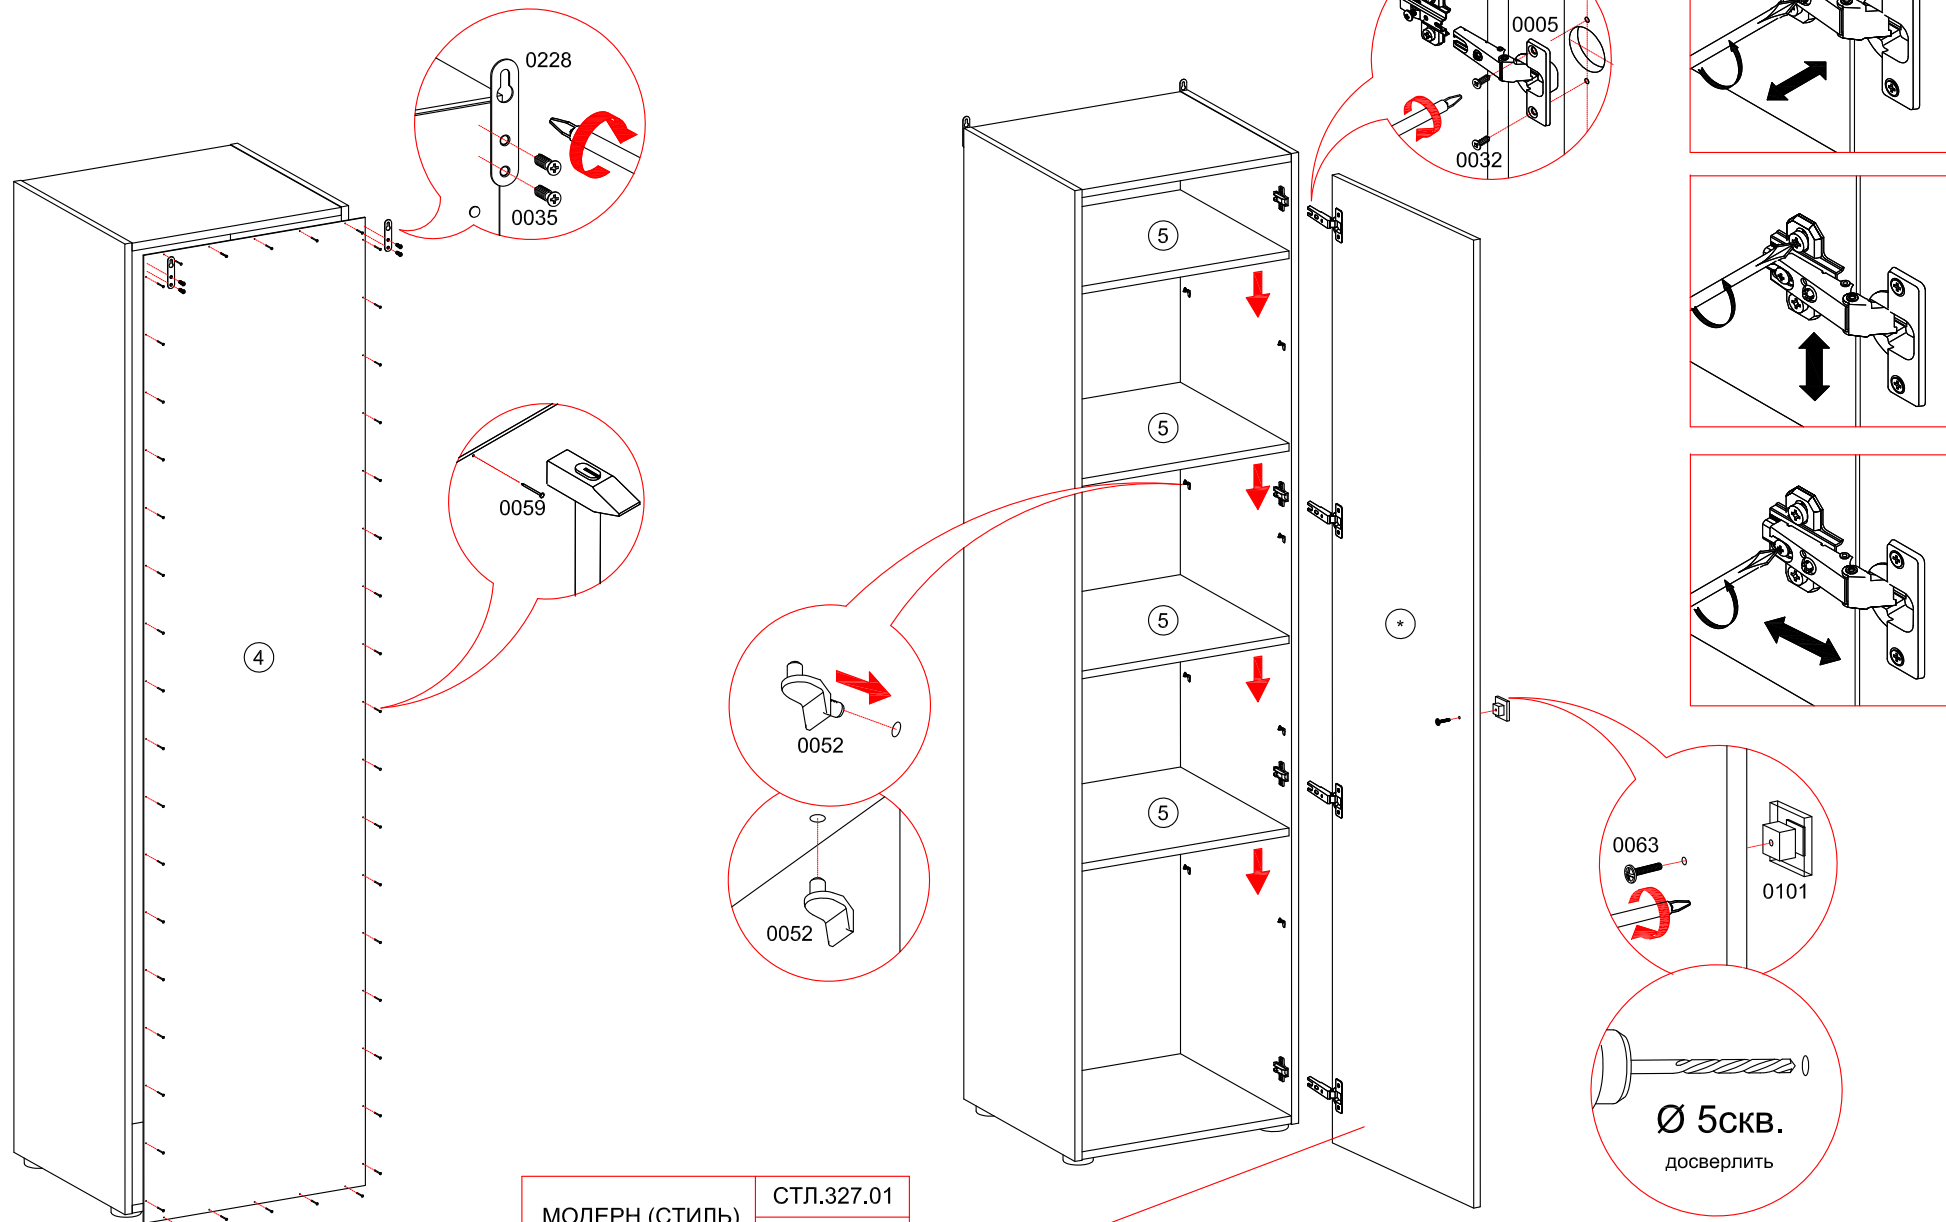

Корпус шкафа (универсальный) "МОДЕРН"
СТЛ.322.01

169. **RU**

Поз.	Размер	Кол-во	Упаковка
1	450x1998x16	2	пакет 1
2	449x468x16	1	пакет 1
3	449x468x16	1	пакет 1
4	1992x495x3	1	пакет 1
5	440x468x16	4	пакет 1

Стяжка 0016 используется для стягивания м/у собой двух корпусов.

МОДЕРН (СТИЛЬ)	СТЛ.327.01
	СТЛ.327.02
МОДЕРН (ТЕХНО)	СТЛ.328.01
	СТЛ.328.02
МОДЕРН (АБРИС)	СТЛ.329.01

* - Фасад приобретается отдельным комплектом, может быть навешан как на левую, так и на правую боковину шкафа.