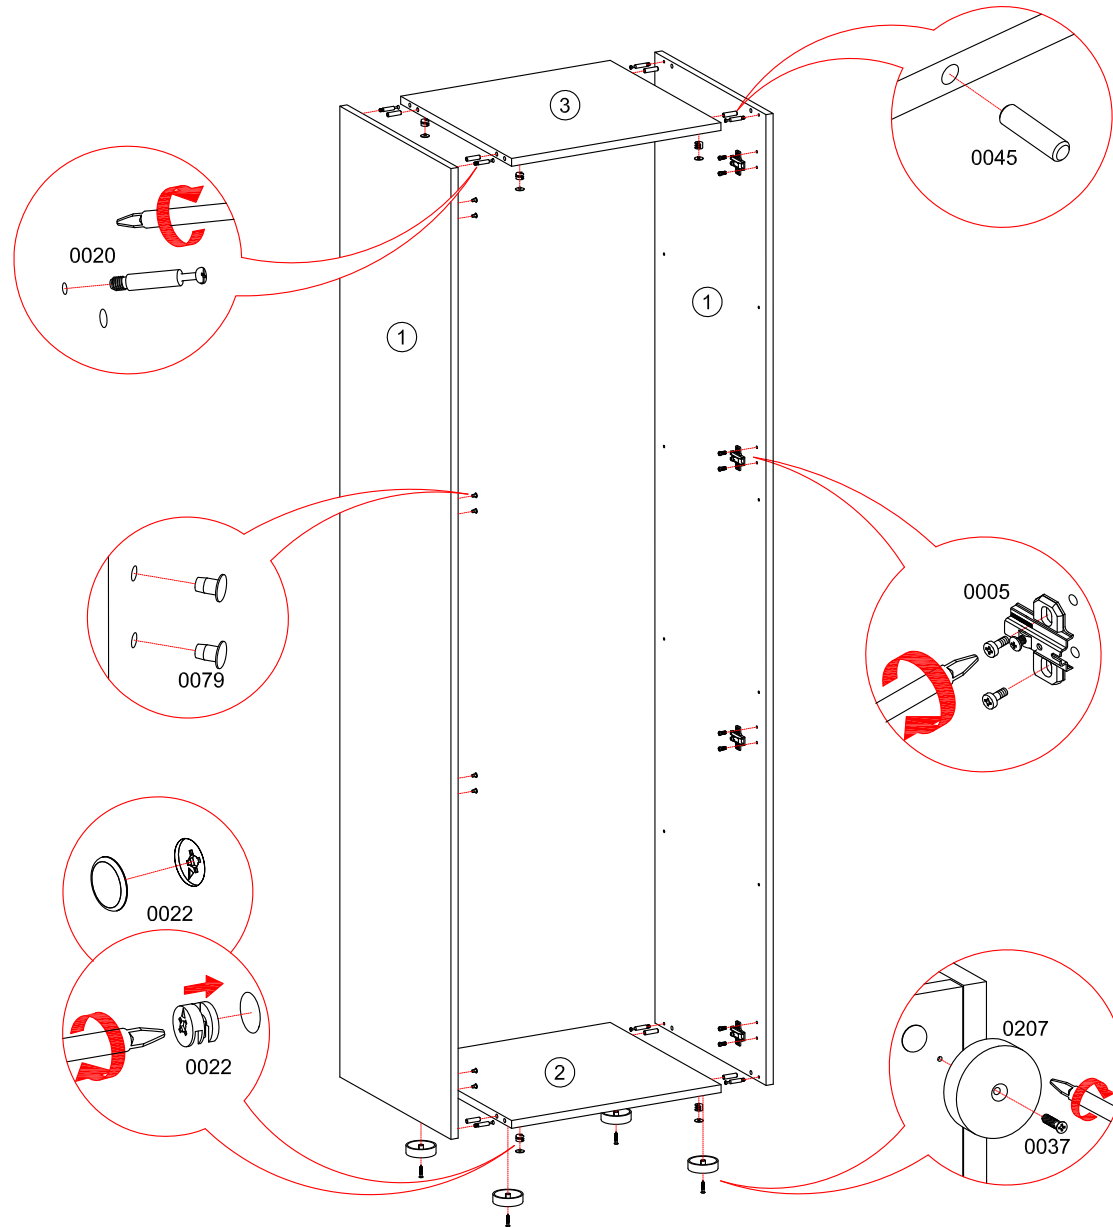

Корпус шкафа (универсальный) "МОДЕРН"
СТЛ.322.01

169. **RU**

Поз.	Размер	Кол-во	Упаковка
1	450x1998x16	2	пакет 1
2	449x468x16	1	пакет 1
3	449x468x16	1	пакет 1
4	1992x495x3	1	пакет 1
5	440x468x16	4	пакет 1

Стяжка 0016 используется для стягивания м/у собой двух корпусов.

МОДЕРН (СТИЛЬ)	СТЛ.327.01
	СТЛ.327.02
МОДЕРН (ТЕХНО)	СТЛ.328.01
	СТЛ.328.02
МОДЕРН (АБРИС)	СТЛ.329.01

* - Фасад приобретается отдельным комплектом, может быть навешан как на левую, так и на правую боковину шкафа.