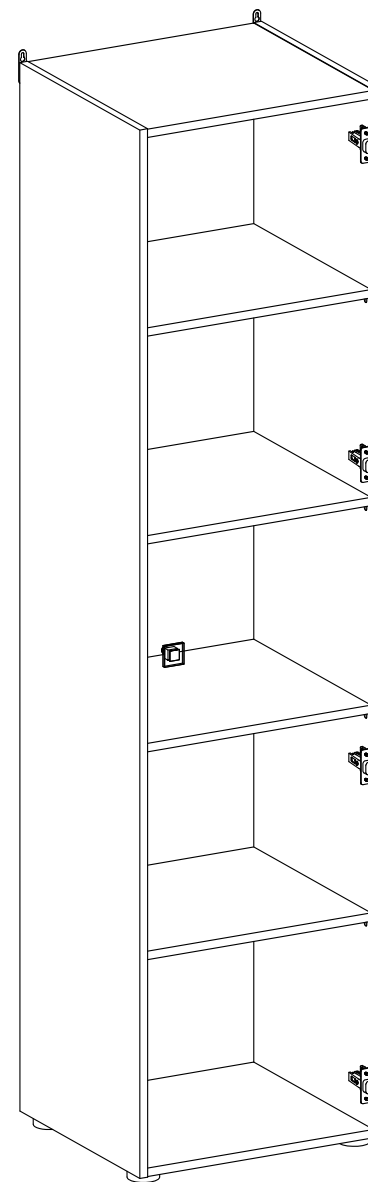

Корпус шкафа (универсальный) "МОДЕРН"
СТЛ.322.01

169. **RU**

Поз.	Размер	Кол-во	Упаковка
1	450x1998x16	2	пакет 1
2	449x468x16	1	пакет 1
3	449x468x16	1	пакет 1
4	1992x495x3	1	пакет 1
5	440x468x16	4	пакет 1

Стяжка 0016 используется для стягивания м/у собой двух корпусов.

МОДЕРН (СТИЛЬ)	СТЛ.327.01
	СТЛ.327.02
МОДЕРН (ТЕХНО)	СТЛ.328.01
	СТЛ.328.02
МОДЕРН (АБРИС)	СТЛ.329.01

* - Фасад приобретается отдельным комплектом, может быть навешан как на левую, так и на правую боковину шкафа.