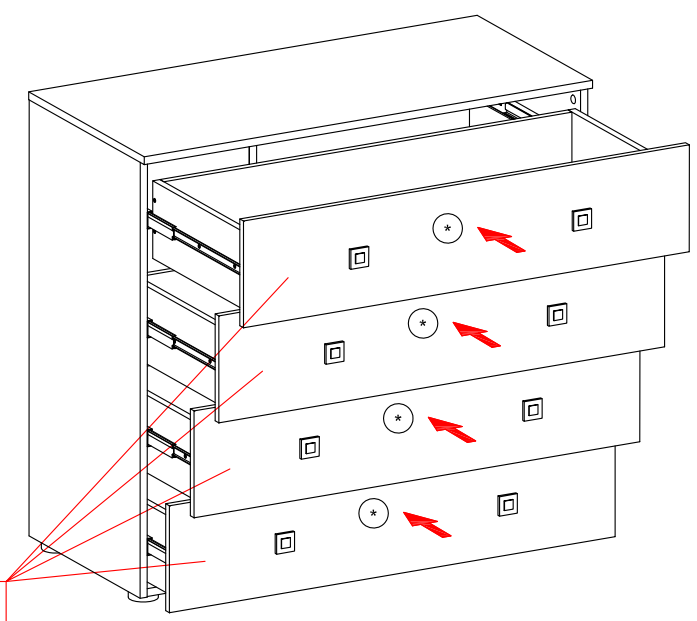

Корпус комода "МОДЕРН"
СТЛ.322.06

169.

Поз.	Размер	Кол-во	Упаковка	Поз.	Размер	Кол-во	Упаковка
1	450x898x16	1	пакет 1	6	912x140x16	4	пакет 1
2	450x898x16	1	пакет 1	7	912x140x16	4	пакет 1
3	449x968x16	1	пакет 1	8	400x160x16	8	пакет 1
4	906x495x3	2	пакет 1	9	912x90x16	4	пакет 1
5	468x1002x16	1	пакет 1	10	926x396x3	4	пакет 1