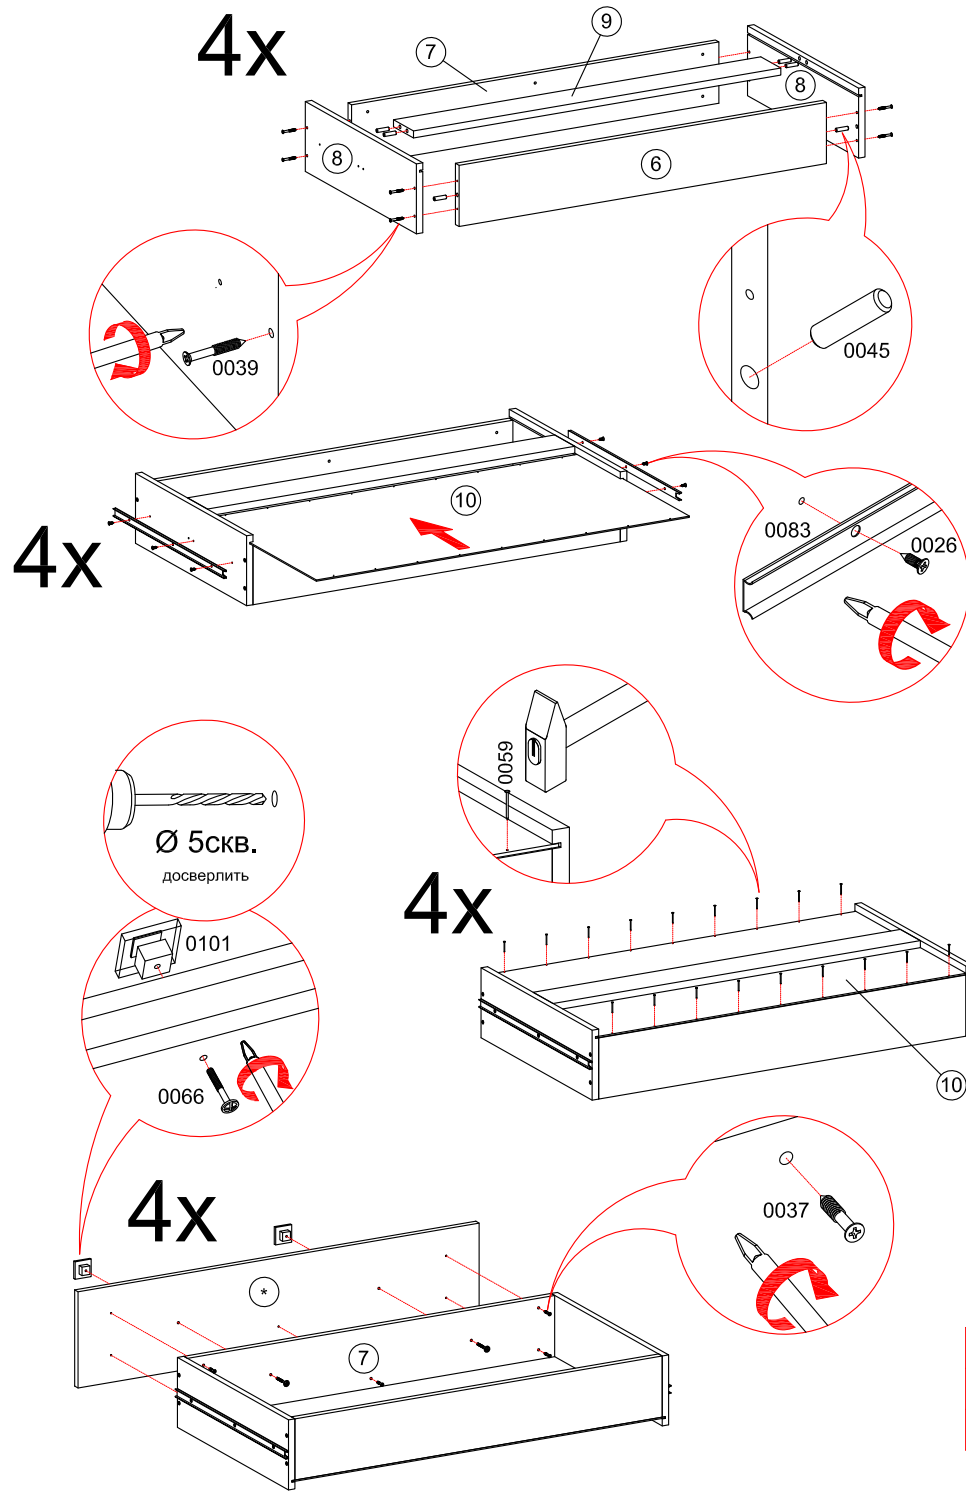

Корпус комода "МОДЕРН"
СТЛ.322.06

169.

Поз.	Размер	Кол-во	Упаковка	Поз.	Размер	Кол-во	Упаковка
1	450x898x16	1	пакет 1	6	912x140x16	4	пакет 1
2	450x898x16	1	пакет 1	7	912x140x16	4	пакет 1
3	449x968x16	1	пакет 1	8	400x160x16	8	пакет 1
4	906x495x3	2	пакет 1	9	912x90x16	4	пакет 1
5	468x1002x16	1	пакет 1	10	926x396x3	4	пакет 1

МОДЕРН (СТИЛЬ)	СТЛ.327.05
МОДЕРН (ТЕХНО)	СТЛ.328.05
МОДЕРН (АБРИС)	СТЛ.329.05

* - Фасады приобретаются отдельным комплектом.