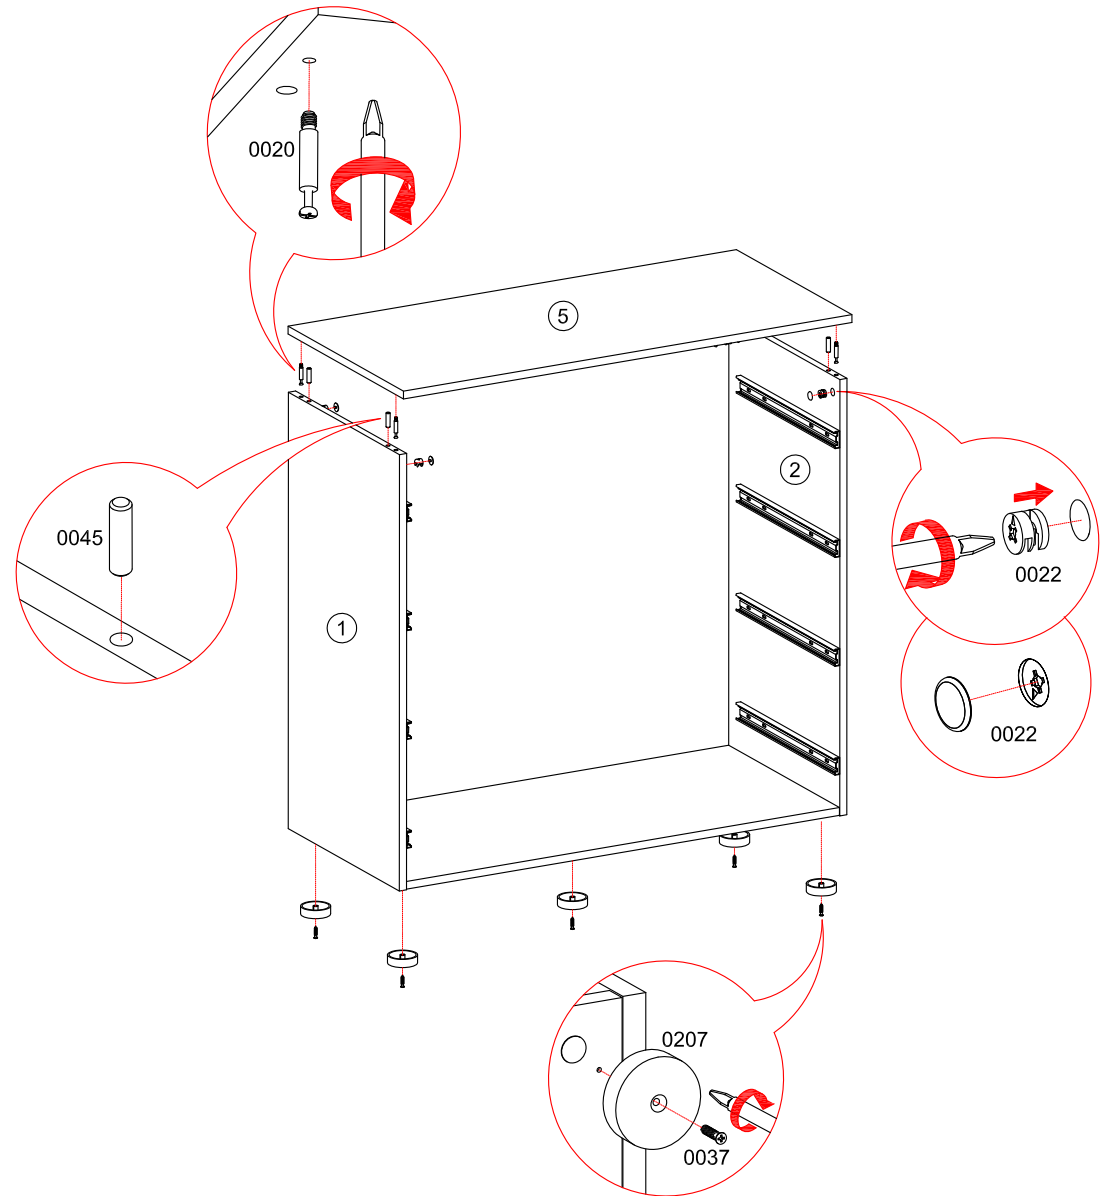

Корпус комода "МОДЕРН"
СТЛ.322.06

169.

Поз.	Размер	Кол-во	Упаковка	Поз.	Размер	Кол-во	Упаковка
1	450x898x16	1	пакет 1	6	912x140x16	4	пакет 1
2	450x898x16	1	пакет 1	7	912x140x16	4	пакет 1
3	449x968x16	1	пакет 1	8	400x160x16	8	пакет 1
4	906x495x3	2	пакет 1	9	912x90x16	4	пакет 1
5	468x1002x16	1	пакет 1	10	926x396x3	4	пакет 1

МОДЕРН (СТИЛЬ)	СТЛ.327.05
МОДЕРН (ТЕХНО)	СТЛ.328.05
МОДЕРН (АБРИС)	СТЛ.329.05

* - Фасады приобретаются отдельным комплектом.