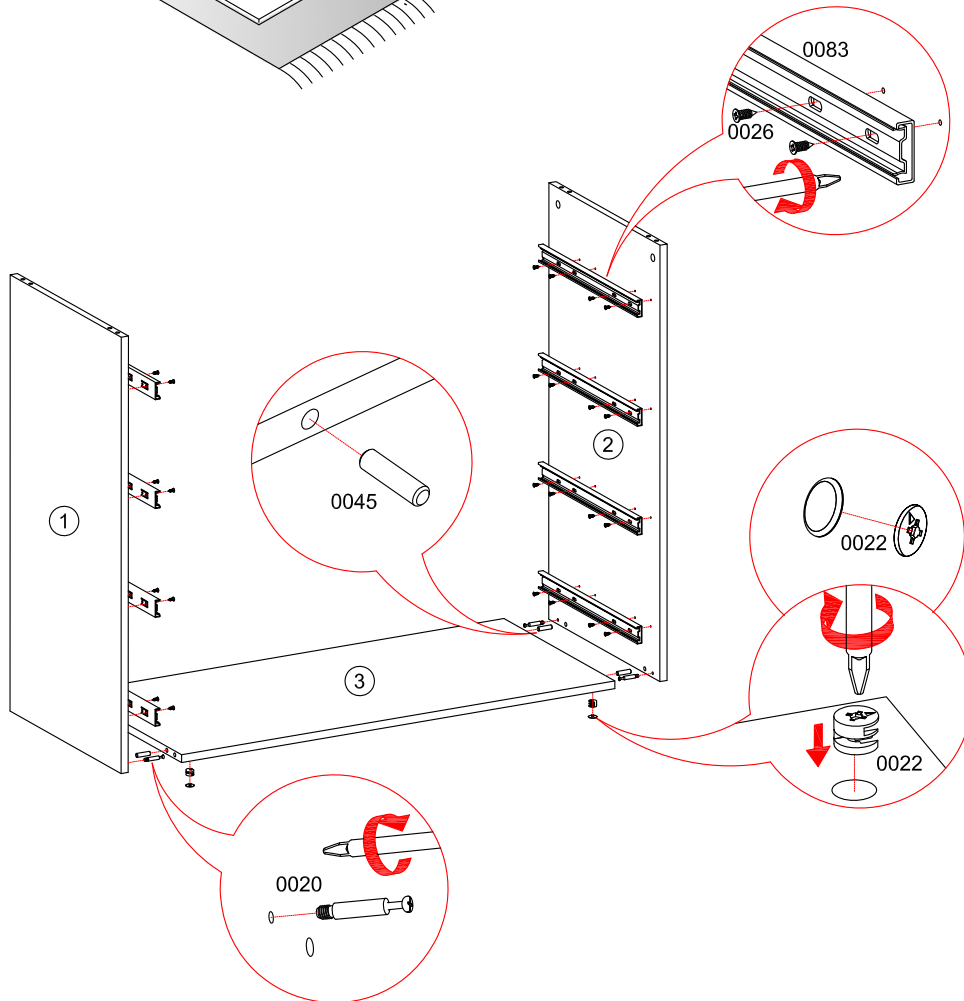

Корпус комода "МОДЕРН"
СТЛ.322.06

169.

Поз.	Размер	Кол-во	Упаковка	Поз.	Размер	Кол-во	Упаковка
1	450x898x16	1	пакет 1	6	912x140x16	4	пакет 1
2	450x898x16	1	пакет 1	7	912x140x16	4	пакет 1
3	449x968x16	1	пакет 1	8	400x160x16	8	пакет 1
4	906x495x3	2	пакет 1	9	912x90x16	4	пакет 1
5	468x1002x16	1	пакет 1	10	926x396x3	4	пакет 1

МОДЕРН (СТИЛЬ)	СТЛ.327.05
МОДЕРН (ТЕХНО)	СТЛ.328.05
МОДЕРН (АБРИС)	СТЛ.329.05

* - Фасады приобретаются отдельным комплектом.