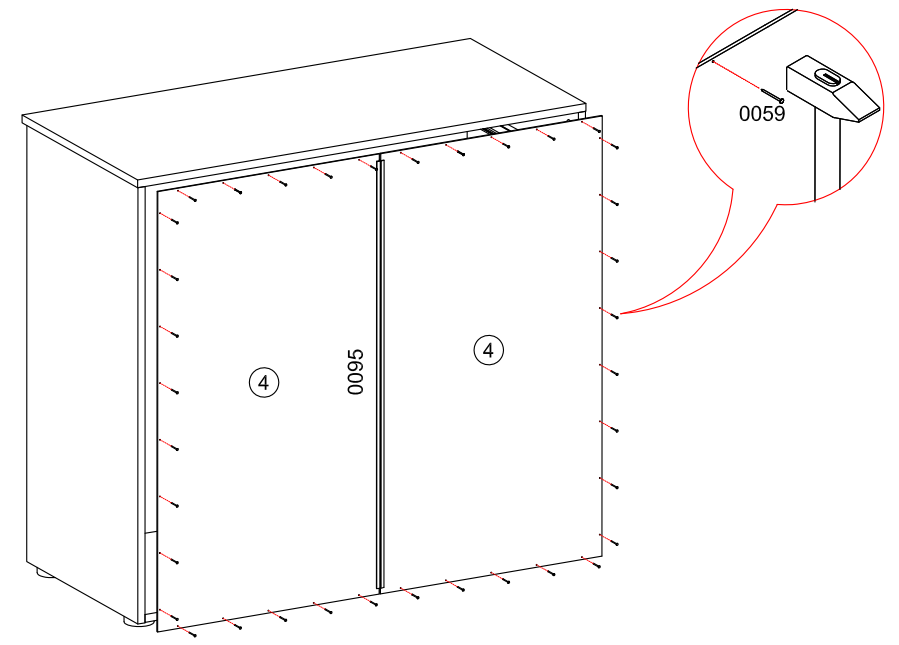

Корпус комода "МОДЕРН"
СТЛ.322.06

169.

Поз.	Размер	Кол-во	Упаковка	Поз.	Размер	Кол-во	Упаковка
1	450x898x16	1	пакет 1	6	912x140x16	4	пакет 1
2	450x898x16	1	пакет 1	7	912x140x16	4	пакет 1
3	449x968x16	1	пакет 1	8	400x160x16	8	пакет 1
4	906x495x3	2	пакет 1	9	912x90x16	4	пакет 1
5	468x1002x16	1	пакет 1	10	926x396x3	4	пакет 1

МОДЕРН (СТИЛЬ)	СТЛ.327.05
МОДЕРН (ТЕХНО)	СТЛ.328.05
МОДЕРН (АБРИС)	СТЛ.329.05

* - Фасады приобретаются отдельным комплектом.