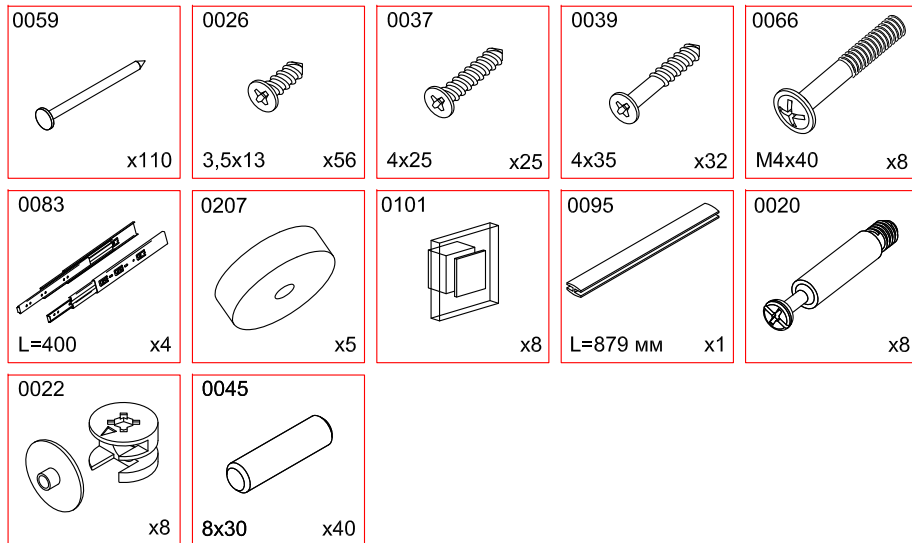

Корпус комода "МОДЕРН"
СТЛ.322.06

169.

Поз.	Размер	Кол-во	Упаковка	Поз.	Размер	Кол-во	Упаковка
1	450x898x16	1	пакет 1	6	912x140x16	4	пакет 1
2	450x898x16	1	пакет 1	7	912x140x16	4	пакет 1
3	449x968x16	1	пакет 1	8	400x160x16	8	пакет 1
4	906x495x3	2	пакет 1	9	912x90x16	4	пакет 1
5	468x1002x16	1	пакет 1	10	926x396x3	4	пакет 1