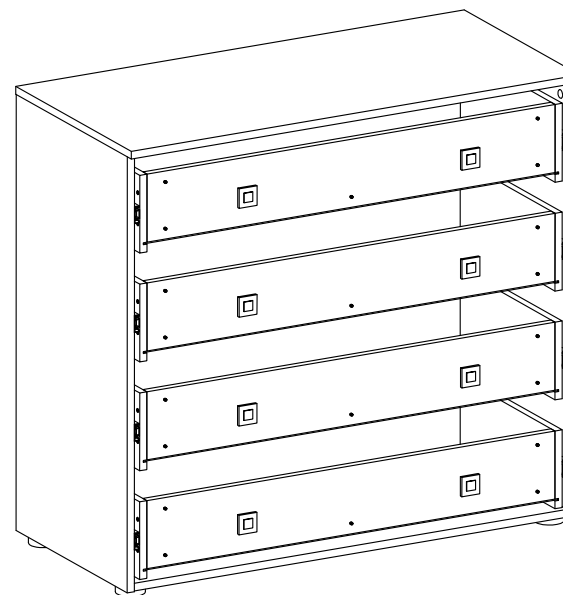

Корпус комода "МОДЕРН"
СТЛ.322.06

169.

Поз.	Размер	Кол-во	Упаковка	Поз.	Размер	Кол-во	Упаковка
1	450x898x16	1	пакет 1	6	912x140x16	4	пакет 1
2	450x898x16	1	пакет 1	7	912x140x16	4	пакет 1
3	449x968x16	1	пакет 1	8	400x160x16	8	пакет 1
4	906x495x3	2	пакет 1	9	912x90x16	4	пакет 1
5	468x1002x16	1	пакет 1	10	926x396x3	4	пакет 1

МОДЕРН (СТИЛЬ)	СТЛ.327.05
МОДЕРН (ТЕХНО)	СТЛ.328.05
МОДЕРН (АБРИС)	СТЛ.329.05

* - Фасады приобретаются отдельным комплектом.