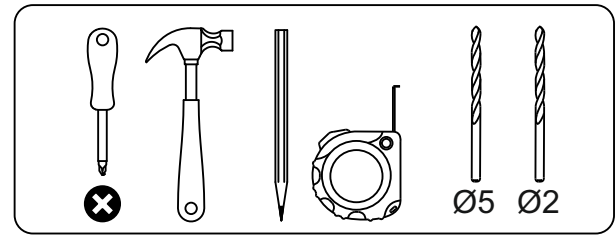

15

МЕБЕЛЬ **169.**RU

VG610

13

14

No	code	a*b	x
1	VG510.01	554*358	2
2	VG610.01	554*568	1
3	VG610.02	554*568	1
4	VG600.02	595*355	1

В мебельном наборе могут быть конструктивные изменения, не ухудшающие качество изделия, но не указанные в данной инструкции.

In furniture KIT, there may be changes, not specified in this manual, which don't deteriorate the quality of the produkt.

11

12

1

2

9

10

7