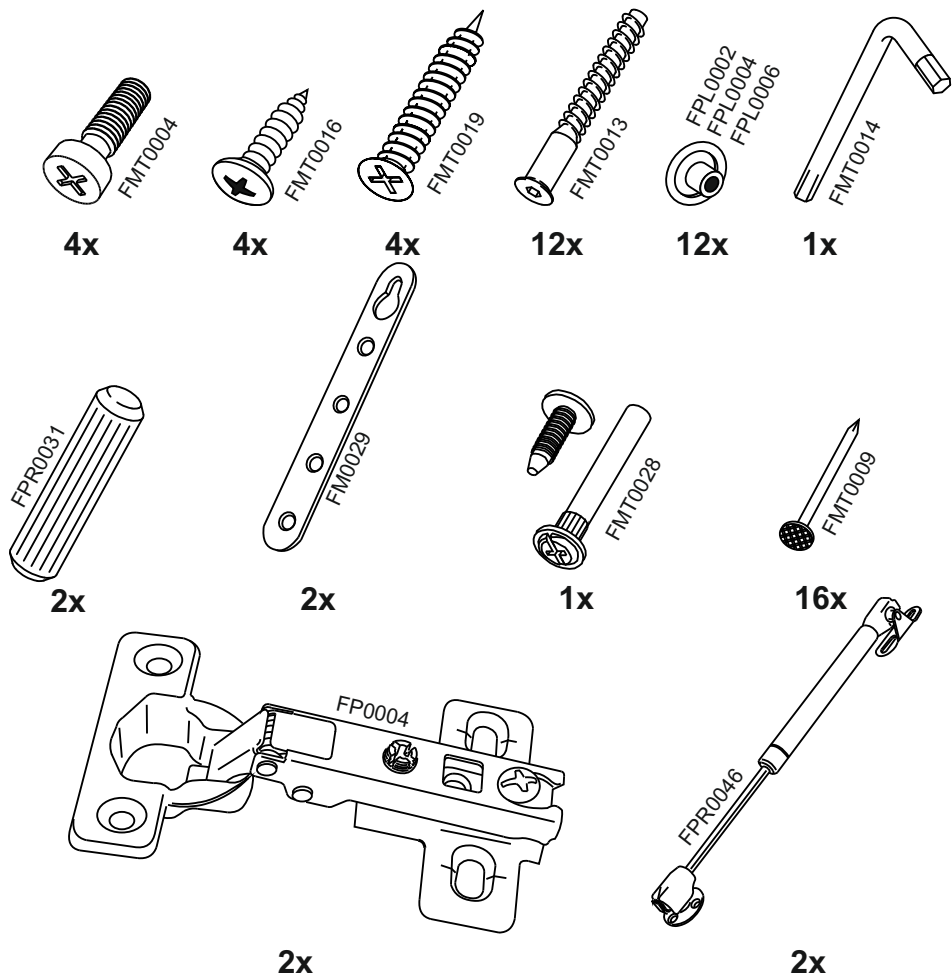

15

МЕБЕЛЬ **169.**RU

VG610

13

14

No	code	a*b	x
1	VG510.01	554*358	2
2	VG610.01	554*568	1
3	VG610.02	554*568	1
4	VG600.02	595*355	1

В мебельном наборе могут быть конструктивные изменения, не ухудшающие качество изделия, но не указанные в данной инструкции.

In furniture KIT, there may be changes, not specified in this manual, which don't deteriorate the quality of the produkt.

11

12

1

2

9

10

7

3

8

4

5

6

OPTION

1

2