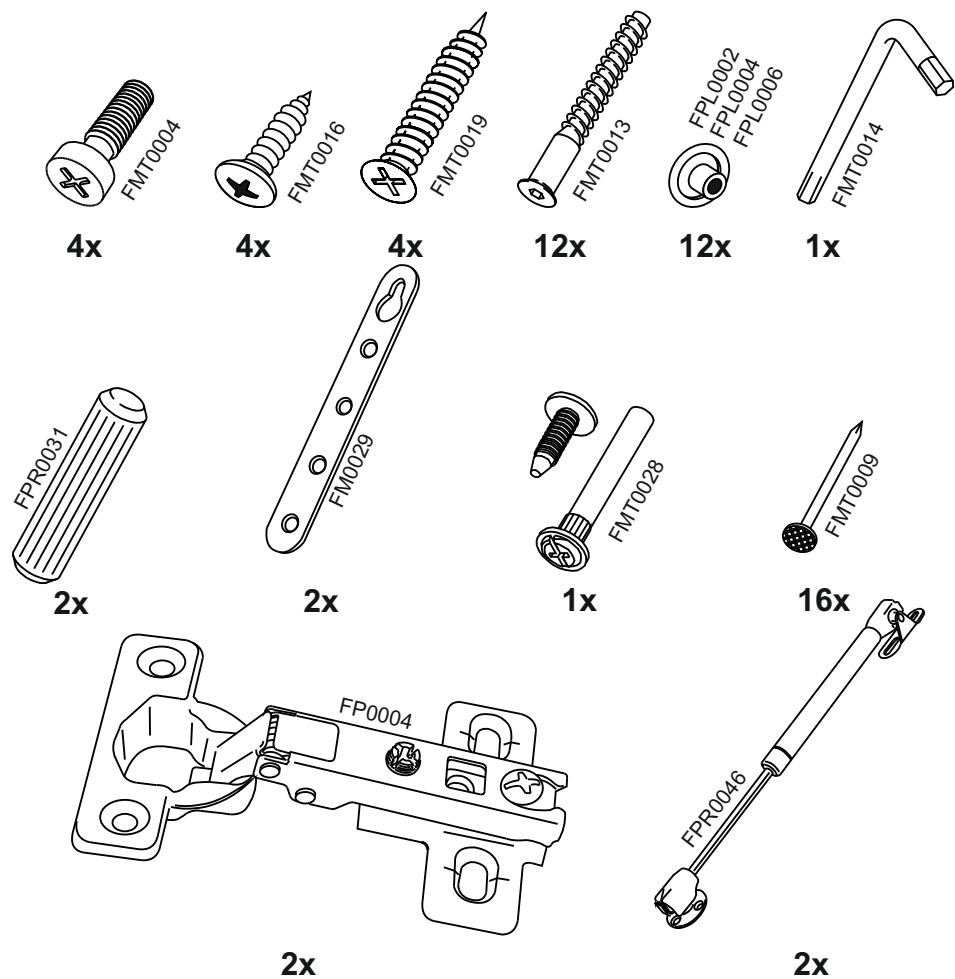

15

МЕБЕЛЬ **169.** RU

VG810

| № | code | a*b | x |
|---|----------|---------|---|
| 1 | VG510.01 | 554*358 | 2 |
| 2 | VG810.01 | 554*768 | 1 |
| 3 | VG810.02 | 554*768 | 1 |
| 4 | VG800.02 | 795*355 | 1 |

11

12

1

2

9

10

7

3

8

4

5

6

OPTION

1

2