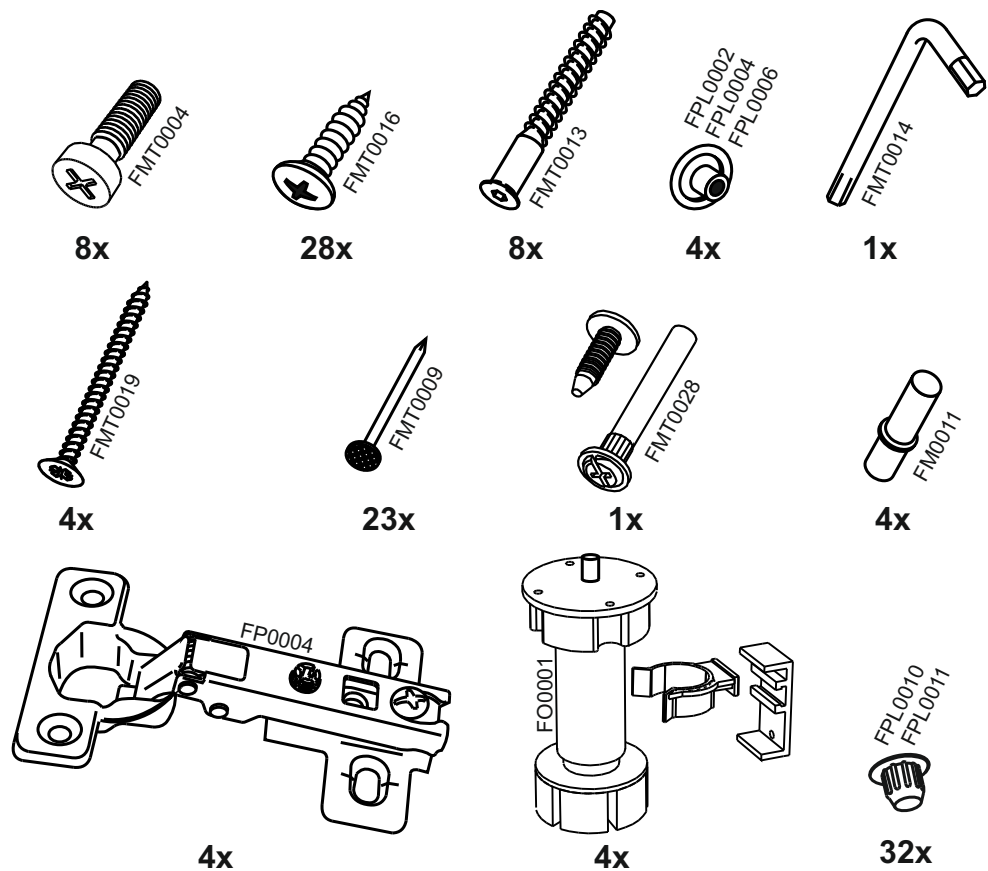

169. N600

№	code	a*b	x
1	N300.01	700*458	1
2	N300.02	700*458	1
3	N600.01	600*458	1
4	N600.02	568*74	1
5	N600.03	568*74	1
6	N600.04	568*458	1
7	N600.05	600*100	1
8	V300.04	715*295	2
9	V400.04	682 mm	1

В мебельном наборе могут быть конструктивные изменения, не ухудшающие качество изделия, но не указанные в данной инструкции.

In the furniture KIT, there may be changes not specified in this manual and not impairing the quality of the product.

15

16

1

14

13

2

3