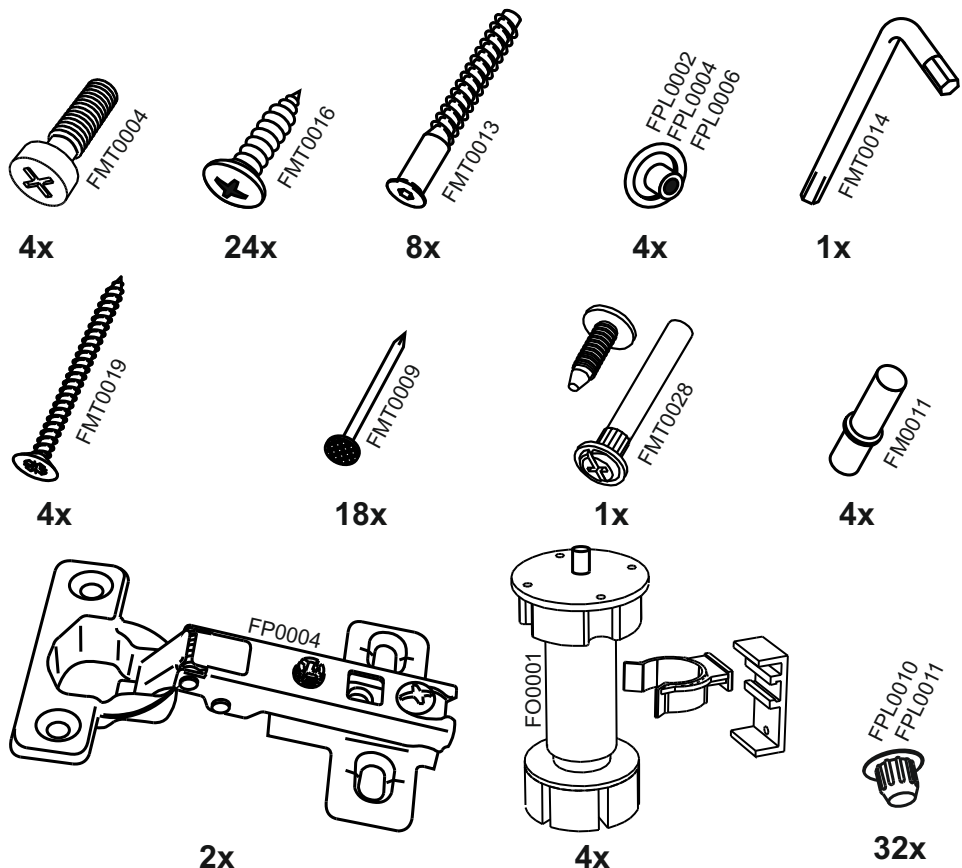

# 169. N500

№	code	a*b	x
1	N300.01	700*458	1
2	N300.02	700*458	1
3	N500.01	500*458	1
4	N500.02	468*74	1
5	N500.03	468*74	1
6	N500.04	468*458	1
7	N500.05	500*100	1
8	N500.06	715*495	1

В мебельном наборе могут быть конструктивные изменения, не ухудшающие качество изделия, но не указанные в данной инструкции.