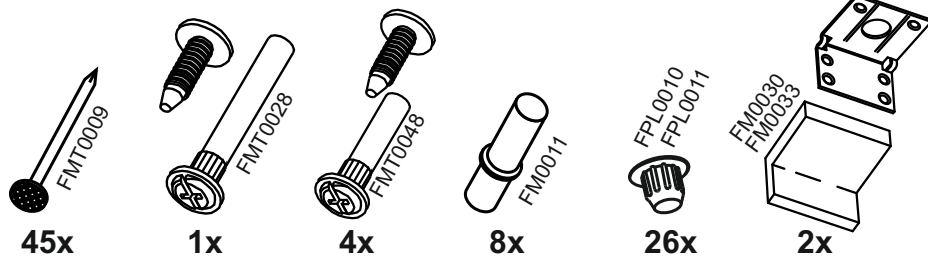

**169.** **RU**

**P600H**

17

В мебельном наборе могут быть конструктивные изменения, не ухудшающие качество изделия, но не указанные в данной инструкции.

In furniture KIT, there may be changes, not specified in this manual, which don't deteriorate the quality of the produkt.

16

No	code	a*b	x
1	P400H.01	2220*554	1
2	P400H.02	2220*554	1
3	P600.01	600*554	1
4	P600.02	568*554	3
5	P600.03	568*540	2
6	N600.05	600*100	1
7	P600H.01	2235*295	2
8	P600H.02	685 mm	1
9	P600H.03	601 mm	1
10	P600H.04	886 mm	1