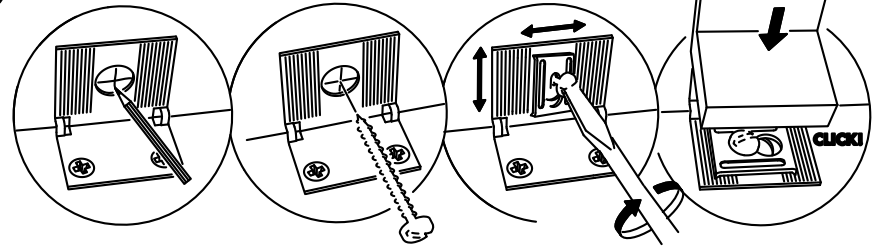

16

No	code	a*b	x
1	P400H.01	2220*554	1
2	P400H.02	2220*554	1
3	P600.01	600*554	1
4	P600.02	568*554	3
5	P600.03	568*540	2
6	N600.05	600*100	1
7	P600H.01	2235*295	2
8	P600H.02	685 mm	1
9	P600H.03	601 mm	1
10	P600H.04	886 mm	1

15

FM0030/FM0033  
FMT0048

Внимание! Крепление пенала к стене крепёжным уголком обязательно! Крепёжные средства для крепления к стене не прилагаются, для разных материалов стен требуются различные крепления. Используйте крепёжные средства, подходящие для материала стен в Вашем доме.