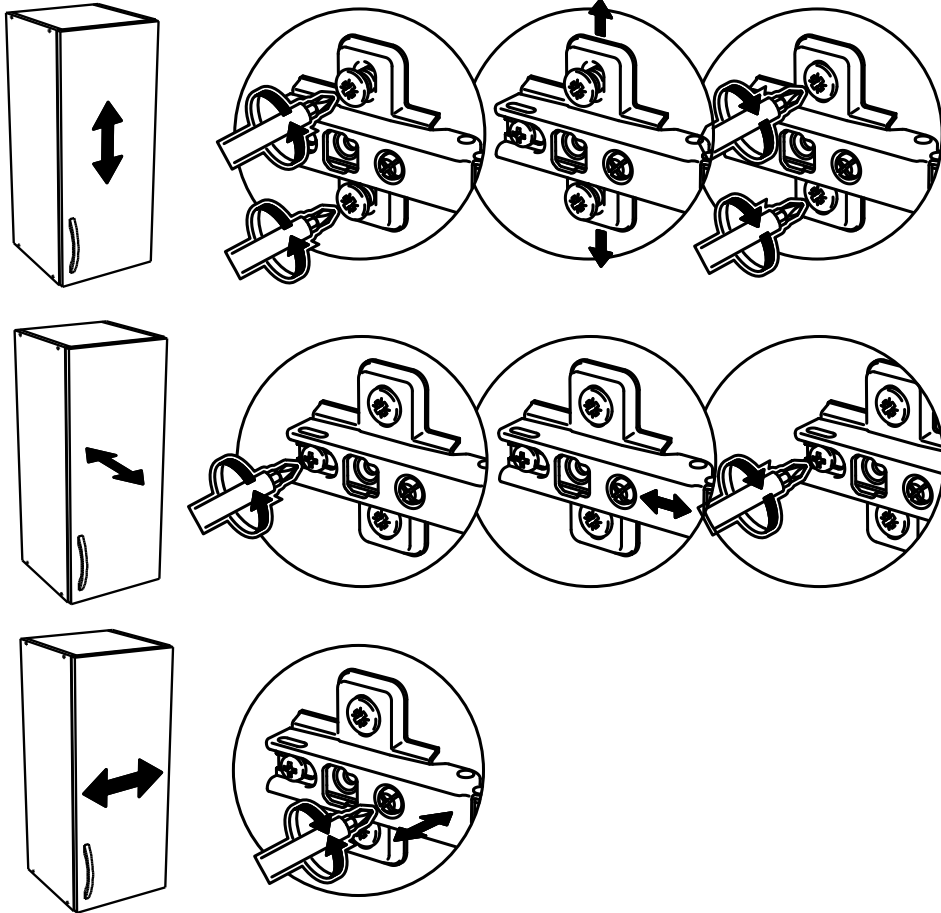

16

No	code	a*b	x
1	P400H.01	2220*554	1
2	P400H.02	2220*554	1
3	P600.01	600*554	1
4	P600.02	568*554	3
5	P600.03	568*540	2
6	N600.05	600*100	1
7	P600H.01	2235*295	2
8	P600H.02	685 mm	1
9	P600H.03	601 mm	1
10	P600H.04	886 mm	1

15

FM0030/FM0033  
FMT0048

Внимание! Крепление пенала к стене крепёжным уголком обязательно! Крепёжные средства для крепления к стене не прилагаются, для разных материалов стен требуются различные крепления. Используйте крепёжные средства, подходящие для материала стен в Вашем доме.

14

1

2

3

4

13

Внимание! Крепление пенала к рядомстоящим модулям межсекционной стяжкой обязательно!

Attention! Use connection screw to mount high cabinet to the nearest base and wall cabinets.