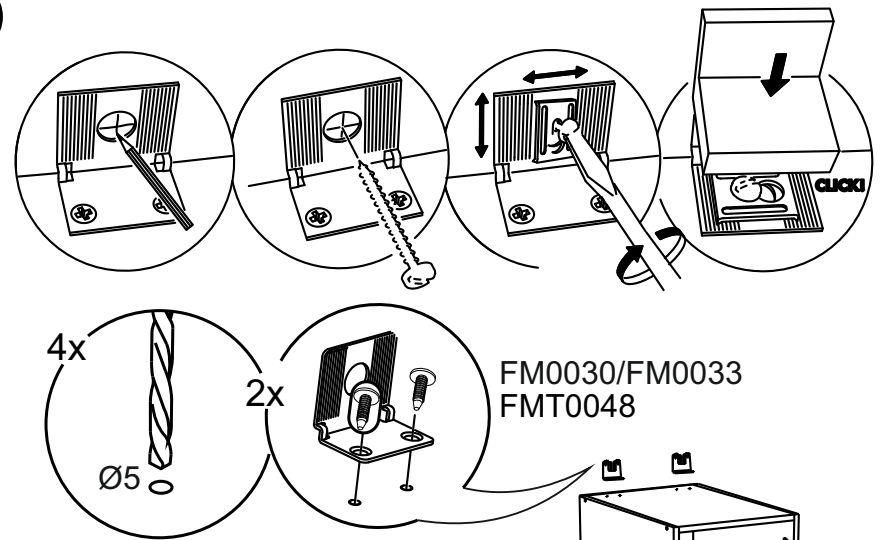

14

№	code	a*b	x
1	P400H.01	2220*554	1
2	P400H.02	2220*554	1
3	P400.03	400*554	1
4	P400.04	368*554	3
5	P400.05	368*540	3
6	N400.05	400*100	1
7	P400H.03	2235*395	1

В мебельном наборе могут быть конструктивные изменения, не ухудшающие качество изделия, но не указанные в данной инструкции.

In furniture KIT, there may be changes, not specified in this manual, which don't deteriorate the quality of the produkt.

Внимание! Крепление пенала к стене крепёжным уголком обязательно! Крепёжные средства для крепления к стене не прилагаются, для разных материалов стен требуются различные крепления. Используйте крепёжные средства, подходящие для материала стен в Вашем доме.