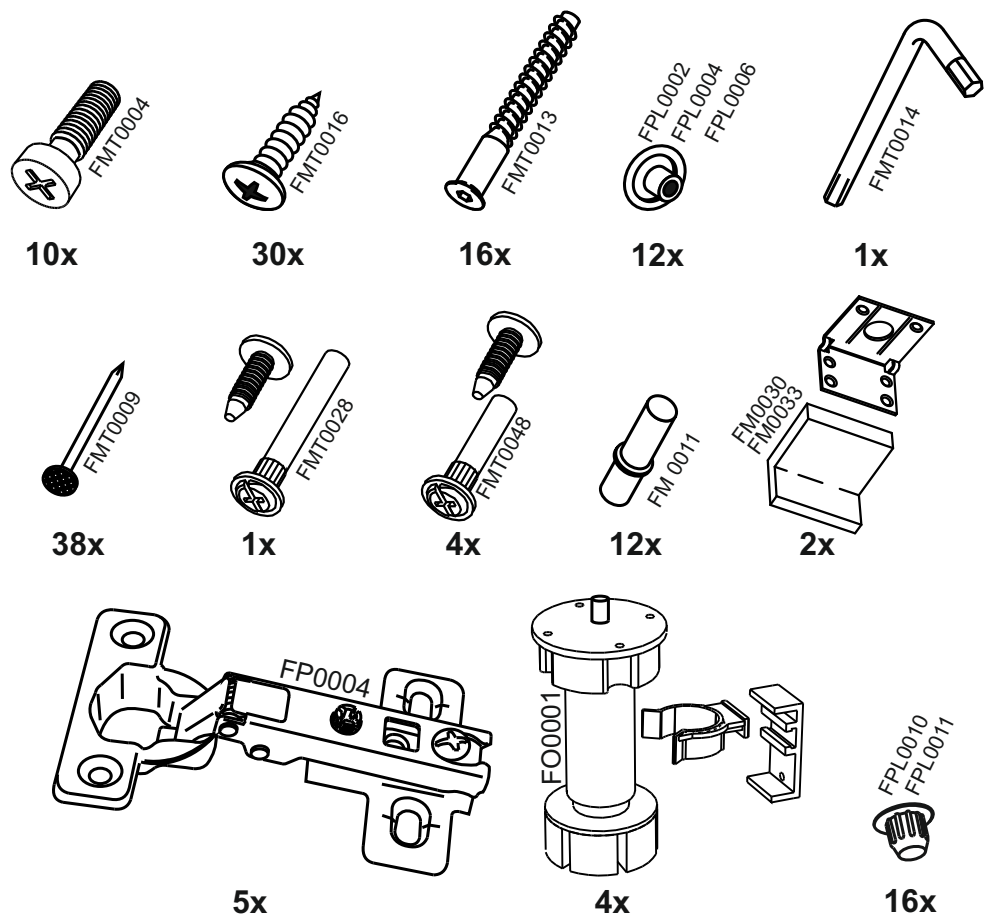

14

№	code	a*b	x
1	P400H.01	2220*554	1
2	P400H.02	2220*554	1
3	P400.03	400*554	1
4	P400.04	368*554	3
5	P400.05	368*540	3
6	N400.05	400*100	1
7	P400H.03	2235*395	1

В мебельном наборе могут быть конструктивные изменения, не ухудшающие качество изделия, но не указанные в данной инструкции.

In furniture KIT, there may be changes, not specified in this manual, which don't deteriorate the quality of the produkt.

Внимание! Крепление пенала к стене крепёжным уголком обязательно! Крепёжные средства для крепления к стене не прилагаются, для разных материалов стен требуются различные крепления. Используйте крепёжные средства, подходящие для материала стен в Вашем доме.