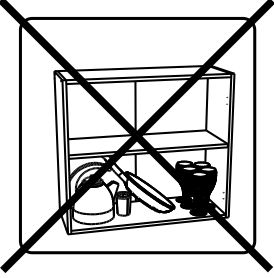

13

! Внимание! Крепление пенала к рядомстоящим модулям межсекционной стяжкой обязательно!
Attention! Use connection screw to mount high cabinet to the nearest base and wall cabinets.