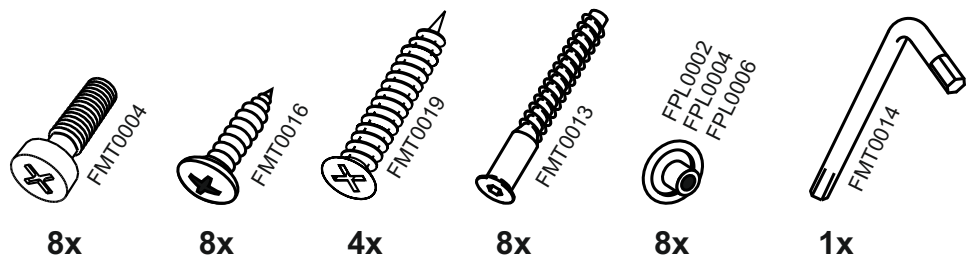

14

169.^{RU} V809

13

№	code	a*b	x
1	V309.01	920*298	2
2	V800.01	768*298	2
3	V800.02	768*290	2
4	V809.01	915*395	2
5	V409.02	888 mm	1

В мебельном наборе могут быть конструктивные изменения, не ухудшающие качество изделия, но не указанные в данной инструкции.

In furniture KIT, there may be changes, not specified in this manual, which don't deteriorate the quality of the produkt.

12

1

2

11

9

3

4