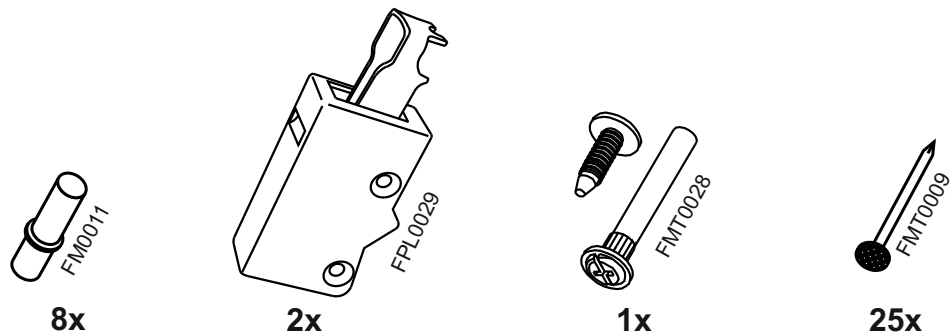

14

169. **RU** V609

8x

8x

4x

8x

8x

1x

8x

2x

1x

25x

2x

4x

12x

13

8x

FPL0002
FPL0004
FPL0006

№	code	a*b	x
1	V309.01	920*298	2
2	V600.01	568*298	2
3	V600.02	568*290	2
4	V309.02	915*295	2
5	V409.02	888 mm	1

В мебельном наборе могут быть конструктивные изменения, не ухудшающие качество изделия, но не указанные в данной инструкции.