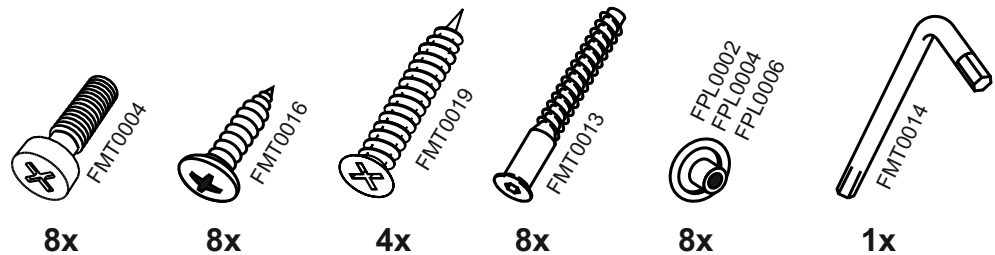

14

169. **RU** V609

8x

8x

4x

8x

8x

1x

8x

2x

1x

25x

2x

4x

12x

13

8x

FPL0002
FPL0004
FPL0006

№	code	a*b	x
1	V309.01	920*298	2
2	V600.01	568*298	2
3	V600.02	568*290	2
4	V309.02	915*295	2
5	V409.02	888 mm	1

В мебельном наборе могут быть конструктивные изменения, не ухудшающие качество изделия, но не указанные в данной инструкции.