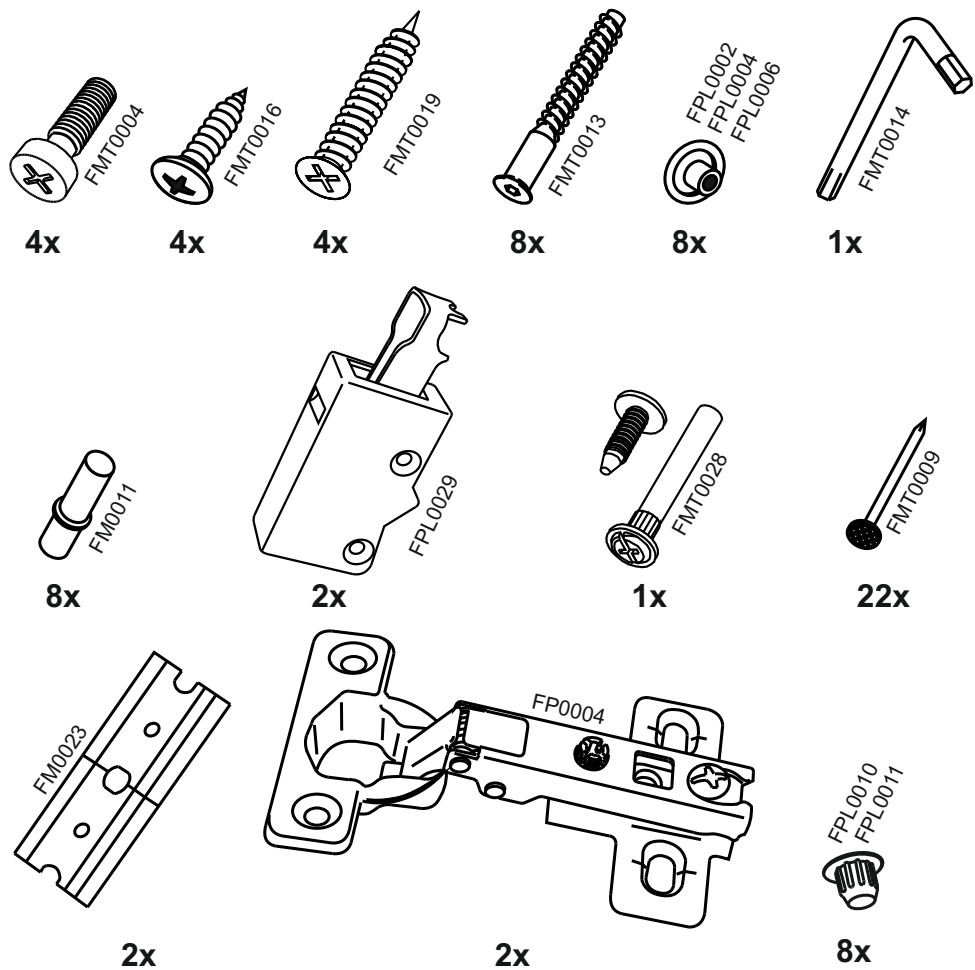

14

169.^{RU} V509

13

№	code	a*b	x
1	V309.01	920*298	2
2	V500.01	468*298	2
3	V500.02	468*290	2
4	V509.01	915*247	2
5	V409.02	888 mm	1

В мебельном наборе могут быть конструктивные изменения, не ухудшающие качество изделия, но не указанные в данной инструкции.

In furniture KIT, there may be changes, not specified in this manual, which don't deteriorate the quality of the produkt.

12

1

2

11

9

3

10

4

5

7

6

8