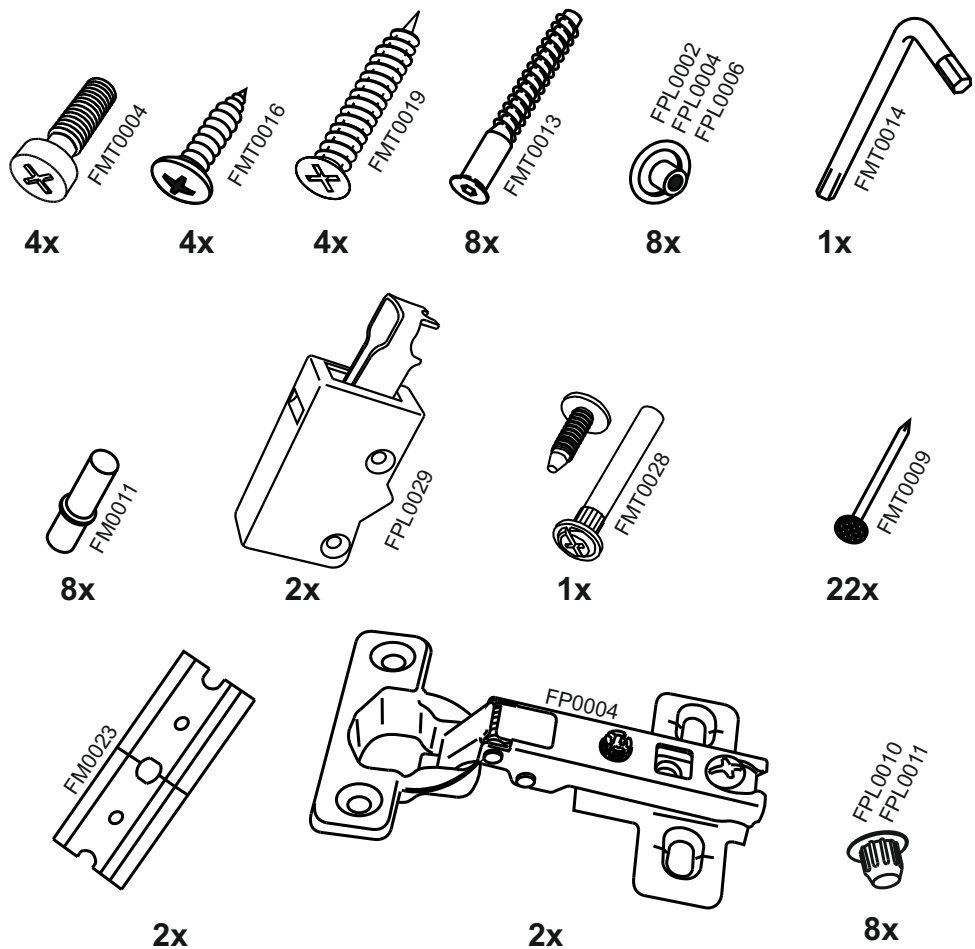

14

169. **RU** V459

13

№	code	a*b	x
1	V309.01	920*298	2
2	V450.01	418*298	2
3	V450.02	418*290	2
4	V459.01	915*223	2
5	V409.02	888 mm	1

В мебельном наборе могут быть конструктивные изменения, не ухудшающие качество изделия, но не указанные в данной инструкции.

In furniture KIT, there may be changes, not specified in this manual, which don't deteriorate the quality of the produkt.

12

1

2

11

9

3

10

4

5

7

6

8