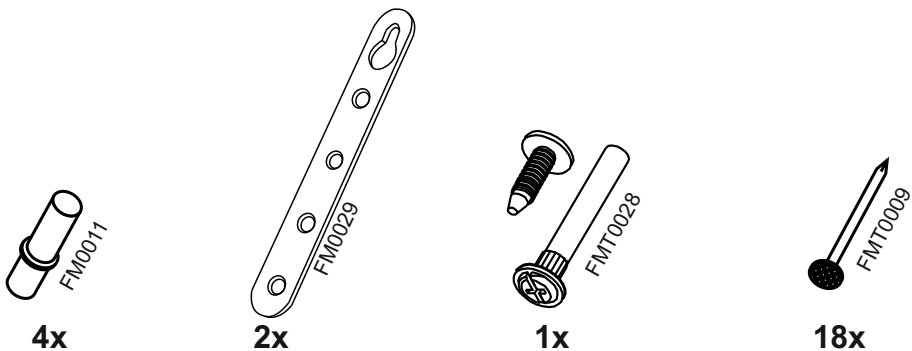

169. V400

2x

12x

No	code	a*b	x
1	V300.01	716*298	2
2	V400.01	368*298	2
3	V400.02	368*290	1
4	V400.03	715*297	2
5	V400.04	682 mm	1

В мебельном наборе могут быть конструктивные изменения, не ухудшающие качество изделия, но не указанные в данной инструкции.

In furniture KIT, there may be changes, not specified in this manual, which don't deteriorate the quality of the produkt.

13

11

12

1

2

9

10