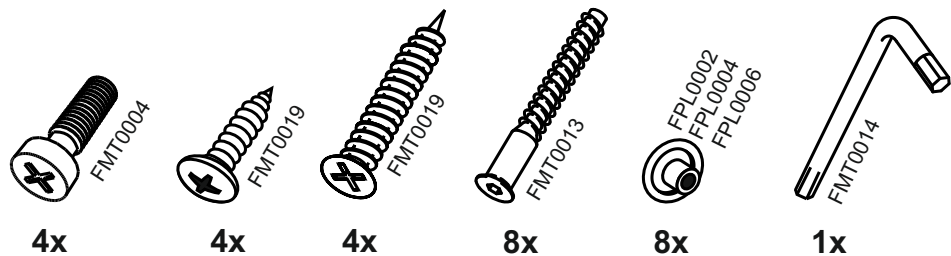

169. V400

2x

12x

No	code	a*b	x
1	V300.01	716*298	2
2	V400.01	368*298	2
3	V400.02	368*290	1
4	V400.03	715*297	2
5	V400.04	682 mm	1

В мебельном наборе могут быть конструктивные изменения, не ухудшающие качество изделия, но не указанные в данной инструкции.

In furniture KIT, there may be changes, not specified in this manual, which don't deteriorate the quality of the produkt.

13

11

12

1

2

9

10