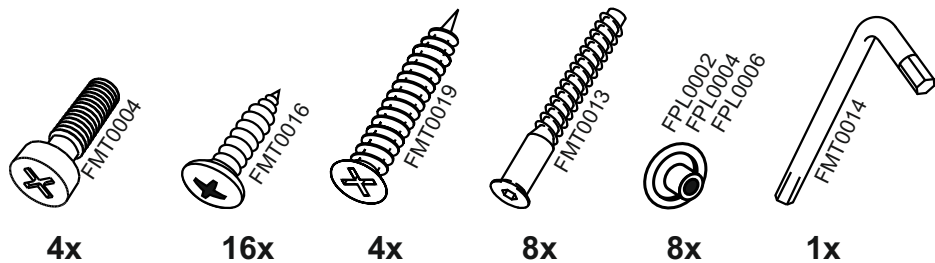

14

169. **RU**

VG501

13

В мебельном наборе могут быть конструктивные изменения, не ухудшающие качество изделия, но не указанные в данной инструкции.

In furniture KIT, there may be changes, not specified in this manual, which don't deteriorate the quality of the produkt.

12

No	code	a*b	x
1	VG501.01	716*298	1
2	VG501.02	716*298	1
3	V500.01	468*298	1
4	VG501.03	468*298	1
5	VG501.04	468*268	1
6	V500.03	715*245	2
7	V400.04	682 mm	1

11

10

1

2

3

8