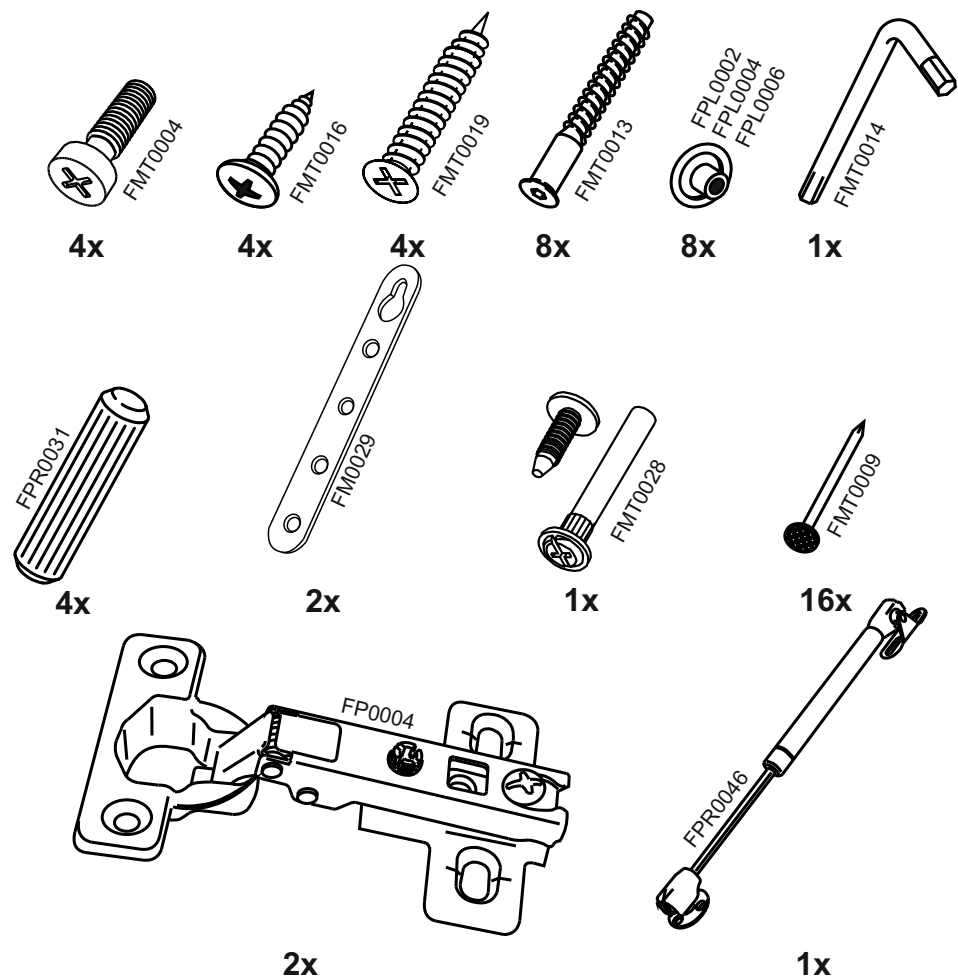

15

169. **RU** VG500

№	code	a*b	x
1	VG500.01	358*298	2
2	VG500.02	468*298	1
3	VG500.03	468*298	1
4	VG500.04	496*355	1

В мебельном наборе могут быть конструктивные изменения, не ухудшающие качество изделия, но не указанные в данной инструкции.

In furniture KIT, there may be changes, not specified in this manual, which don't deteriorate the quality of the produkt.

11

12

7

3

8

4

5